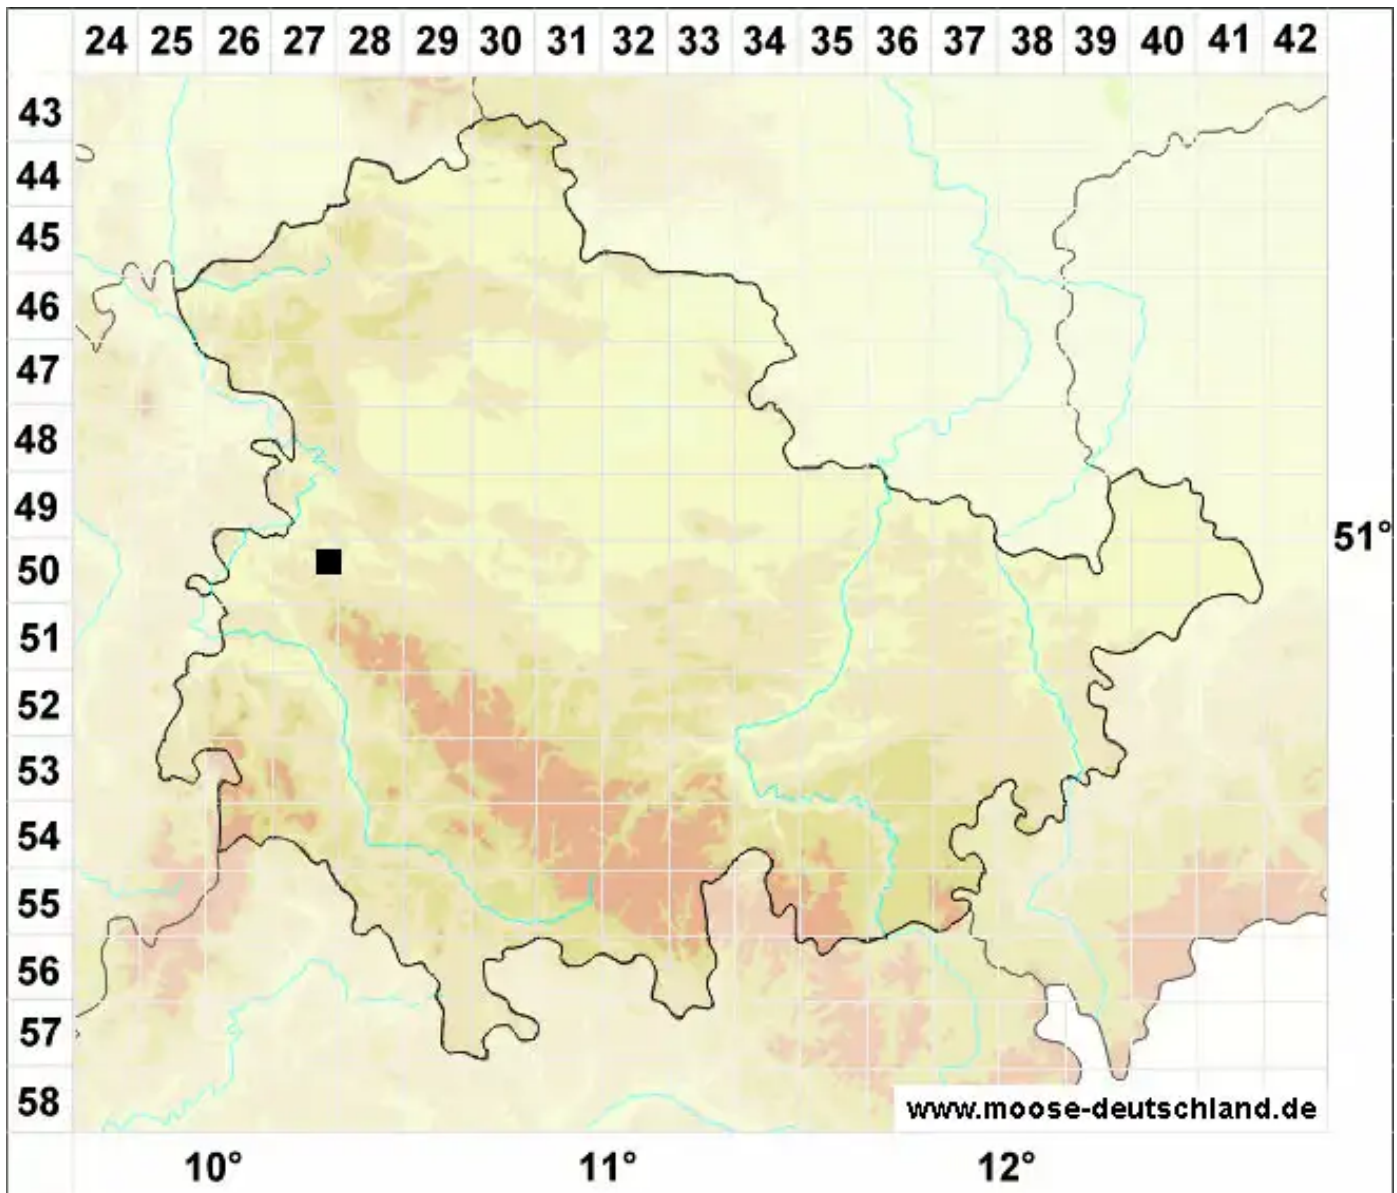

# Riccia beyrichiana Hampe

Großsporiges Sternlebermoos

Legende:

**Symbole:**  
Ausgefülltes Symbol:  
Zeitraum von 1980 bis heute (Aktuelle Angabe)  
Leeres Symbol:  
Zeitraum vor 1980 (Altangabe)  
Quadrat: Herbarbeleg