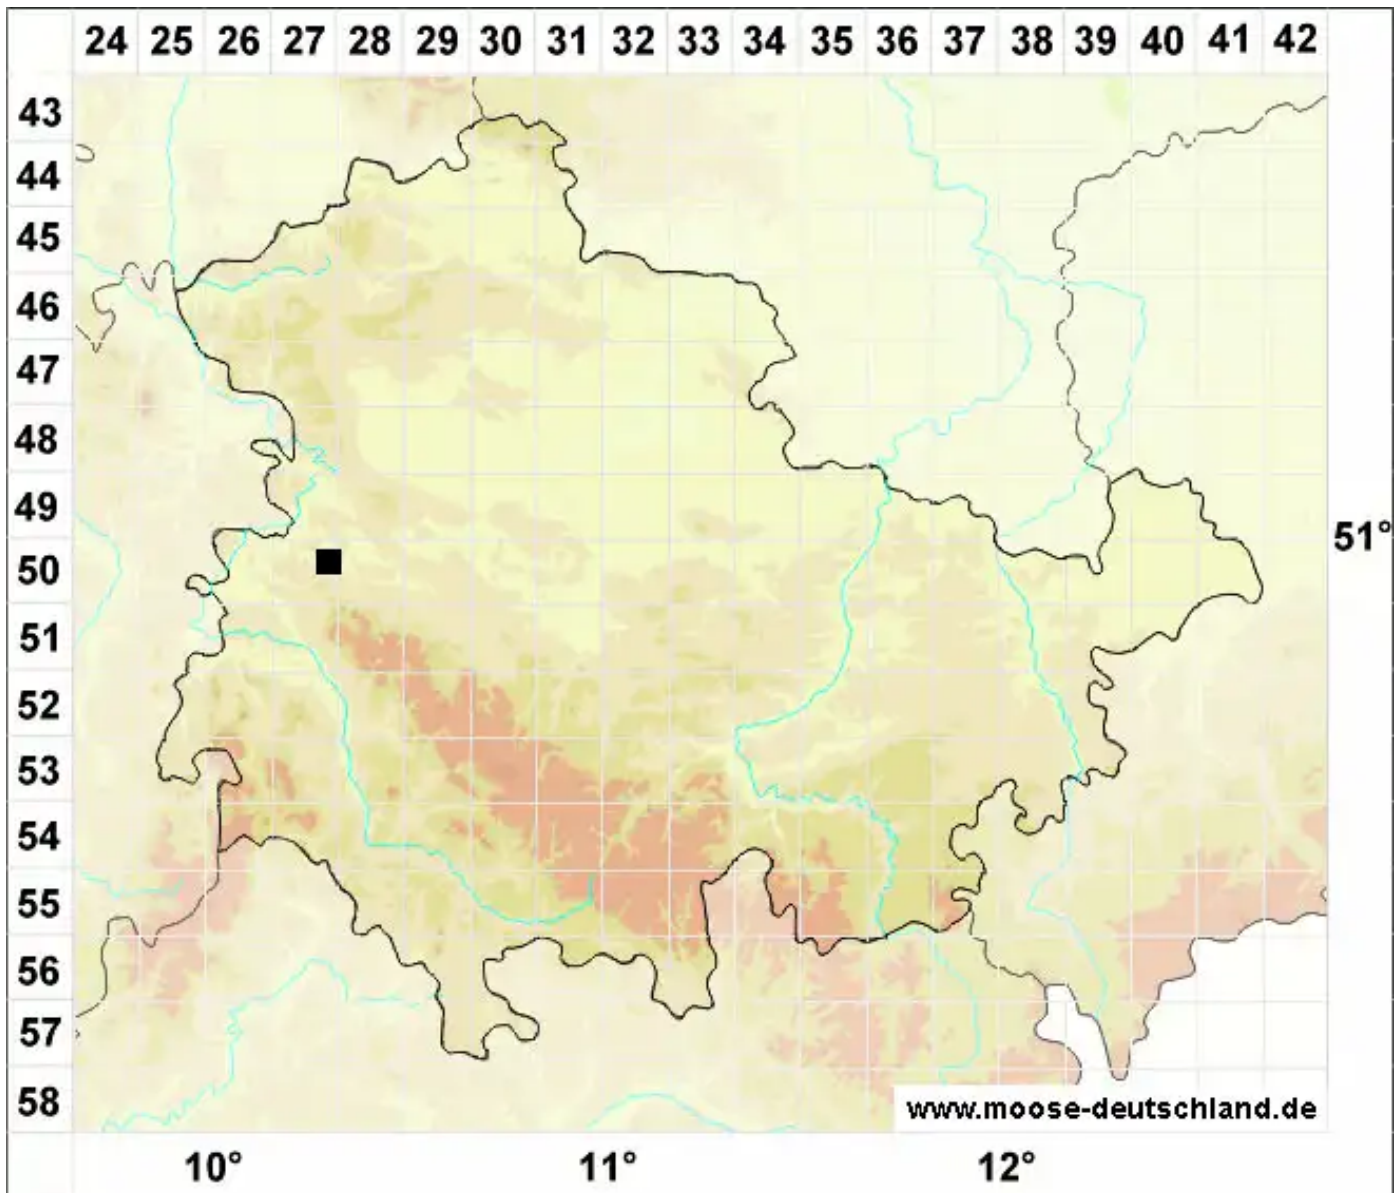

Riccia beyrichiana Hampe

Großsporiges Sternlebermoos

Legende:

Symbole:
Ausgefülltes Symbol:
Zeitraum von 1980 bis heute (Aktuelle Angabe)
Leeres Symbol:
Zeitraum vor 1980 (Altangabe)
Quadrat: Herbarbeleg