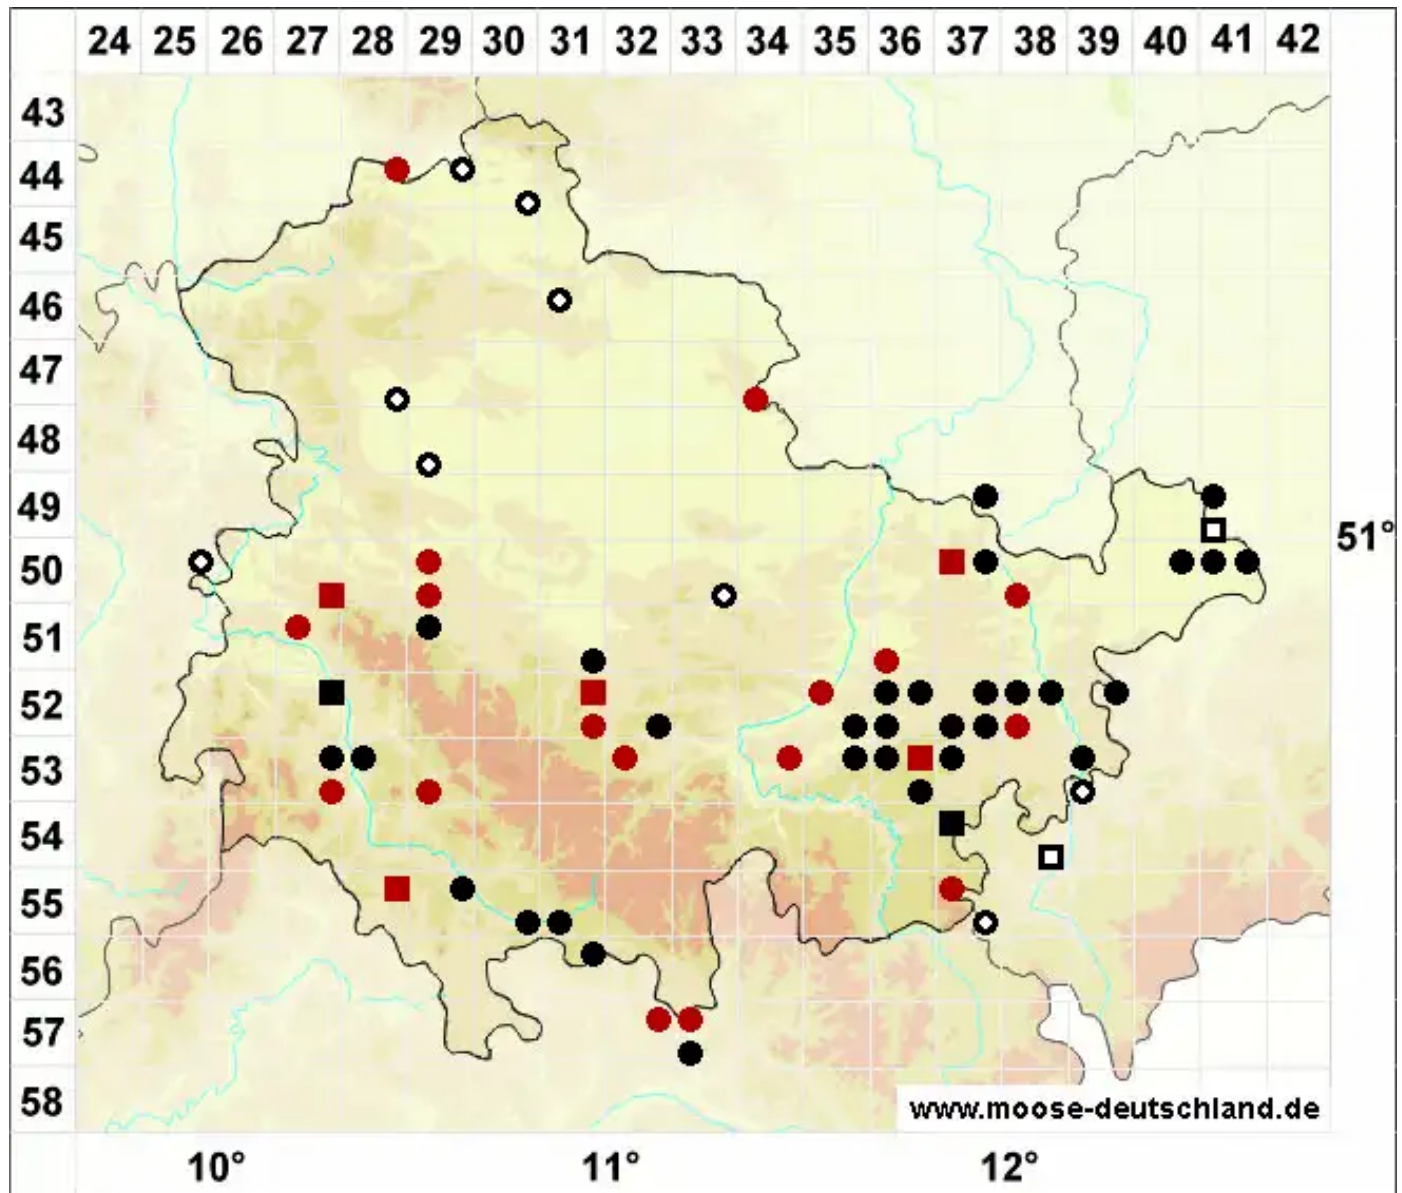

Riccia fluitans L.

Untergetauchtes Sternlebermoos

Legende:

- Symbole:**
- Ausgefülltes Symbol:
Zeitraum von 1980 bis heute (Aktuelle Angabe)
 - Leeres Symbol:
Zeitraum vor 1980 (Altangabe)
 - Quadrat: Herbarbeleg