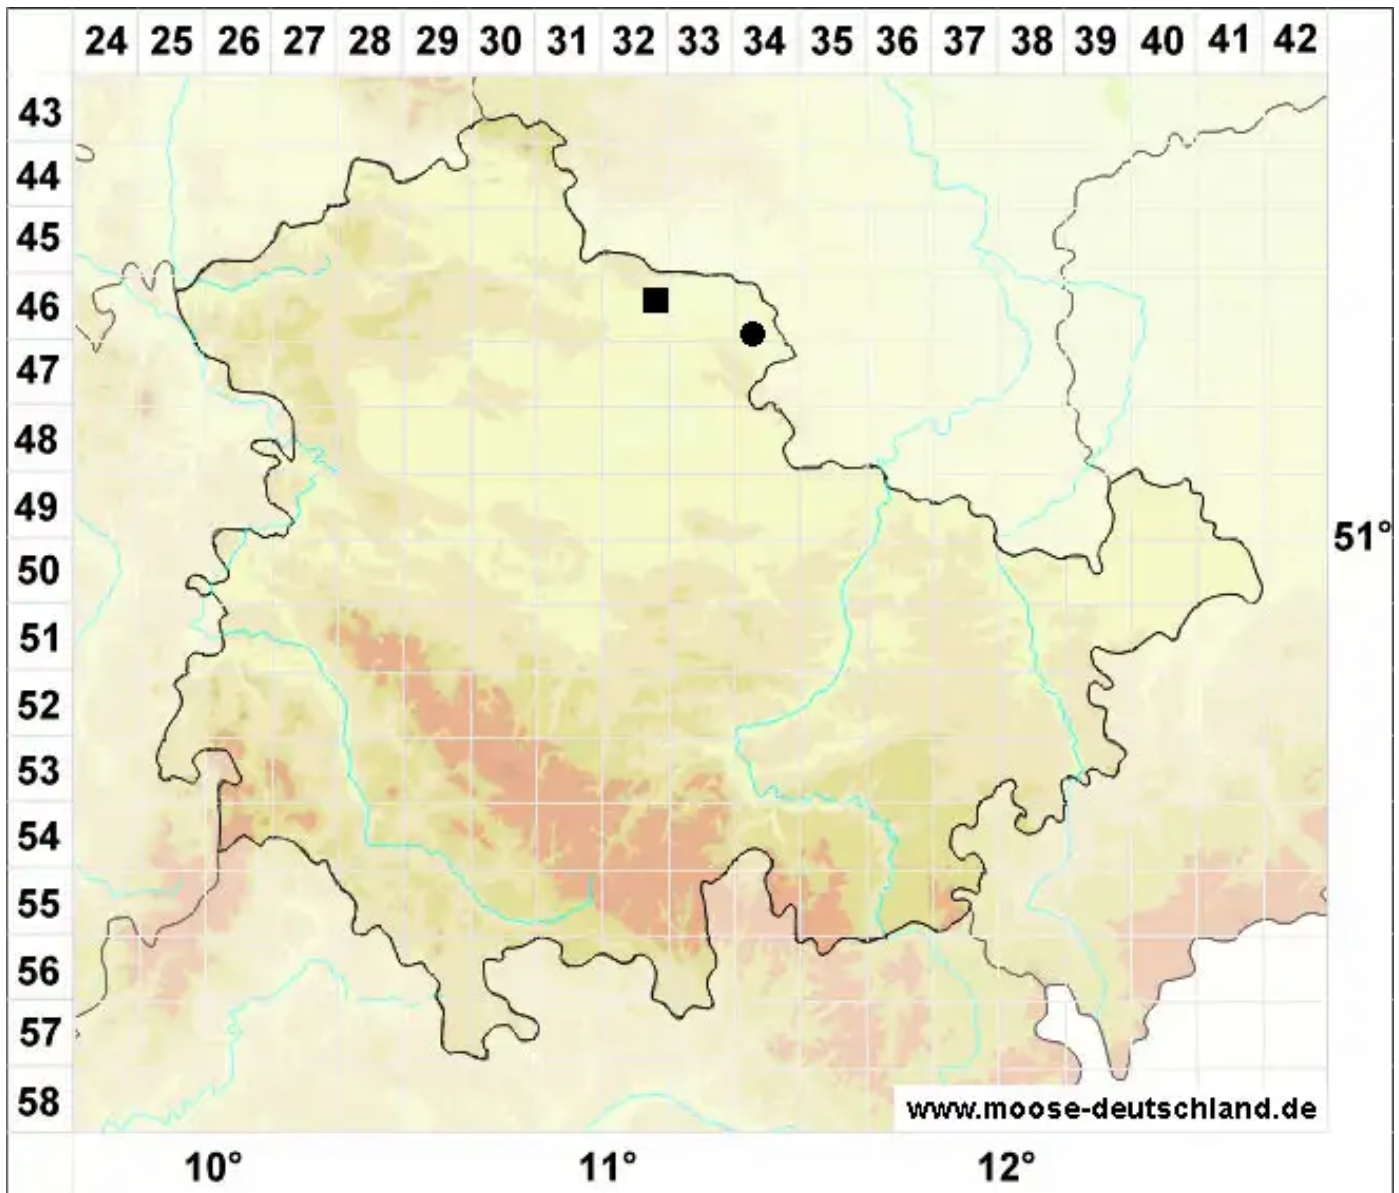

Riccia michelii Raddi

Michelis Sternlebermoos

Legende:

Symbole:

Ausgefülltes Symbol:
Zeitraum von 1980 bis heute (Aktuelle Angabe)

Leeres Symbol:
Zeitraum vor 1980 (Altangabe)

Quadrat: Herbarbeleg