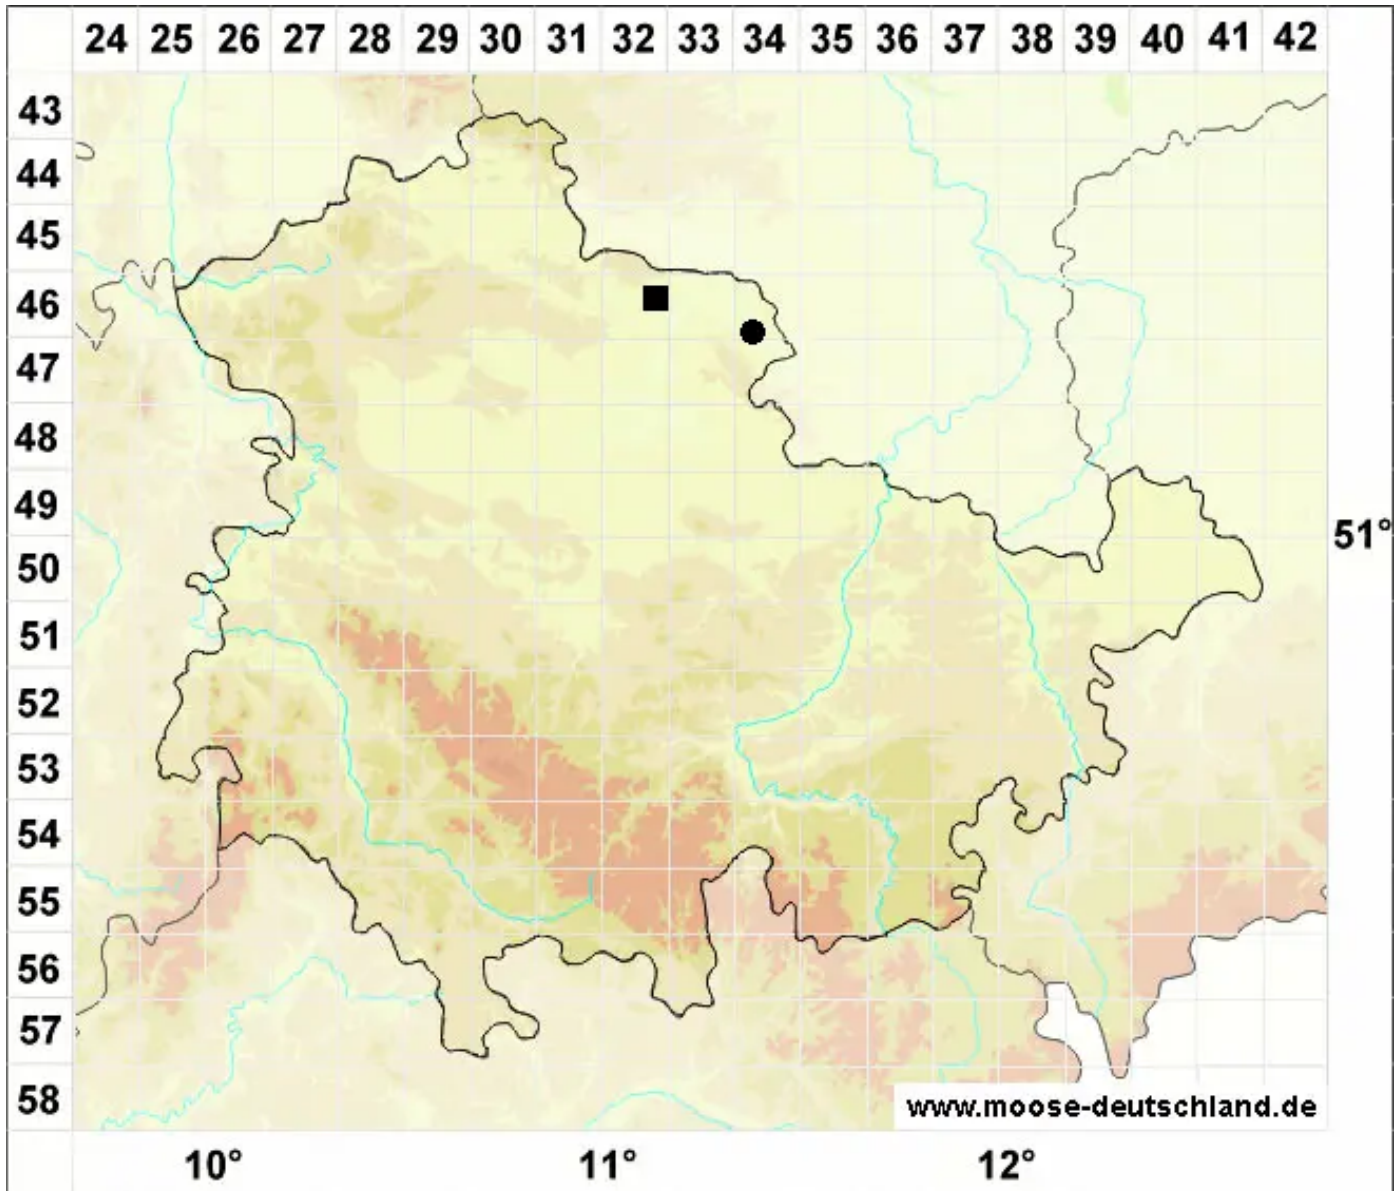

Riccia michelii Raddi

Michelis Sternlebermoos

Legende:

Symbole:

Ausgefülltes Symbol:
Zeitraum von 1980 bis heute (Aktuelle Angabe)

Leeres Symbol:
Zeitraum vor 1980 (Altangabe)

Quadrat: Herbarbeleg