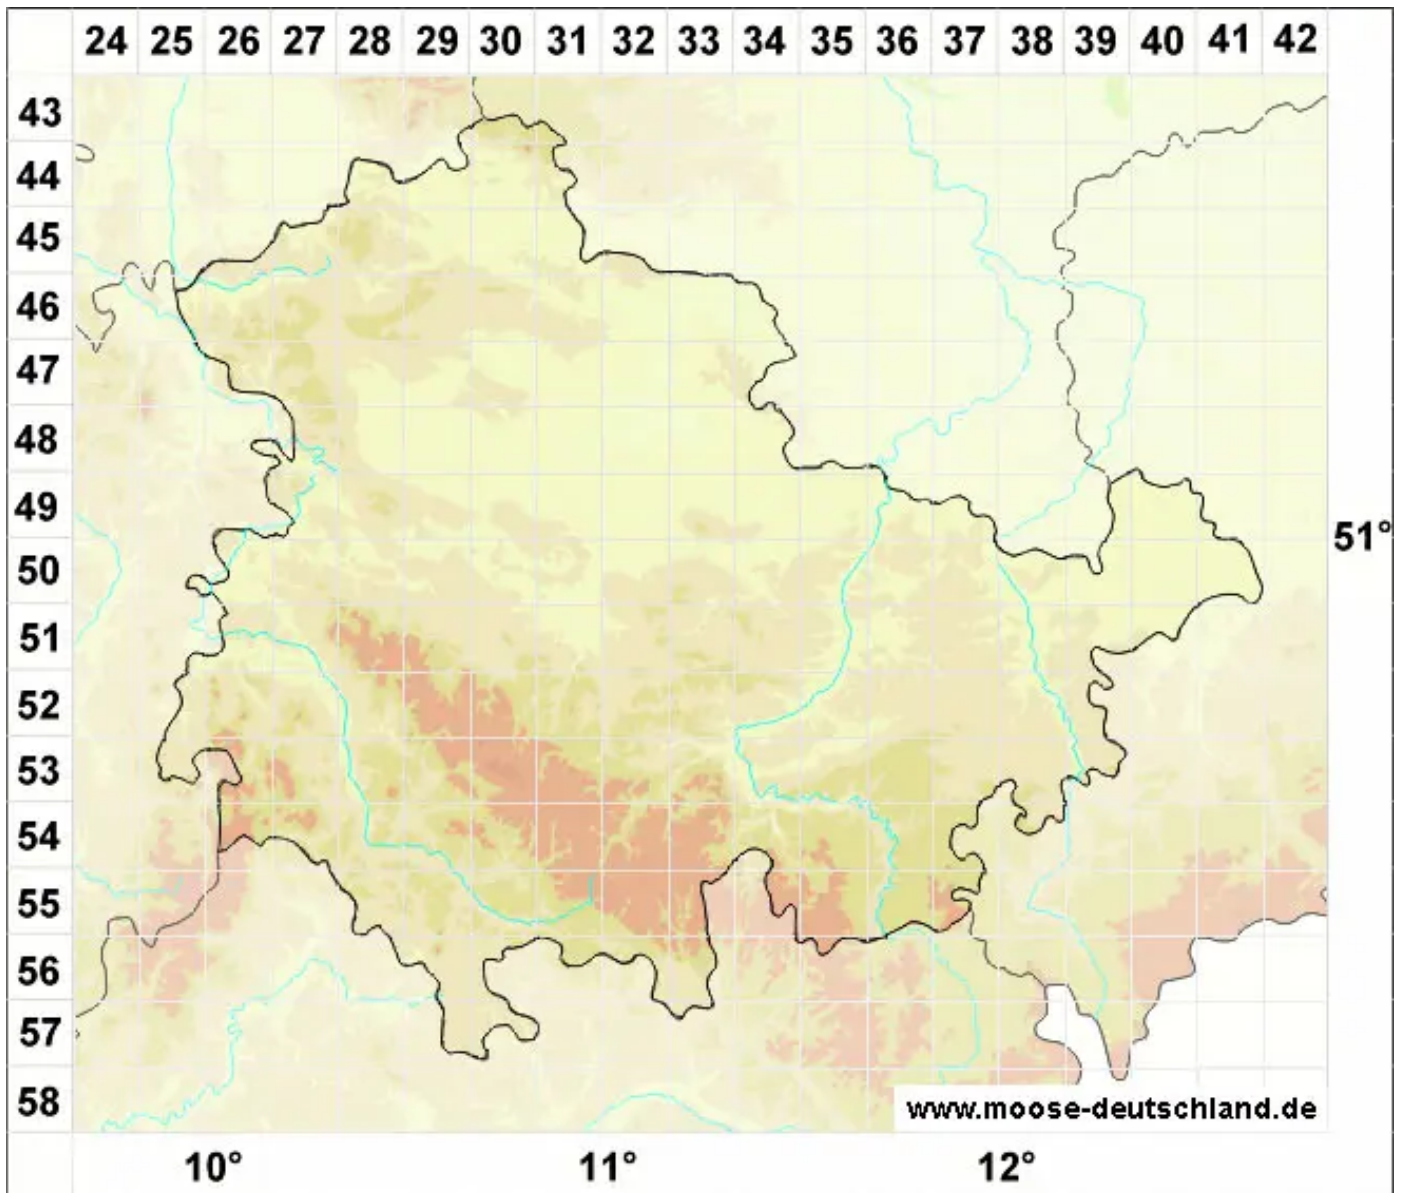

# Riccia papillosa Moris

Papillen-Sternlebermoos

Legende:

- Symbole:**
- Ausgefülltes Symbol:  
Zeitraum von 1980 bis heute (Aktuelle Angabe)
  - Leeres Symbol:  
Zeitraum vor 1980 (Altangabe)
  - Quadrat: Herbarbeleg