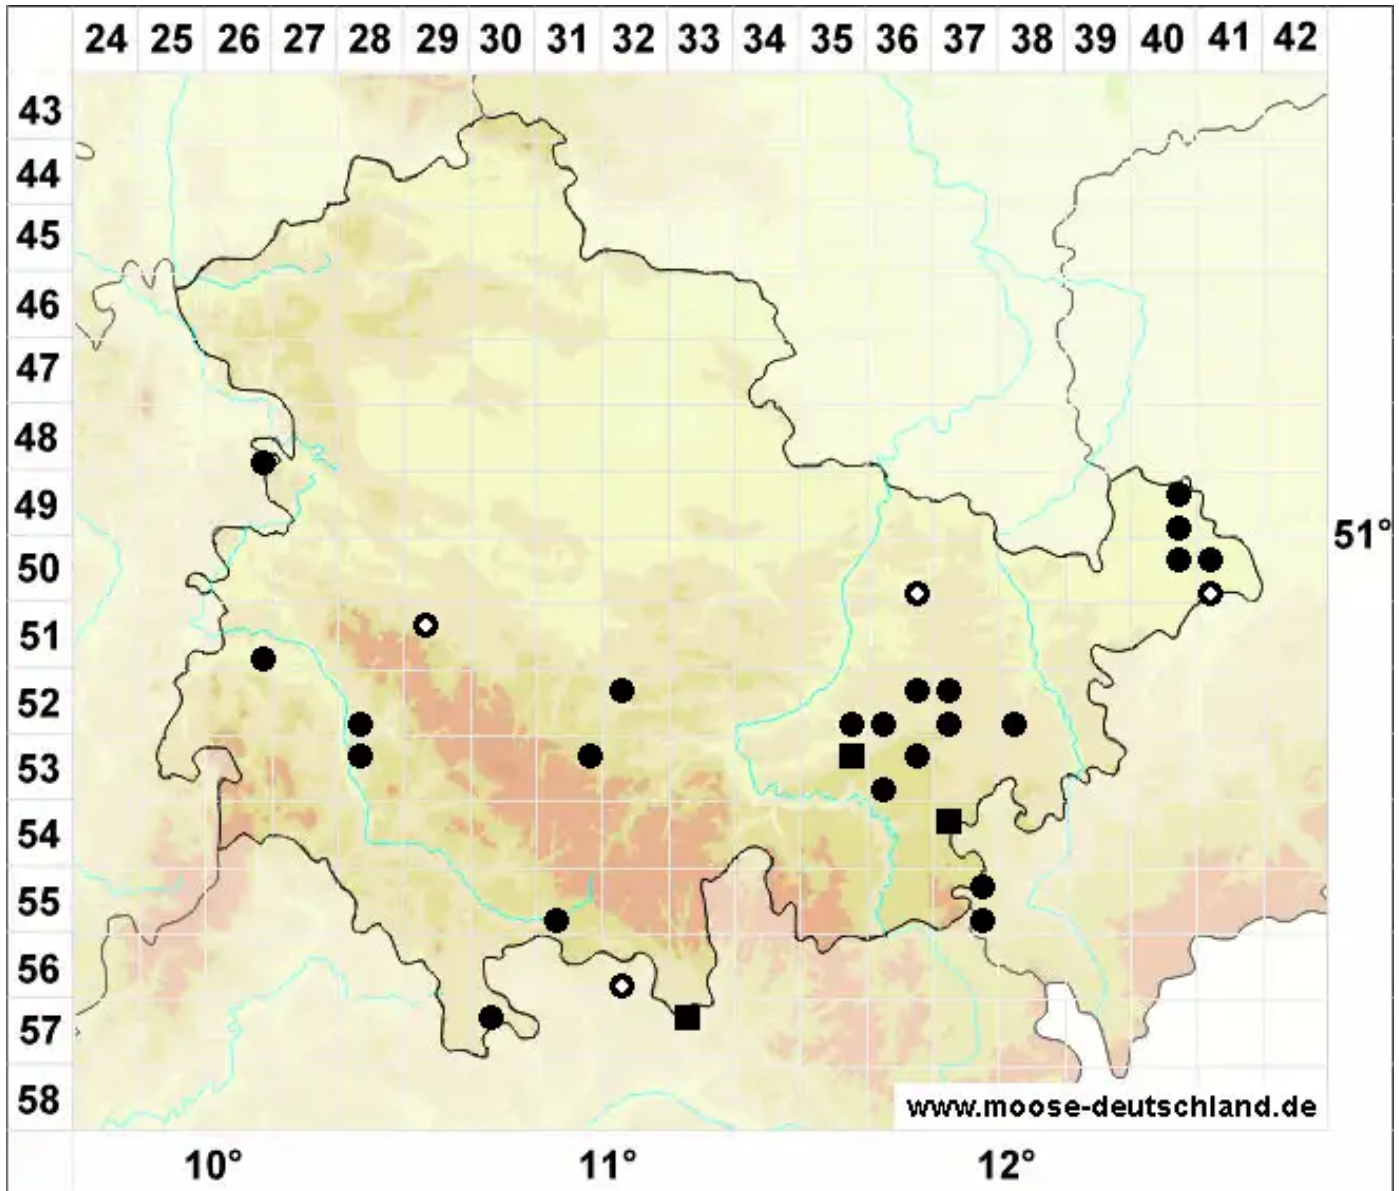

Riccia rhenana Lorb. ex Müll.Frib.

Rheinisches Sternlebermoos

Legende:

- Symbole:**
- Ausgefülltes Symbol:
Zeitraum von 1980 bis heute (Aktuelle Angabe)
 - Leeres Symbol:
Zeitraum vor 1980 (Altangabe)
 - Quadrat: Herbarbeleg