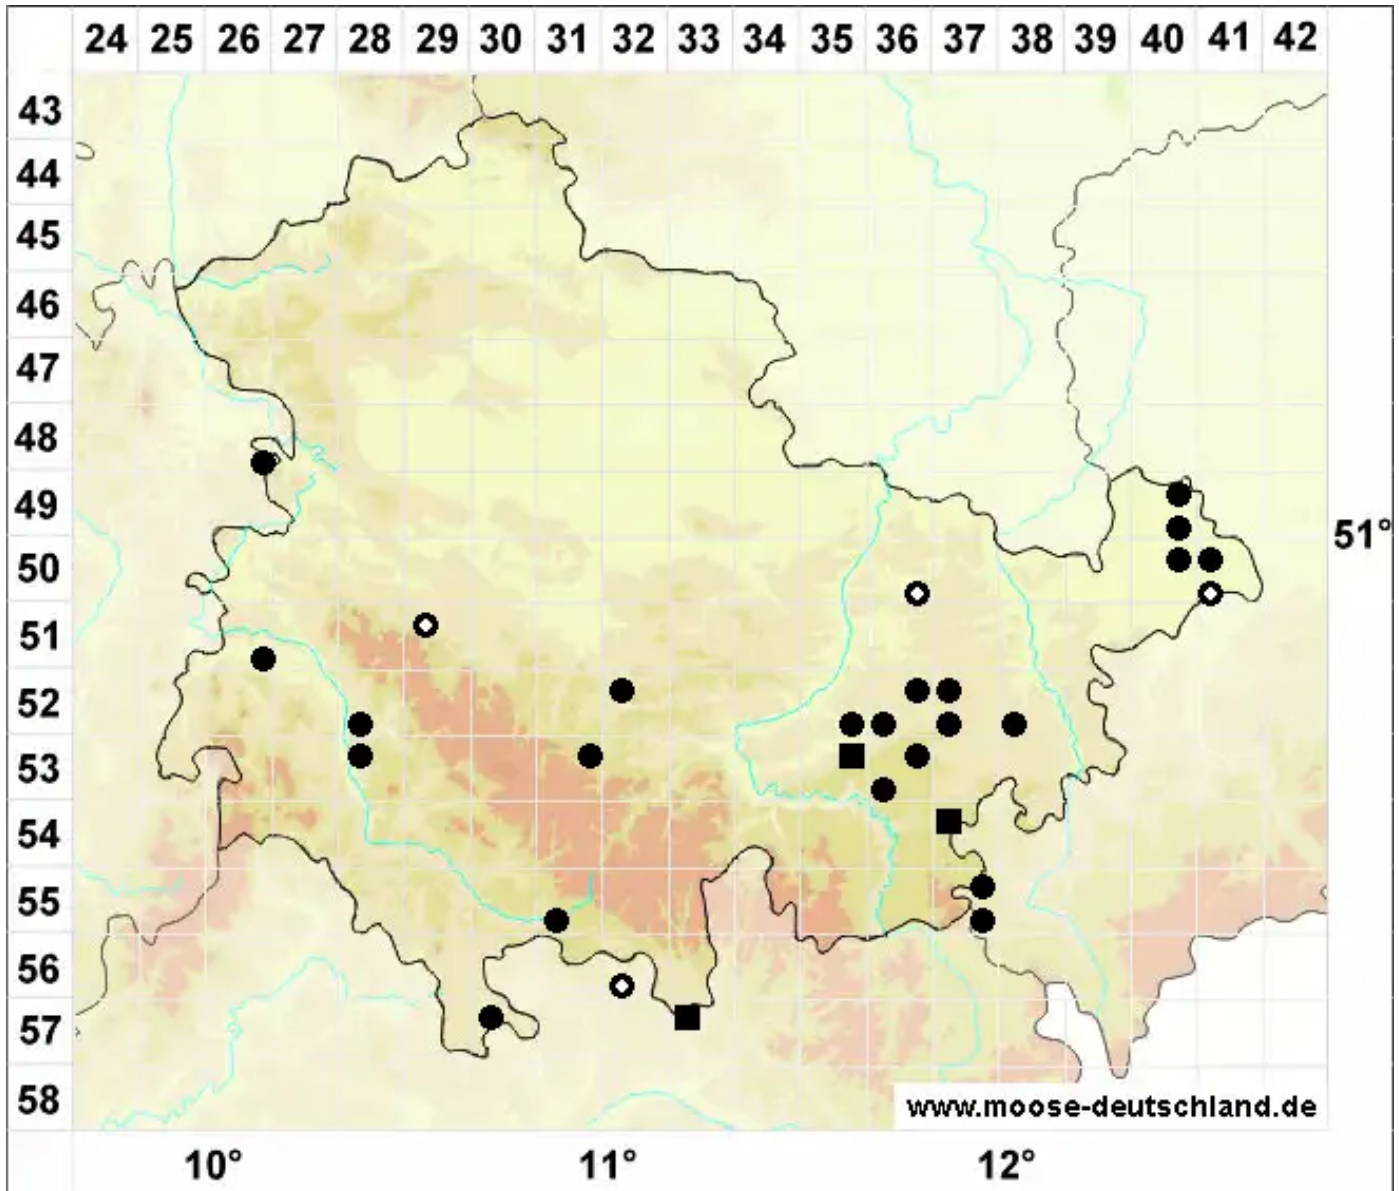

# Riccia rhenana Lorb. ex Mu■ll.Frib.

Rheinisches Sternlebermoos

Legende:

- Symbole:**
- Ausgefülltes Symbol:  
Zeitraum von 1980 bis heute (Aktuelle Angabe)
  - Leeres Symbol:  
Zeitraum vor 1980 (Altangabe)
  - Quadrat: Herbarbeleg