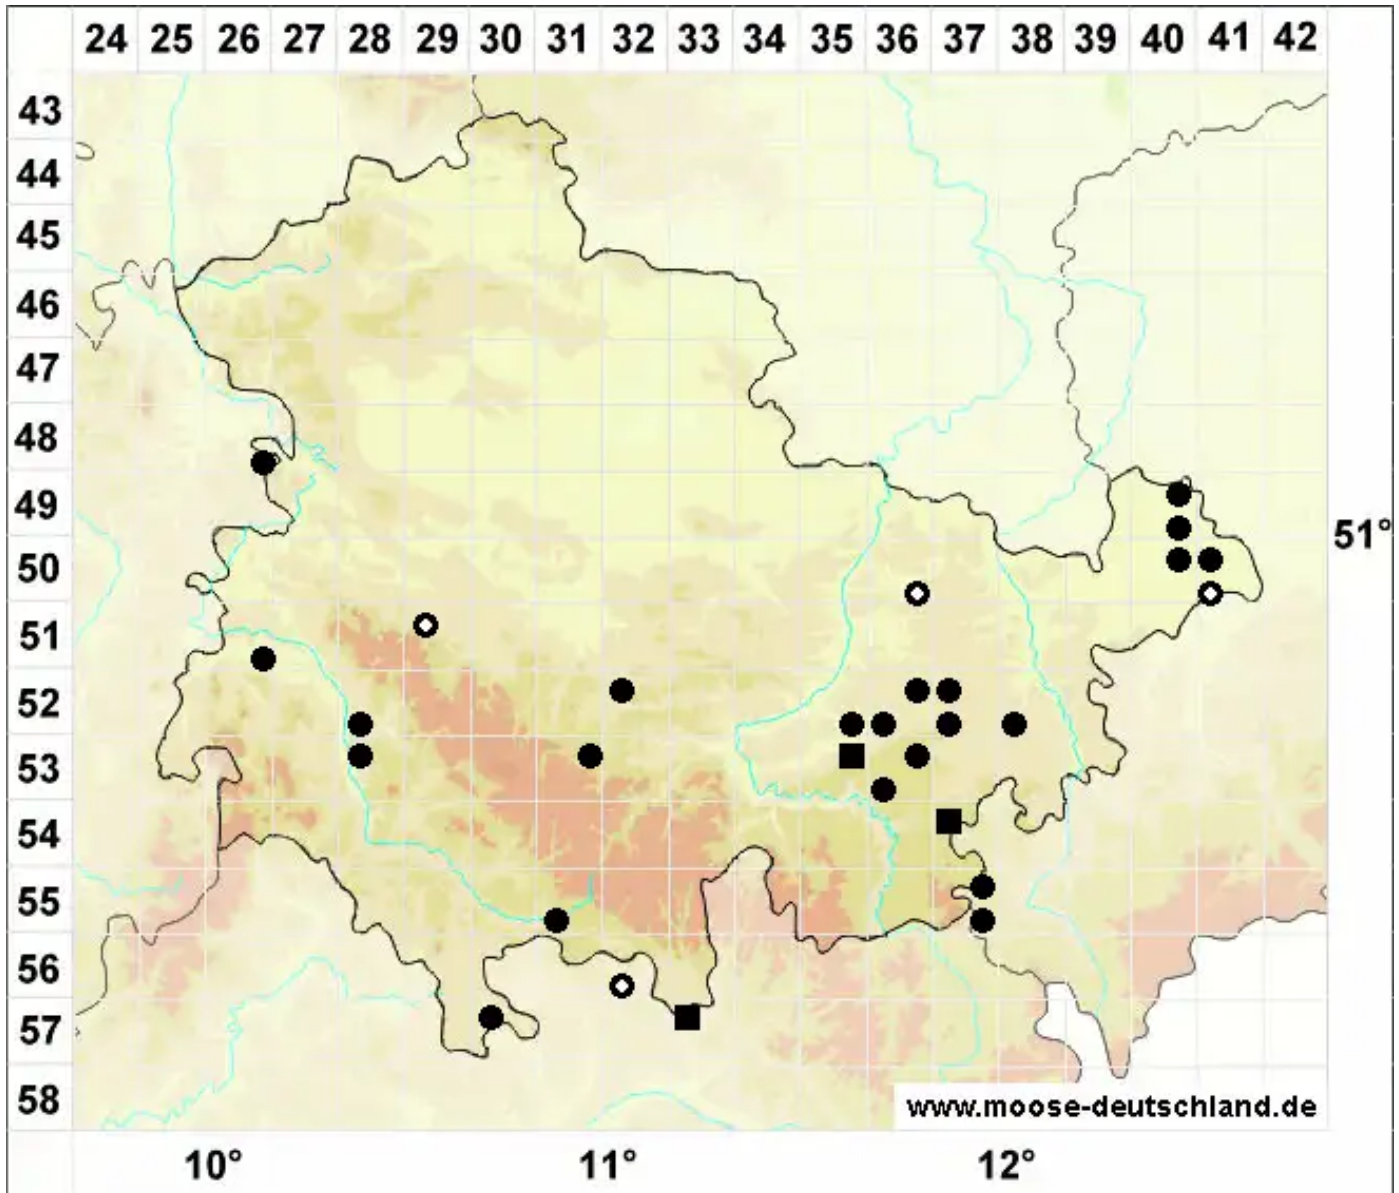

Riccia rhenana Lorb. ex Mu■ll.Frib.

Rheinisches Sternlebermoos

Legende:

Symbole:

Ausgefülltes Symbol:
Zeitraum von 1980 bis heute (Aktuelle Angabe)

Leeres Symbol:
Zeitraum vor 1980 (Altangabe)

Quadrat: Herbarbeleg