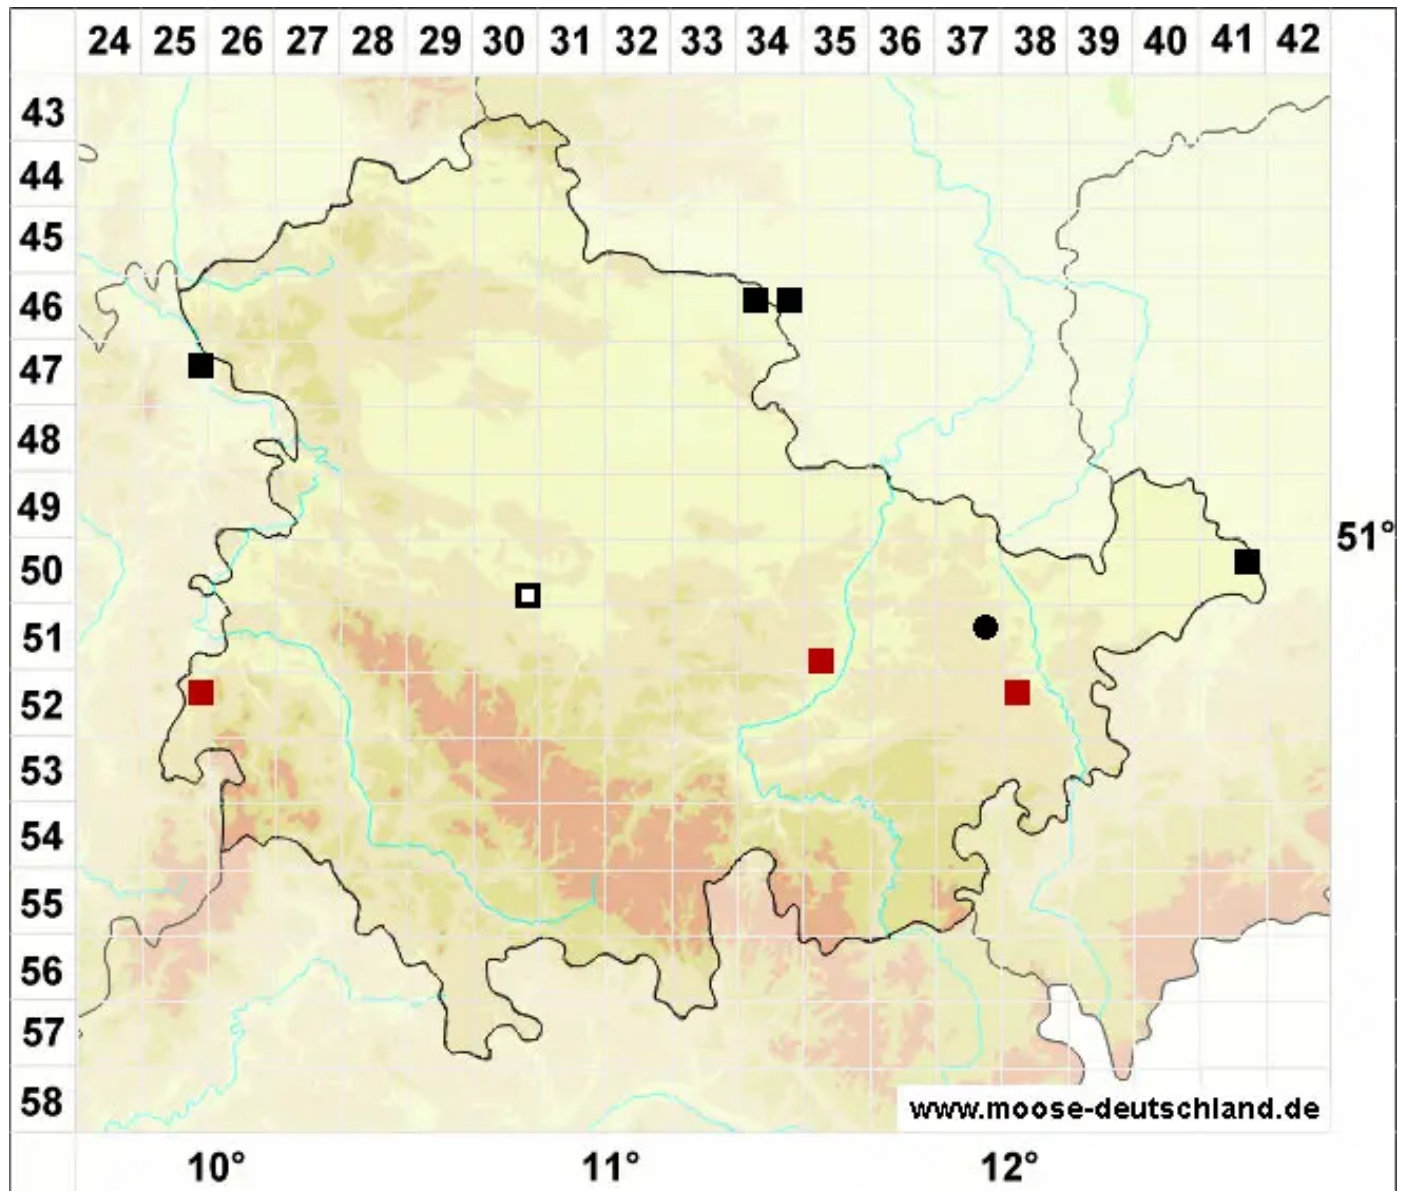

# Riccia warnstorffii Limpr. ex Warnst.

Warnstorfs Sternlebermoos

Legende:

- Symbole:**
- Ausgefülltes Symbol:  
Zeitraum von 1980 bis heute (Aktuelle Angabe)
  - Leeres Symbol:  
Zeitraum vor 1980 (Altangabe)
  - Quadrat: Herbarbeleg