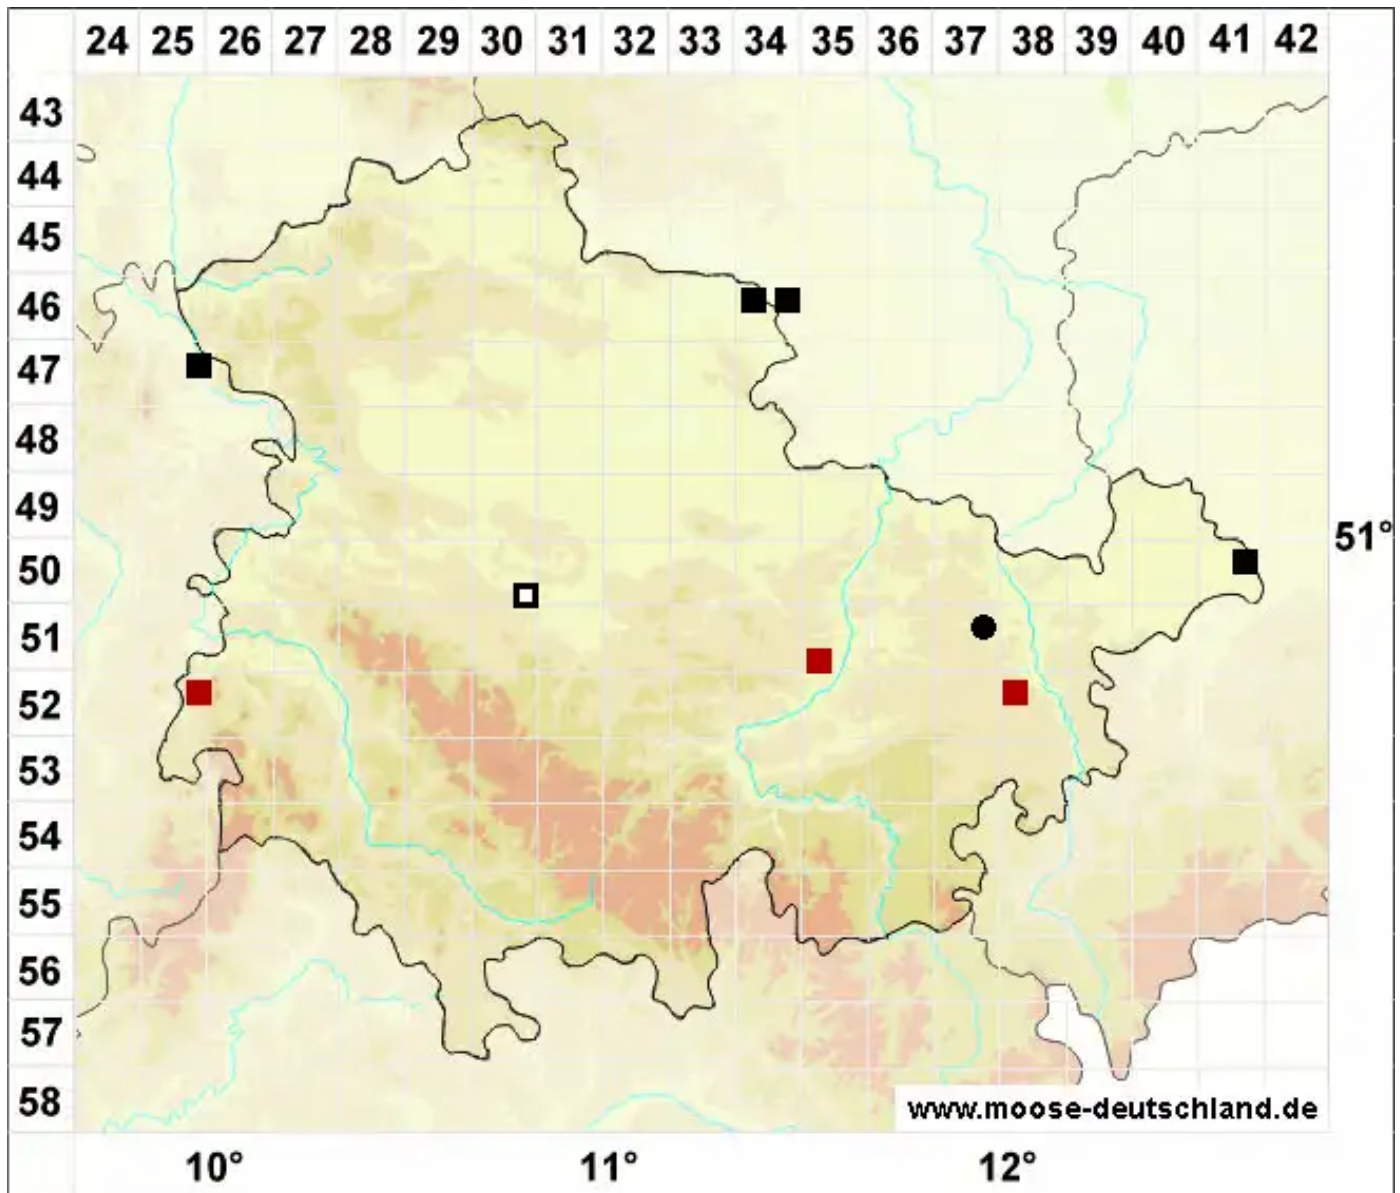

Riccia warnstorffii Limpr. ex Warnst.

Warnstorfs Sternlebermoos

Legende:

- Symbole:**
- Ausgefülltes Symbol:
Zeitraum von 1980 bis heute (Aktuelle Angabe)
 - Leeres Symbol:
Zeitraum vor 1980 (Altangabe)
 - Quadrat: Herbarbeleg