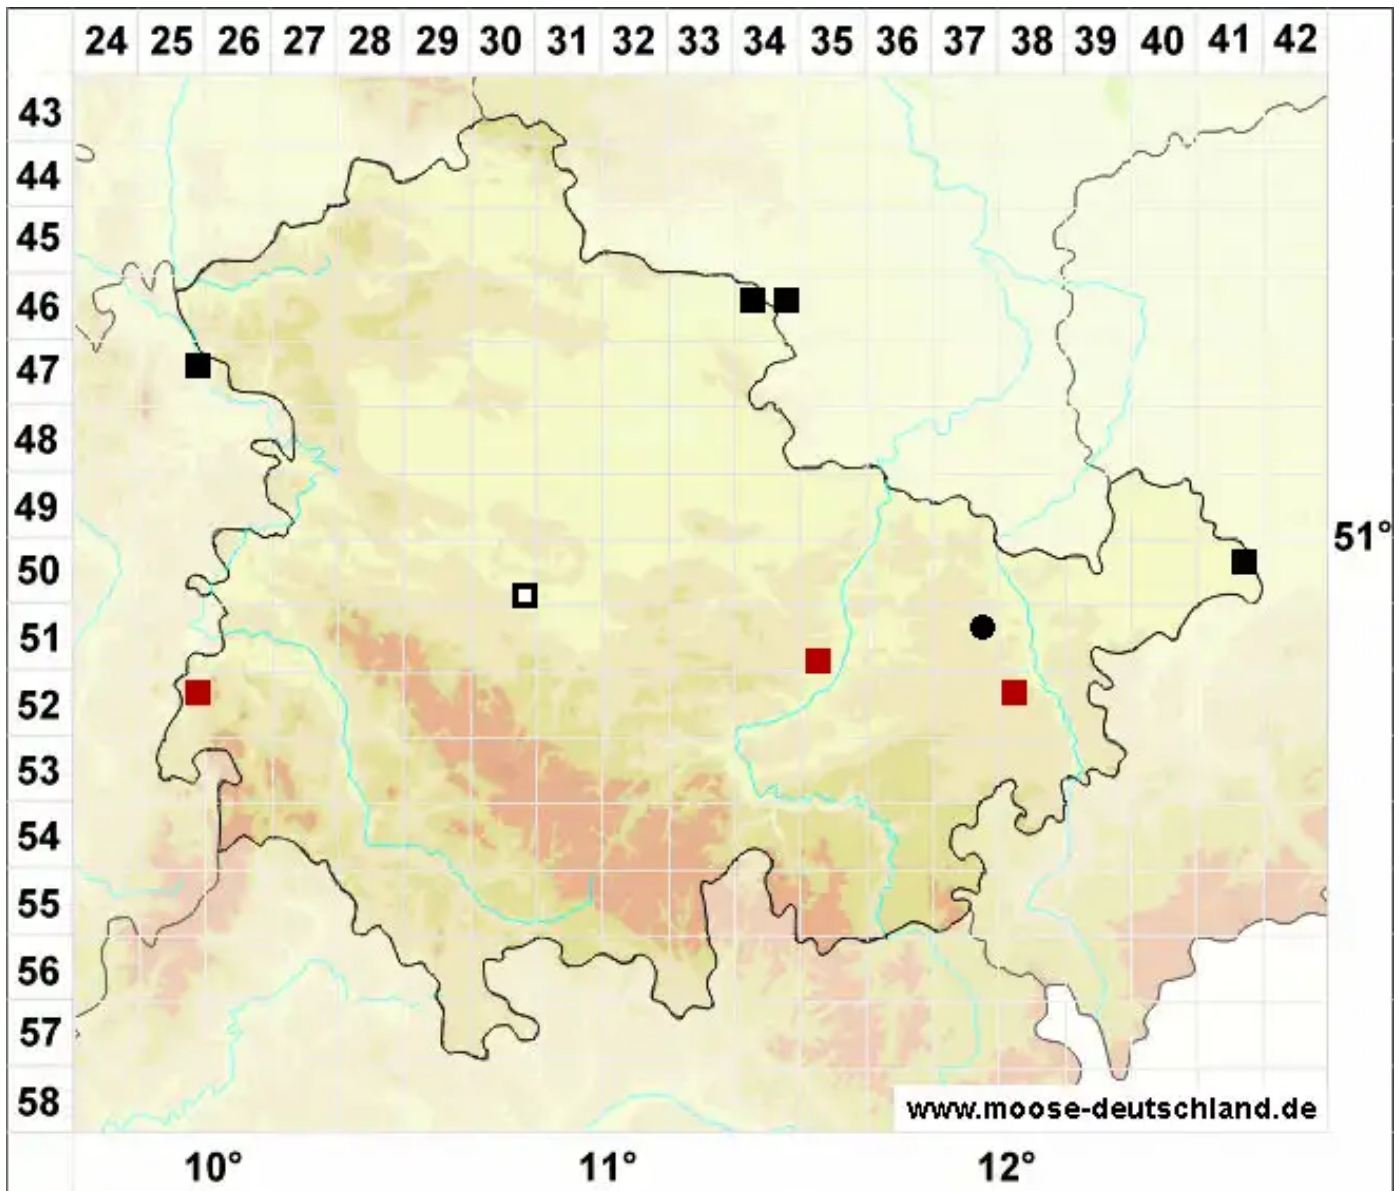

Riccia warnstorffii Limpr. ex Warnst.

Warnstorfs Sternlebermoos

Legende:

Symbole:

Ausgefülltes Symbol:
Zeitraum von 1980 bis heute (Aktuelle Angabe)

Leeres Symbol:
Zeitraum vor 1980 (Altangabe)

Quadrat: Herbarbeleg