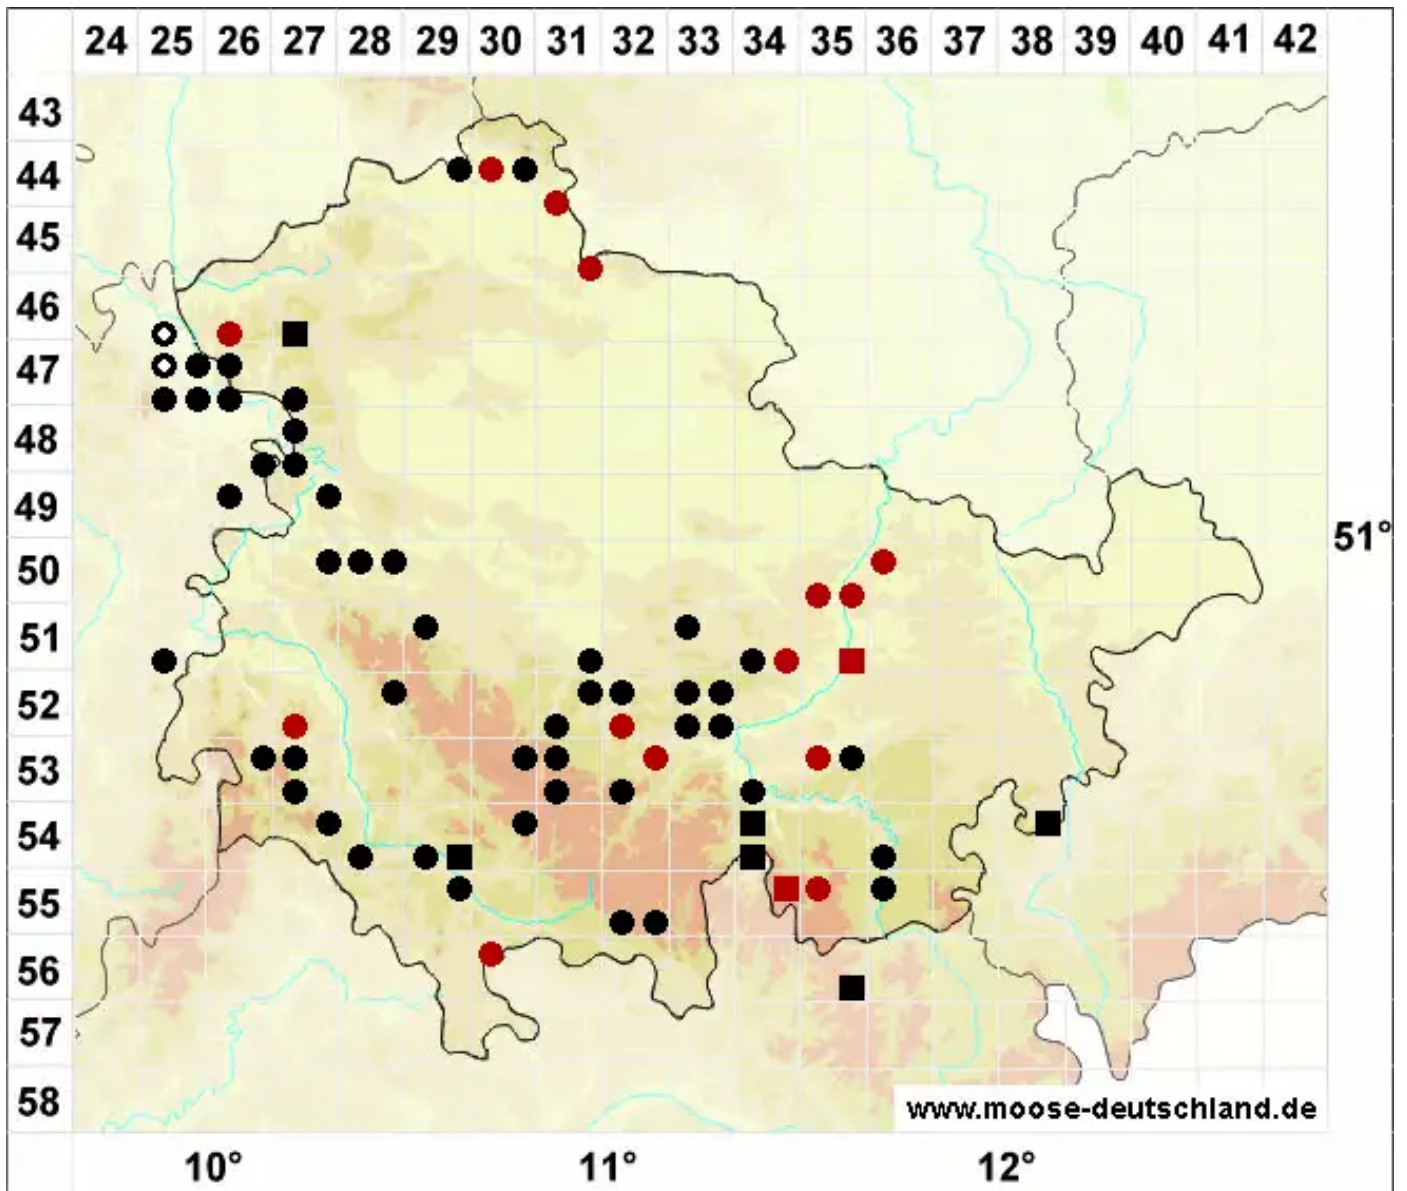

# Bryum elegans Nees

Zierliches Birnmoos

Legende:

- Symbole:**
- Ausgefülltes Symbol:  
Zeitraum von 1980 bis heute (Aktuelle Angabe)
  - Leeres Symbol:  
Zeitraum vor 1980 (Altangabe)
  - Quadrat: Herbarbeleg