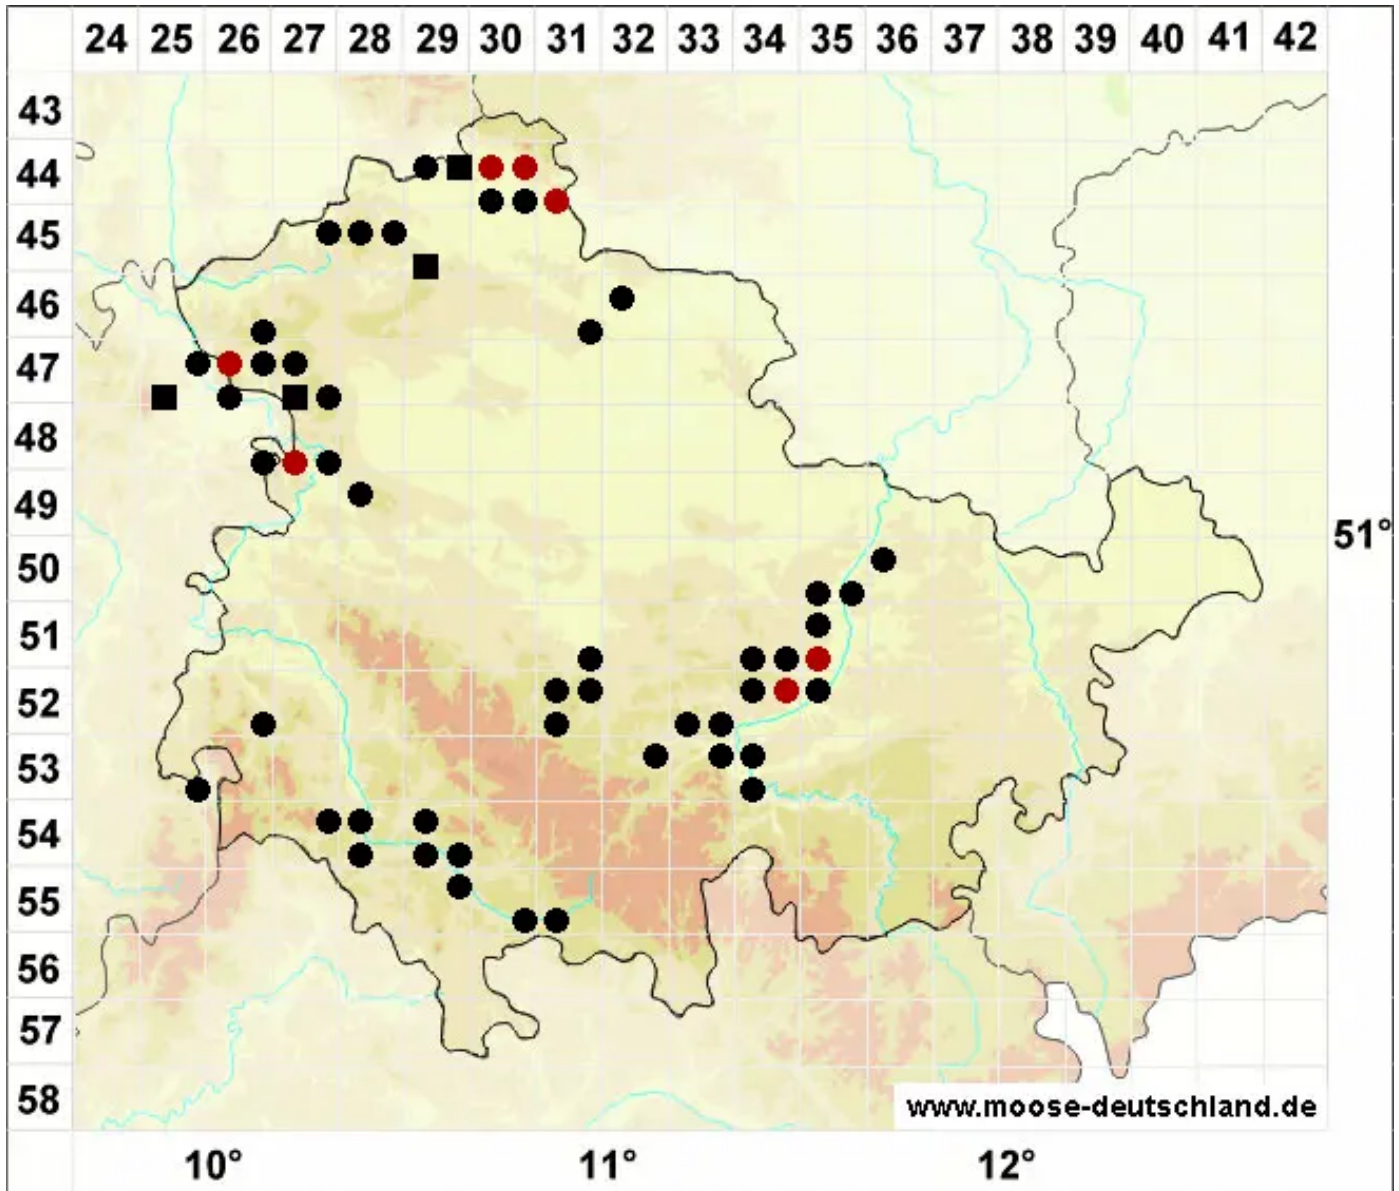

# Scapania aspera M.Bernet & Bernet

Rauhies Spatenmoos

Legende:

- Symbole:**
- Ausgefülltes Symbol:  
Zeitraum von 1980 bis heute (Aktuelle Angabe)
  - Leeres Symbol:  
Zeitraum vor 1980 (Altangabe)
  - Quadrat: Herbarbeleg