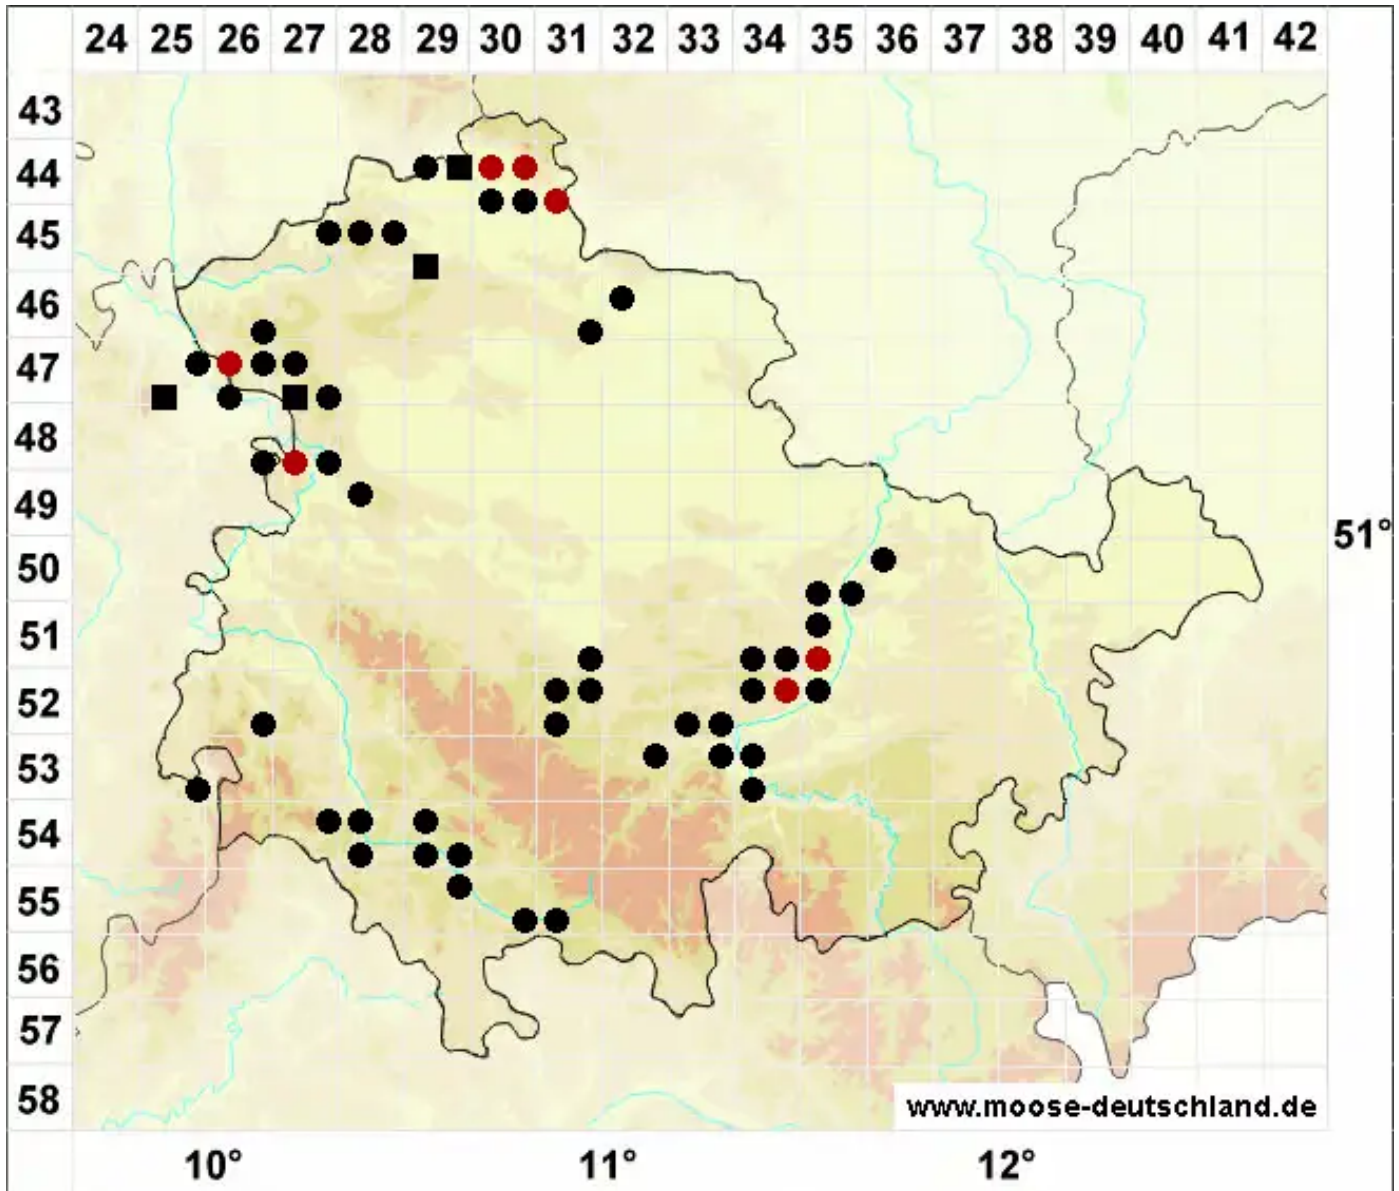

Scapania aspera M.Bernet & Bernet

Raues Spatenmoos

Legende:

- Symbole:**
- Ausgefülltes Symbol:
Zeitraum von 1980 bis heute (Aktuelle Angabe)
 - Leeres Symbol:
Zeitraum vor 1980 (Altangabe)
 - Quadrat: Herbarbeleg