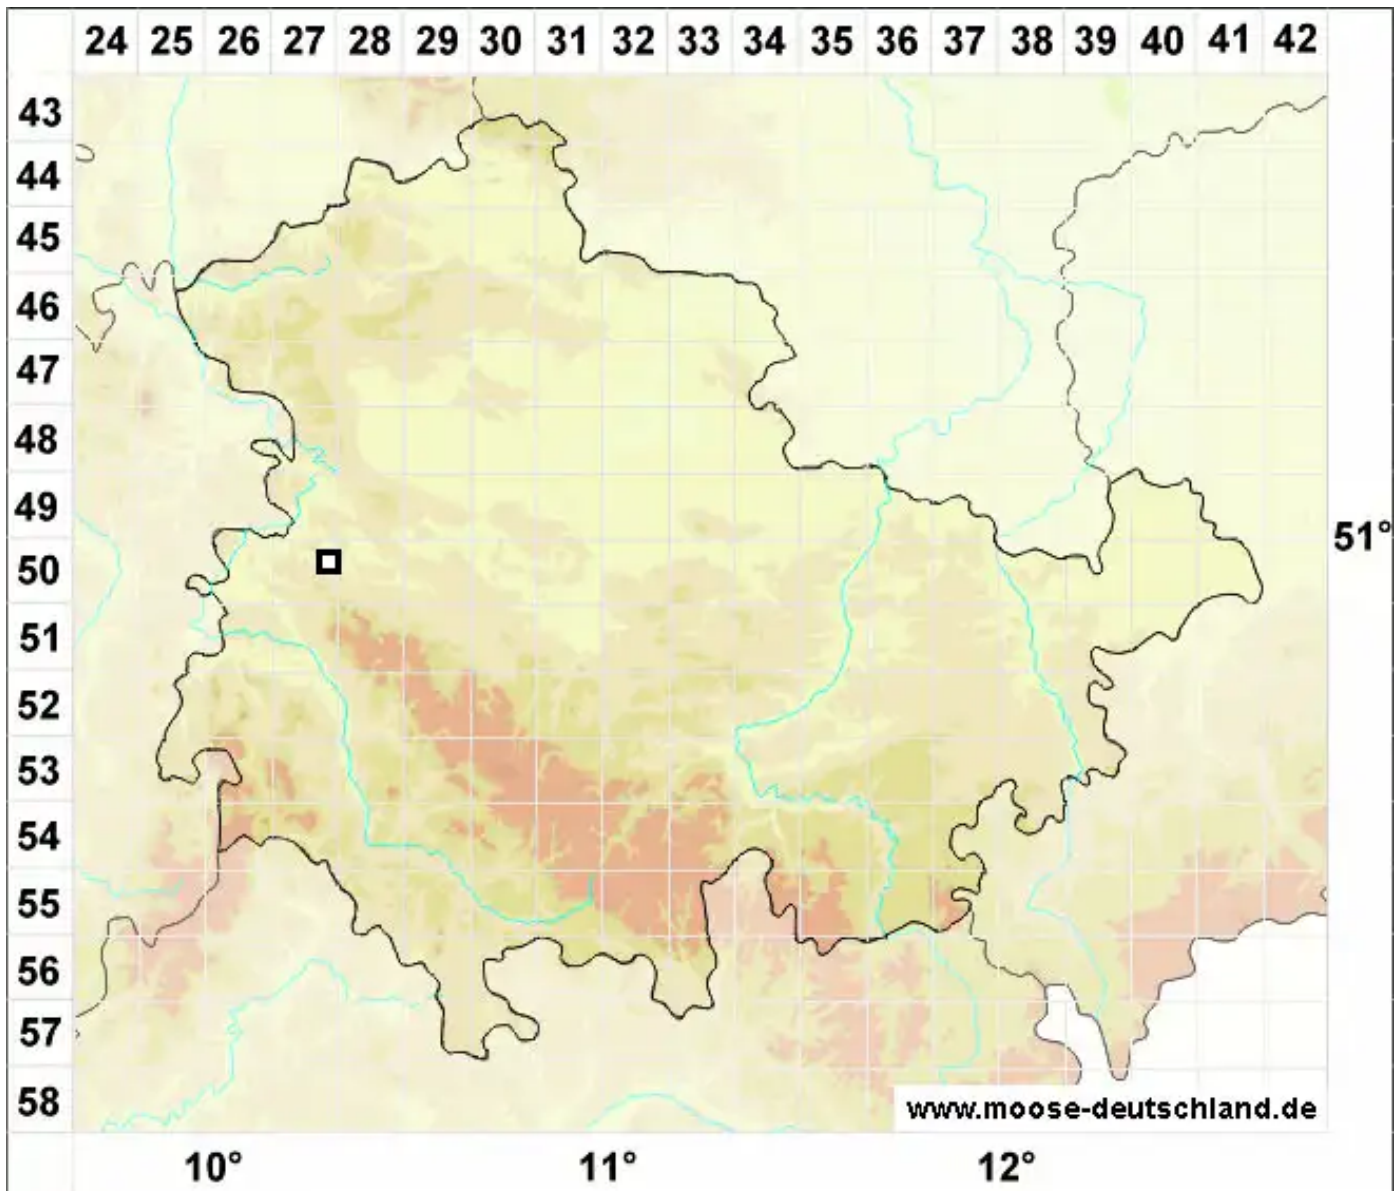

Scapania compacta (Roth) Dumort.

Gedrungenes Spatenmoos

Legende:

Symbole:
Ausgefülltes Symbol:
Zeitraum von 1980 bis heute (Aktuelle Angabe)
Leeres Symbol:
Zeitraum vor 1980 (Altangabe)
Quadrat: Herbarbeleg