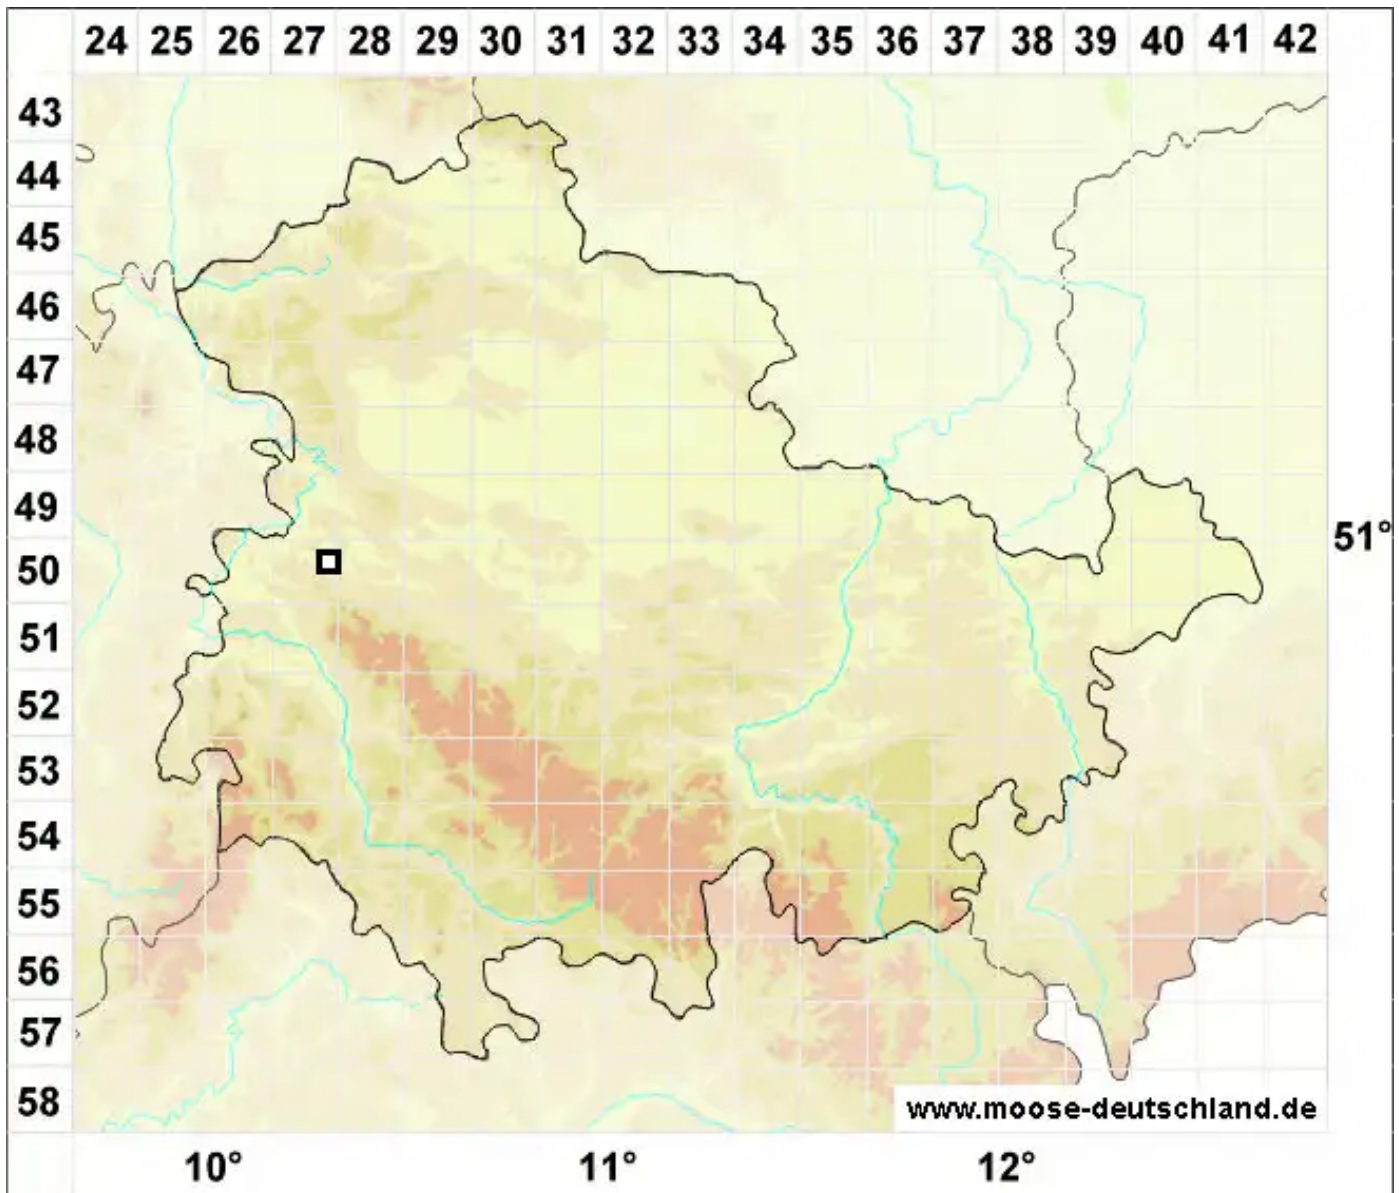

Scapania compacta (Roth) Dumort.

Gedrungenes Spatenmoos

Legende:

Symbole:

Ausgefülltes Symbol:
Zeitraum von 1980 bis heute (Aktuelle Angabe)

Leeres Symbol:
Zeitraum vor 1980 (Altangabe)

Quadrat: Herbarbeleg