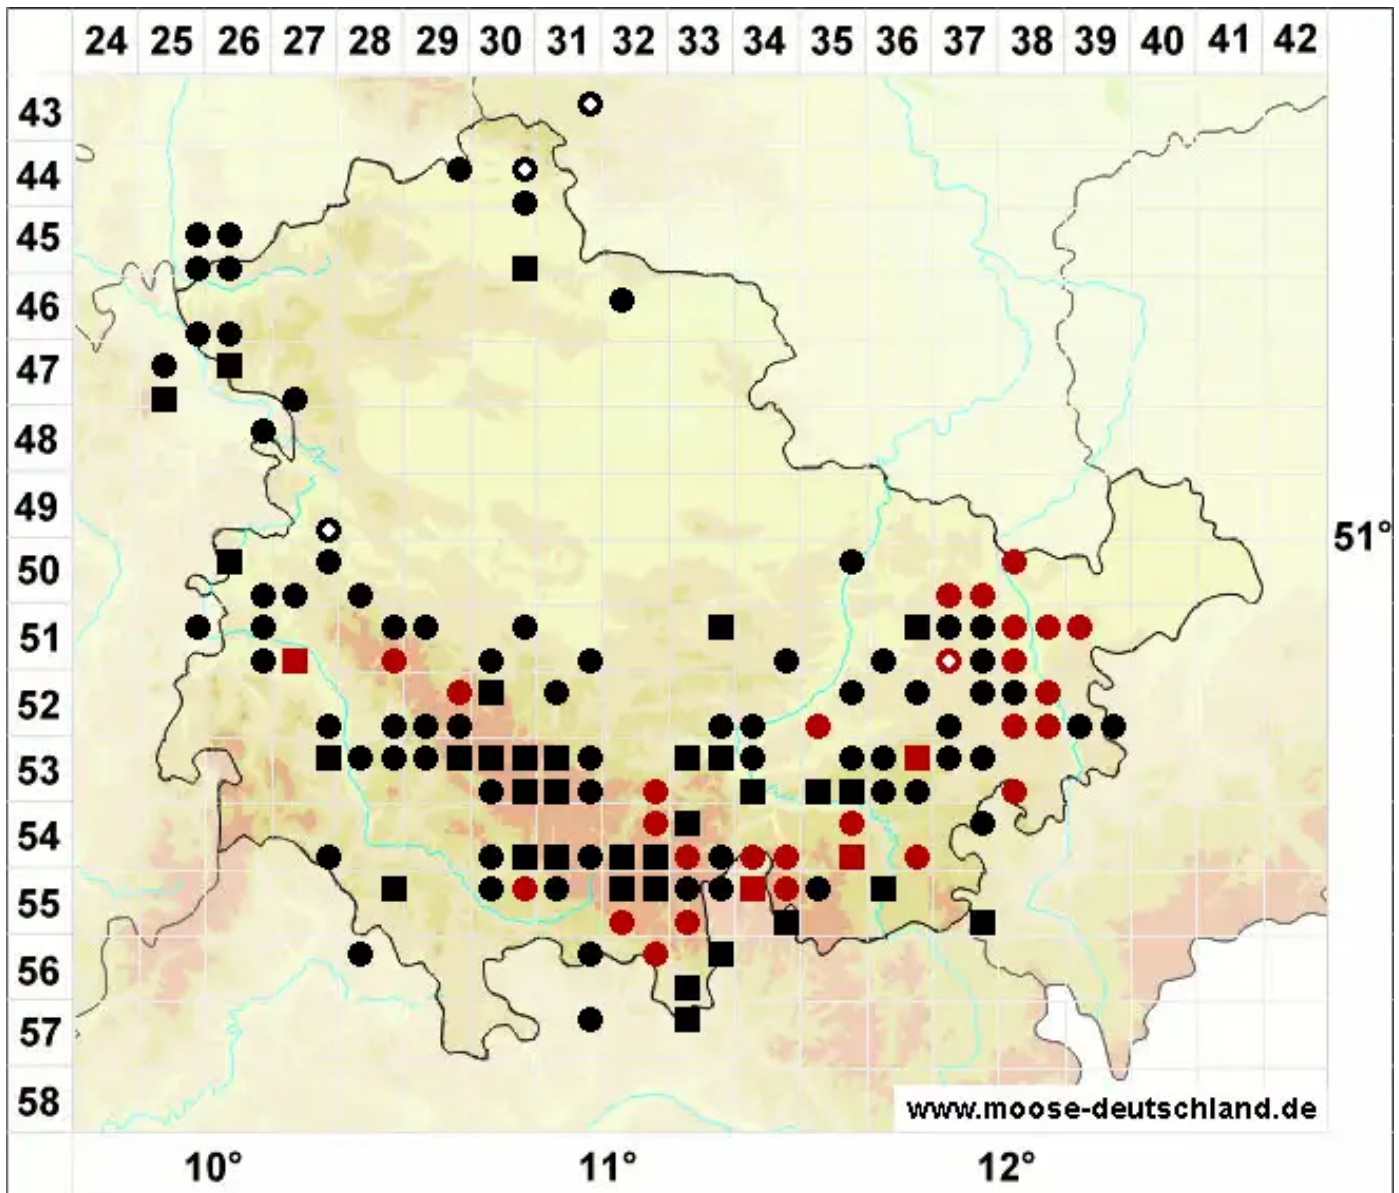

# Scapania curta (Mart.) Dumort.

Erd-Spatenmoos

Legende:

- Symbole:**
- Ausgefülltes Symbol:  
Zeitraum von 1980 bis heute (Aktuelle Angabe)
  - Leeres Symbol:  
Zeitraum vor 1980 (Altangabe)
  - Quadrat: Herbarbeleg