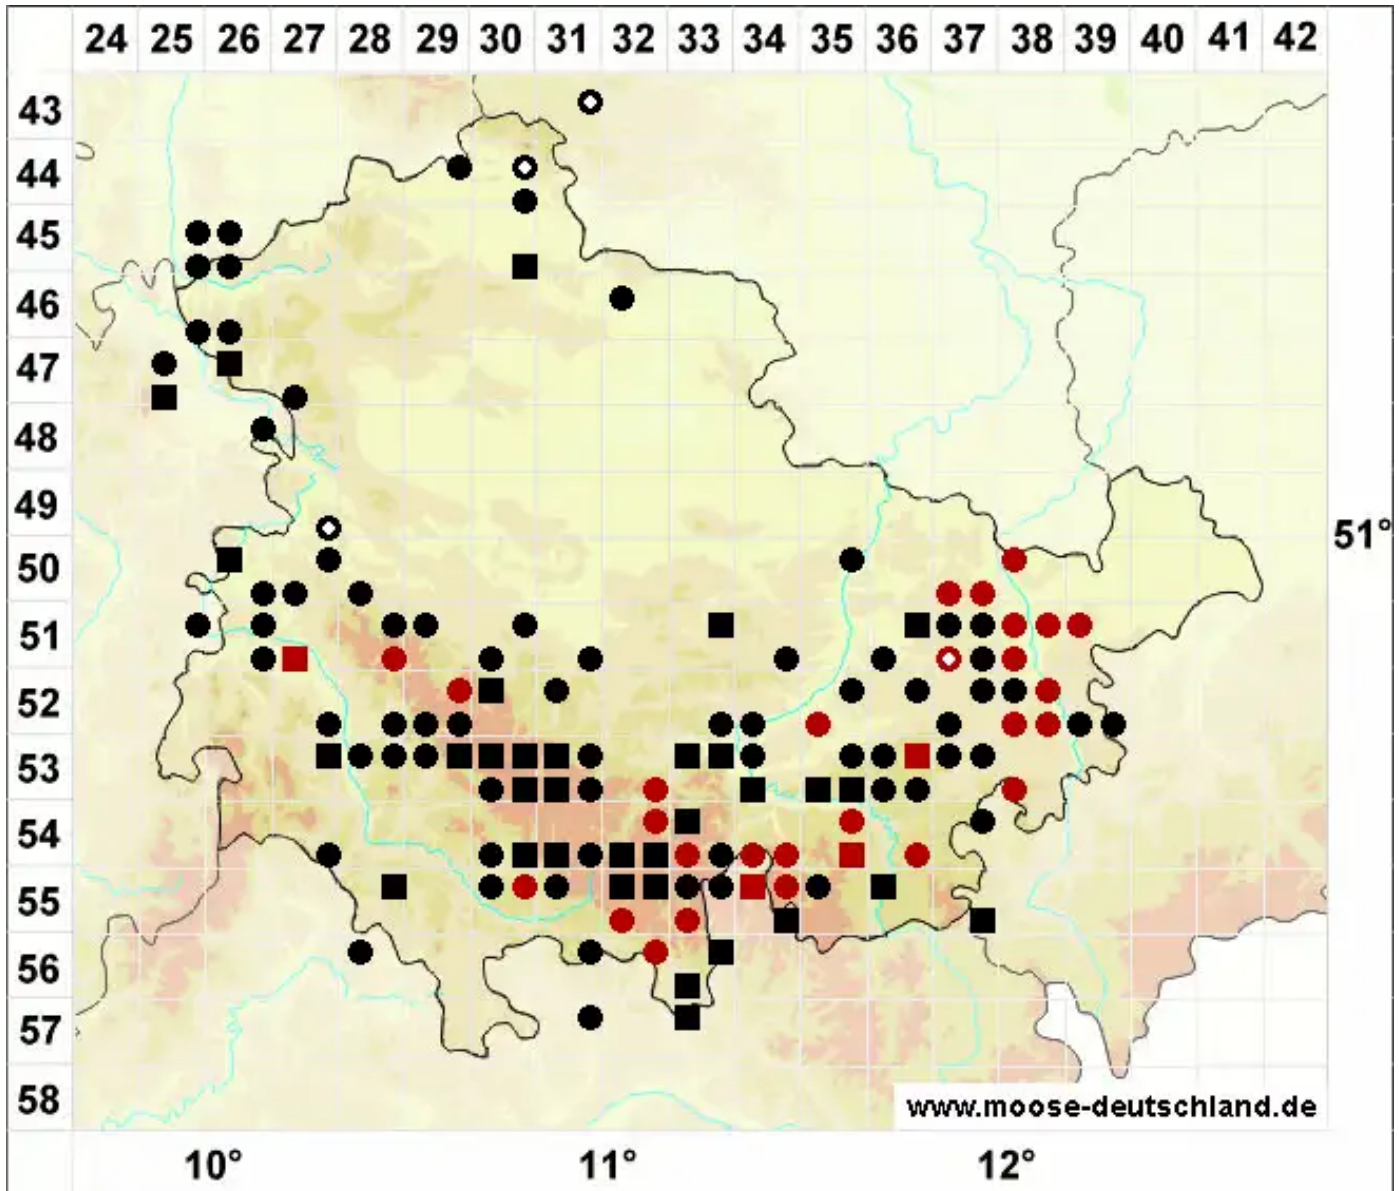

# Scapania curta (Mart.) Dumort.

Erd-Spatenmoos

Legende:

- Symbole:**
- Ausgefülltes Symbol:  
Zeitraum von 1980 bis heute (Aktuelle Angabe)
  - Leeres Symbol:  
Zeitraum vor 1980 (Altangabe)
  - Quadrat: Herbarbeleg