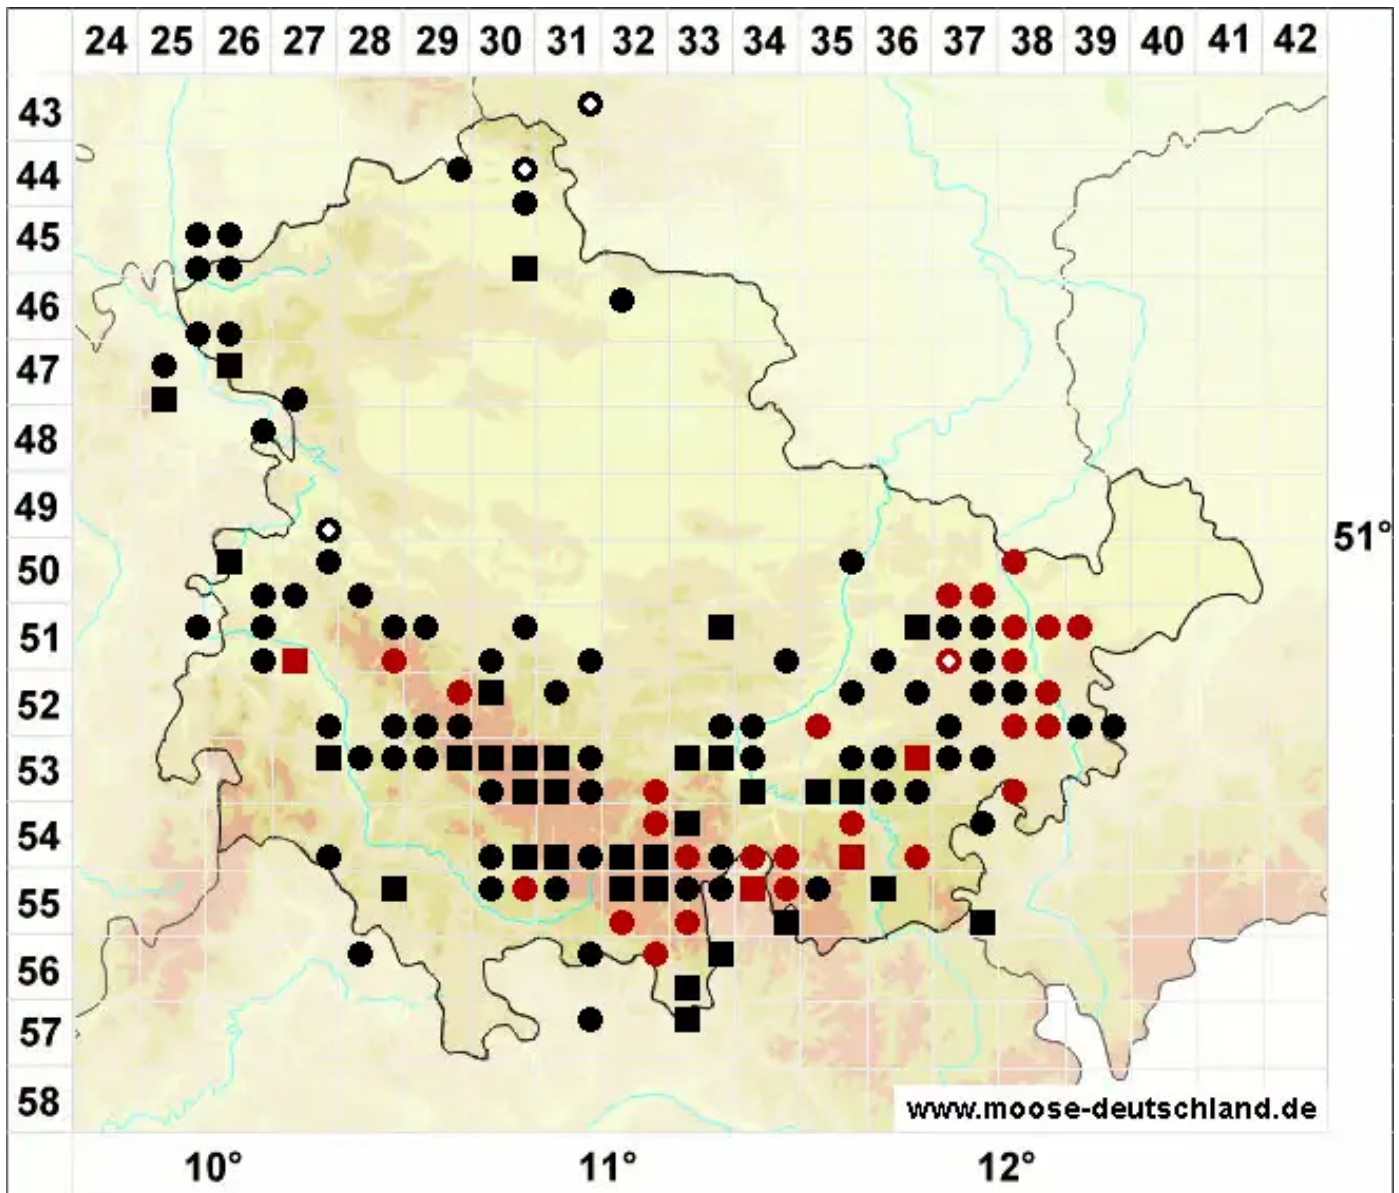

Scapania curta (Mart.) Dumort.

Erd-Spatenmoos

Legende:

Symbole:

Ausgefülltes Symbol:
Zeitraum von 1980 bis heute (Aktuelle Angabe)

Leeres Symbol:
Zeitraum vor 1980 (Altangabe)

Quadrat: Herbarbeleg