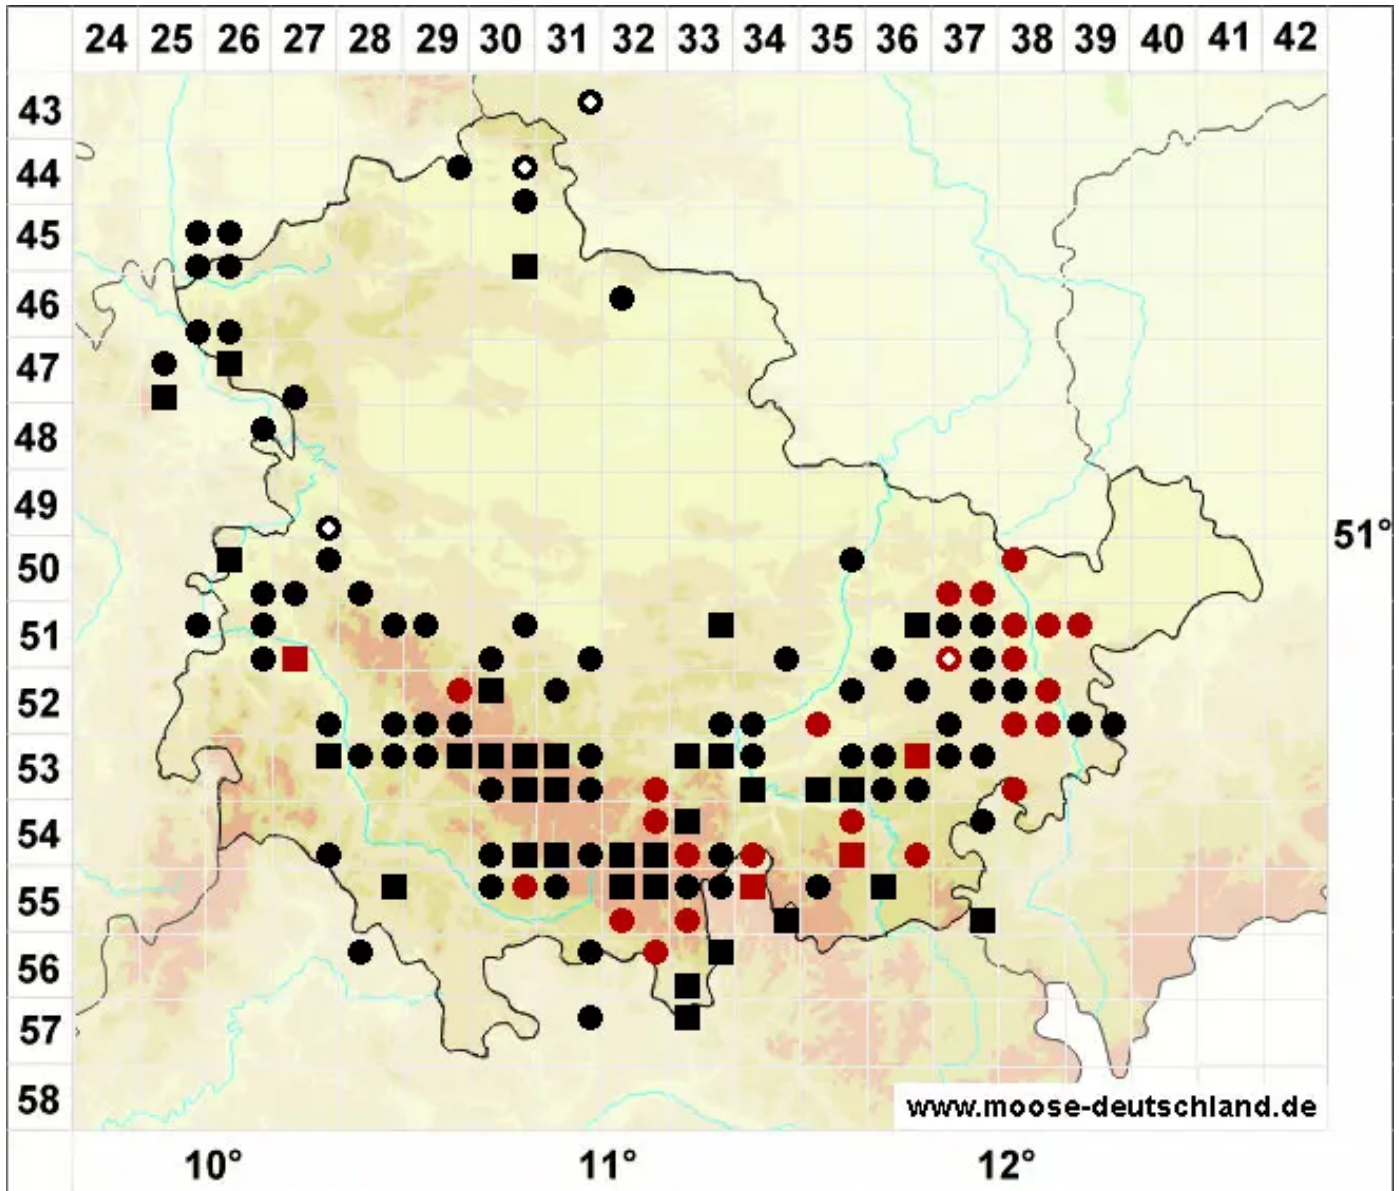

Scapania curta (Mart.) Dumort.

Erd-Spatenmoos

Legende:

- Symbole:**
- Ausgefülltes Symbol:
Zeitraum von 1980 bis heute (Aktuelle Angabe)
 - Leeres Symbol:
Zeitraum vor 1980 (Altangabe)
 - Quadrat: Herbarbeleg