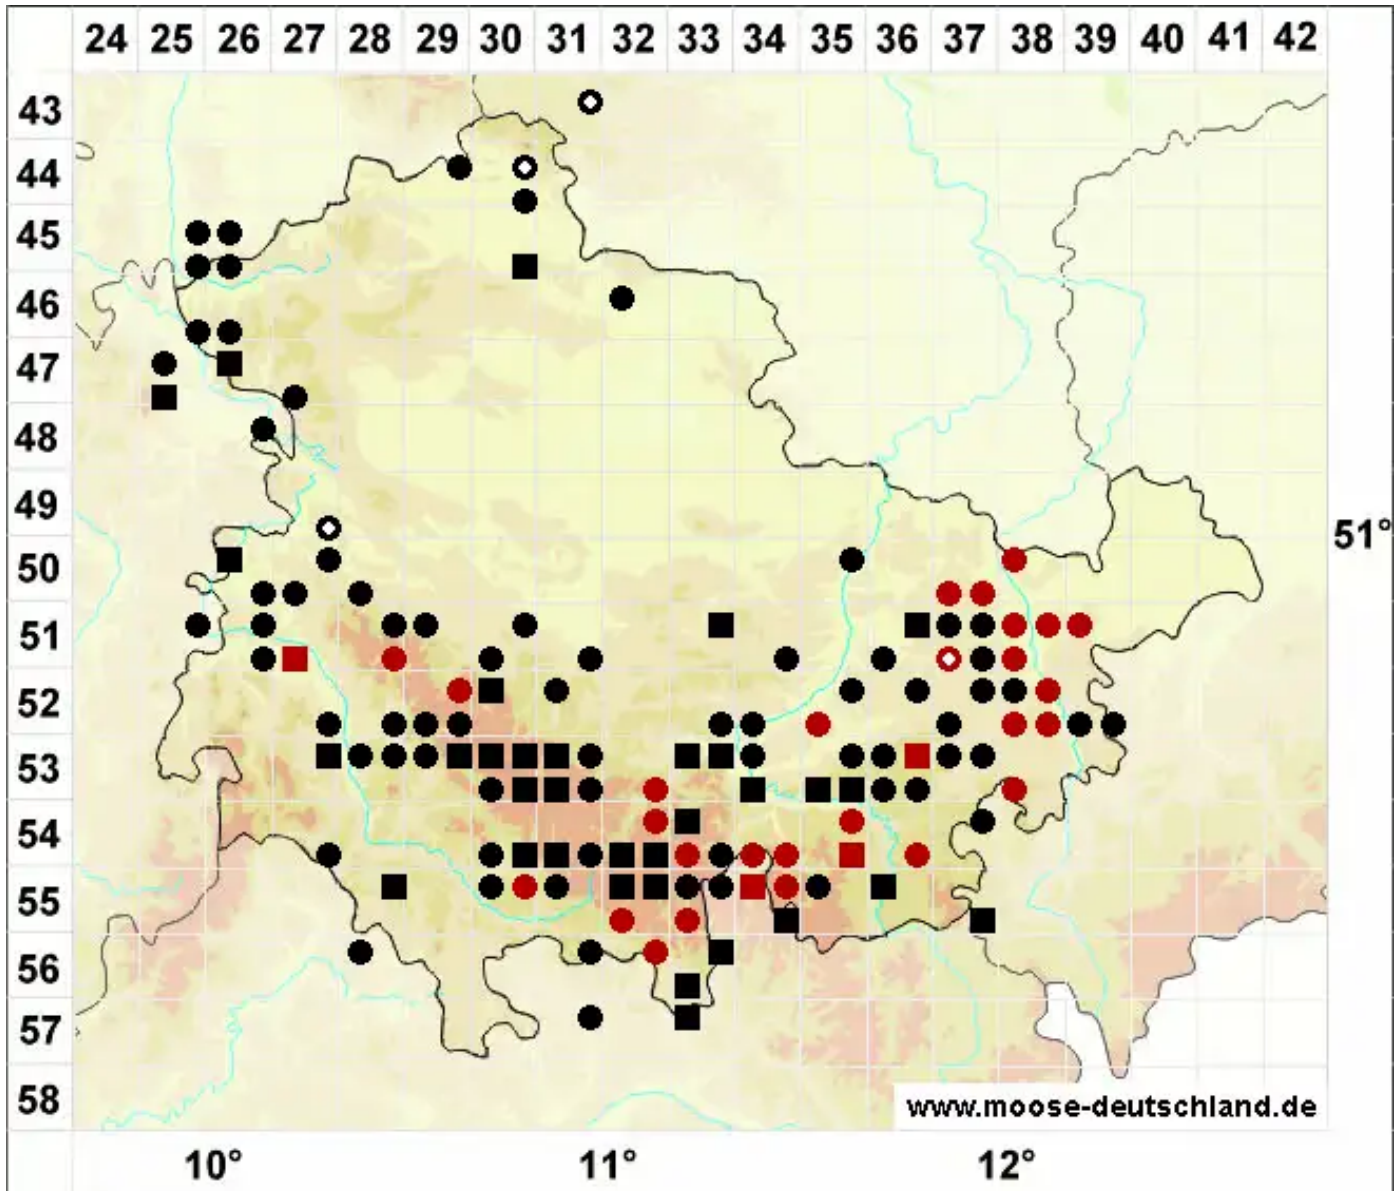

Scapania curta (Mart.) Dumort.

Erd-Spatenmoos

Legende:

- Symbole:**
- Ausgefülltes Symbol:
Zeitraum von 1980 bis heute (Aktuelle Angabe)
 - Leeres Symbol:
Zeitraum vor 1980 (Altangabe)
 - Quadrat: Herbarbeleg