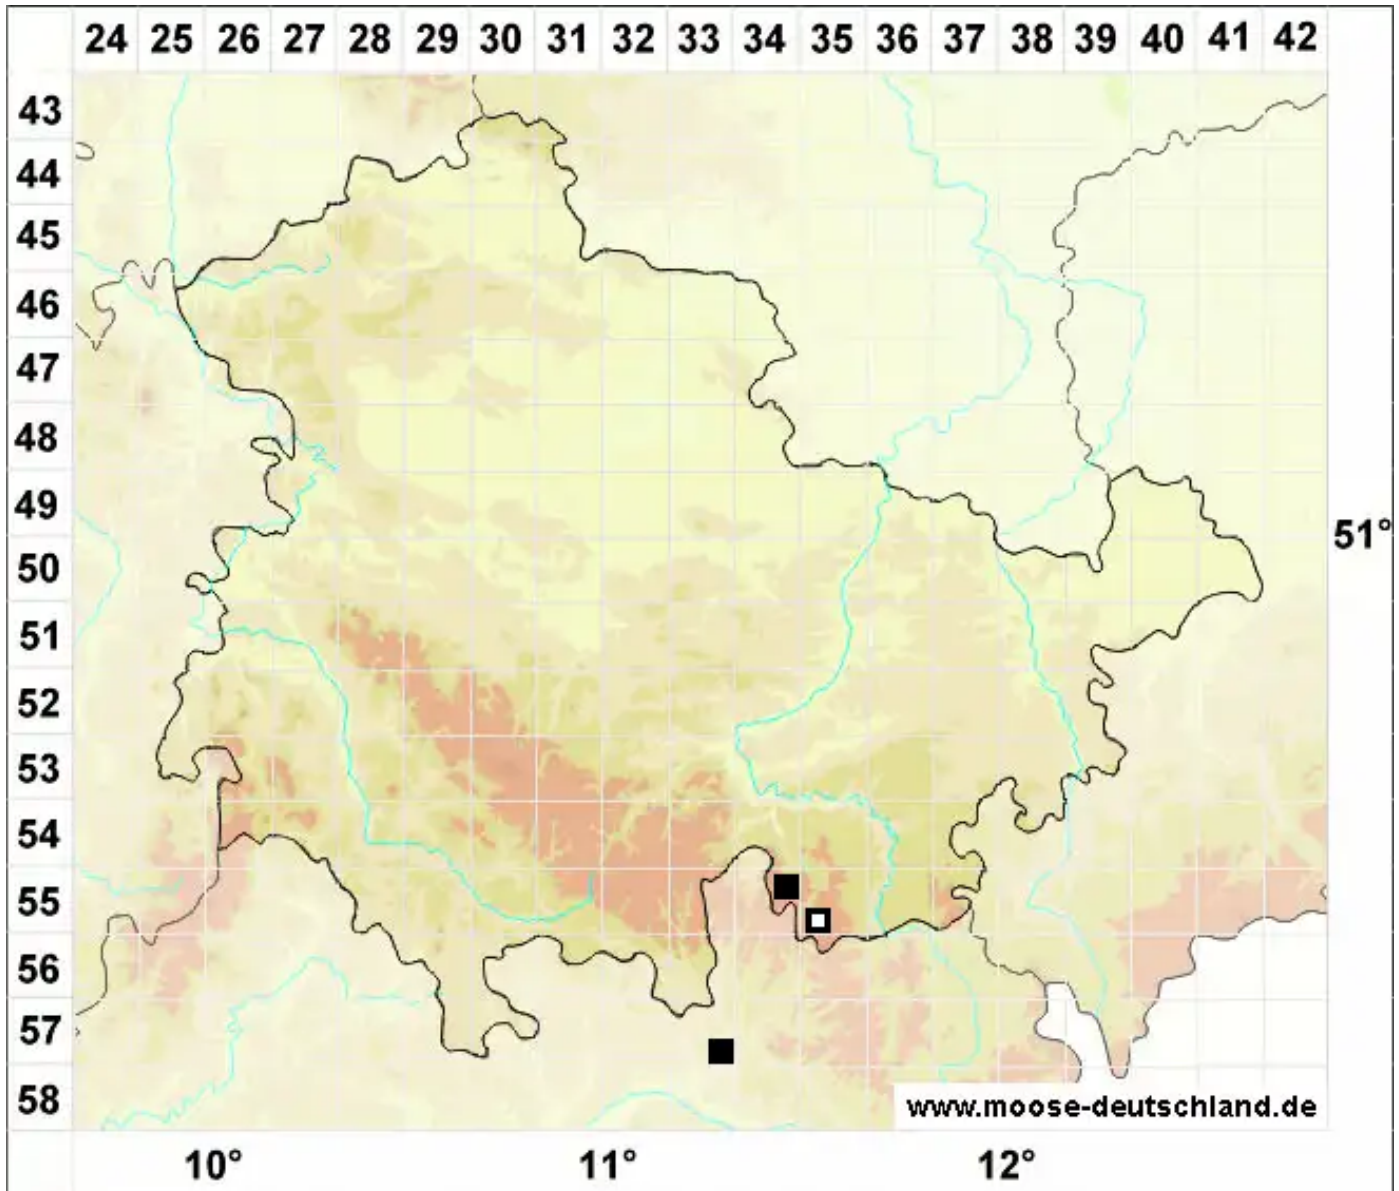

# Scapania praetervisa Meyl.

Zerschliztzes Spatenmoos, Übersehenes Spatenmoos

Legende:

- Symbole:**
- Ausgefülltes Symbol:  
Zeitraum von 1980 bis heute (Aktuelle Angabe)
  - Leeres Symbol:  
Zeitraum vor 1980 (Altangabe)
  - Quadrat: Herbarbeleg