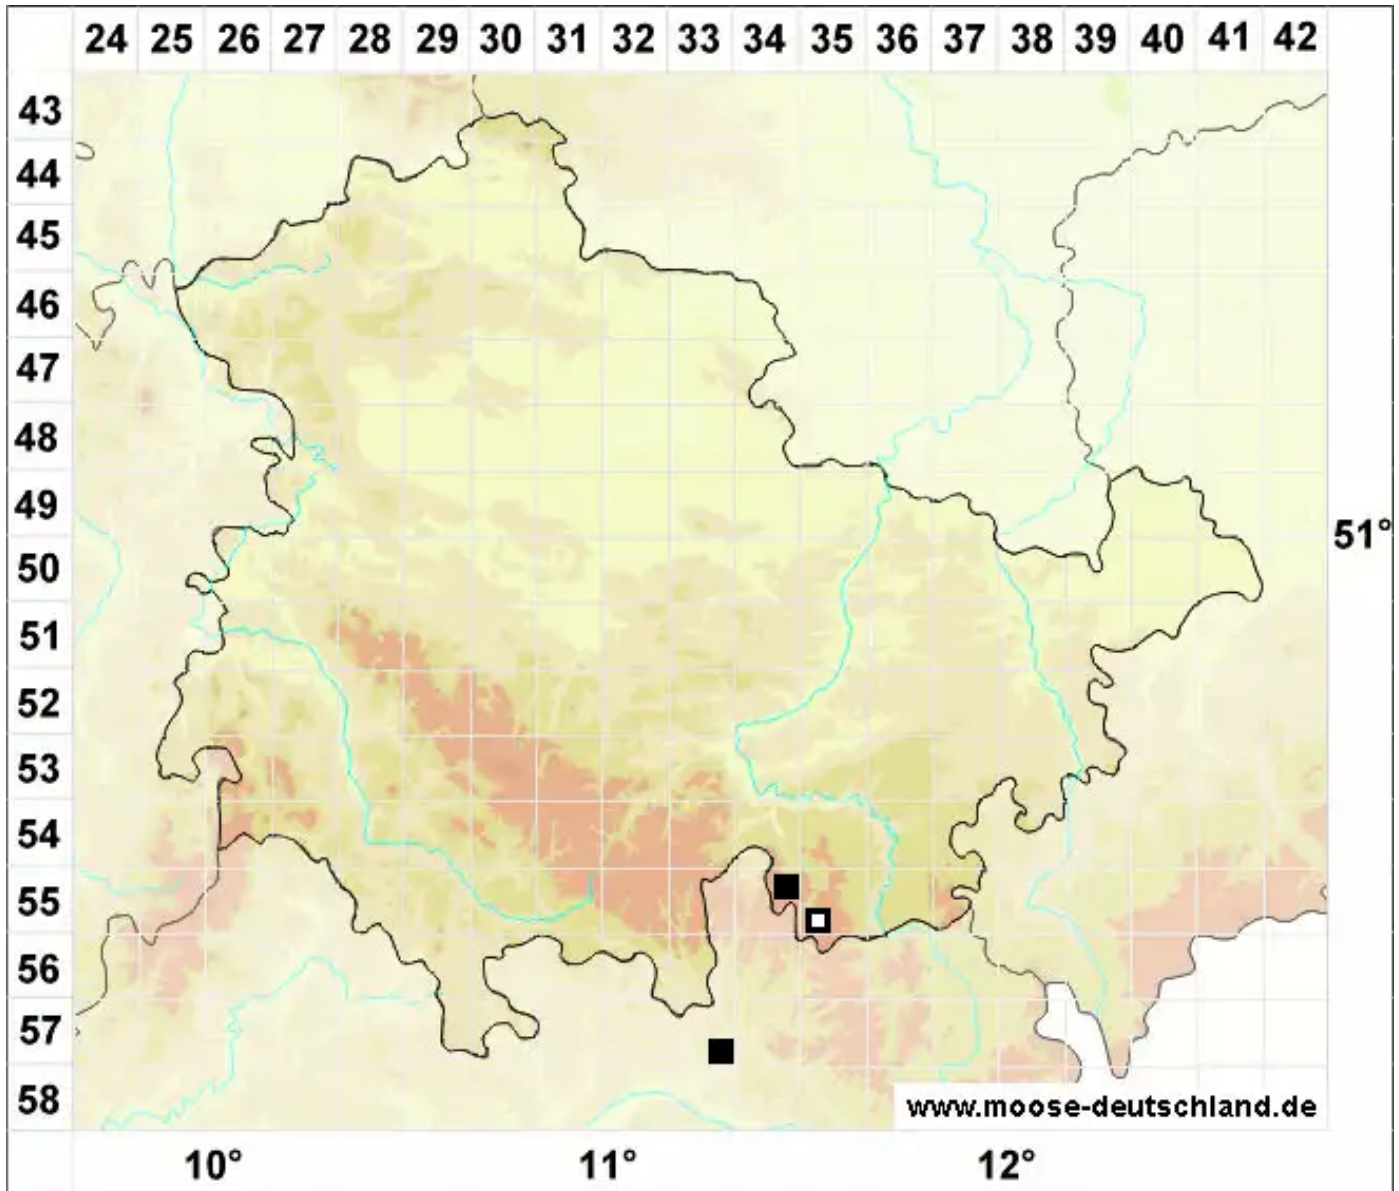

Scapania praetervisa Meyl.

Zerschliztes Spatenmoos, Übersehenes Spatenmoos

Legende:

- Symbole:**
- Ausgefülltes Symbol:
Zeitraum von 1980 bis heute (Aktuelle Angabe)
 - Leeres Symbol:
Zeitraum vor 1980 (Altangabe)
 - Quadrat: Herbarbeleg