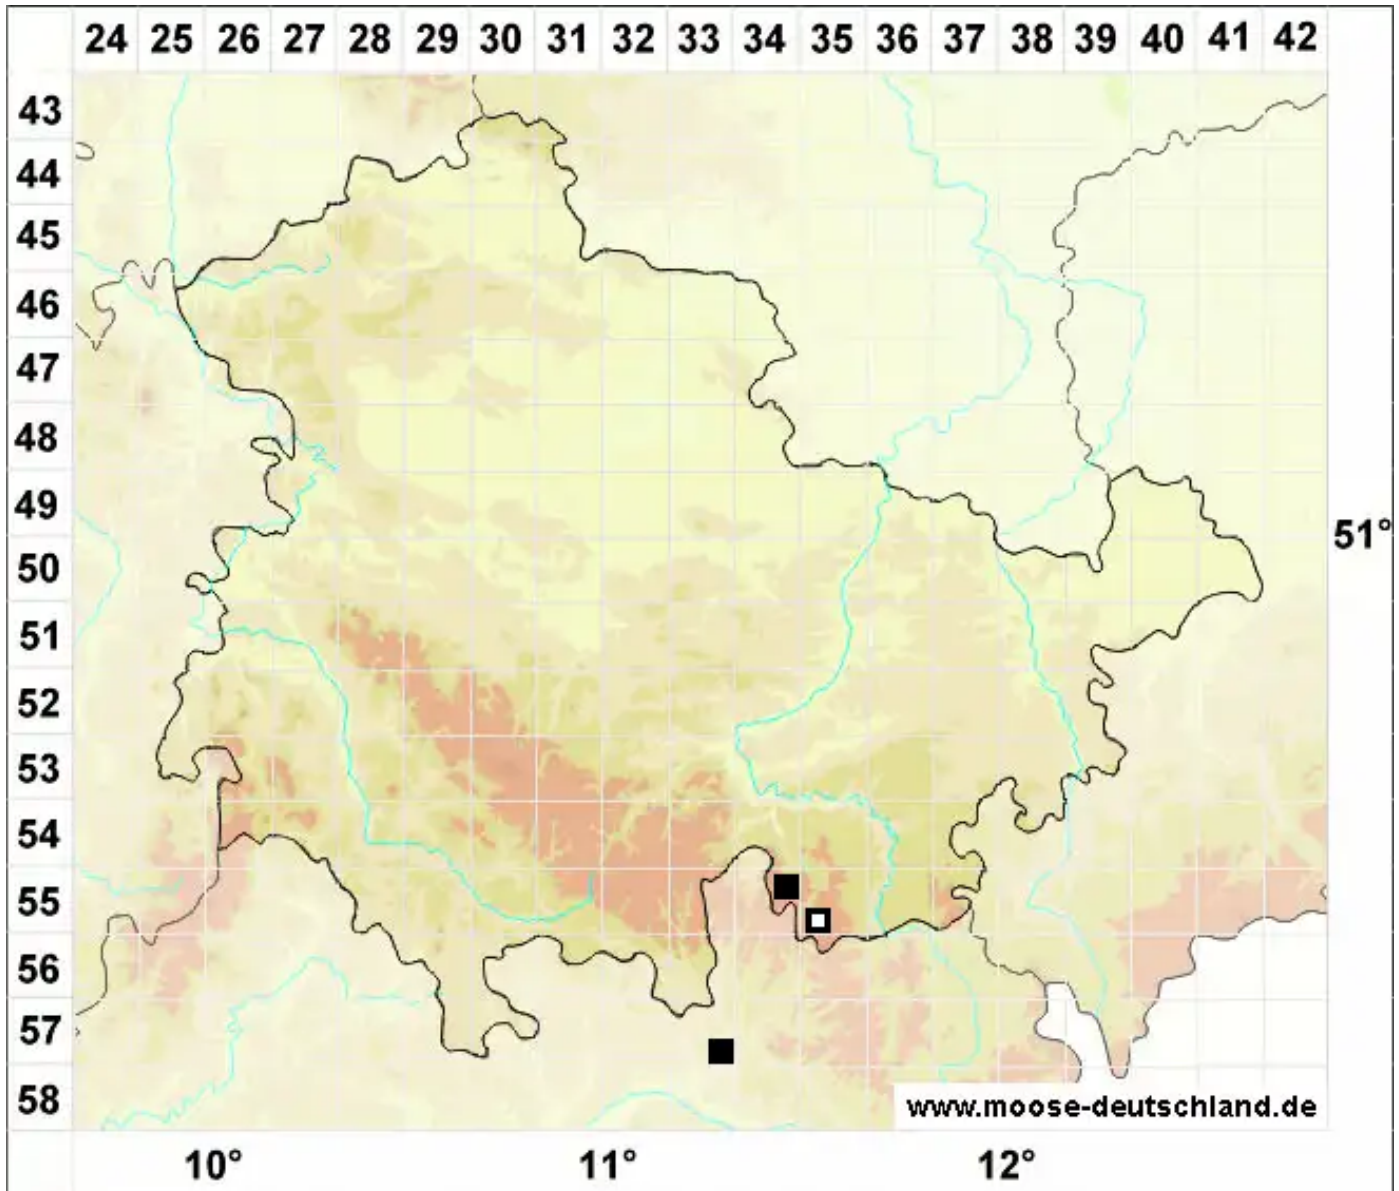

Scapania praetervisa Meyl.

Zerschlitztes Spatenmoos, Übersehenes Spatenmoos

Legende:

- Symbole:**
Ausgefülltes Symbol:
Zeitraum von 1980 bis heute (Aktuelle Angabe)
Leeres Symbol:
Zeitraum vor 1980 (Altangabe)
Quadrat: Herbarbeleg