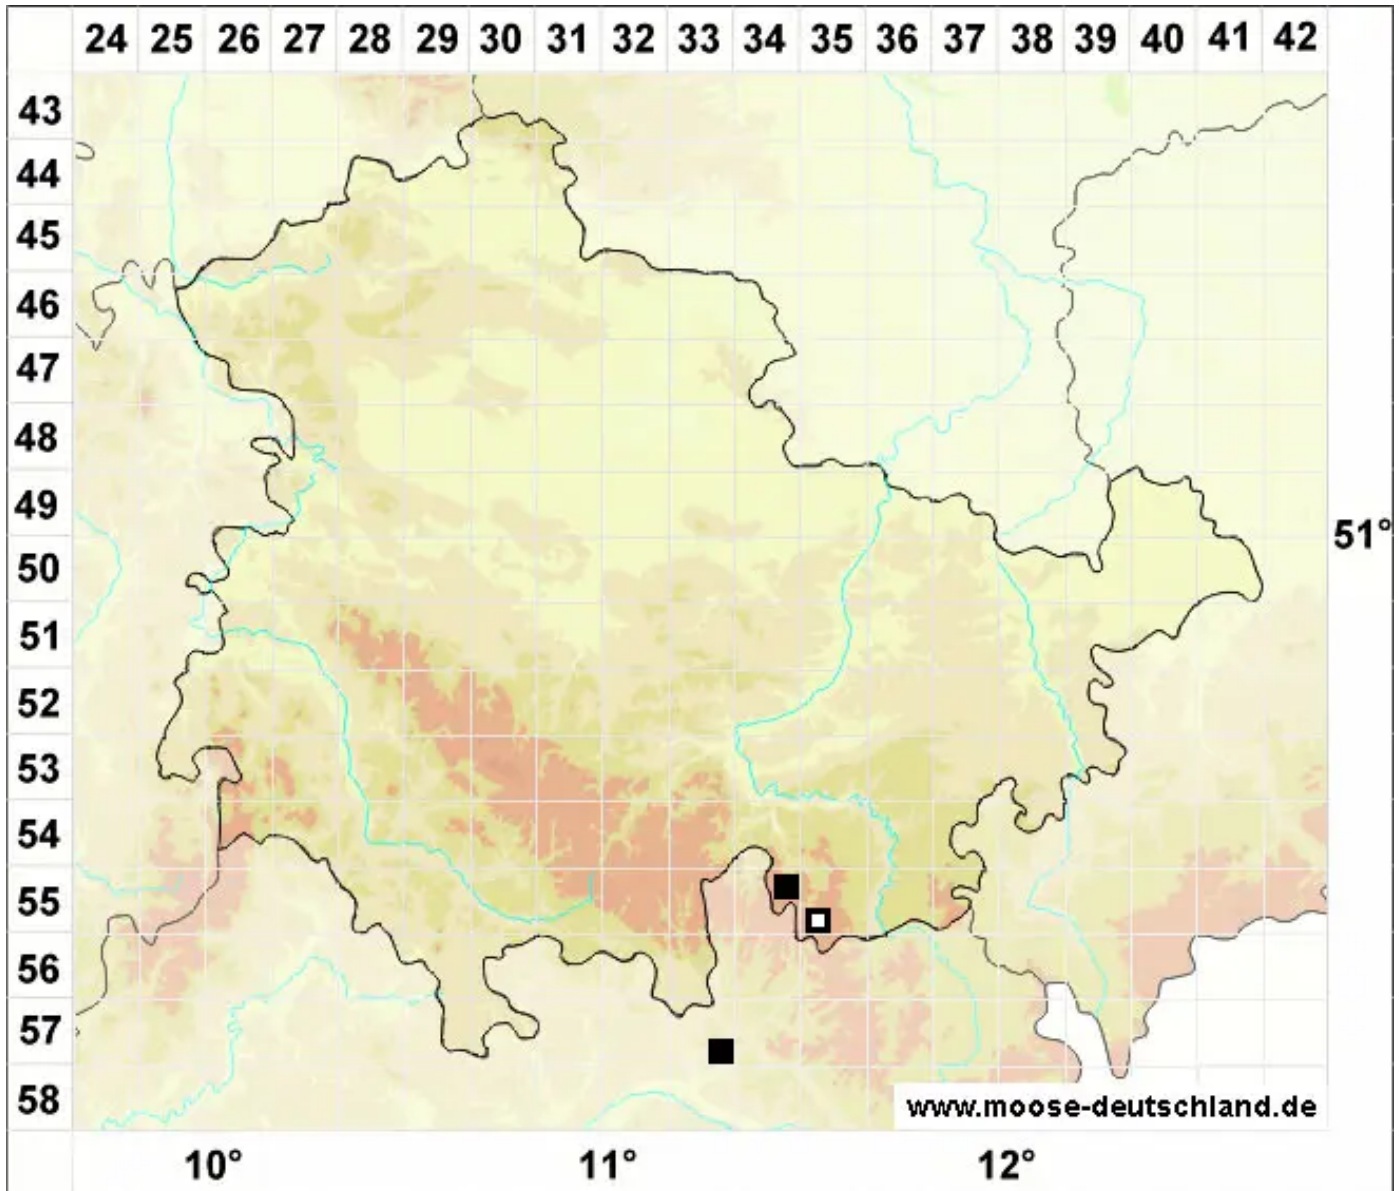

# Scapania praetervisa Meyl.

Zerschliztes Spatenmoos, Übersehenes Spatenmoos

Legende:

- Symbole:**
- Ausgefülltes Symbol:  
Zeitraum von 1980 bis heute (Aktuelle Angabe)
  - Leeres Symbol:  
Zeitraum vor 1980 (Altangabe)
  - Quadrat: Herbarbeleg