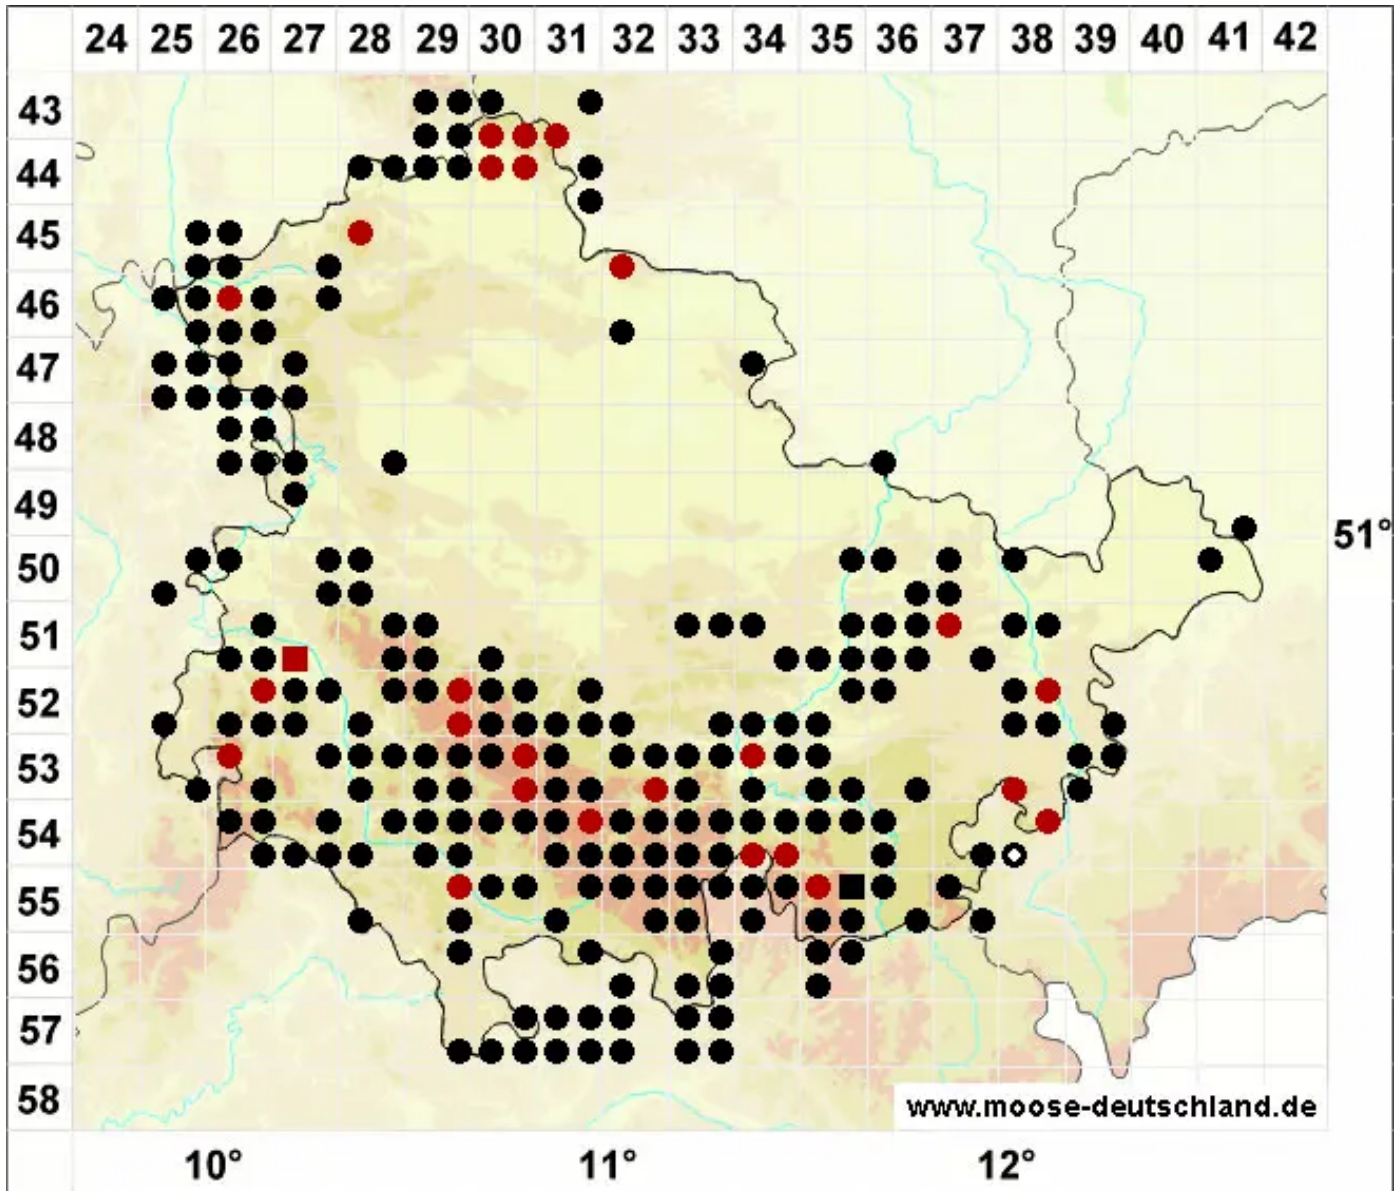

# Scapania nemorea (L.) Grolle

Hain-Spatenmoos

Legende:

- Symbole:**
- Ausgefülltes Symbol:  
Zeitraum von 1980 bis heute (Aktuelle Angabe)
  - Leeres Symbol:  
Zeitraum vor 1980 (Altangabe)
  - Quadrat: Herbarbeleg