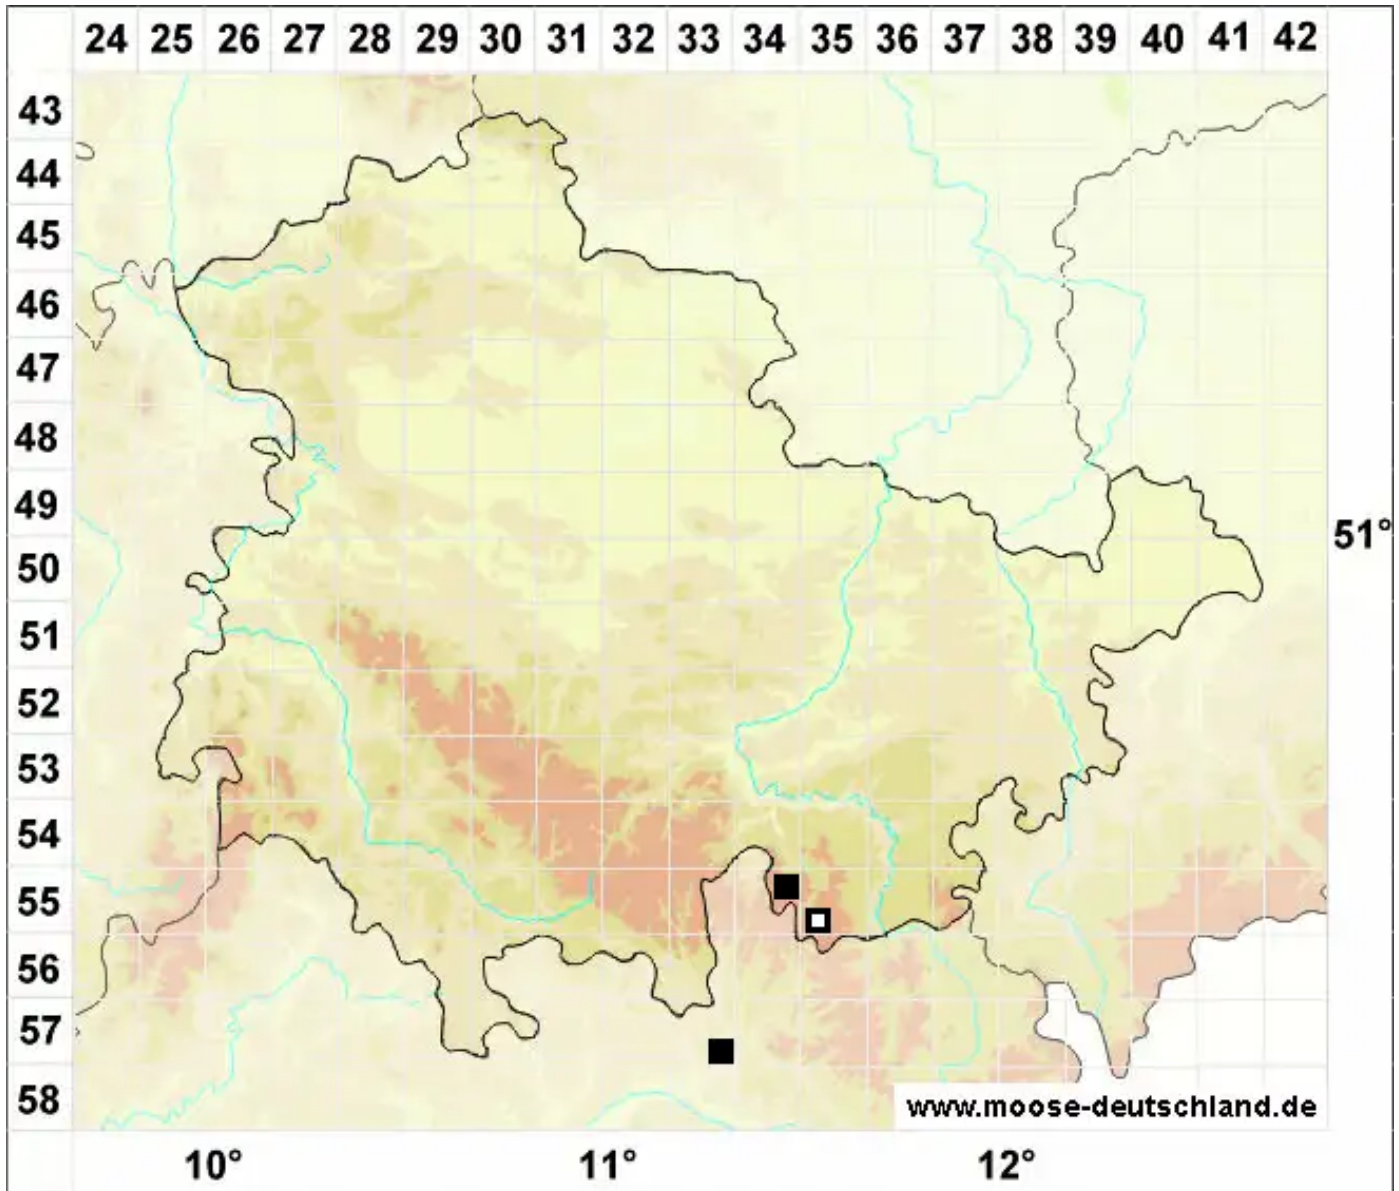

Scapania praetervisa Meyl.

Zerschlitztes Spatenmoos, Übersehenes Spatenmoos

Legende:

Symbole:

Ausgefülltes Symbol:
Zeitraum von 1980 bis heute (Aktuelle Angabe)

Leeres Symbol:
Zeitraum vor 1980 (Altangabe)

Quadrat: Herbarbeleg