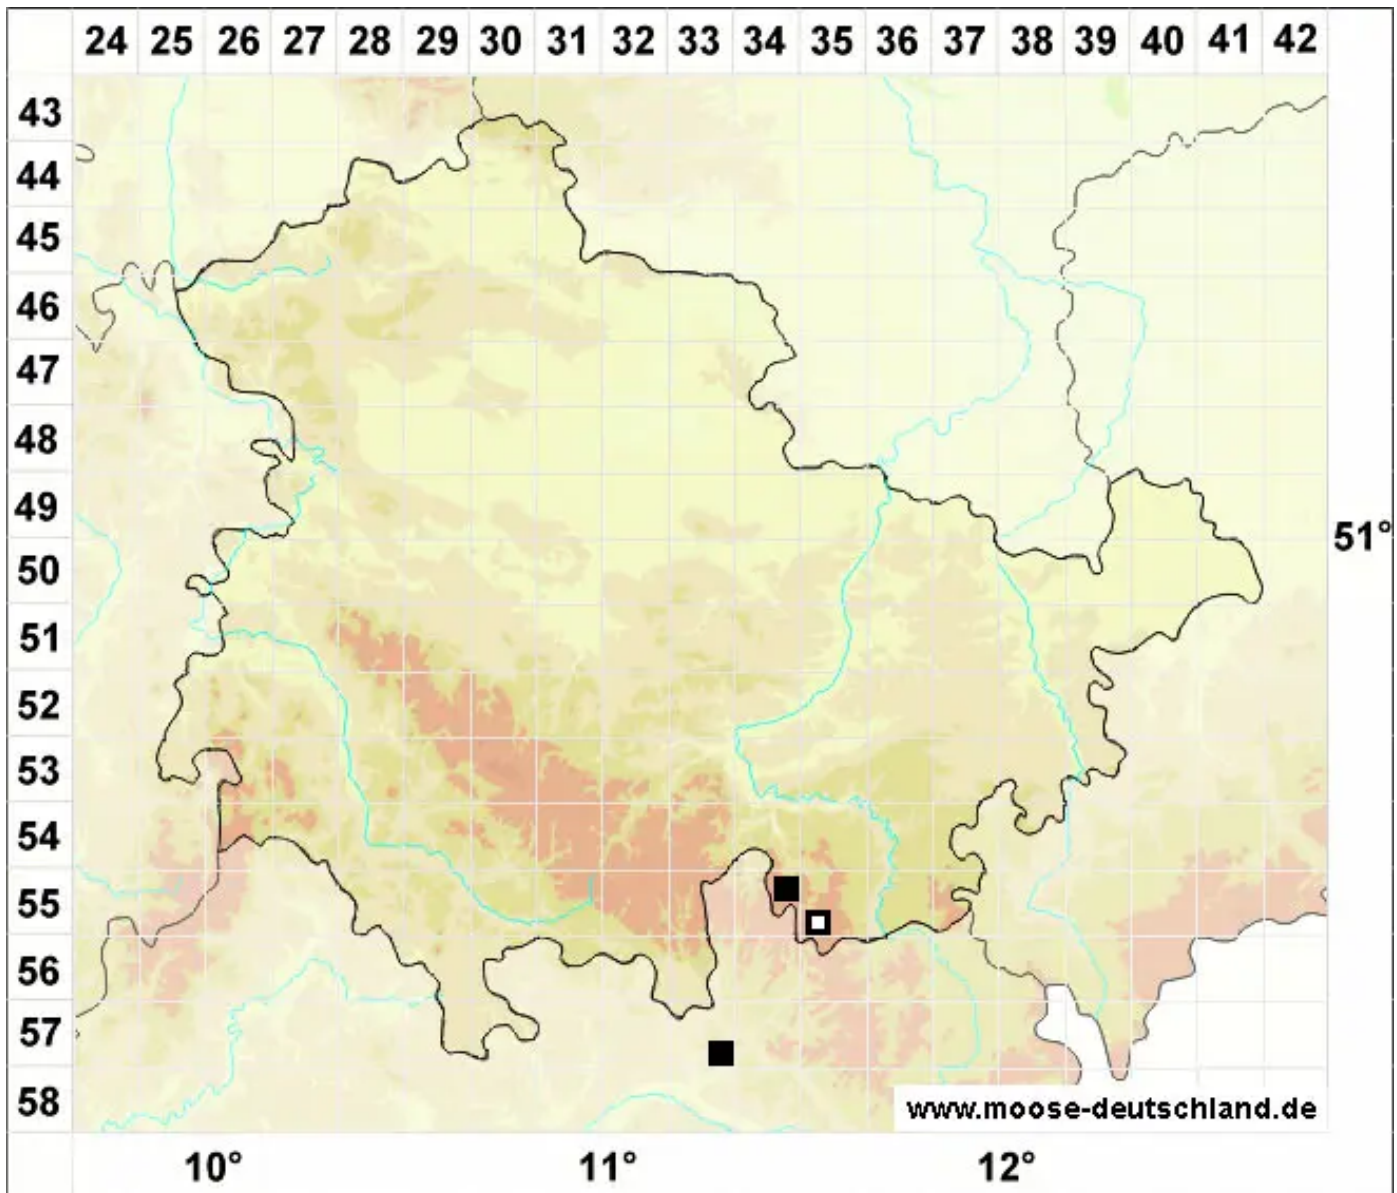

# Scapania praetervisa Meyl.

Zerschliztes Spatenmoos, Übersehenes Spatenmoos

Legende:

**Symbole:**

Ausgefülltes Symbol:  
Zeitraum von 1980 bis heute (Aktuelle Angabe)

Leeres Symbol:  
Zeitraum vor 1980 (Altangabe)

Quadrat: Herbarbeleg