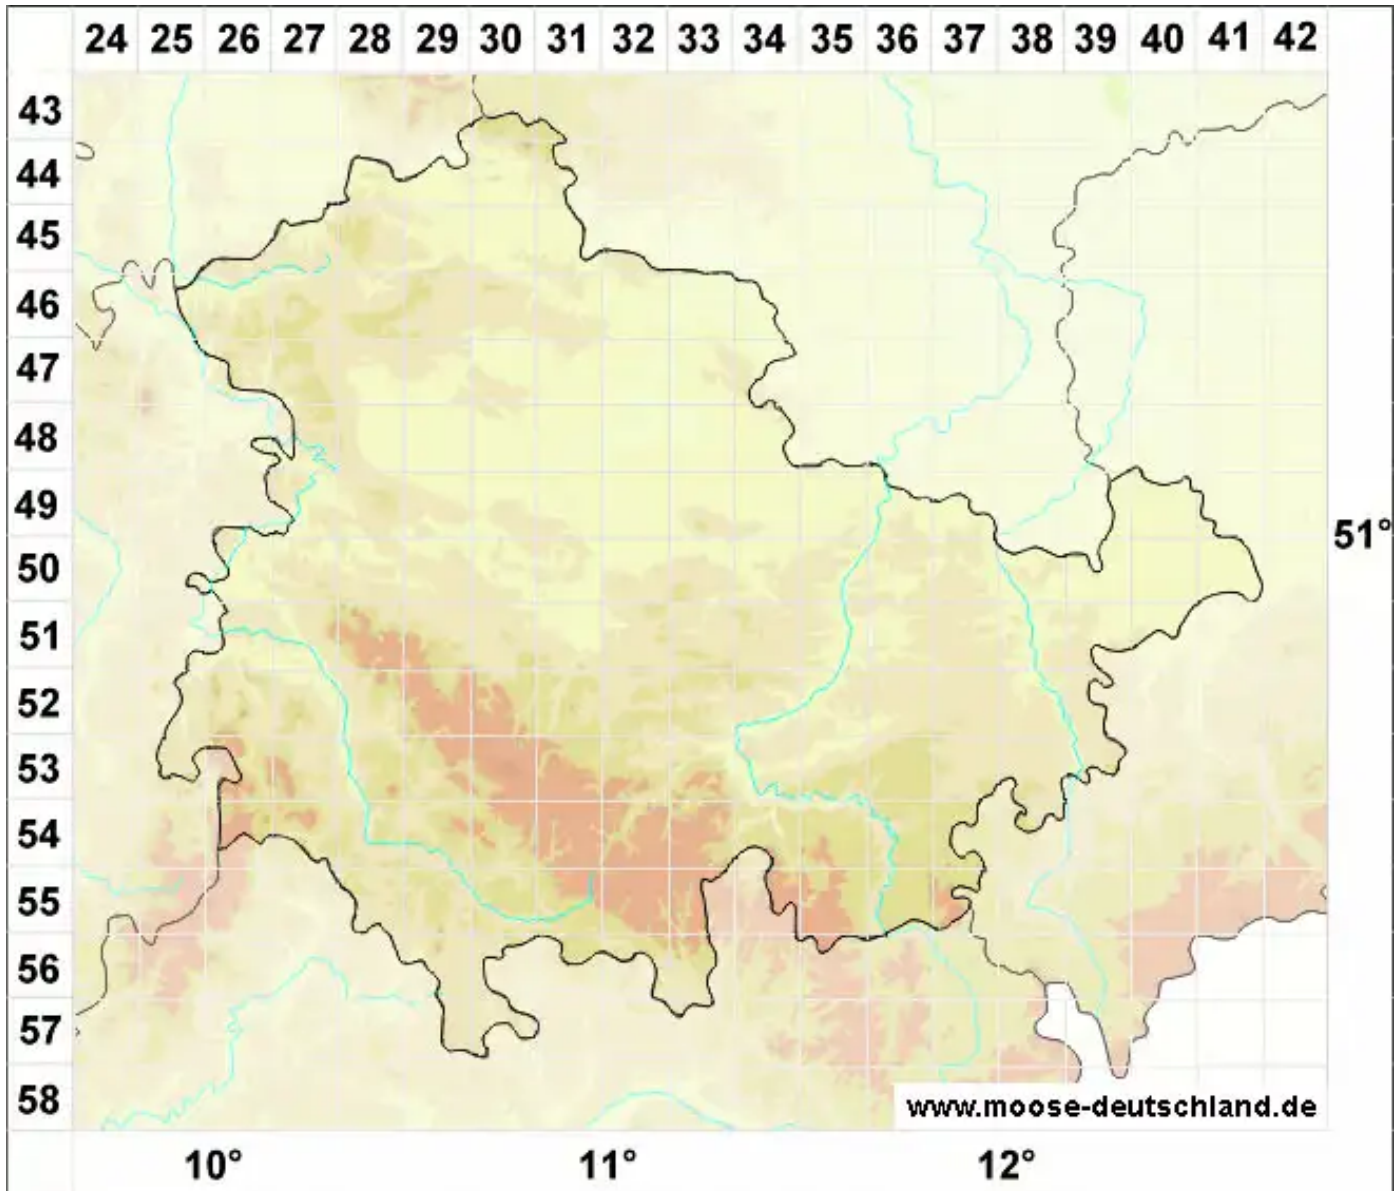

Scapania uliginosa (Lindenb.) Dumort.

Nierenlappiges Spatenmoos

Legende:

- Symbole:**
Ausgefülltes Symbol:
Zeitraum von 1980 bis heute (Aktuelle Angabe)
Leeres Symbol:
Zeitraum vor 1980 (Altangabe)
Quadrat: Herbarbeleg