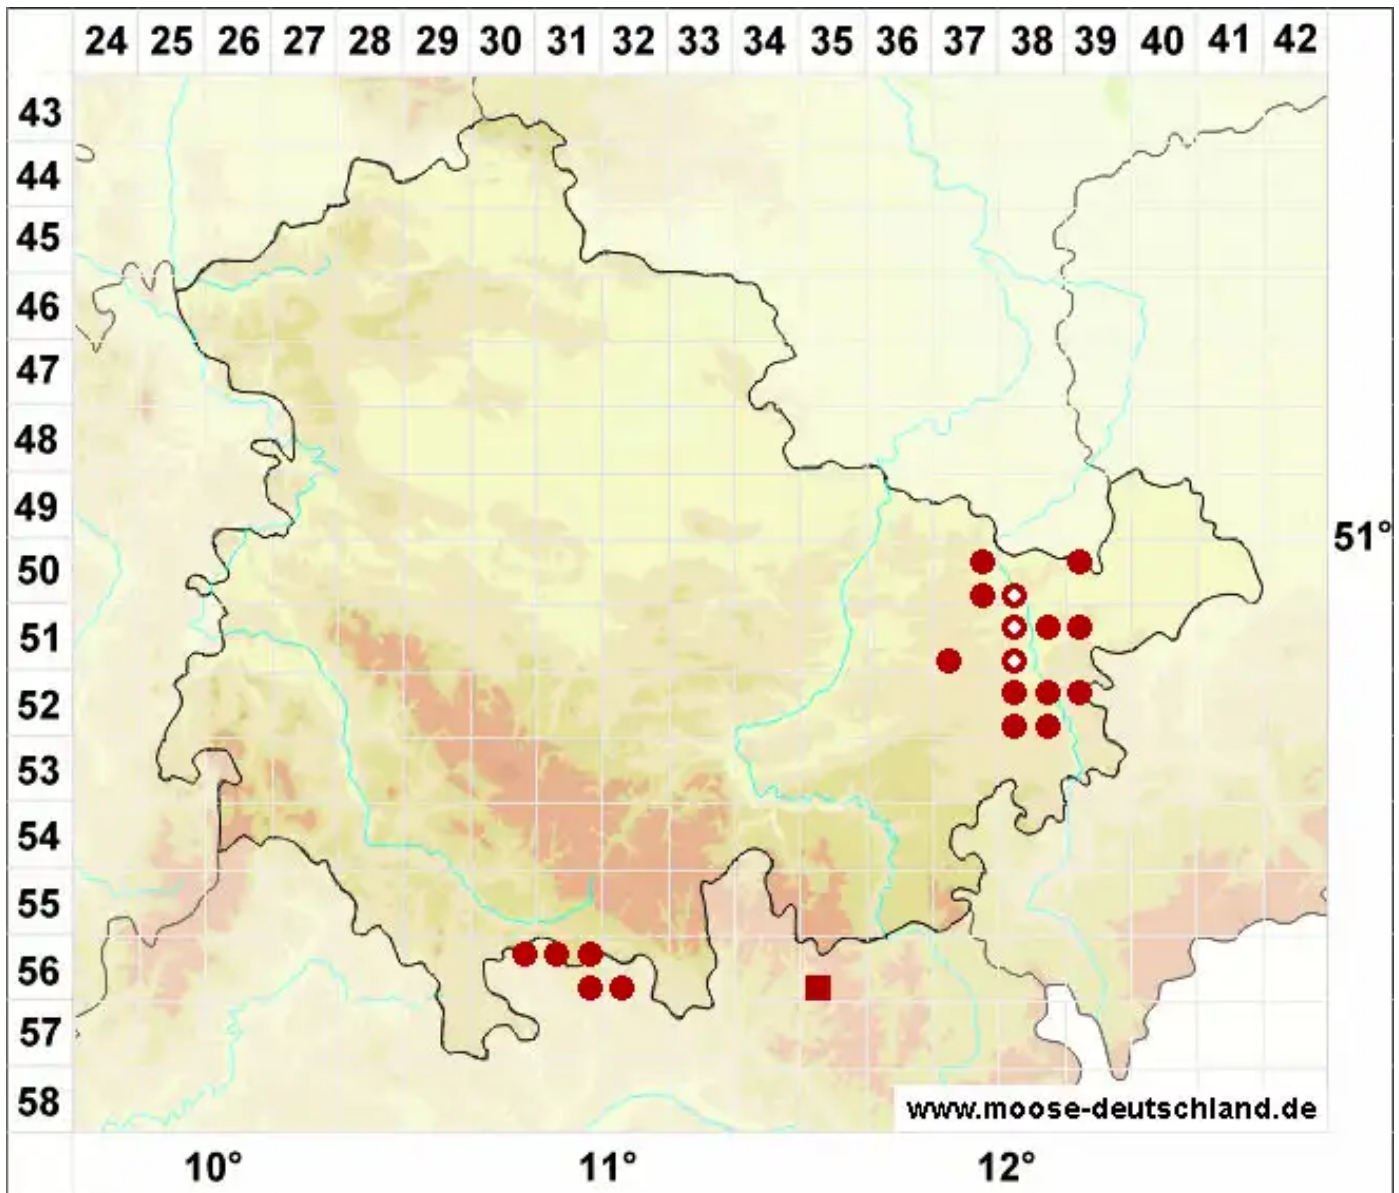

# Schistidium apocarpum agg.

Sammel Verstecktfrüchtiges Spalthütchen

Legende:

**Symbole:**  
Ausgefülltes Symbol:  
Zeitraum von 1980 bis heute (Aktuelle Angabe)  
Leeres Symbol:  
Zeitraum vor 1980 (Altangabe)  
Quadrat: Herbarbeleg