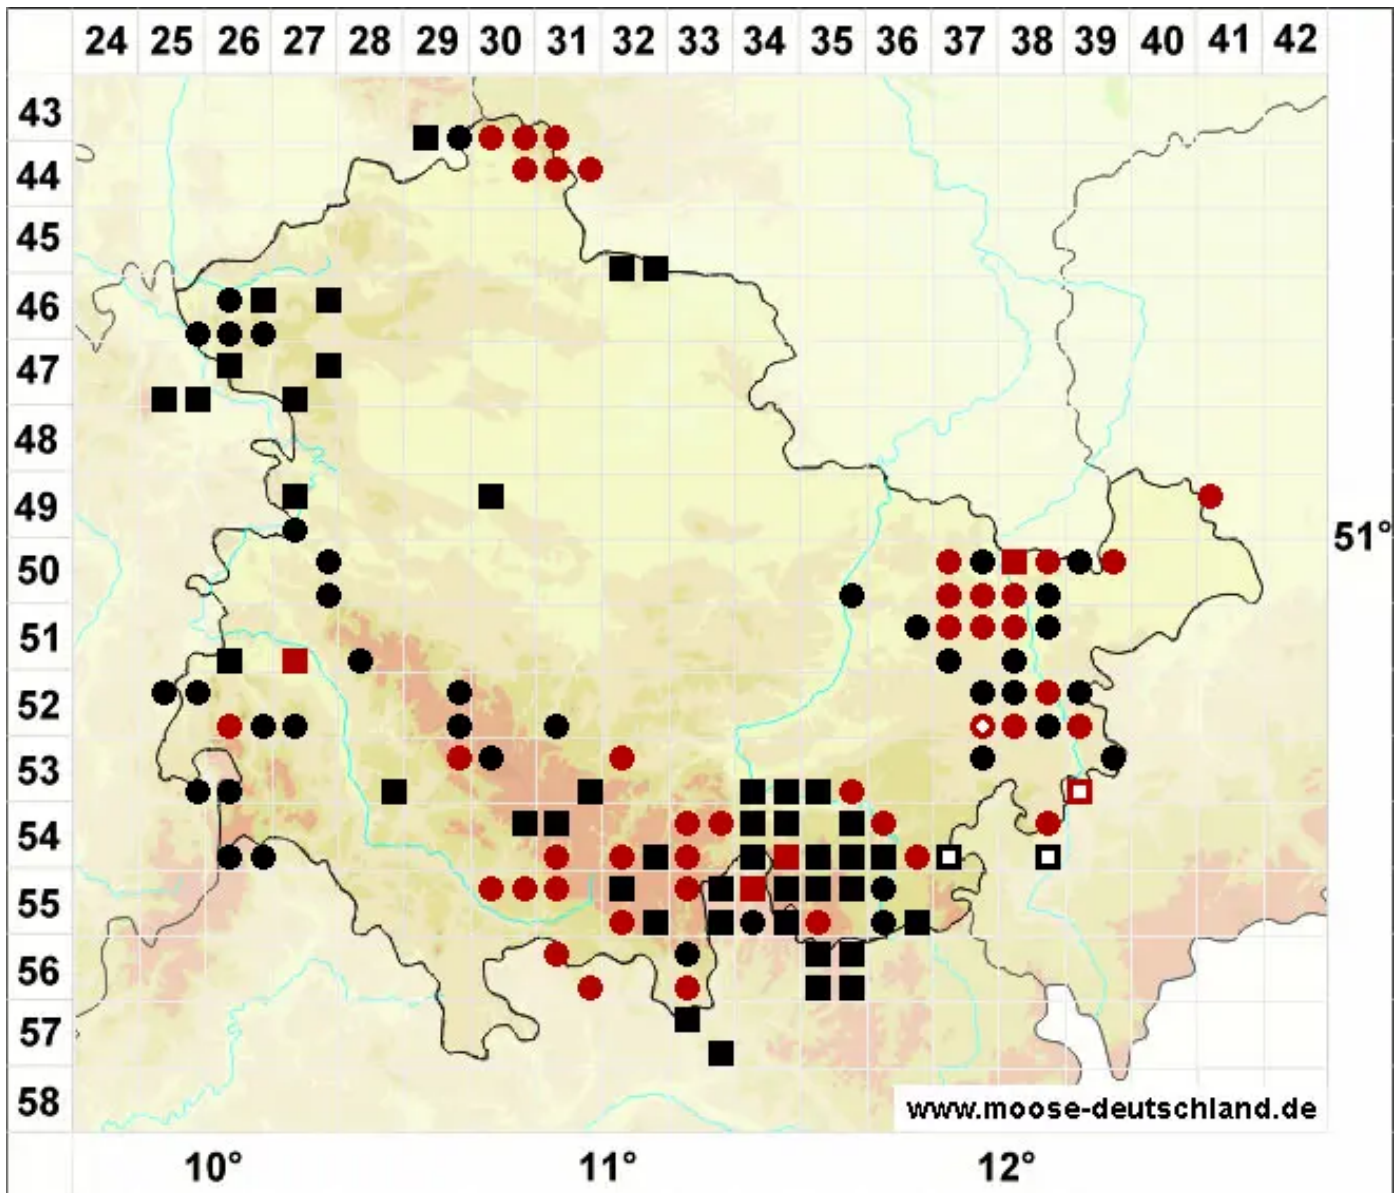

Schistidium apocarpum (Hedw.) Bruch & Schimp.

Verstecktfrüchtiges Spalthütchen

Legende:

- Symbole:**
- Ausgefülltes Symbol:
Zeitraum von 1980 bis heute (Aktuelle Angabe)
 - Leeres Symbol:
Zeitraum vor 1980 (Altangabe)
 - Quadrat: Herbarbeleg