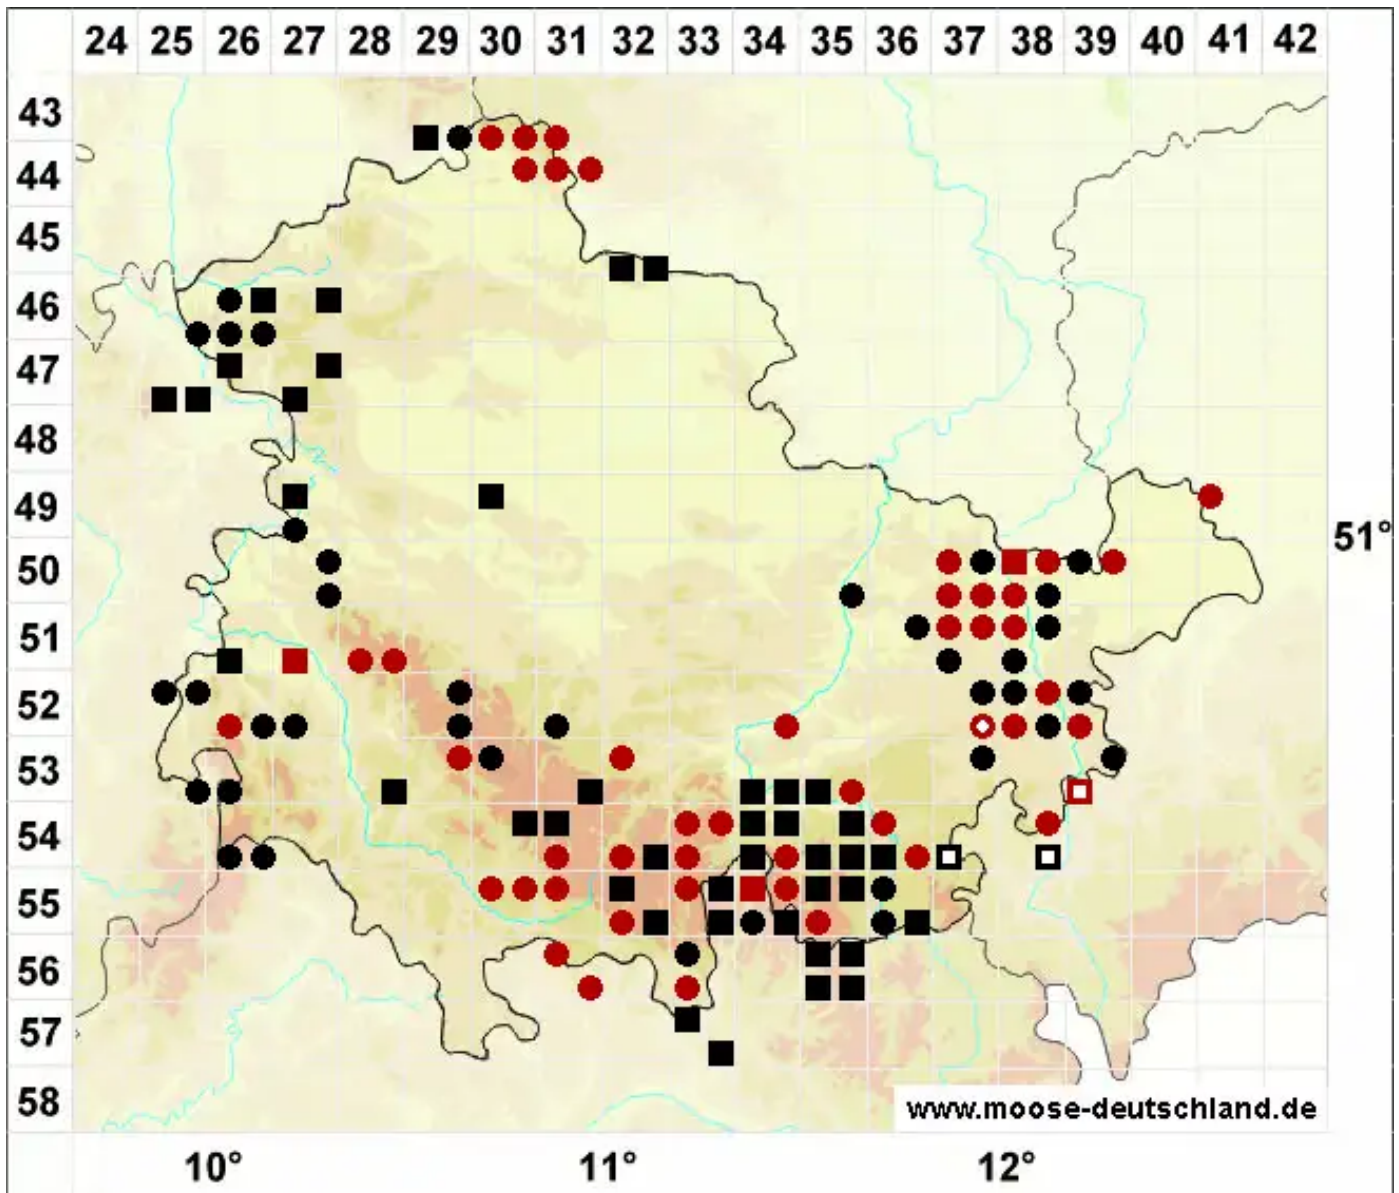

Schistidium apocarpum (Hedw.) Bruch & Schimp.

Verstecktfrüchtiges Spalrhütchen

Legende:

- Symbole:**
- Ausgefülltes Symbol:
Zeitraum von 1980 bis heute (Aktuelle Angabe)
 - Leeres Symbol:
Zeitraum vor 1980 (Altangabe)
 - Quadrat: Herbarbeleg