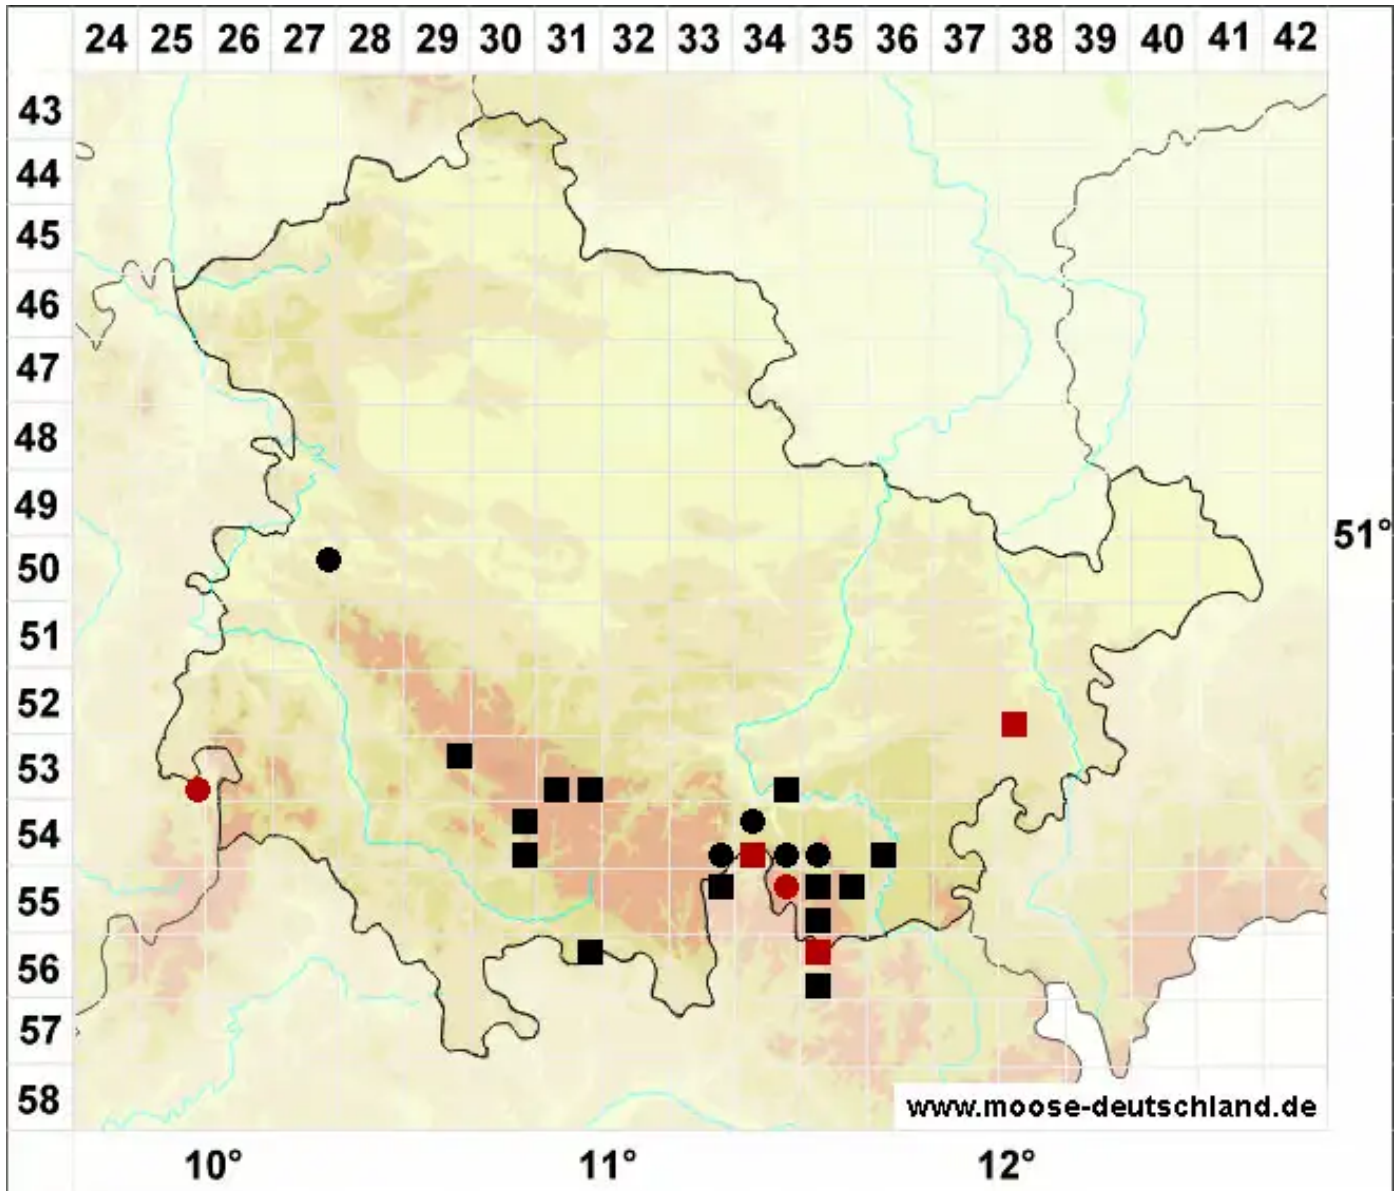

# Schistidium papillosum Culm.

Papillen-Spalthütchen

Legende:

- Symbole:**  
Ausgefülltes Symbol:  
Zeitraum von 1980 bis heute (Aktuelle Angabe)  
Leeres Symbol:  
Zeitraum vor 1980 (Altangabe)  
Quadrat: Herbarbeleg