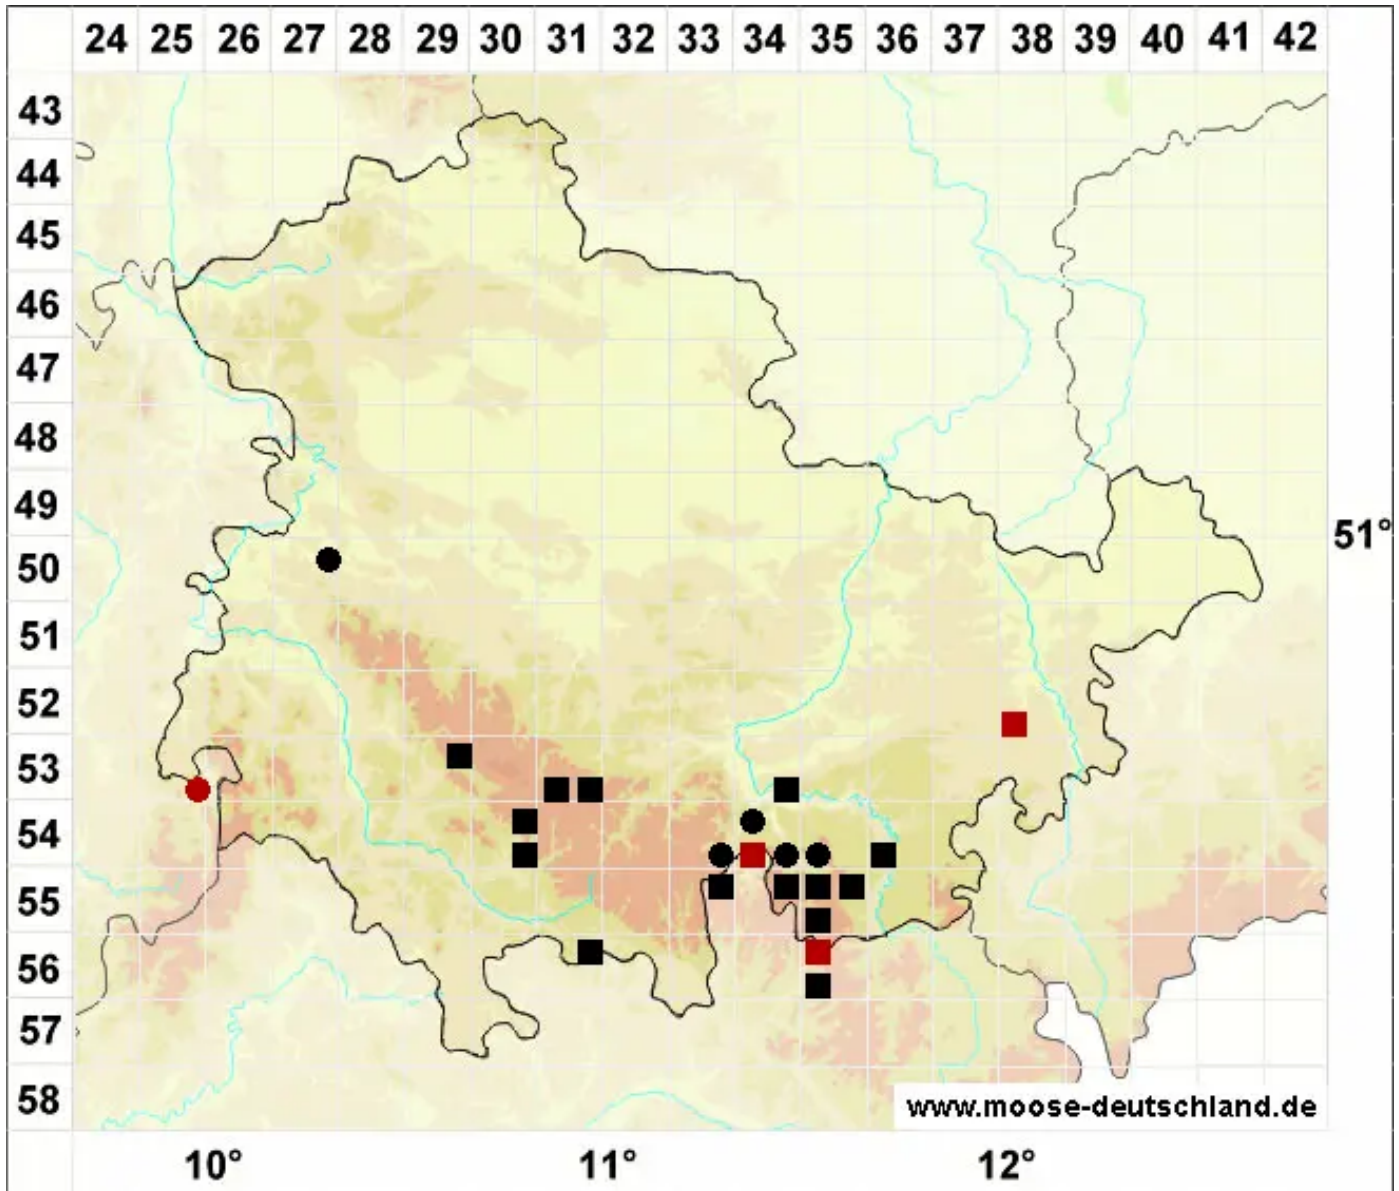

Schistidium papillosum Culm.

Papillen-Spalthütchen

Legende:

- Symbole:**
- Ausgefülltes Symbol:
Zeitraum von 1980 bis heute (Aktuelle Angabe)
 - Leeres Symbol:
Zeitraum vor 1980 (Altangabe)
 - Quadrat: Herbarbeleg