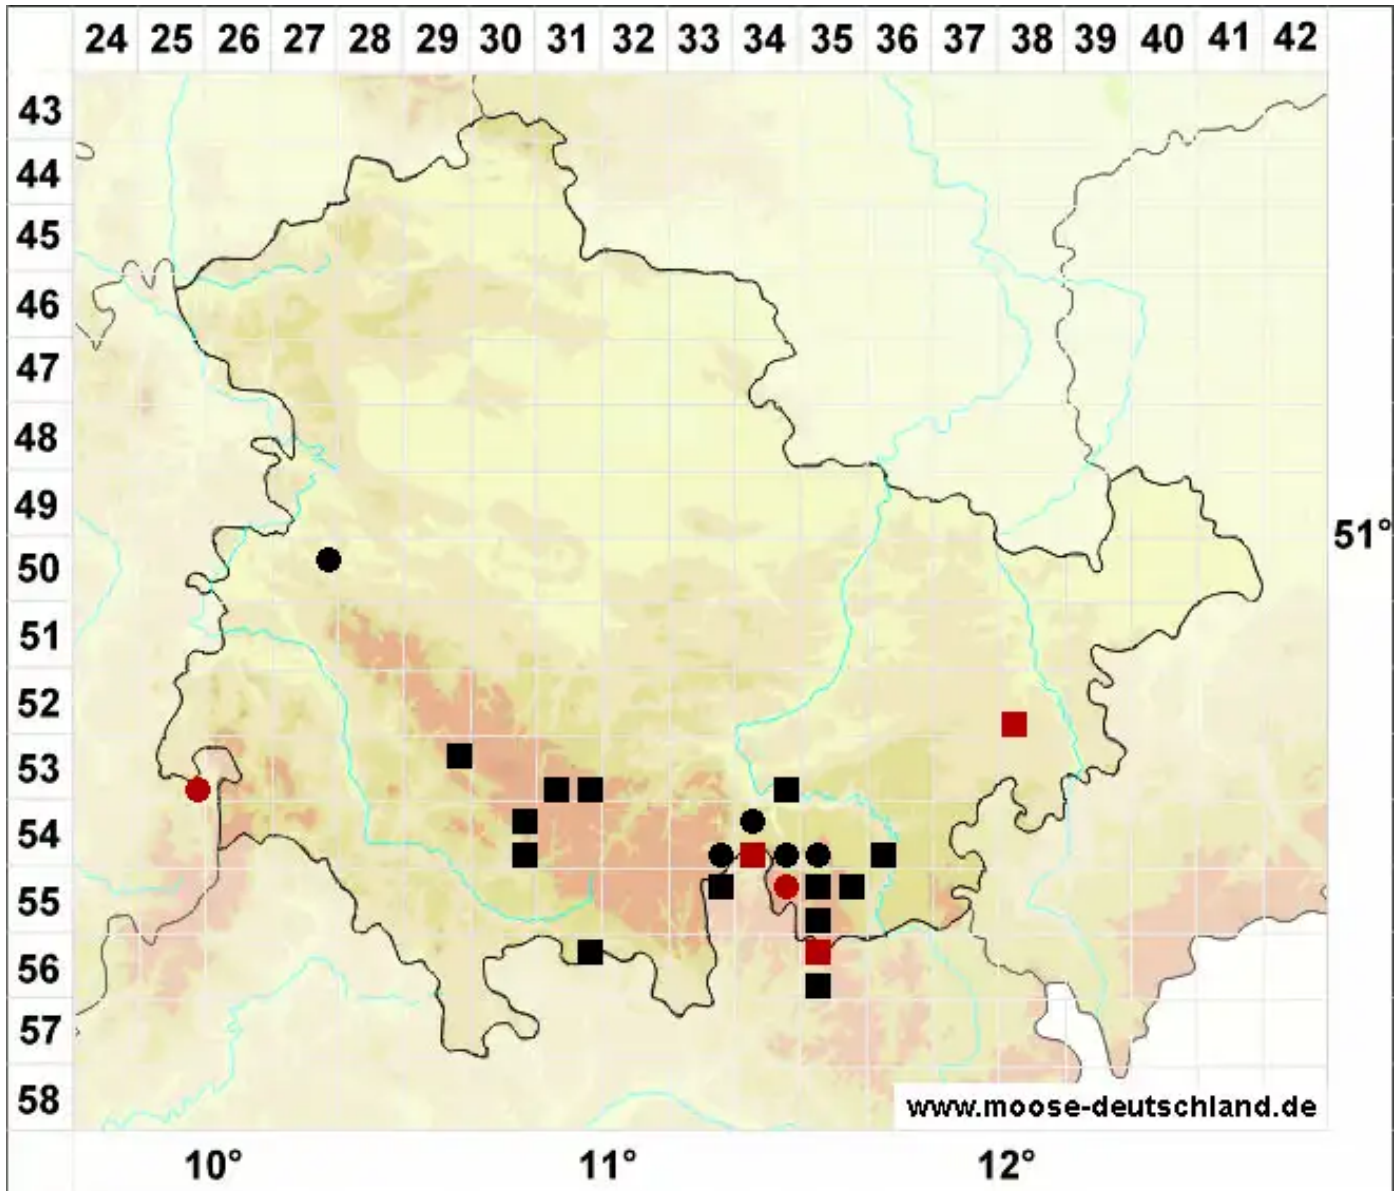

Schistidium papillosum Culm.

Papillen-Spalthütchen

Legende:

- Symbole:**
- Ausgefülltes Symbol:
Zeitraum von 1980 bis heute (Aktuelle Angabe)
 - Leeres Symbol:
Zeitraum vor 1980 (Altangabe)
 - Quadrat: Herbarbeleg