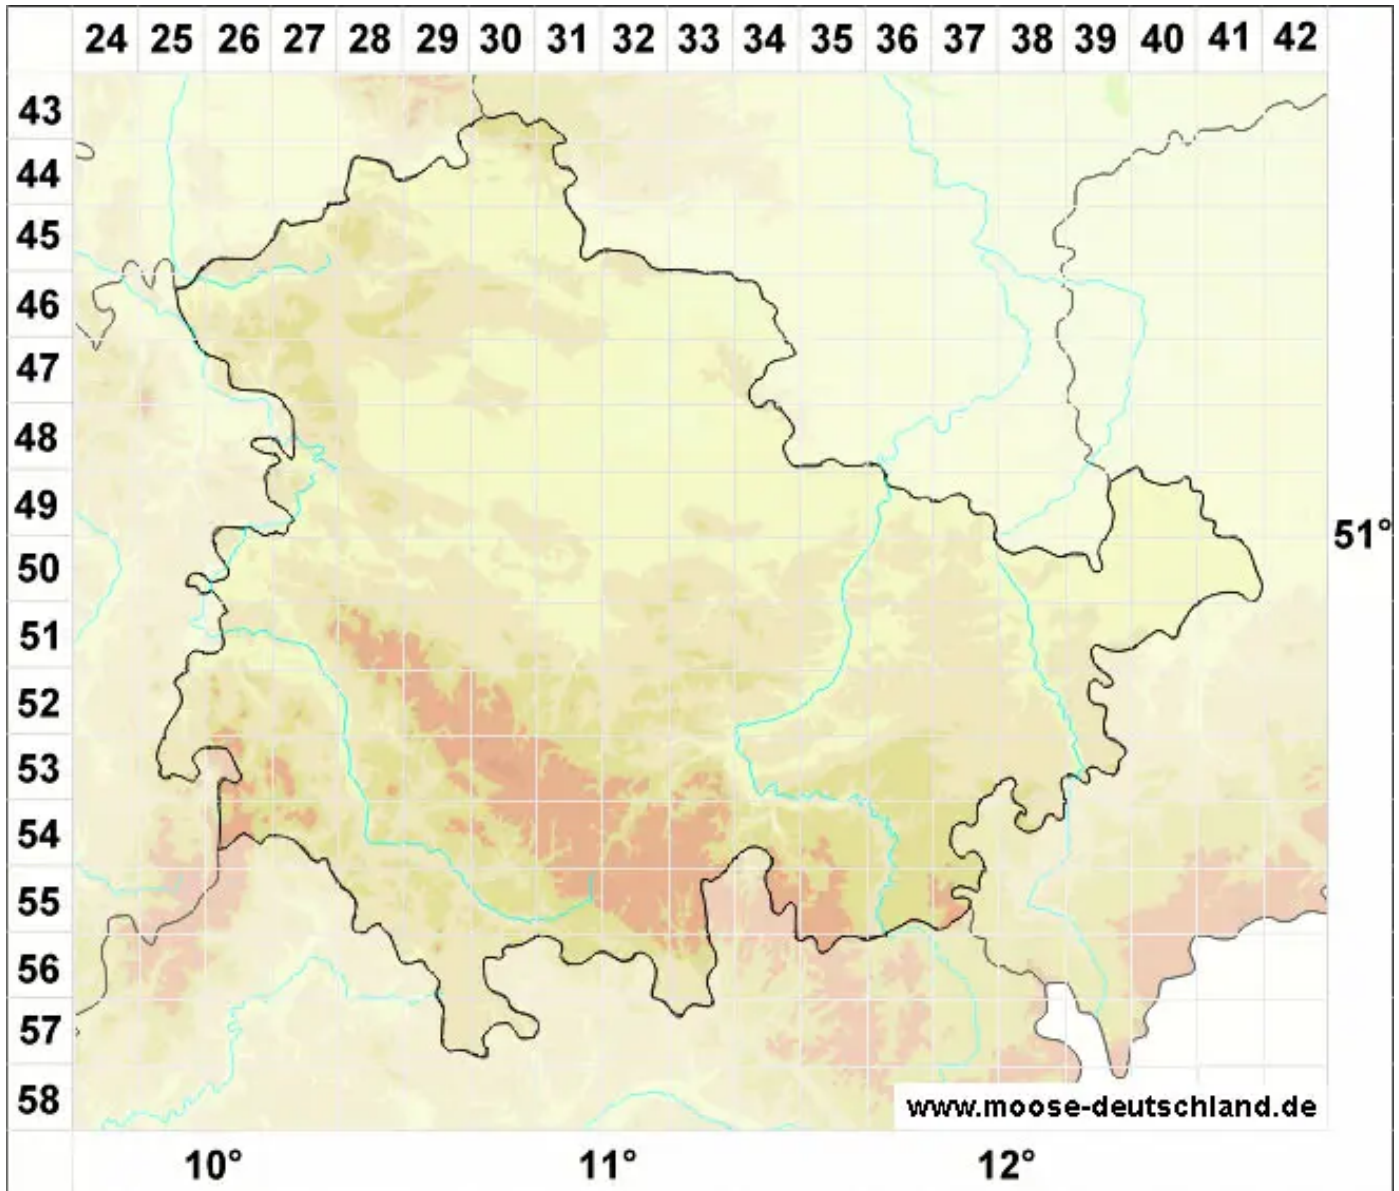

# Schistidium platyphyllum (Mitt.) H.Perss.

Flachblättriges Spalthütchen

Legende:

- Symbole:**
- Ausgefülltes Symbol:  
Zeitraum von 1980 bis heute (Aktuelle Angabe)
  - Leeres Symbol:  
Zeitraum vor 1980 (Altangabe)
  - Quadrat: Herbarbeleg