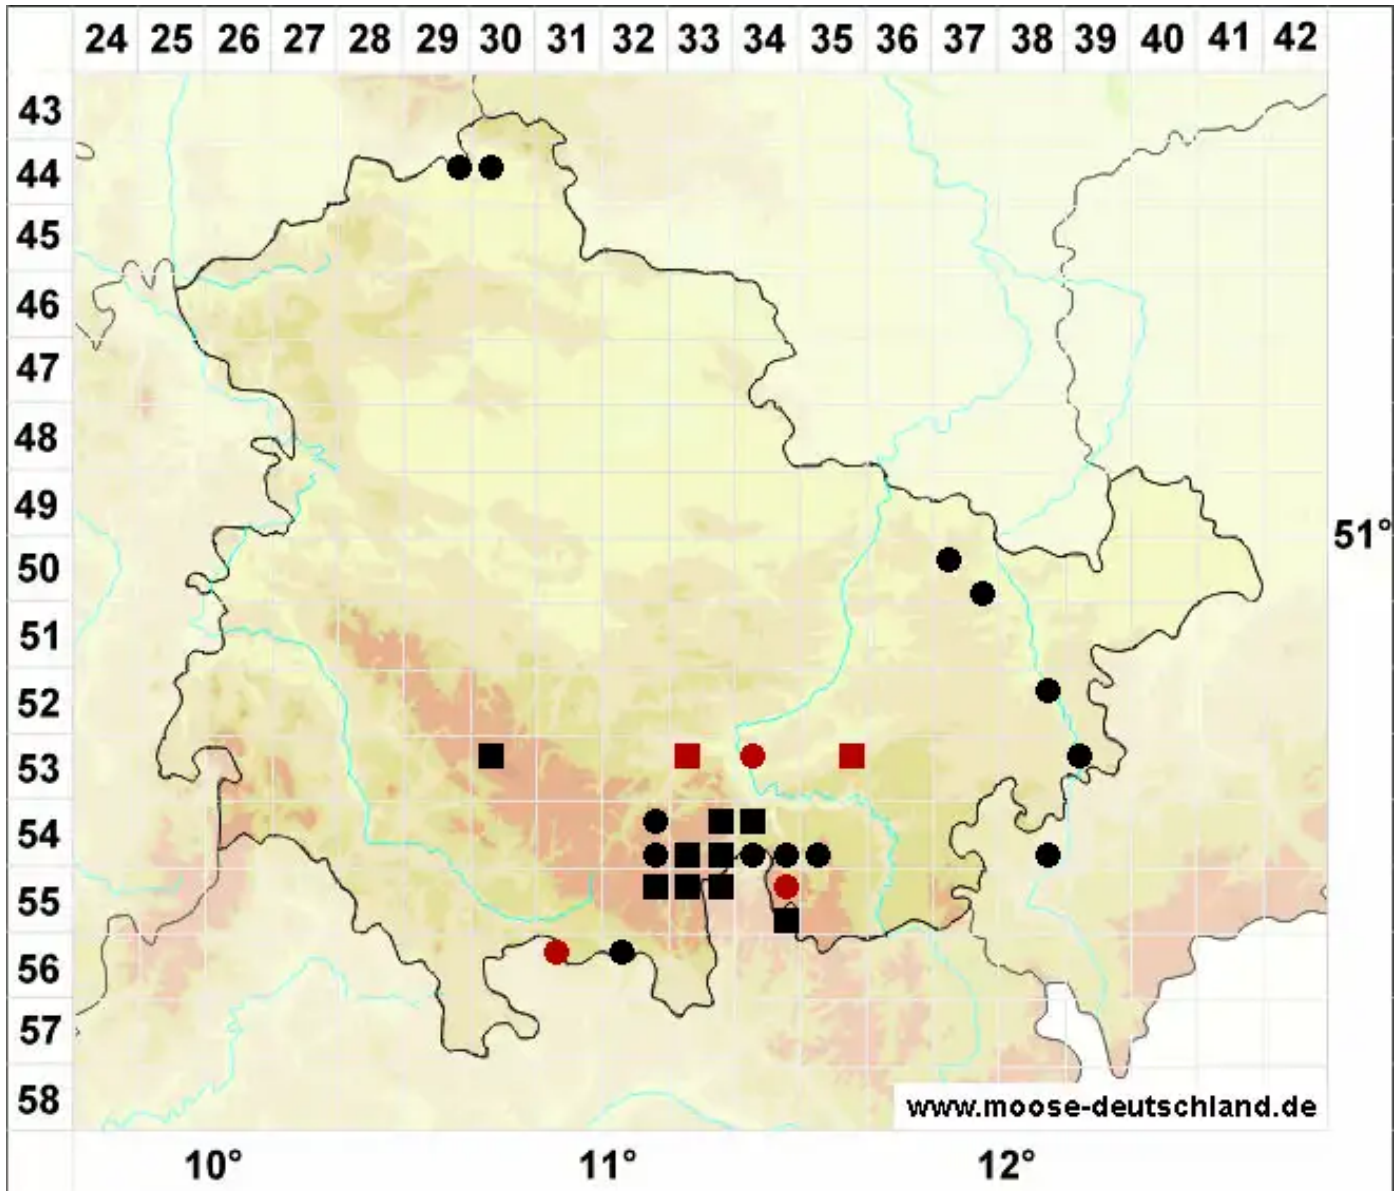

Schistidium dupretii (Thér.) W.A.Weber

Kurzhaar-Spalthütchen

Legende:

- Symbole:**
- Ausgefülltes Symbol:
Zeitraum von 1980 bis heute (Aktuelle Angabe)
 - Leeres Symbol:
Zeitraum vor 1980 (Altangabe)
 - Quadrat: Herbarbeleg