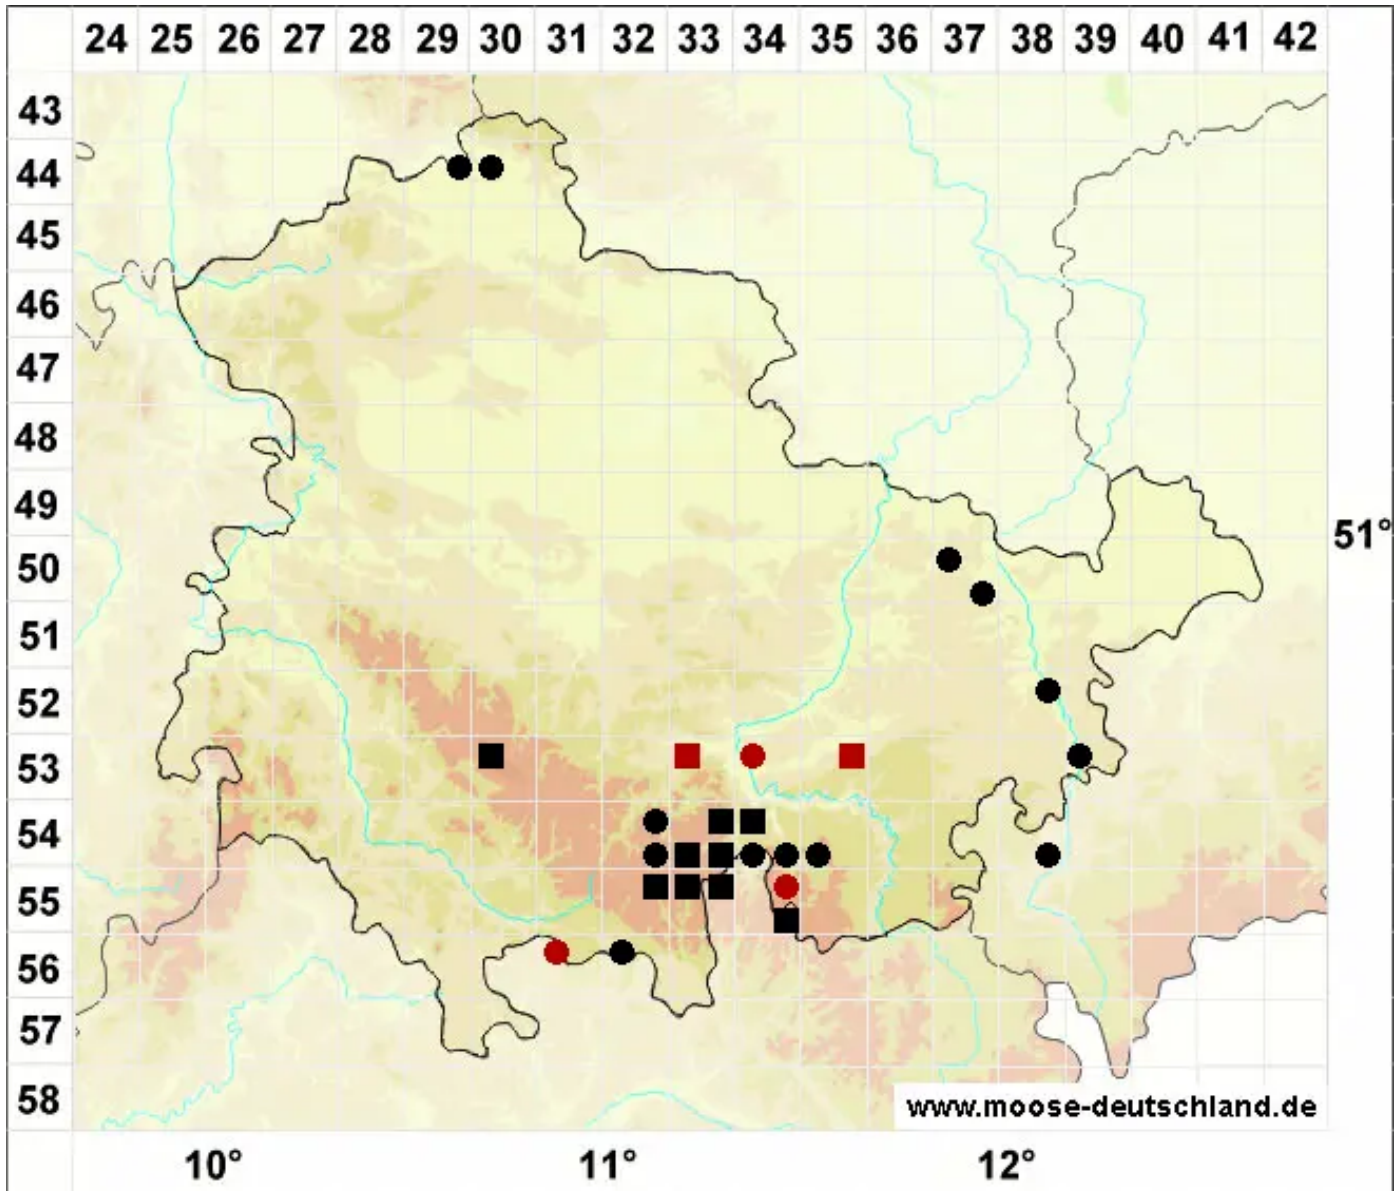

# Schistidium dupretii (Thér.) W.A.Weber

Kurzhaar-Spalthütchen

Legende:

- Symbole:**
- Ausgefülltes Symbol:  
Zeitraum von 1980 bis heute (Aktuelle Angabe)
  - Leeres Symbol:  
Zeitraum vor 1980 (Altangabe)
  - Quadrat: Herbarbeleg