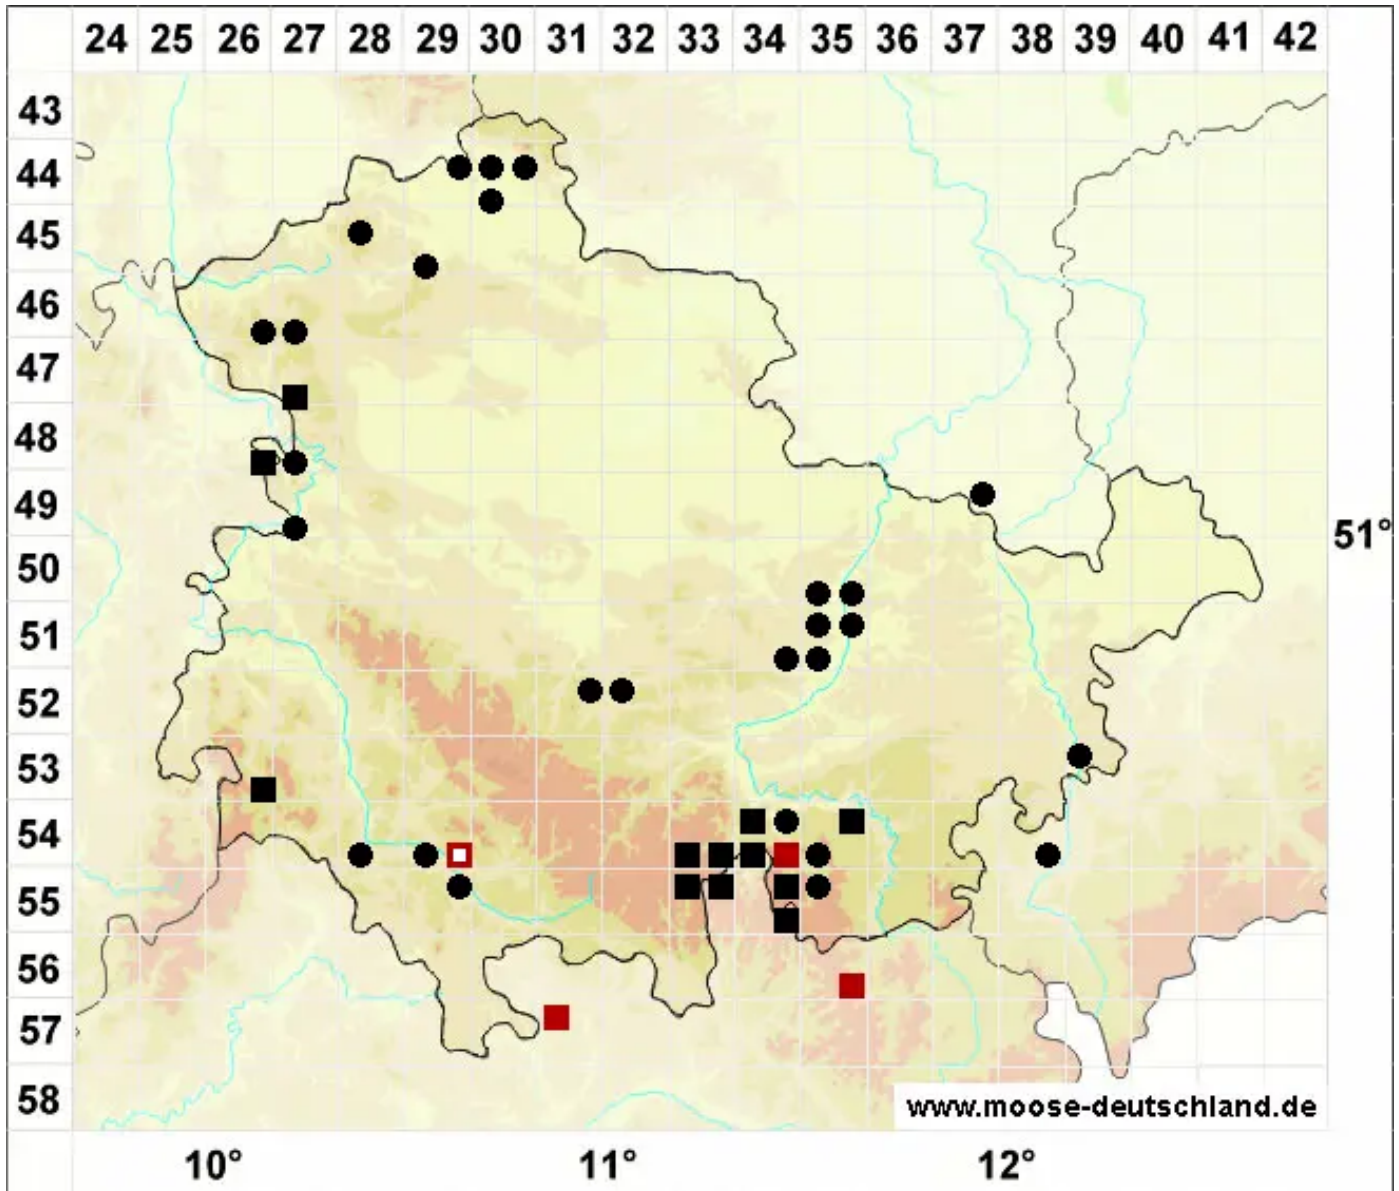

Schistidium robustum (Nees & Hornsch.) H.H.Blom

Kräftiges Spalthütchen

Legende:

- Symbole:**
- Ausgefülltes Symbol:
Zeitraum von 1980 bis heute (Aktuelle Angabe)
 - Leeres Symbol:
Zeitraum vor 1980 (Altangabe)
 - Quadrat: Herbarbeleg