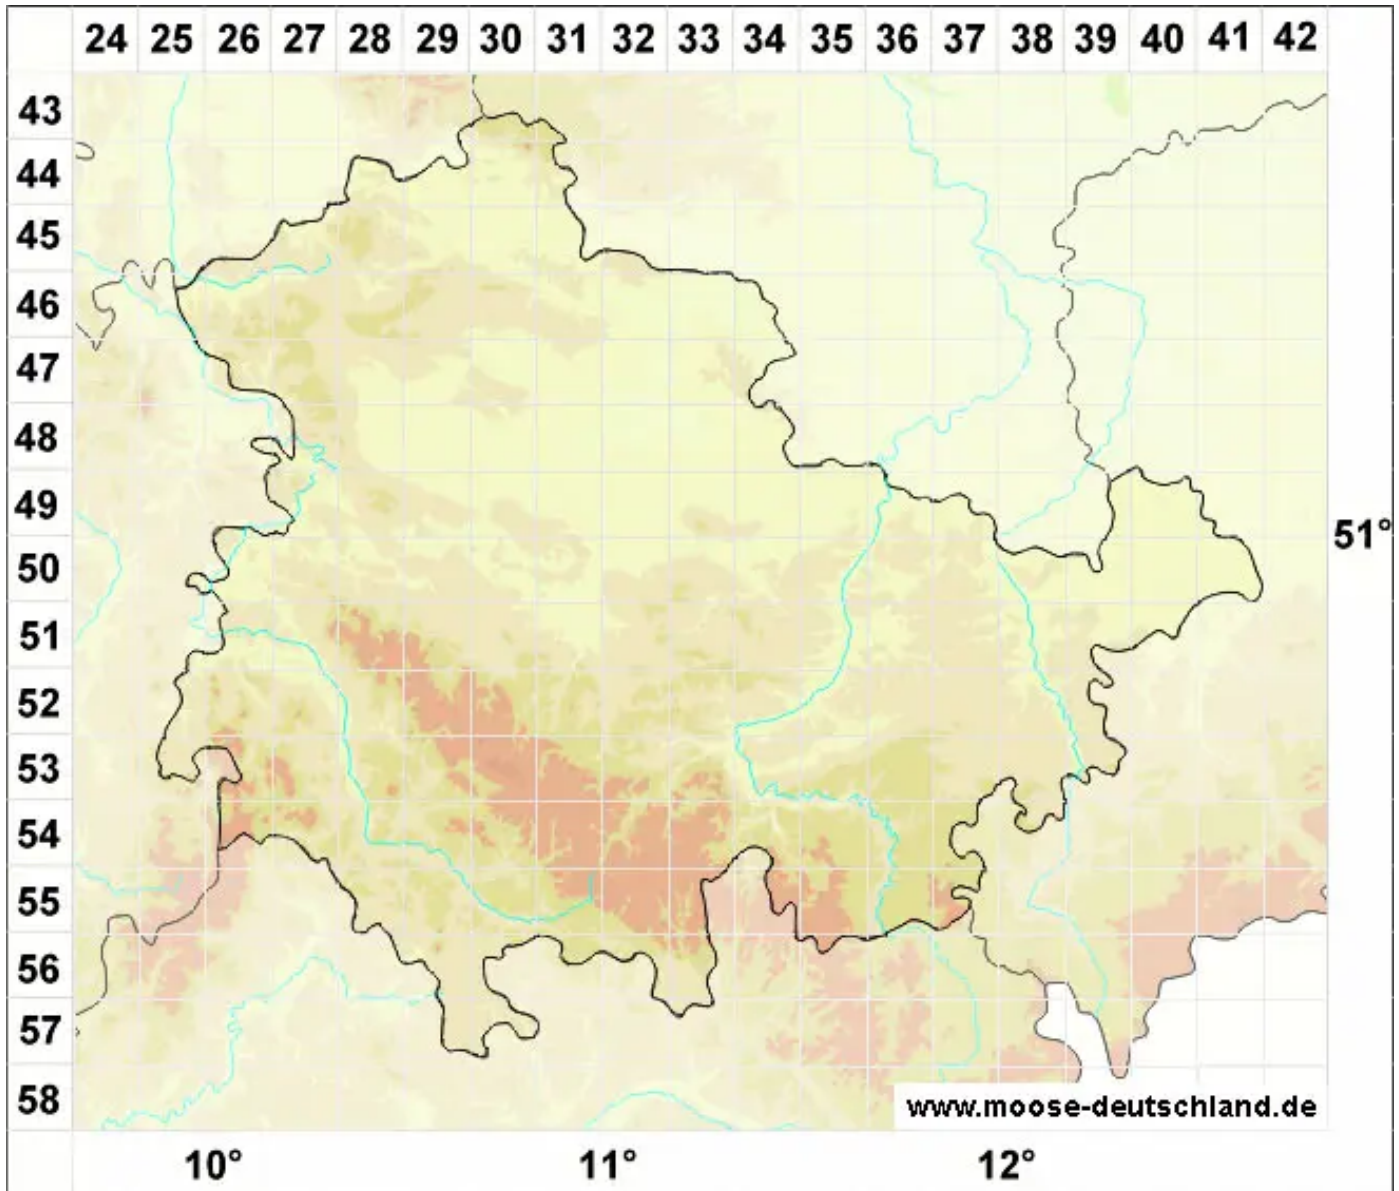

Schistidium sordidum I.Hagen

Rundblättriges Spalthütchen

Legende:

- Symbole:**
- Ausgefülltes Symbol:
Zeitraum von 1980 bis heute (Aktuelle Angabe)
 - Leeres Symbol:
Zeitraum vor 1980 (Altangabe)
 - Quadrat: Herbarbeleg