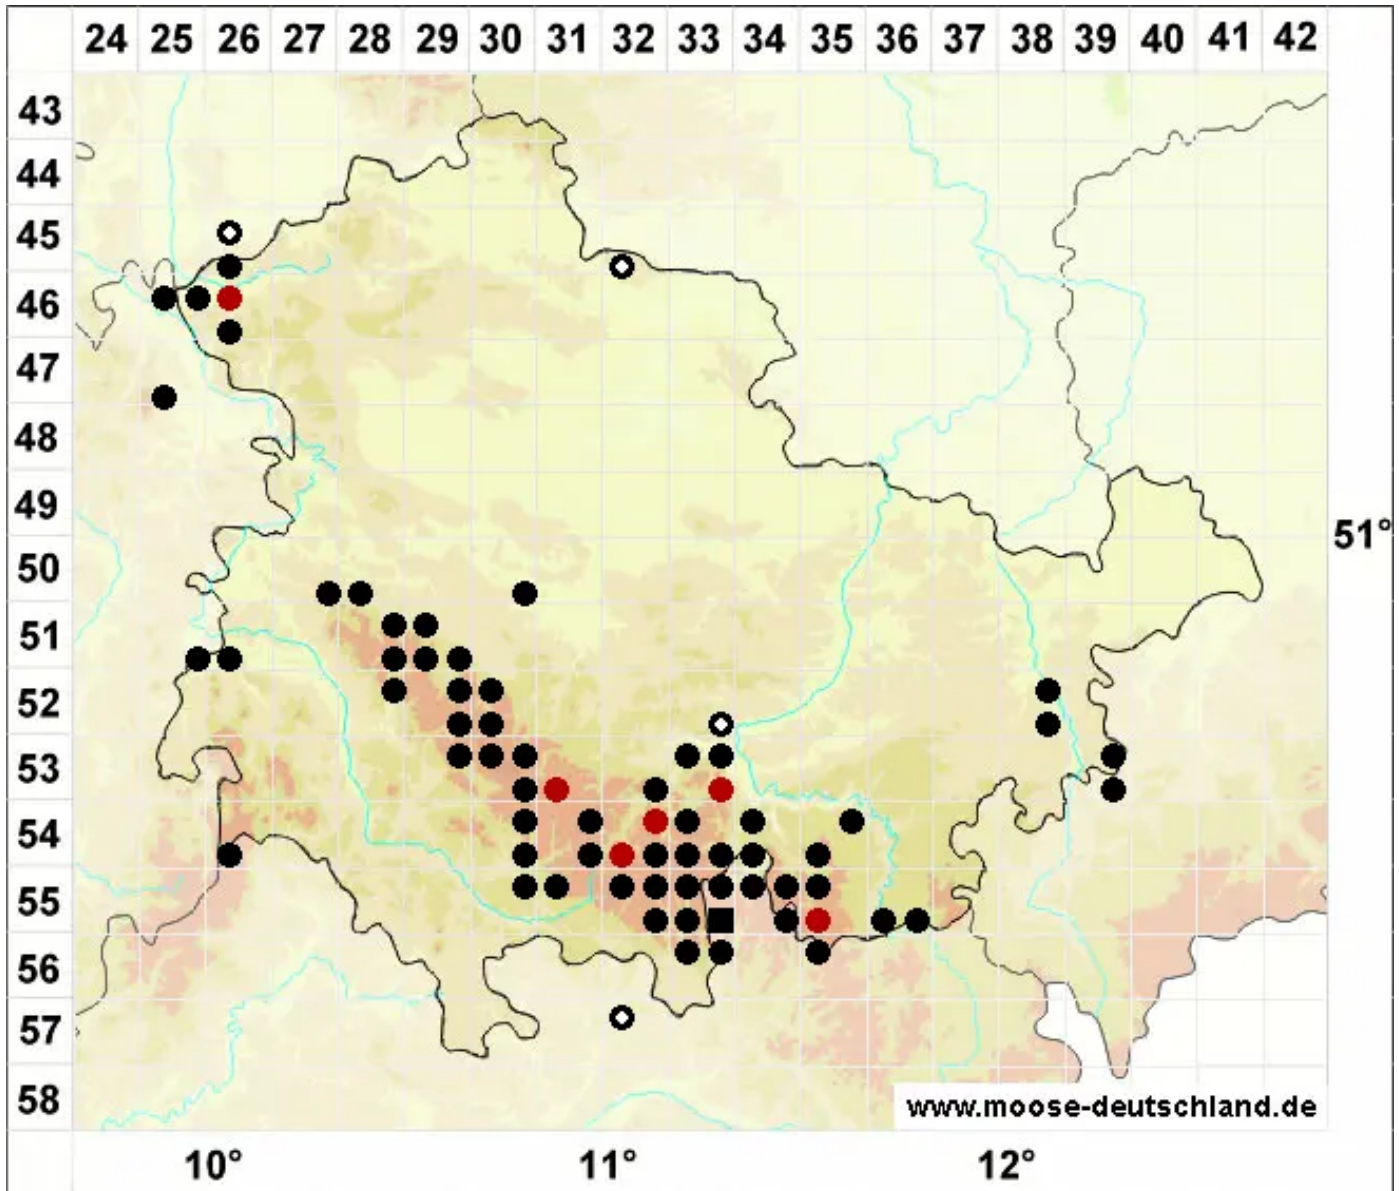

Schistostega pennata (Hedw.) F.Weber & D.Mohr

Leuchtmoos, Feder-Leuchtmoos

Legende:

- Symbole:**
- Ausgefülltes Symbol:
Zeitraum von 1980 bis heute (Aktuelle Angabe)
 - Leeres Symbol:
Zeitraum vor 1980 (Altangabe)
 - Quadrat: Herbarbeleg