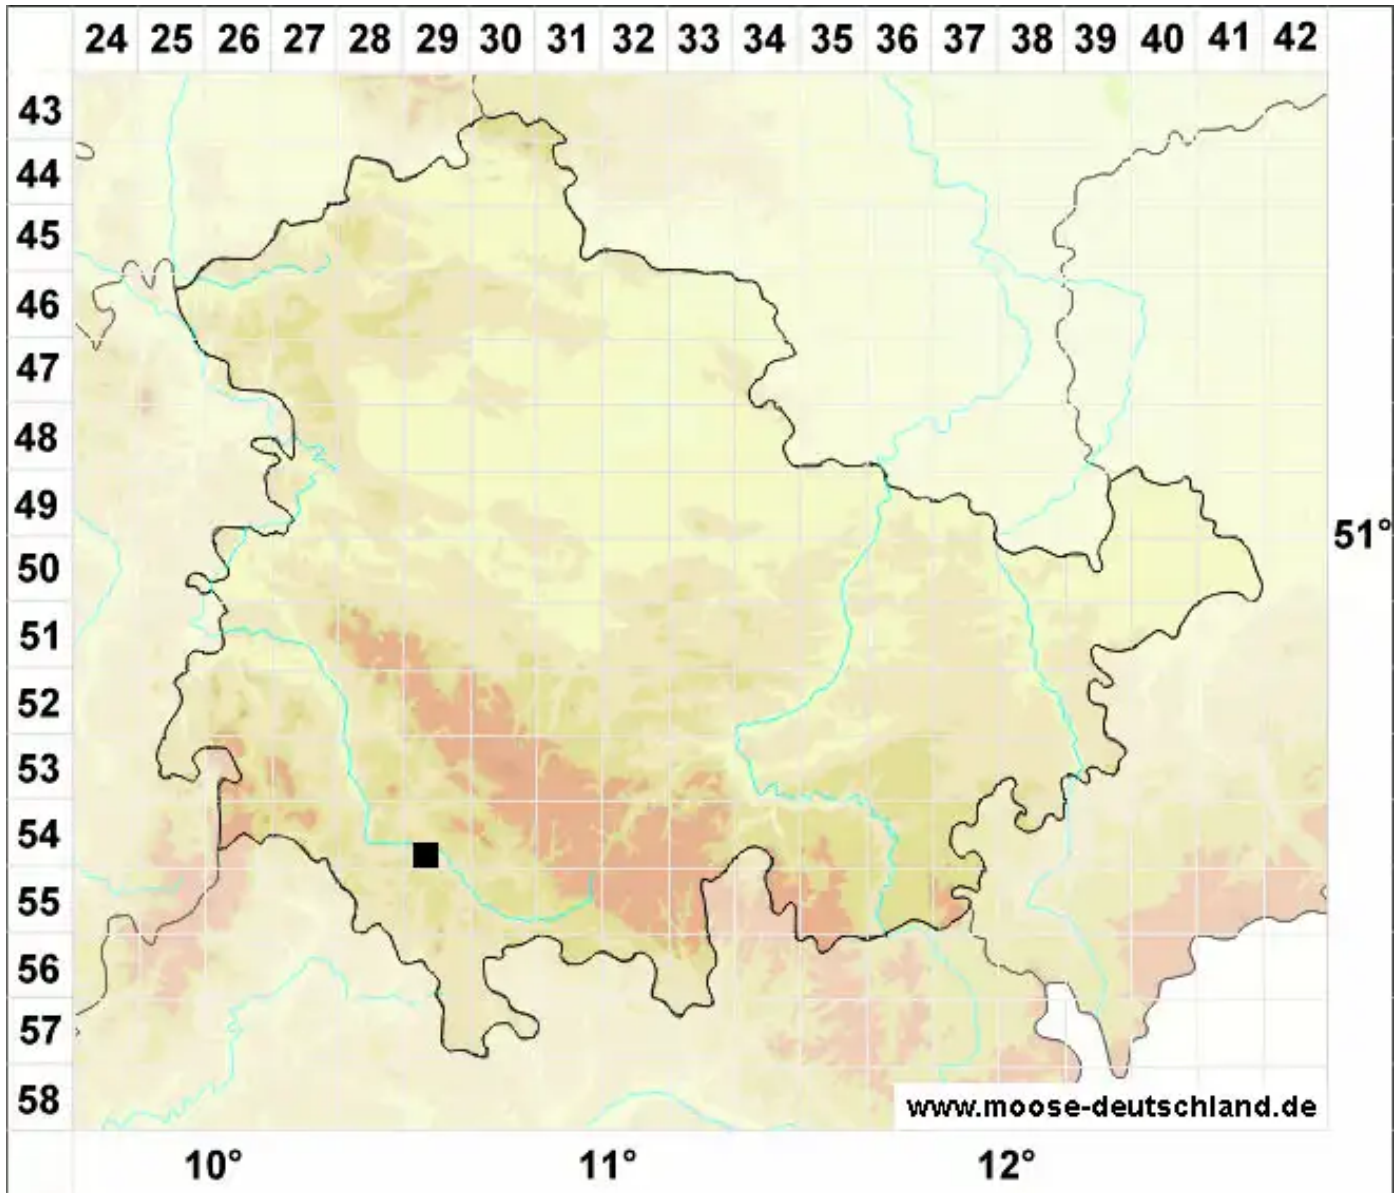

Scleropodium cespitans (Müll.Hal.) L.F.Koch

Rasiges Grünstängelmoos

Legende:

Symbole:
Ausgefülltes Symbol:
Zeitraum von 1980 bis heute (Aktuelle Angabe)
Leeres Symbol:
Zeitraum vor 1980 (Altangabe)
Quadrat: Herbarbeleg