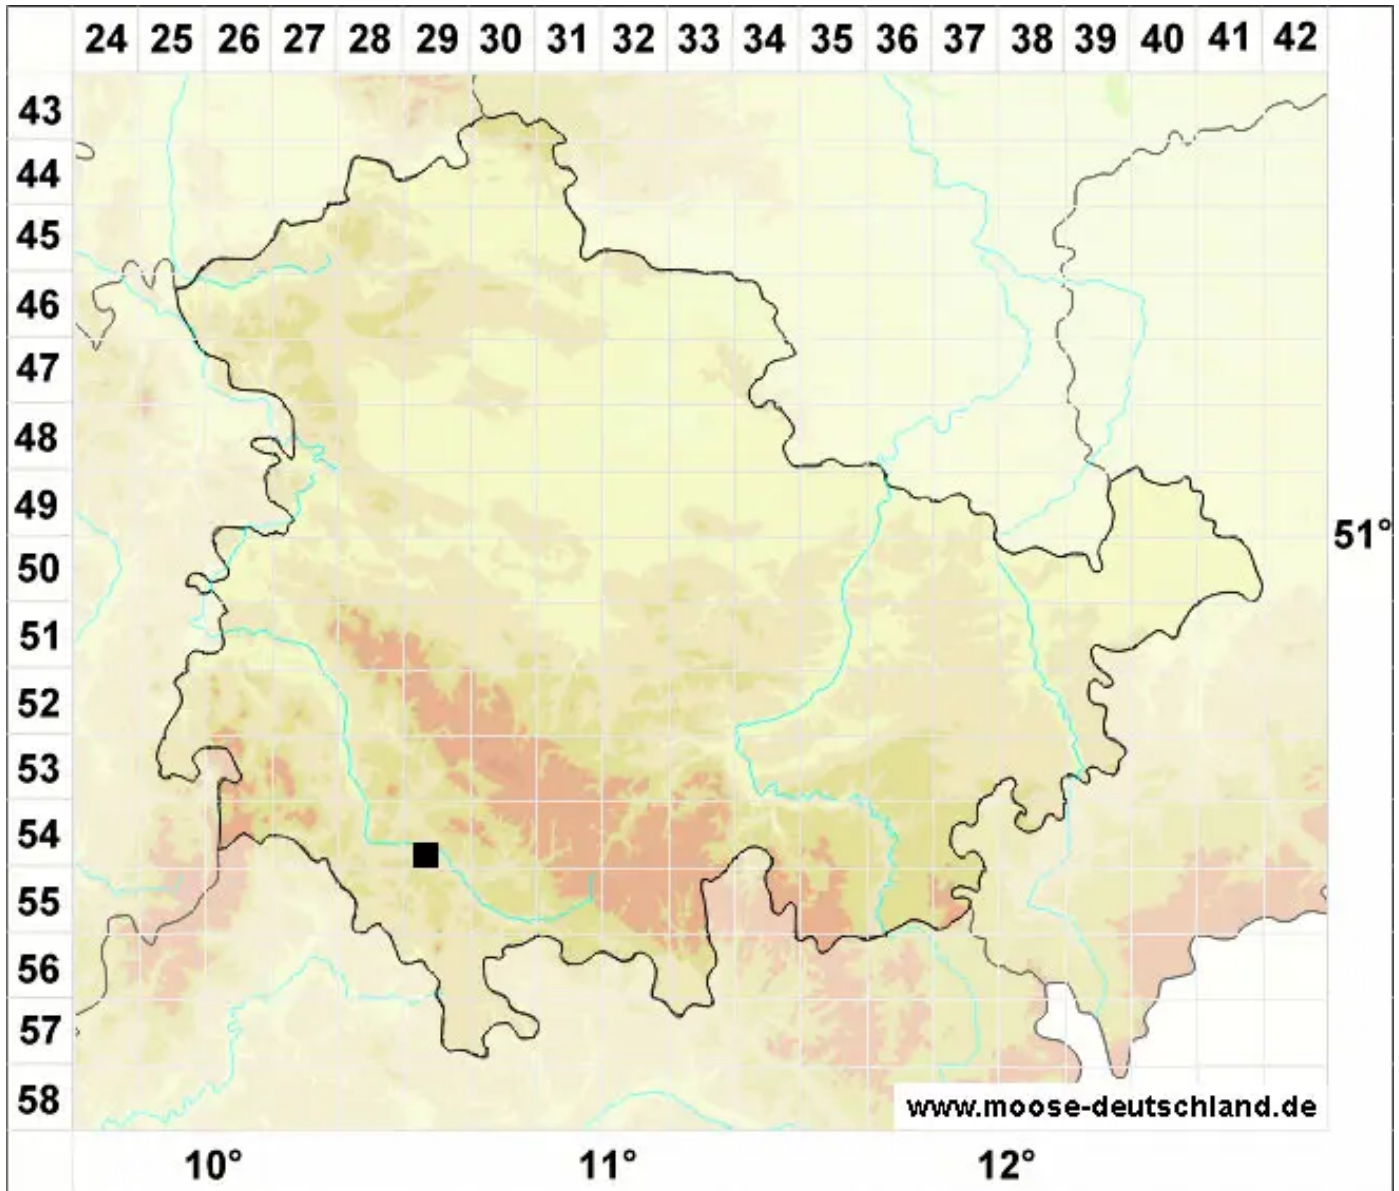

Scleropodium cespitans (Müll.Hal.) L.F.Koch

Rasiges Grünstängelmoos

Legende:

- Symbole:**
- Ausgefülltes Symbol:
Zeitraum von 1980 bis heute (Aktuelle Angabe)
 - Leeres Symbol:
Zeitraum vor 1980 (Altangabe)
 - Quadrat: Herbarbeleg