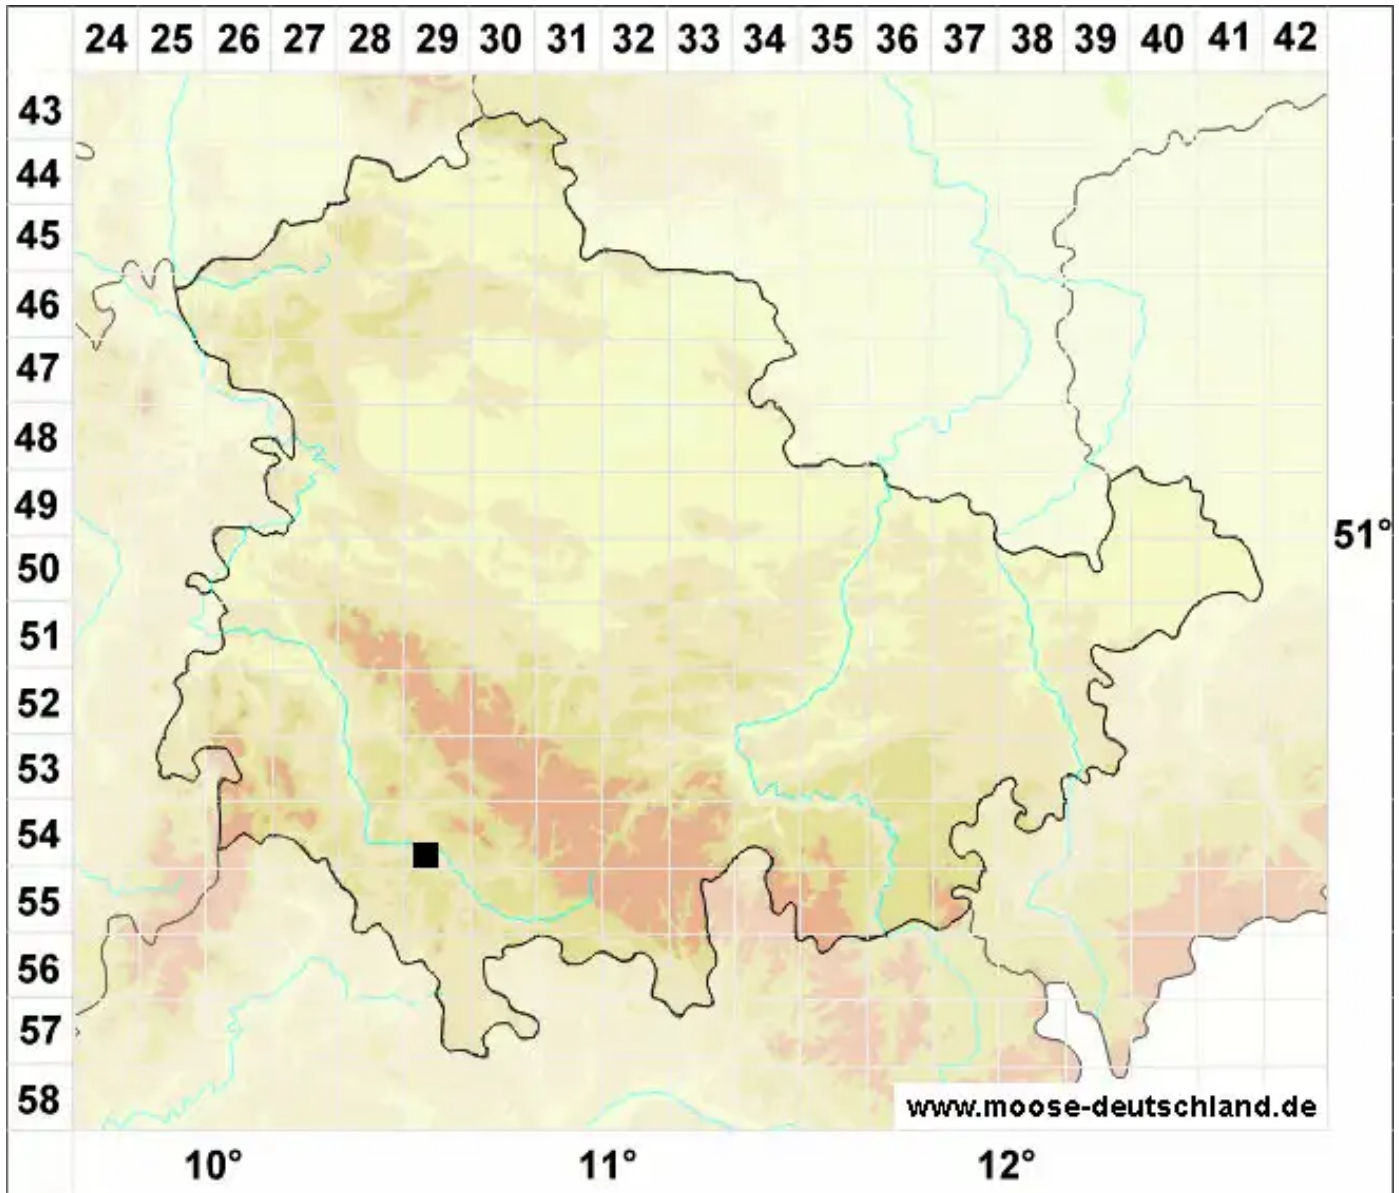

# Scleropodium cespitans (Müll.Hal.) L.F.Koch

Rasiges Grünstängelmoos

Legende:

**Symbole:**  
Ausgefülltes Symbol:  
Zeitraum von 1980 bis heute (Aktuelle Angabe)  
Leeres Symbol:  
Zeitraum vor 1980 (Altangabe)  
Quadrat: Herbarbeleg