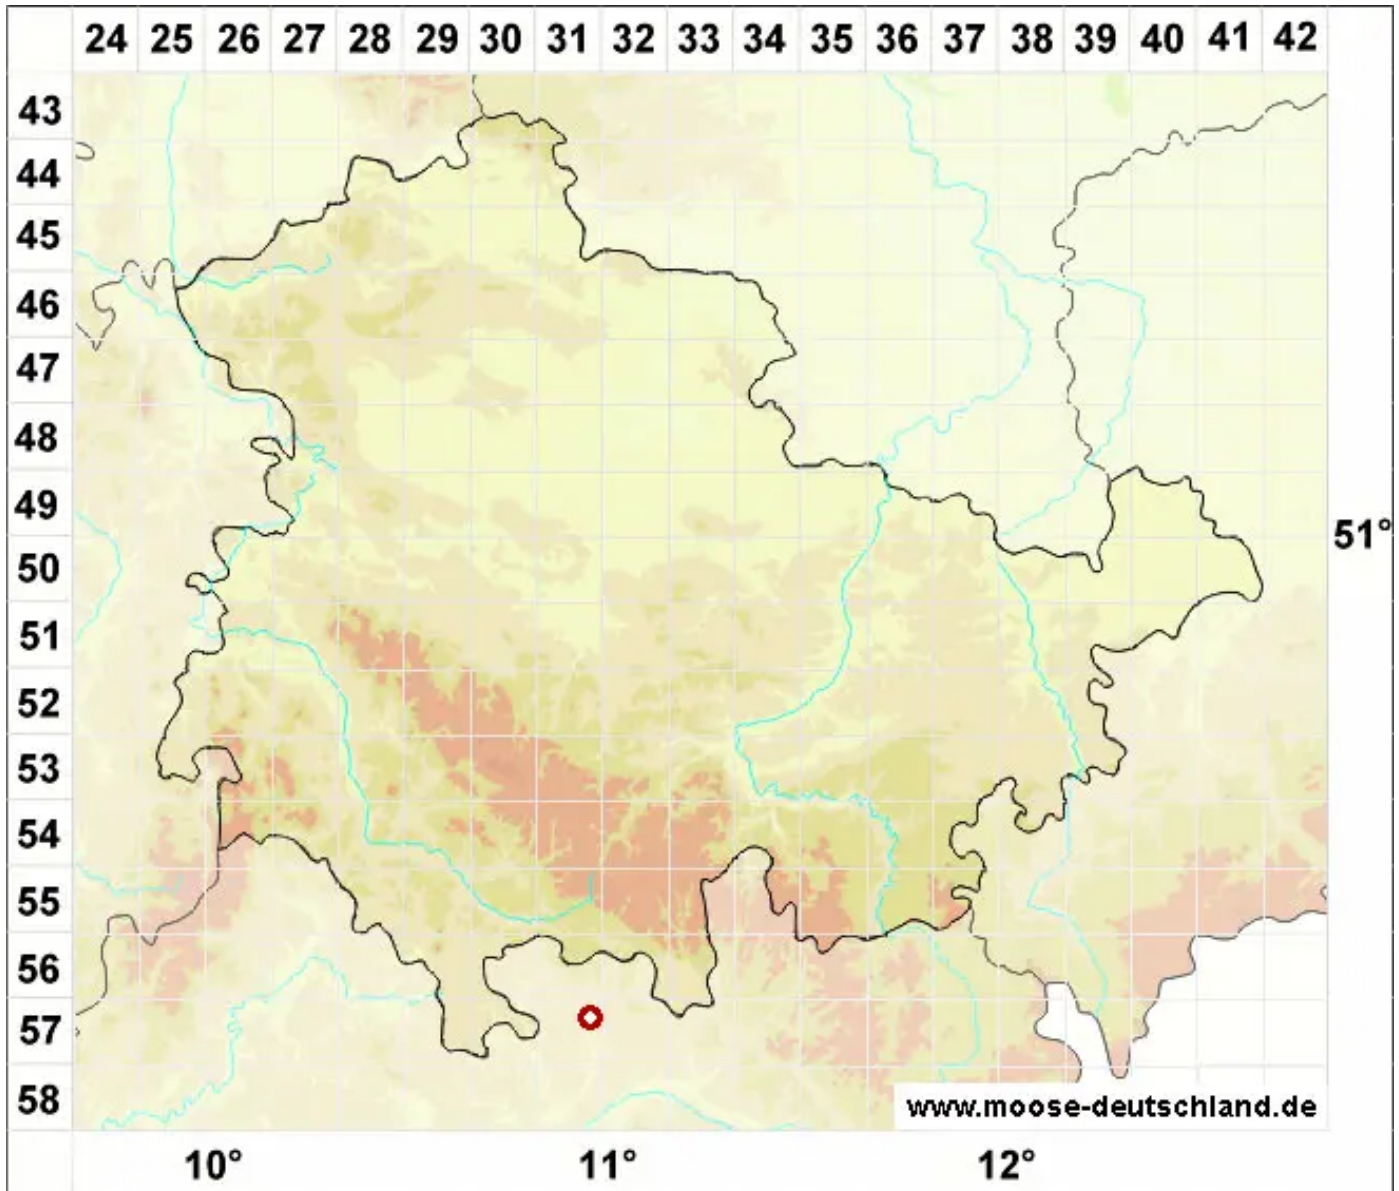

Scorpidium revolvens (Sw. ex anon.) Rubers

Rollblatt-Skorpionsmoos

Legende:

- Symbole:**
- Ausgefülltes Symbol:
Zeitraum von 1980 bis heute (Aktuelle Angabe)
 - Leeres Symbol:
Zeitraum vor 1980 (Altangabe)
 - Quadrat: Herbarbeleg