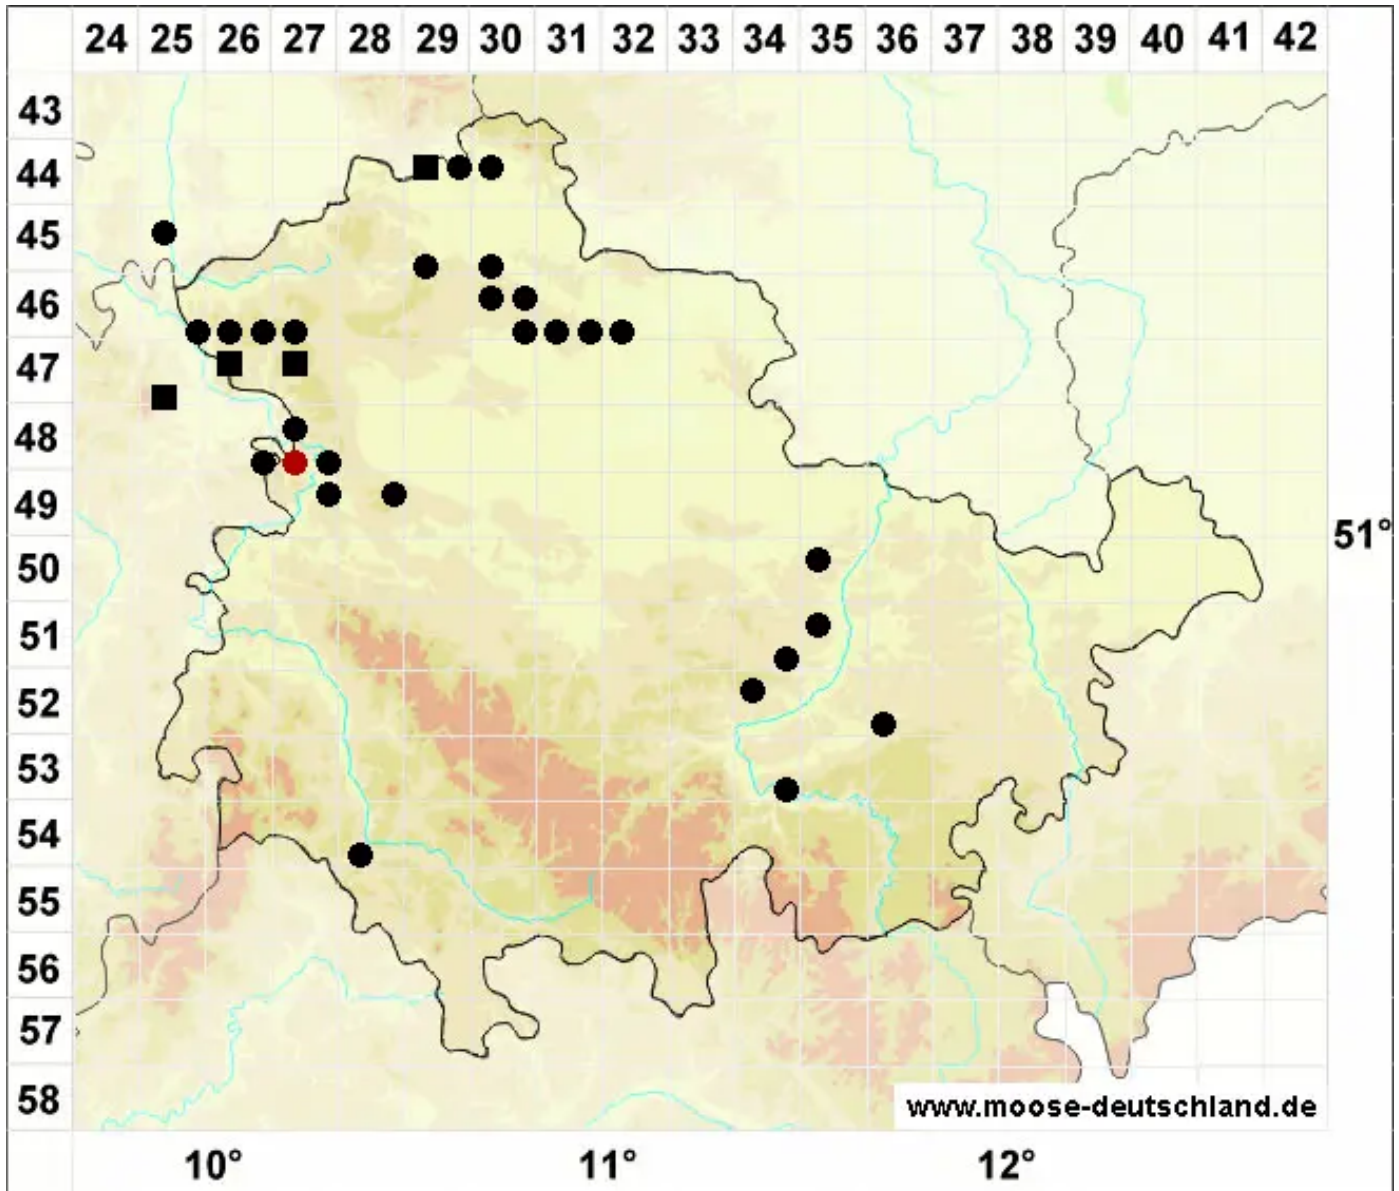

Seligeria campylopoda Kindb.

Krummstieliges Zwergmoos

Legende:

- Symbole:**
- Ausgefülltes Symbol:
Zeitraum von 1980 bis heute (Aktuelle Angabe)
 - Leeres Symbol:
Zeitraum vor 1980 (Altangabe)
 - Quadrat: Herbarbeleg