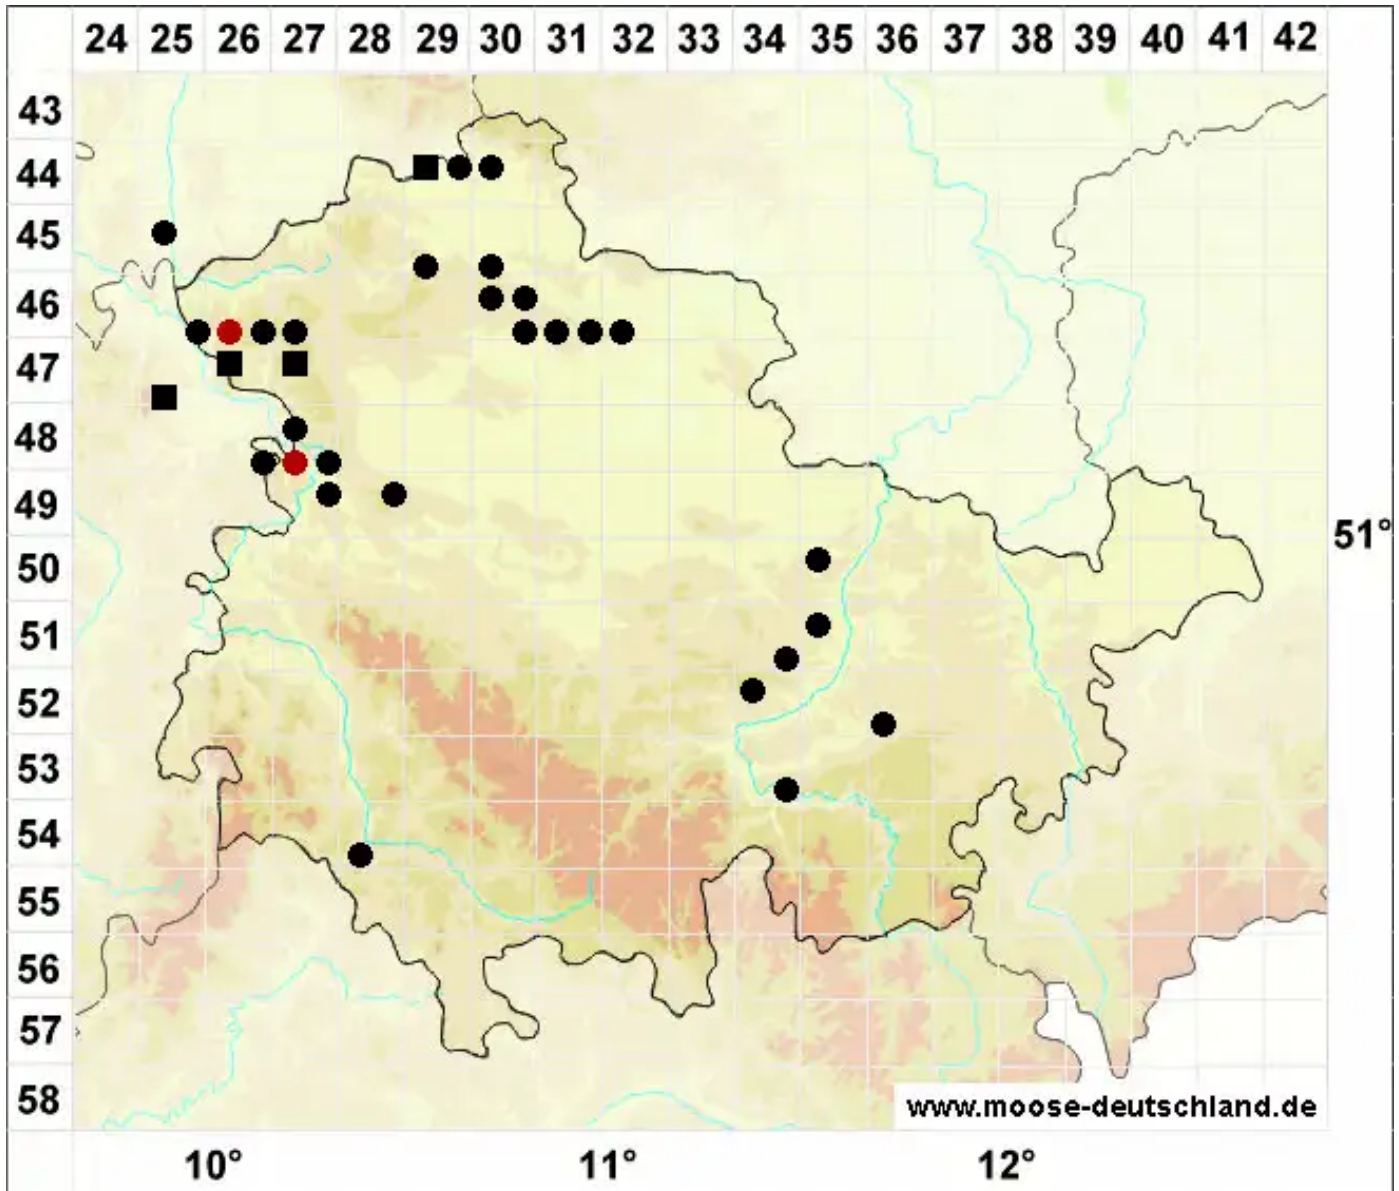

Seligeria campylopoda Kindb.

Krummstieliges Zwergmoos

Legende:

- Symbole:**
Ausgefülltes Symbol:
Zeitraum von 1980 bis heute (Aktuelle Angabe)
Leeres Symbol:
Zeitraum vor 1980 (Altangabe)
Quadrat: Herbarbeleg