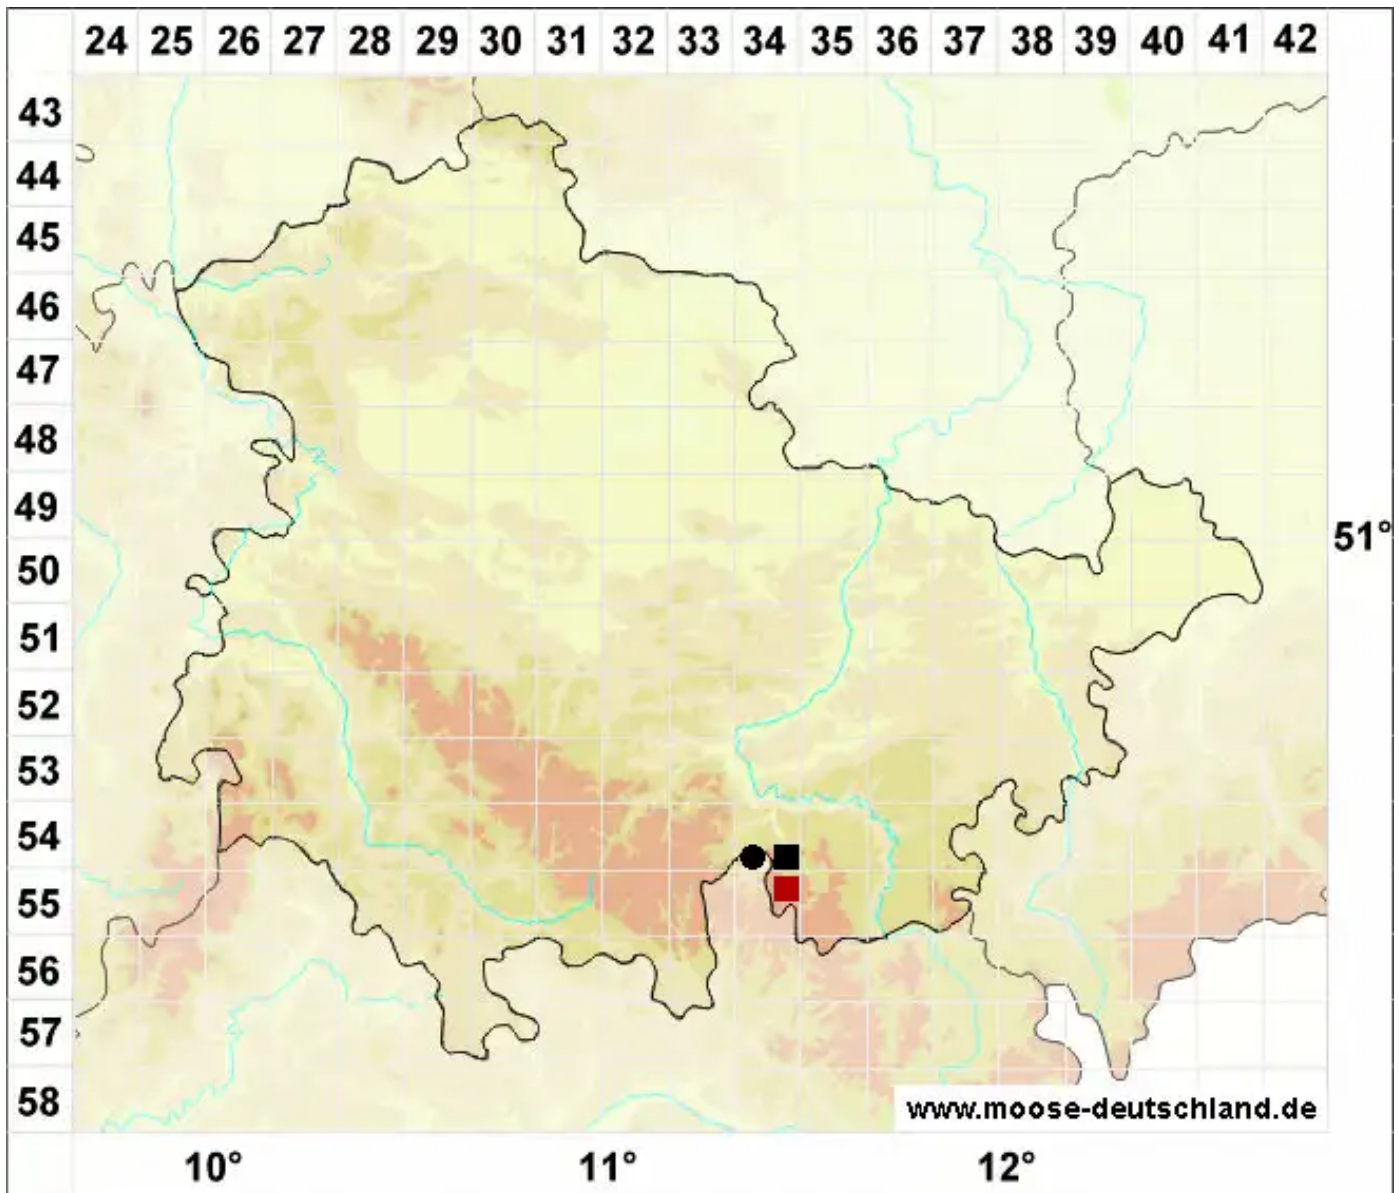

# Solenostoma confertissimum (Nees) Schljakov

Breitblättriges Blattkelchlebermoos, Dichtblättriges Alt-Jungermannmoos

Legende:

**Symbole:**  
Ausgefülltes Symbol:  
Zeitraum von 1980 bis heute (Aktuelle Angabe)  
Leeres Symbol:  
Zeitraum vor 1980 (Altangabe)  
Quadrat: Herbarbeleg