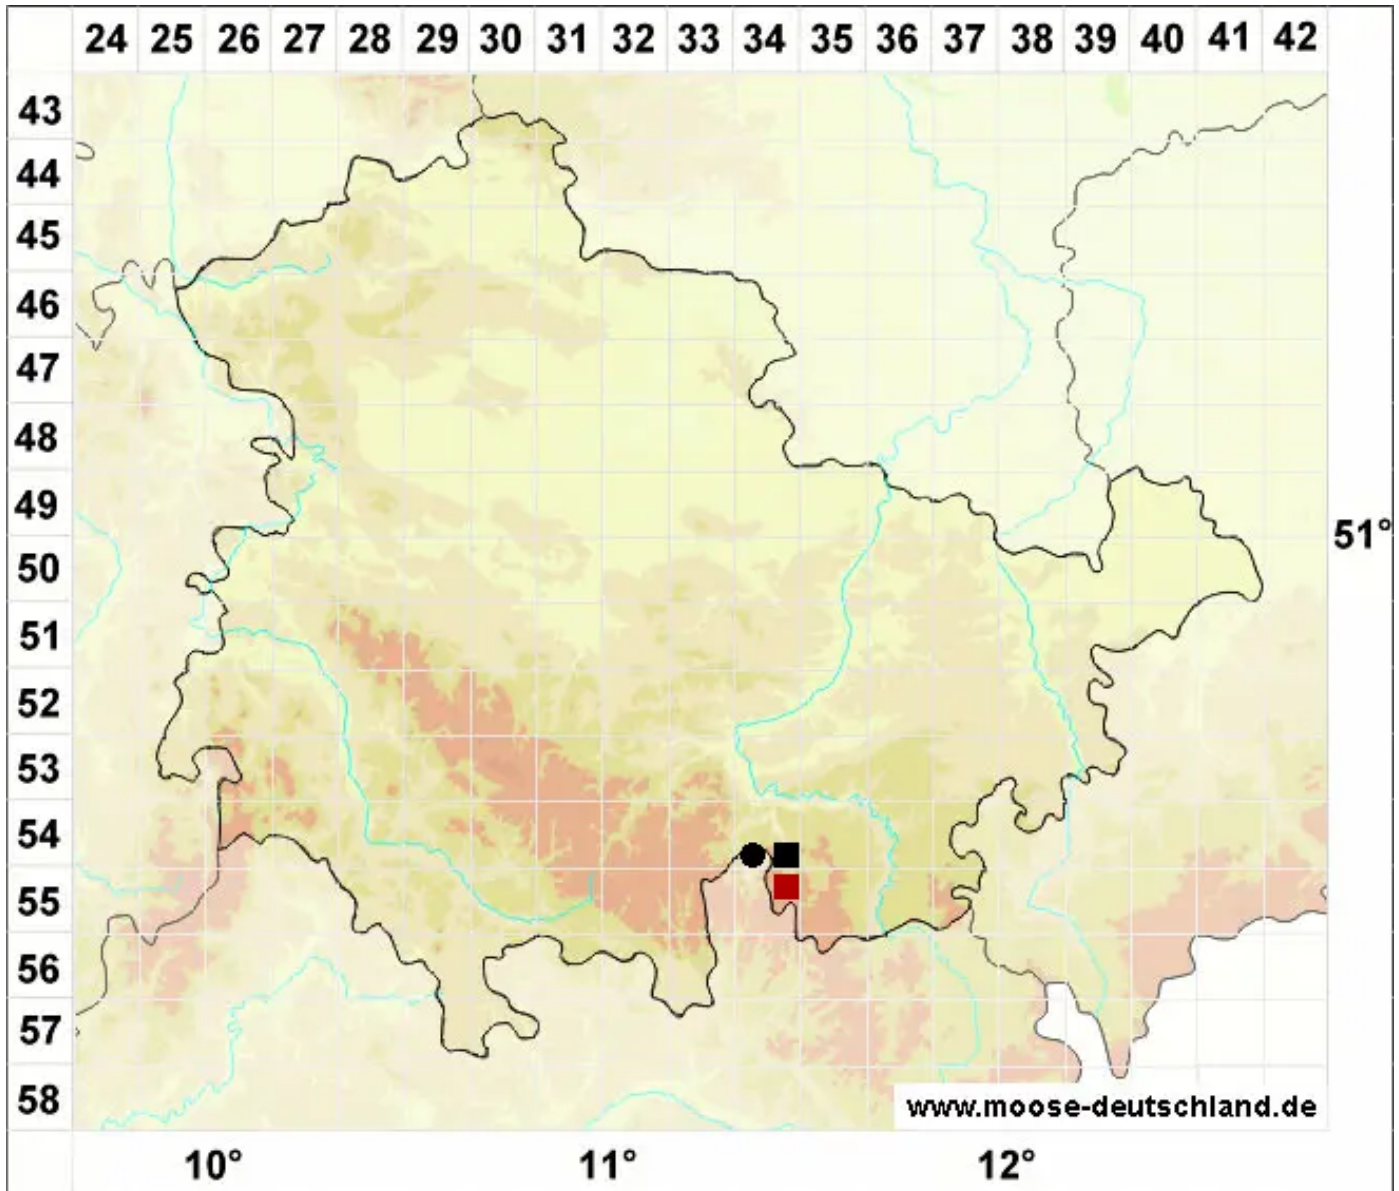

Solenostoma confertissimum (Nees) Schljakov

Breitblättriges Blattkelchlebermoos, Dichtblättriges Alt-Jungermannmoos

Legende:

Symbole:

Ausgefülltes Symbol:
Zeitraum von 1980 bis heute (Aktuelle Angabe)

Leeres Symbol:
Zeitraum vor 1980 (Altangabe)

Quadrat: Herbarbeleg