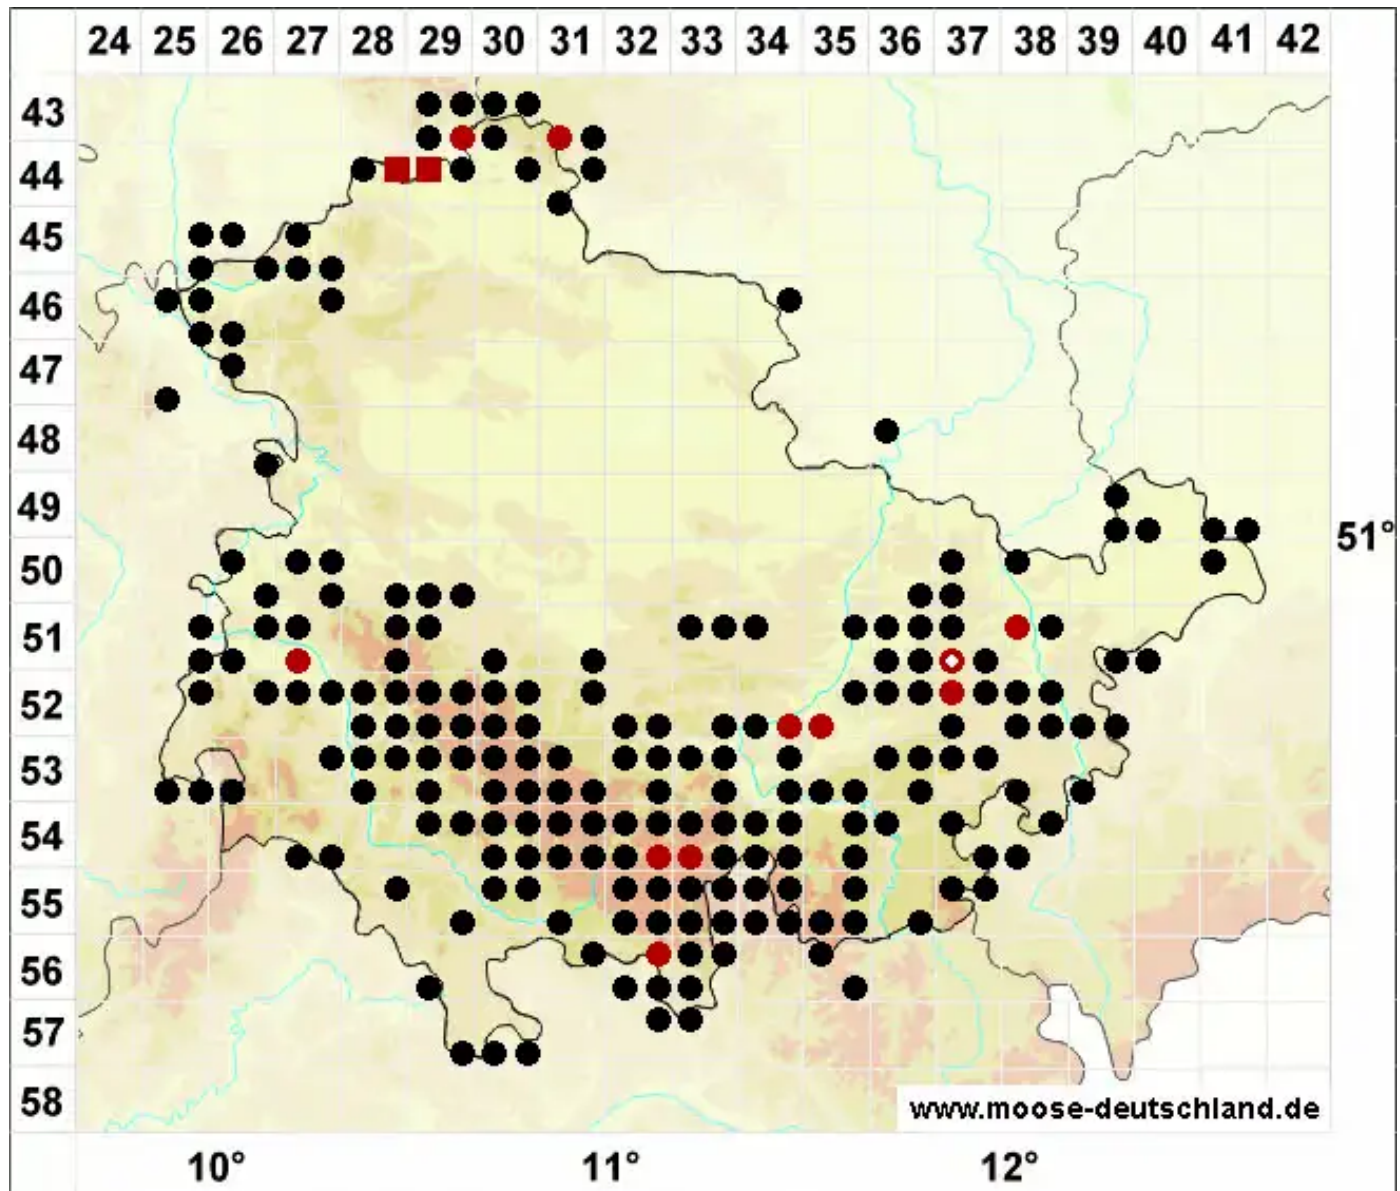

Solenostoma gracillimum (Sm.) R.M.Schust.

Gesäumtes-Blattkelchlebermoos, Zierliches Alt-Jungermannmoos

Legende:

Symbole:
Ausgefülltes Symbol:
Zeitraum von 1980 bis heute (Aktuelle Angabe)
Leeres Symbol:
Zeitraum vor 1980 (Altangabe)
Quadrat: Herbarbeleg