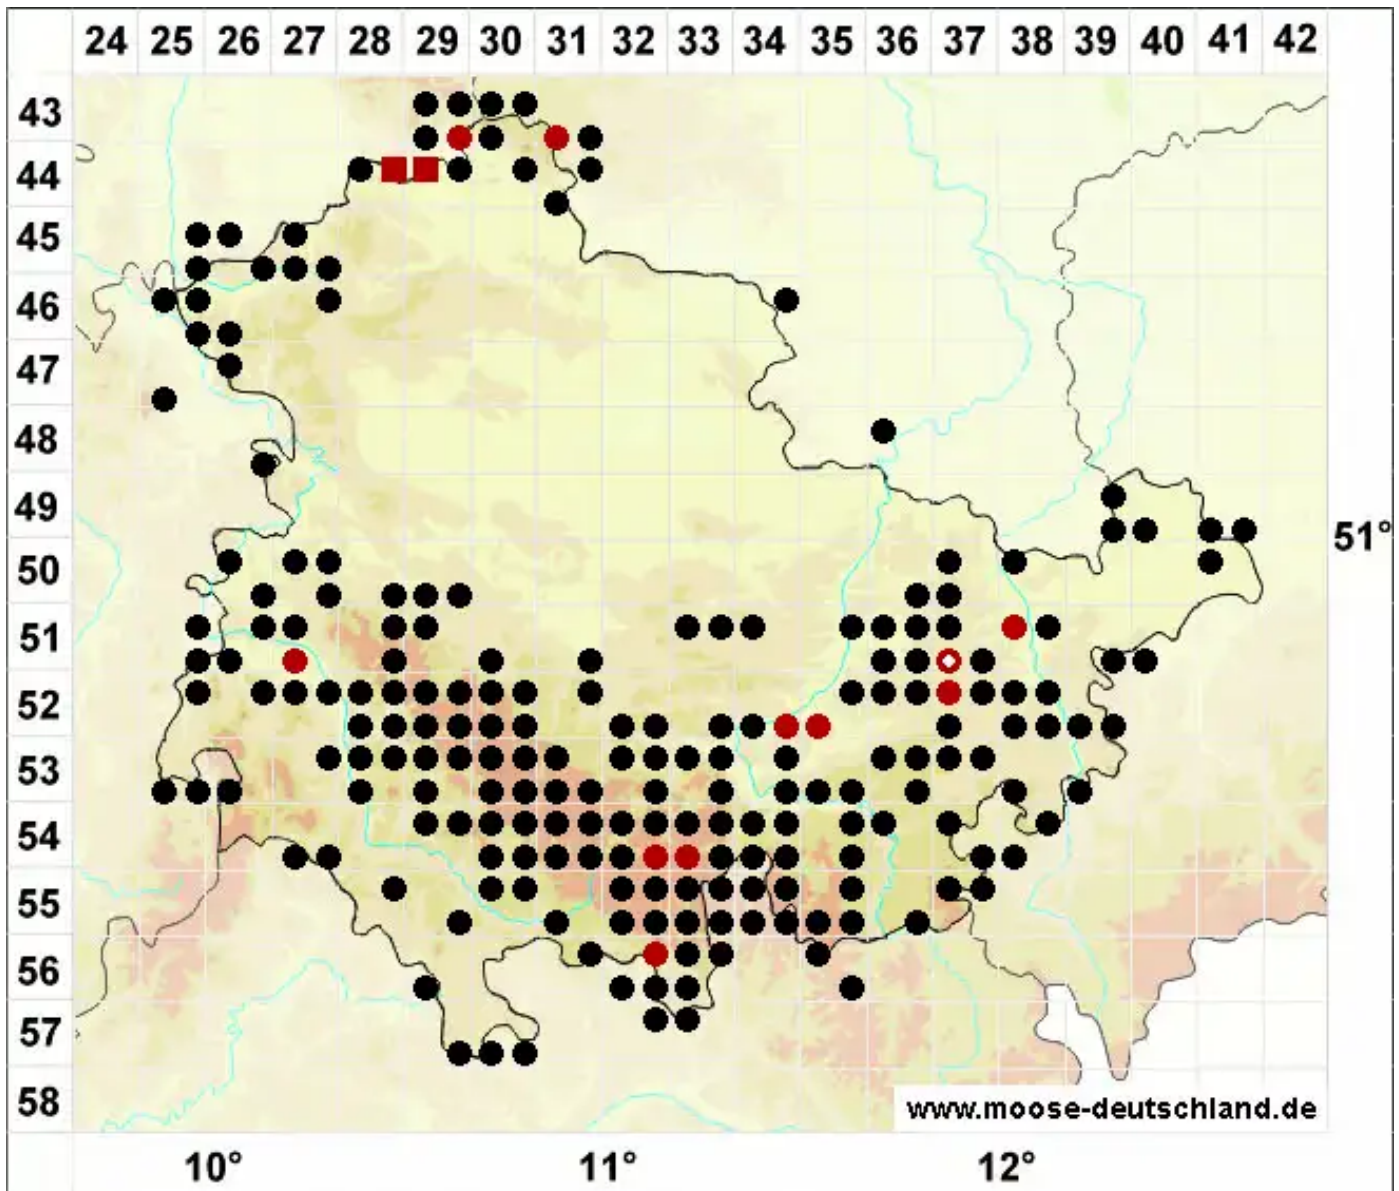

Solenostoma gracillimum (Sm.) R.M.Schust.

Gesäumtes-Blattkelchlebermoos, Zierliches Alt-Jungermannmoos

Legende:

- Symbole:**
- Ausgefülltes Symbol:
Zeitraum von 1980 bis heute (Aktuelle Angabe)
 - Leeres Symbol:
Zeitraum vor 1980 (Altangabe)
 - Quadrat: Herbarbeleg