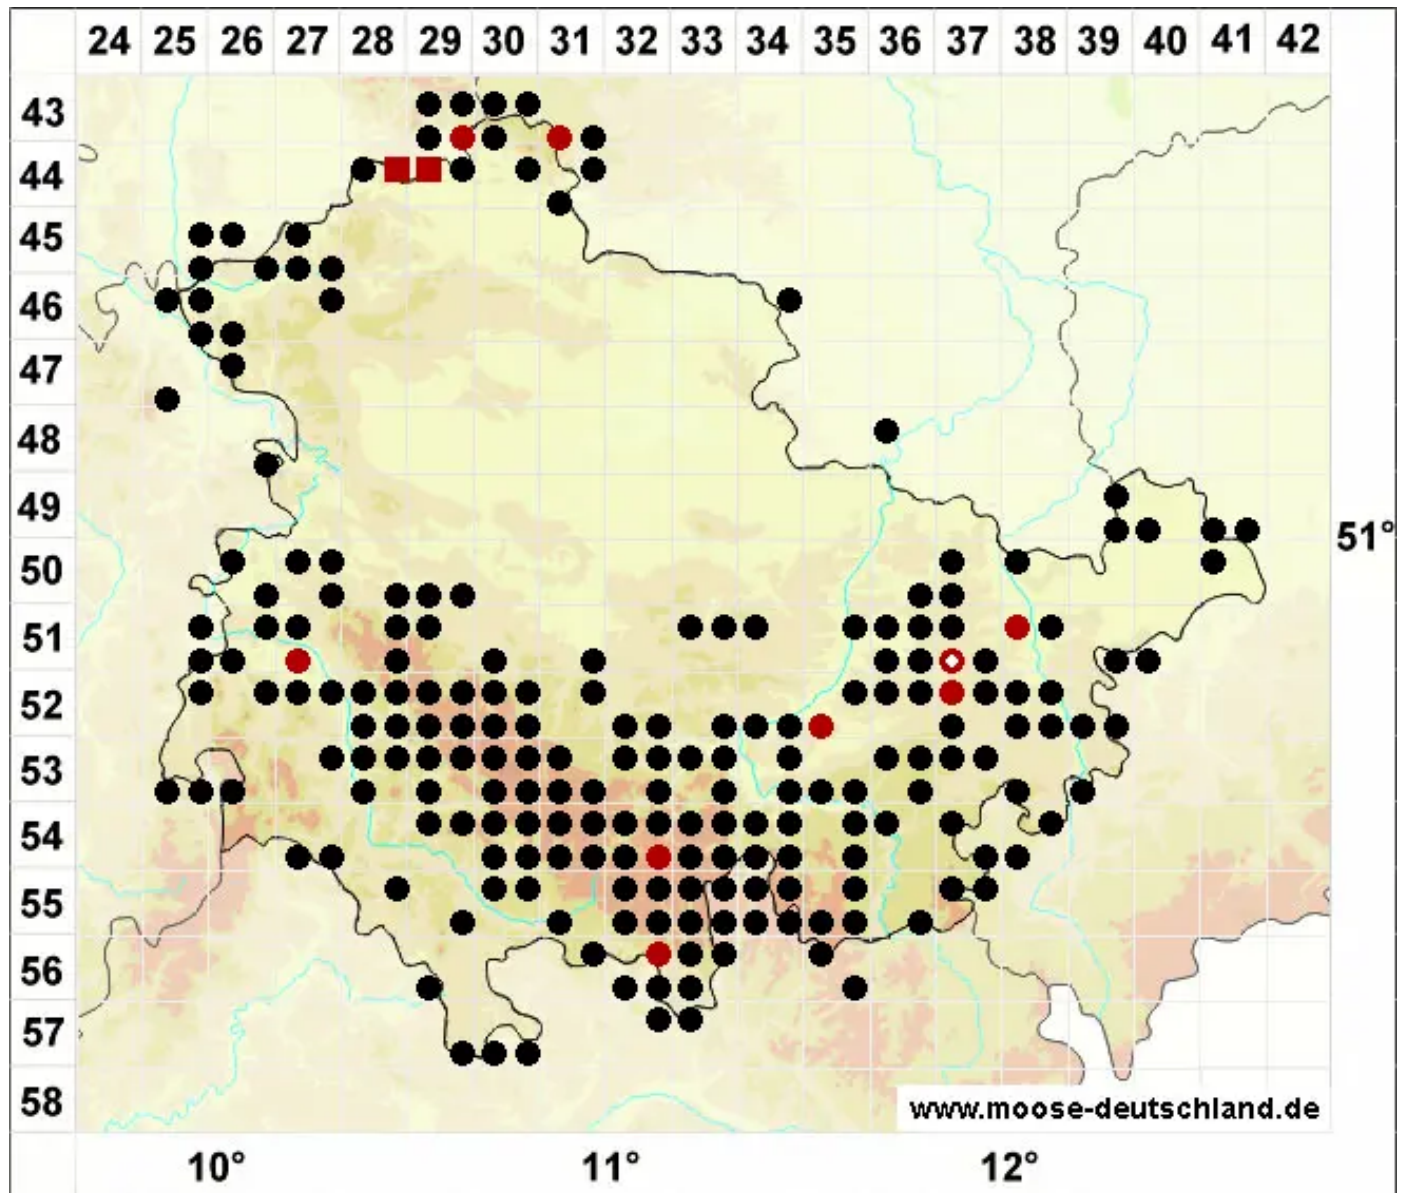

Solenostoma gracillimum (Sm.) R.M.Schust.

Gesäumtes-Blattkelchlebermoos, Zierliches Alt-Jungermannmoos

Legende:

Symbole:

Ausgefülltes Symbol:
Zeitraum von 1980 bis heute (Aktuelle Angabe)

Leeres Symbol:
Zeitraum vor 1980 (Altangabe)

Quadrat: Herbarbeleg