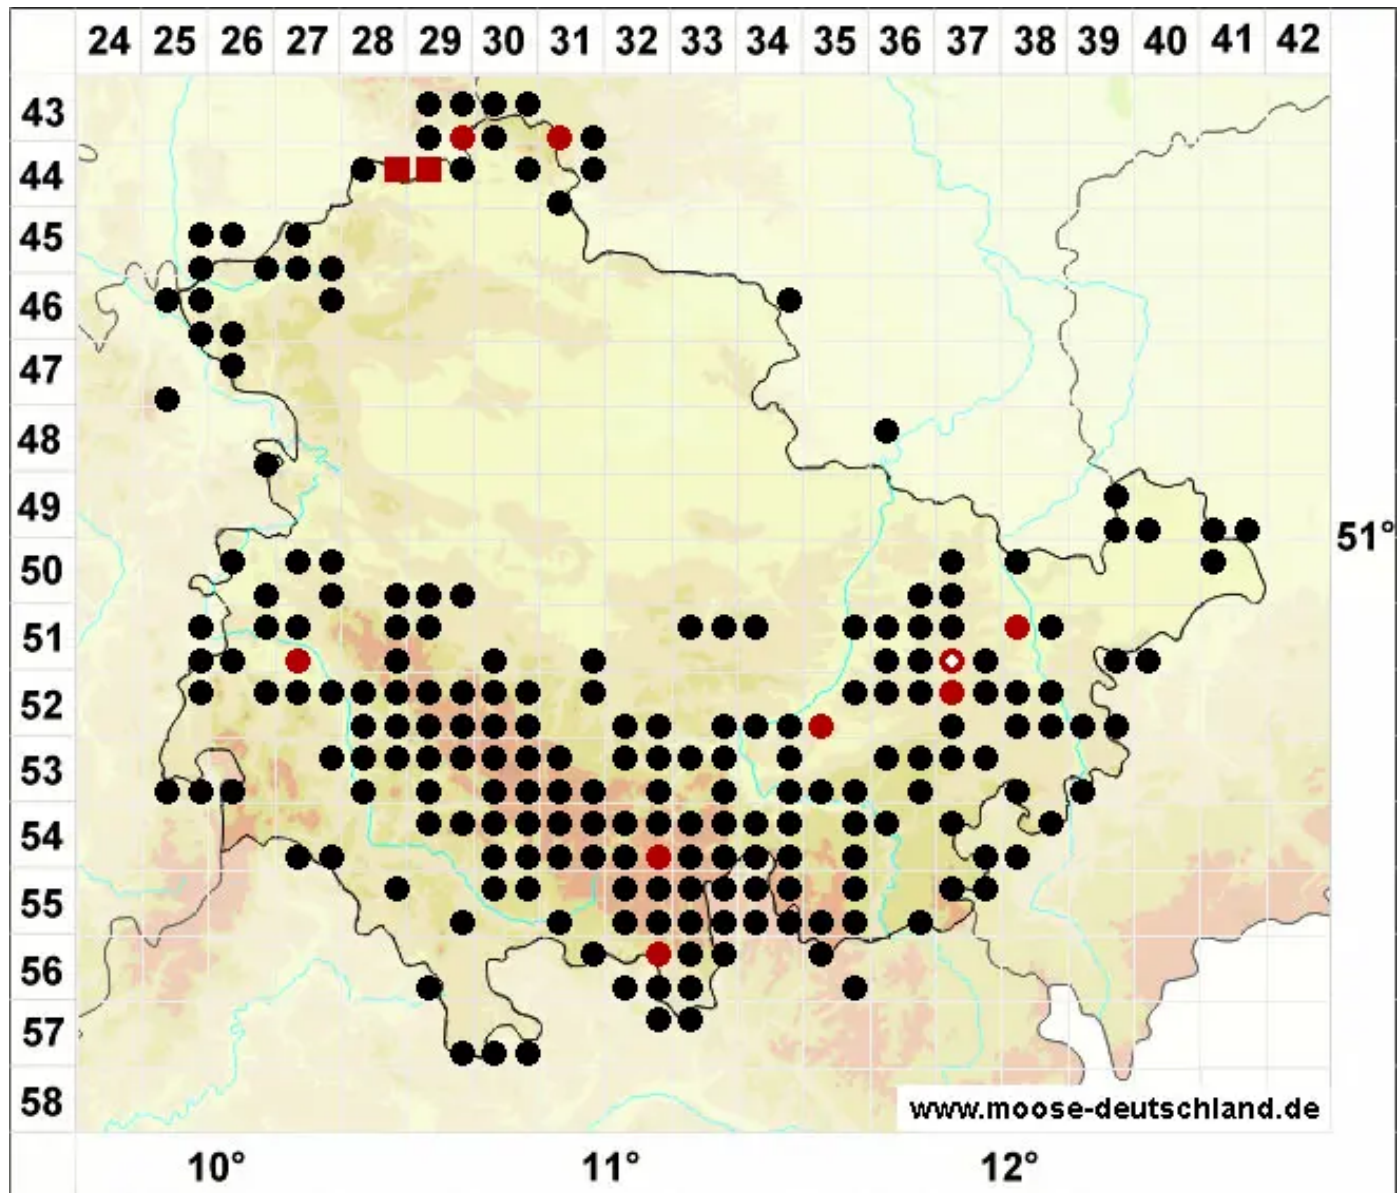

Solenostoma gracillimum (Sm.) R.M.Schust.

Gesäumtes-Blattkelchlebermoos, Zierliches Alt-Jungermannmoos

Legende:

- Symbole:**
- Ausgefülltes Symbol:
Zeitraum von 1980 bis heute (Aktuelle Angabe)
 - Leeres Symbol:
Zeitraum vor 1980 (Altangabe)
 - Quadrat: Herbarbeleg