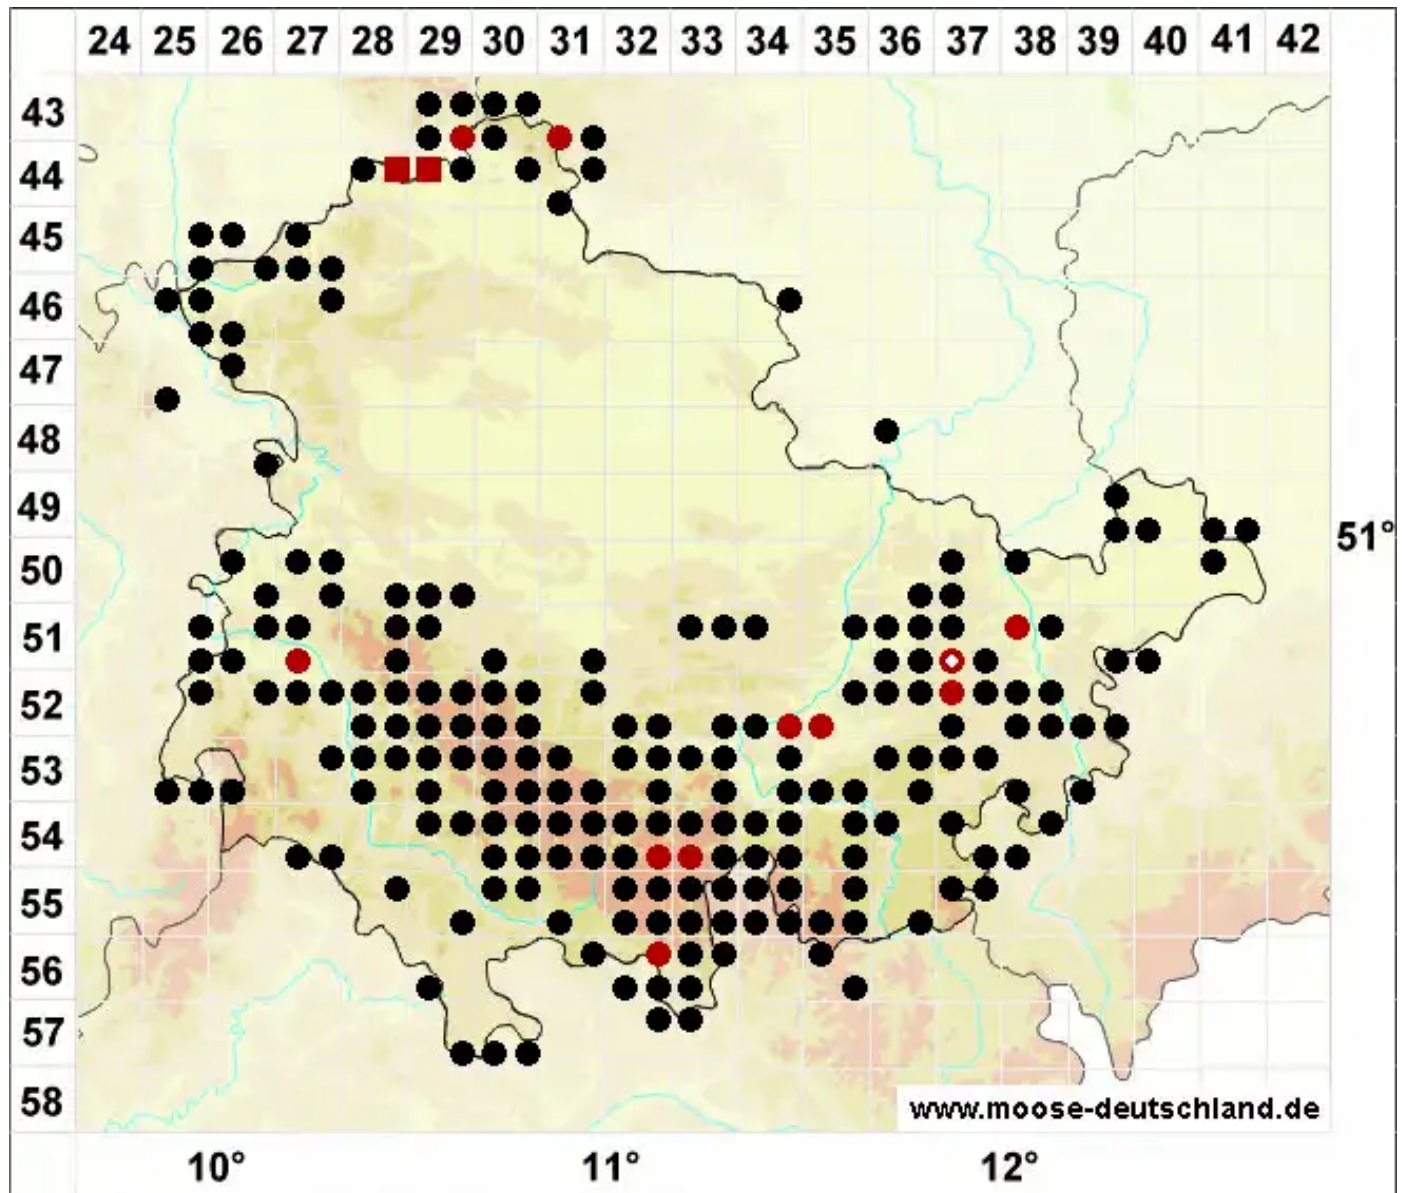

Solenostoma gracillimum (Sm.) R.M.Schust.

Gesäumtes-Blattkelchlebermoos, Zierliches Alt-Jungermannmoos

Legende:

Symbole:
Ausgefülltes Symbol:
Zeitraum von 1980 bis heute (Aktuelle Angabe)
Leeres Symbol:
Zeitraum vor 1980 (Altangabe)
Quadrat: Herbarbeleg