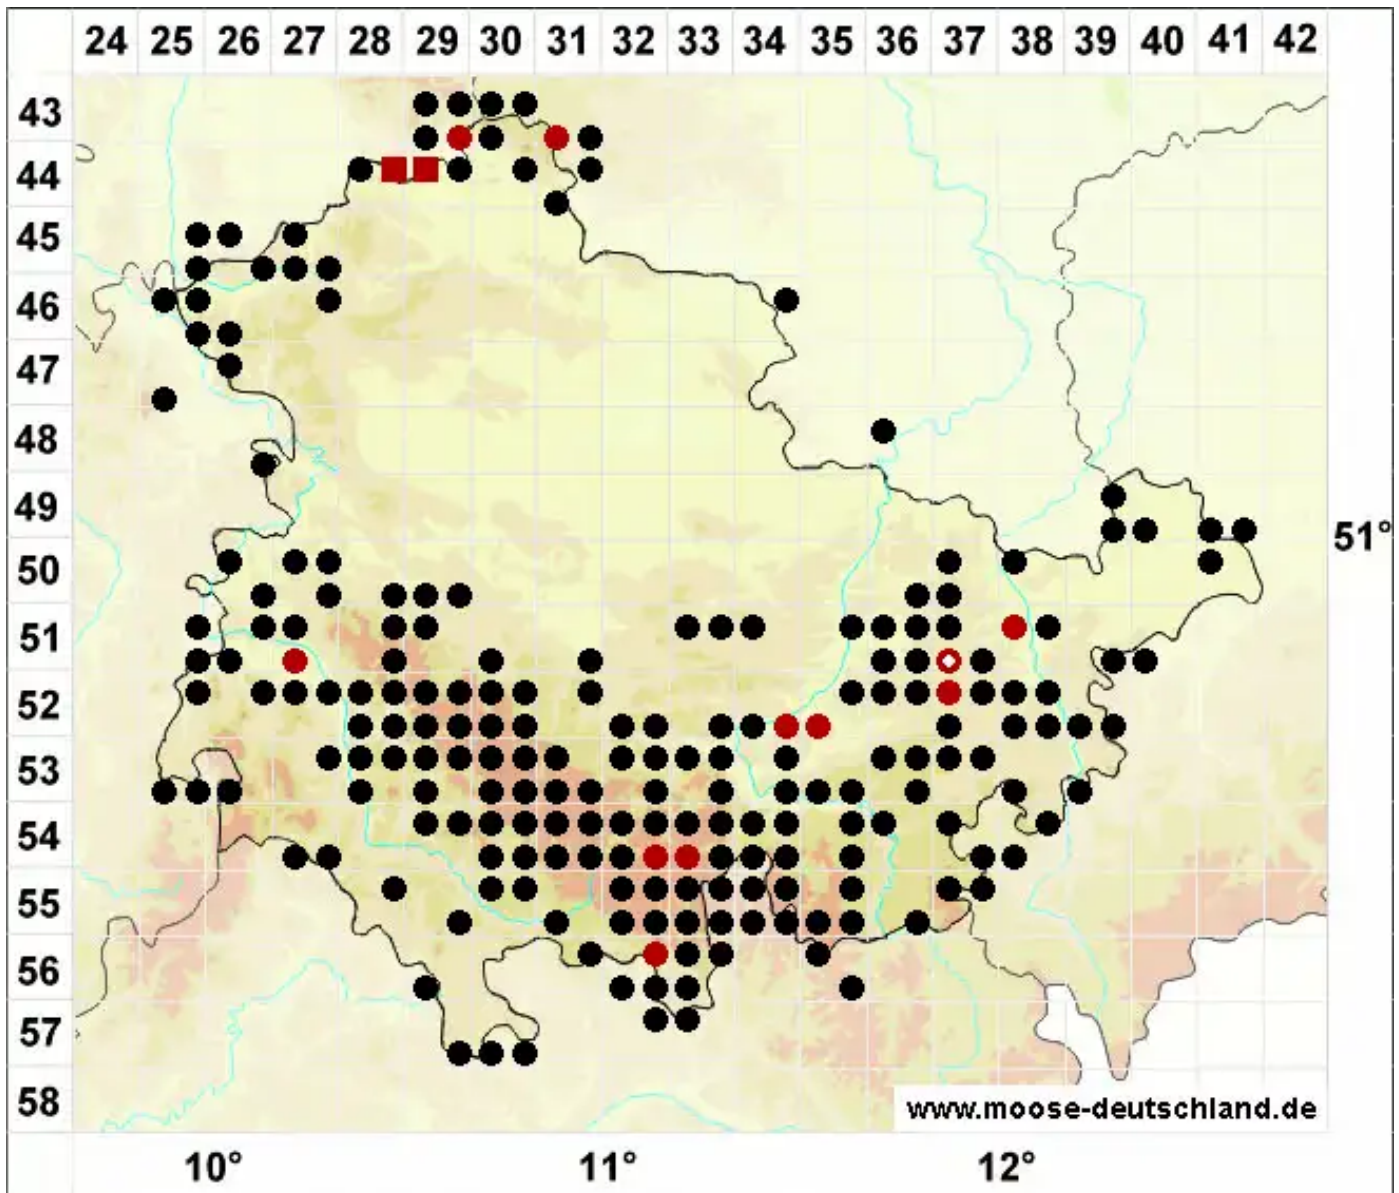

Solenostoma gracillimum (Sm.) R.M.Schust.

Gesäumtes-Blattkelchlebermoos, Zierliches Alt-Jungermannmoos

Legende:

Symbole:
Ausgefülltes Symbol:
Zeitraum von 1980 bis heute (Aktuelle Angabe)
Leeres Symbol:
Zeitraum vor 1980 (Altangabe)
Quadrat: Herbarbeleg