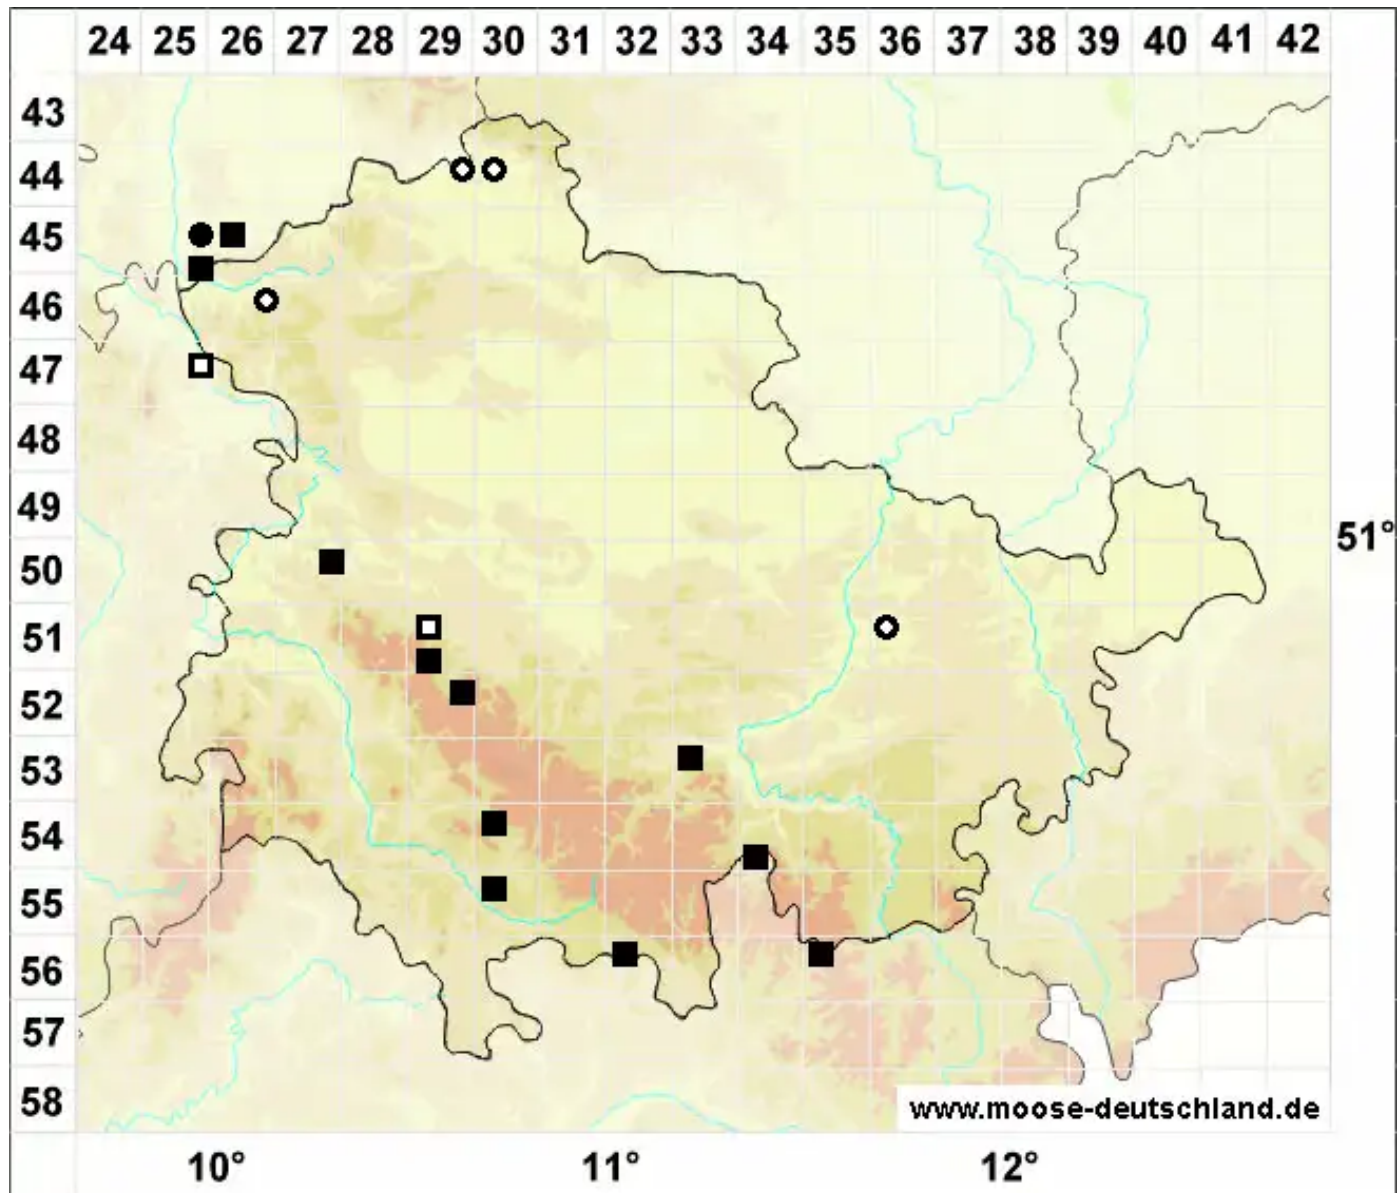

Solenostoma hyalinum (Lyell) Mitt.

Bleiches Blattkelchlebermoos, Helles Alt-Jungermannmoos

Legende:

- Symbole:**
Ausgefülltes Symbol:
Zeitraum von 1980 bis heute (Aktuelle Angabe)
Leeres Symbol:
Zeitraum vor 1980 (Altangabe)
Quadrat: Herbarbeleg