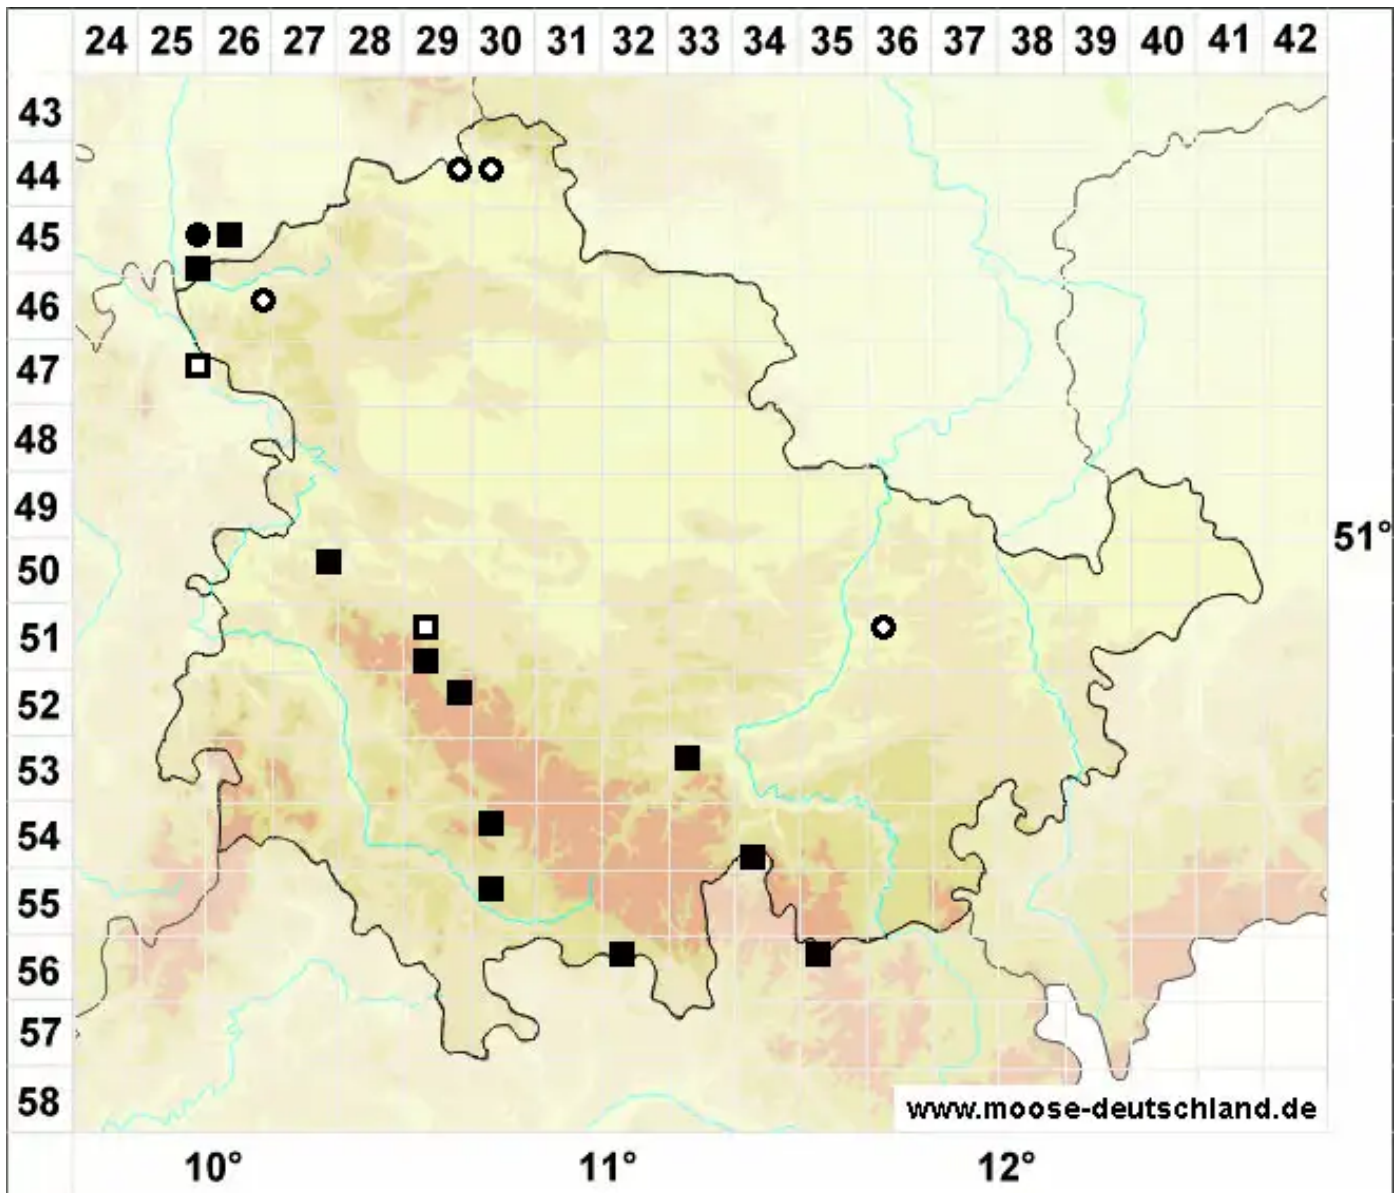

# Solenostoma hyalinum (Lyell) Mitt.

Bleiches Blattkelchlebermoos, Helles Alt-Jungermannmoos

Legende:

- Symbole:**  
Ausgefülltes Symbol:  
Zeitraum von 1980 bis heute (Aktuelle Angabe)  
Leeres Symbol:  
Zeitraum vor 1980 (Altangabe)  
Quadrat: Herbarbeleg