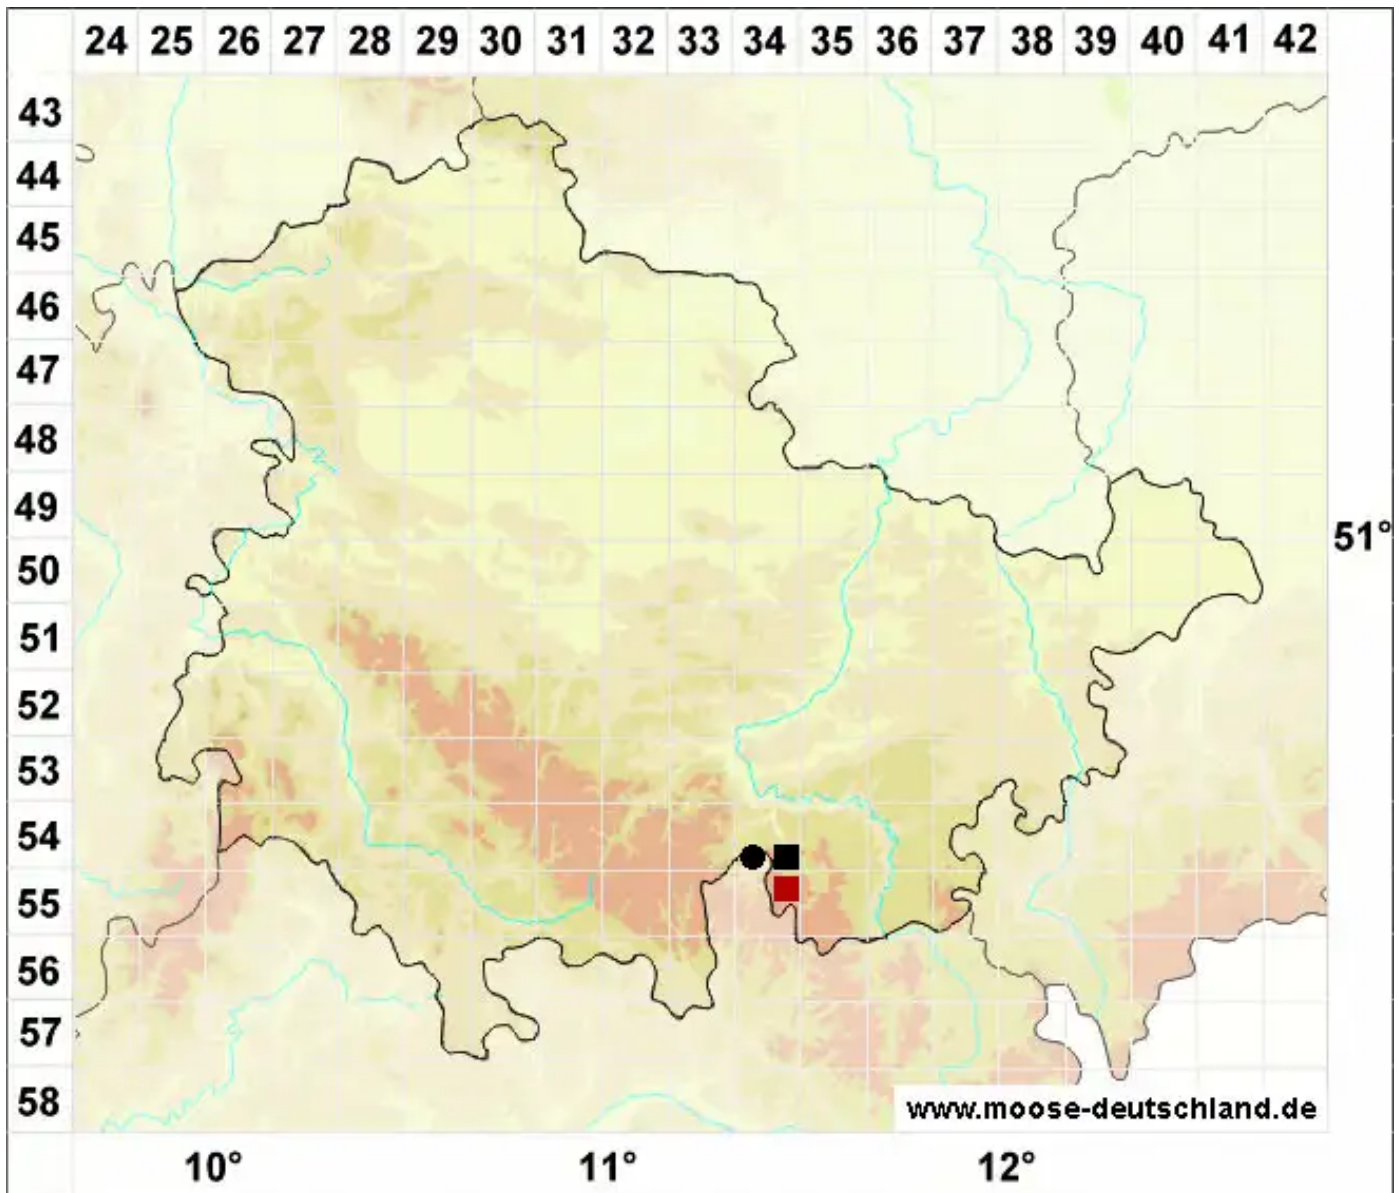

Solenostoma confertissimum (Nees) Schljakov

Breitblättriges Blattkelchlebermoos, Dichtblättriges Alt-Jungermannmoos

Legende:

Symbole:

Ausgefülltes Symbol:
Zeitraum von 1980 bis heute (Aktuelle Angabe)

Leeres Symbol:
Zeitraum vor 1980 (Altangabe)

Quadrat: Herbarbeleg