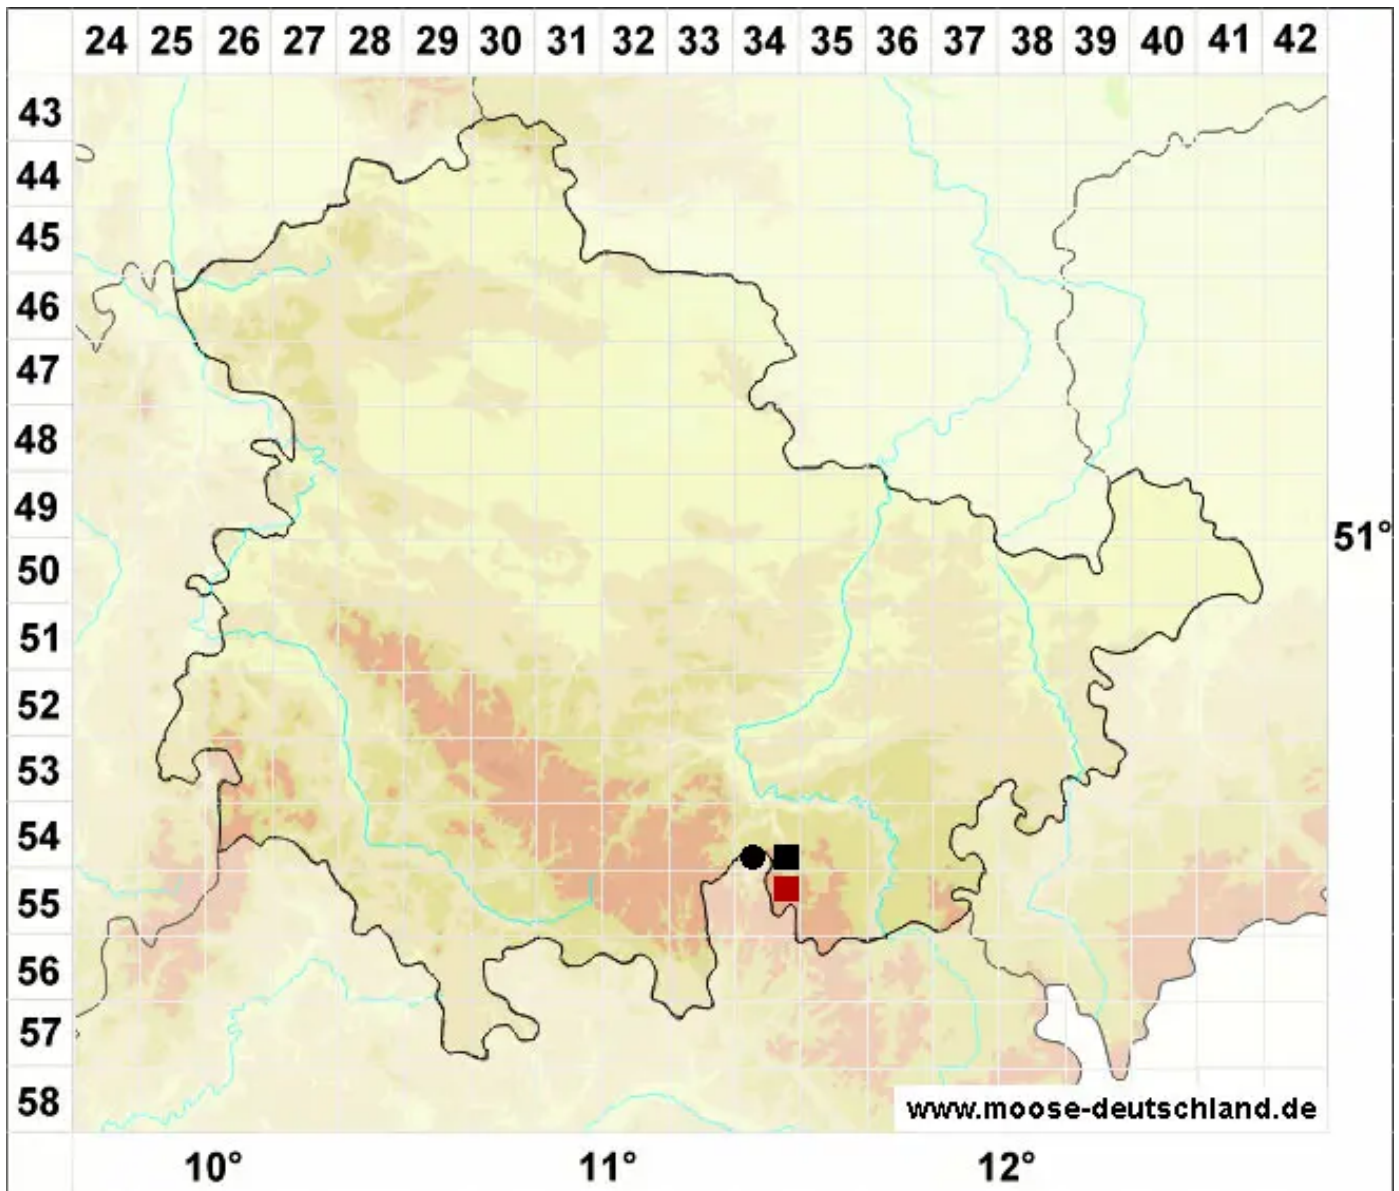

# Solenostoma confertissimum (Nees) Schljakov

Breitblättriges Blattkelchlebermoos, Dichtblättriges Alt-Jungermannmoos

Legende:

**Symbole:**

Ausgefülltes Symbol:  
Zeitraum von 1980 bis heute (Aktuelle Angabe)

Leeres Symbol:  
Zeitraum vor 1980 (Altangabe)

Quadrat: Herbarbeleg