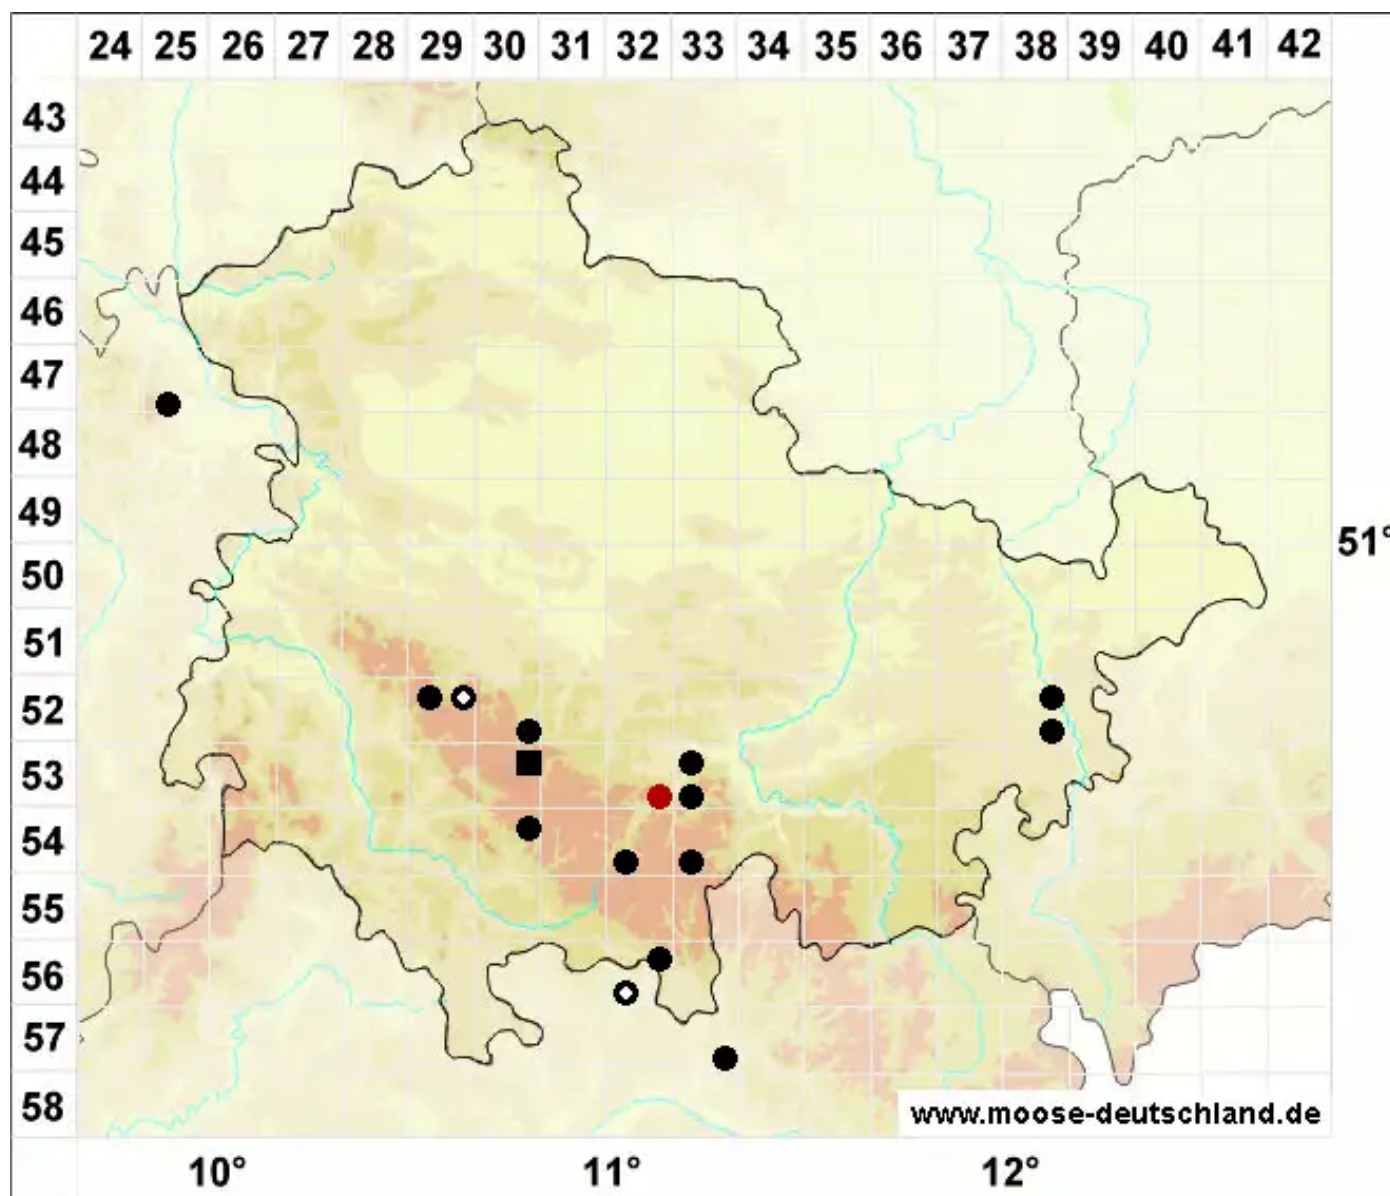

# Jungermannia pumila With.

Kleines Jungermannmoos

Legende:

**Symbole:**

Ausgefülltes Symbol:  
Zeitraum von 1980 bis heute (Aktuelle Angabe)

Leeres Symbol:  
Zeitraum vor 1980 (Altangabe)

Quadrat: Herbarbeleg