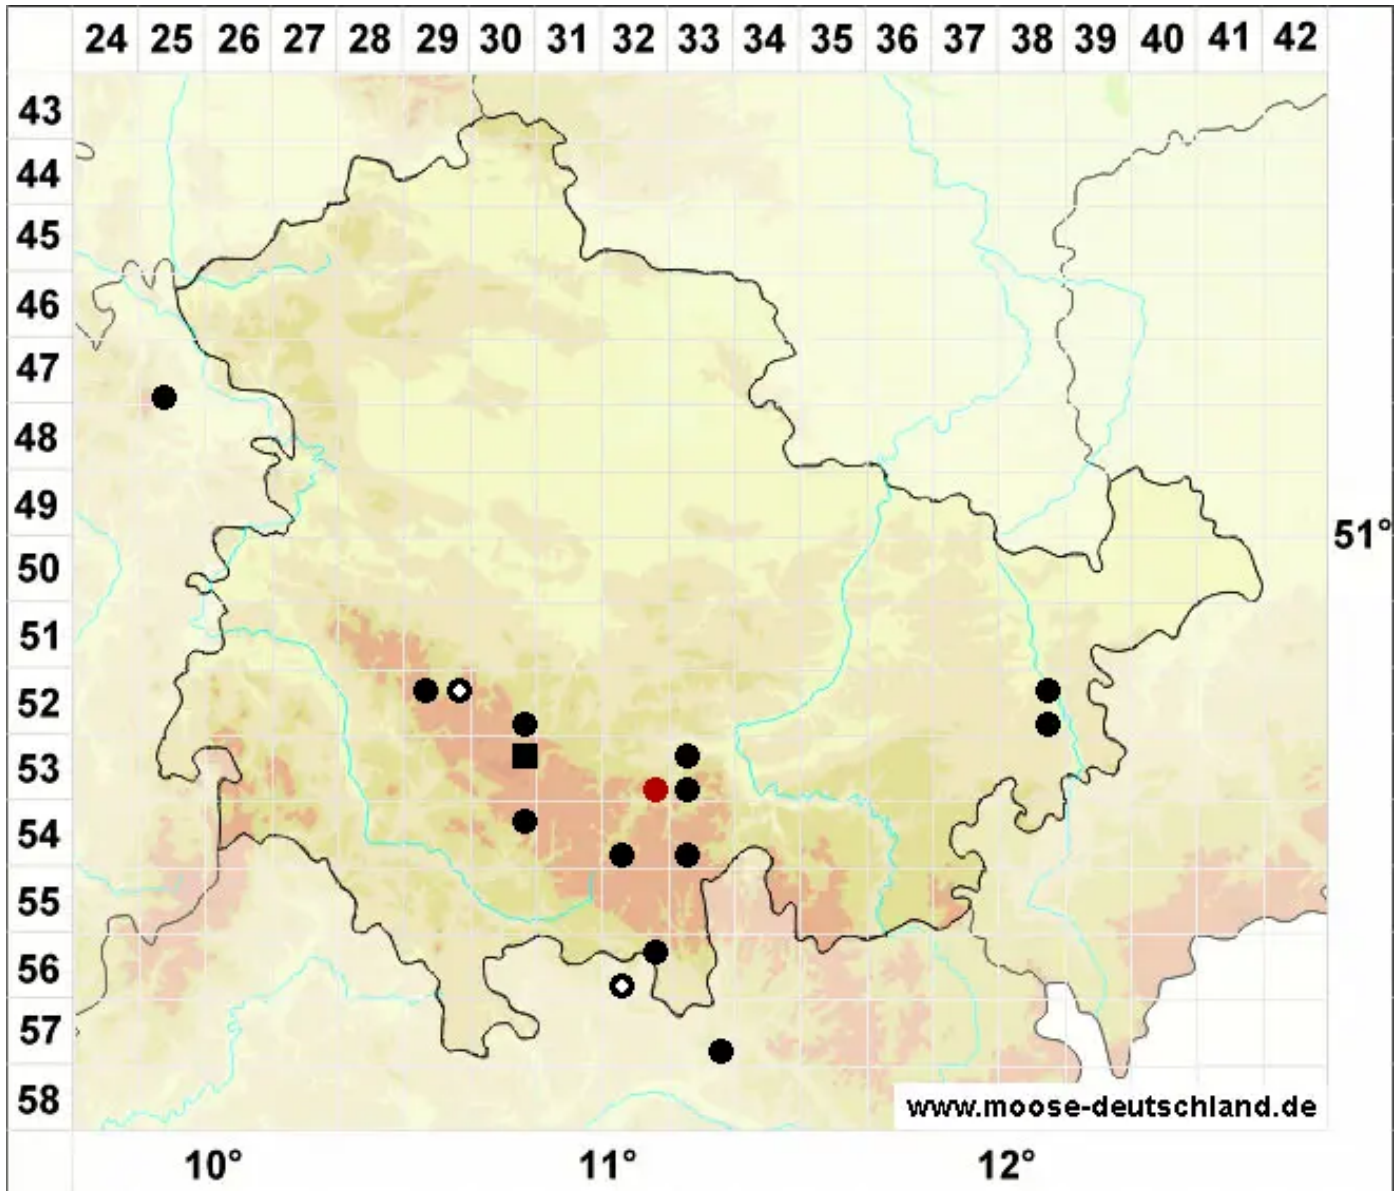

# Jungermannia pumila With.

Kleines Jungermannmoos

Legende:

- Symbole:**
- Ausgefülltes Symbol:  
Zeitraum von 1980 bis heute (Aktuelle Angabe)
  - Leeres Symbol:  
Zeitraum vor 1980 (Altangabe)
  - Quadrat: Herbarbeleg