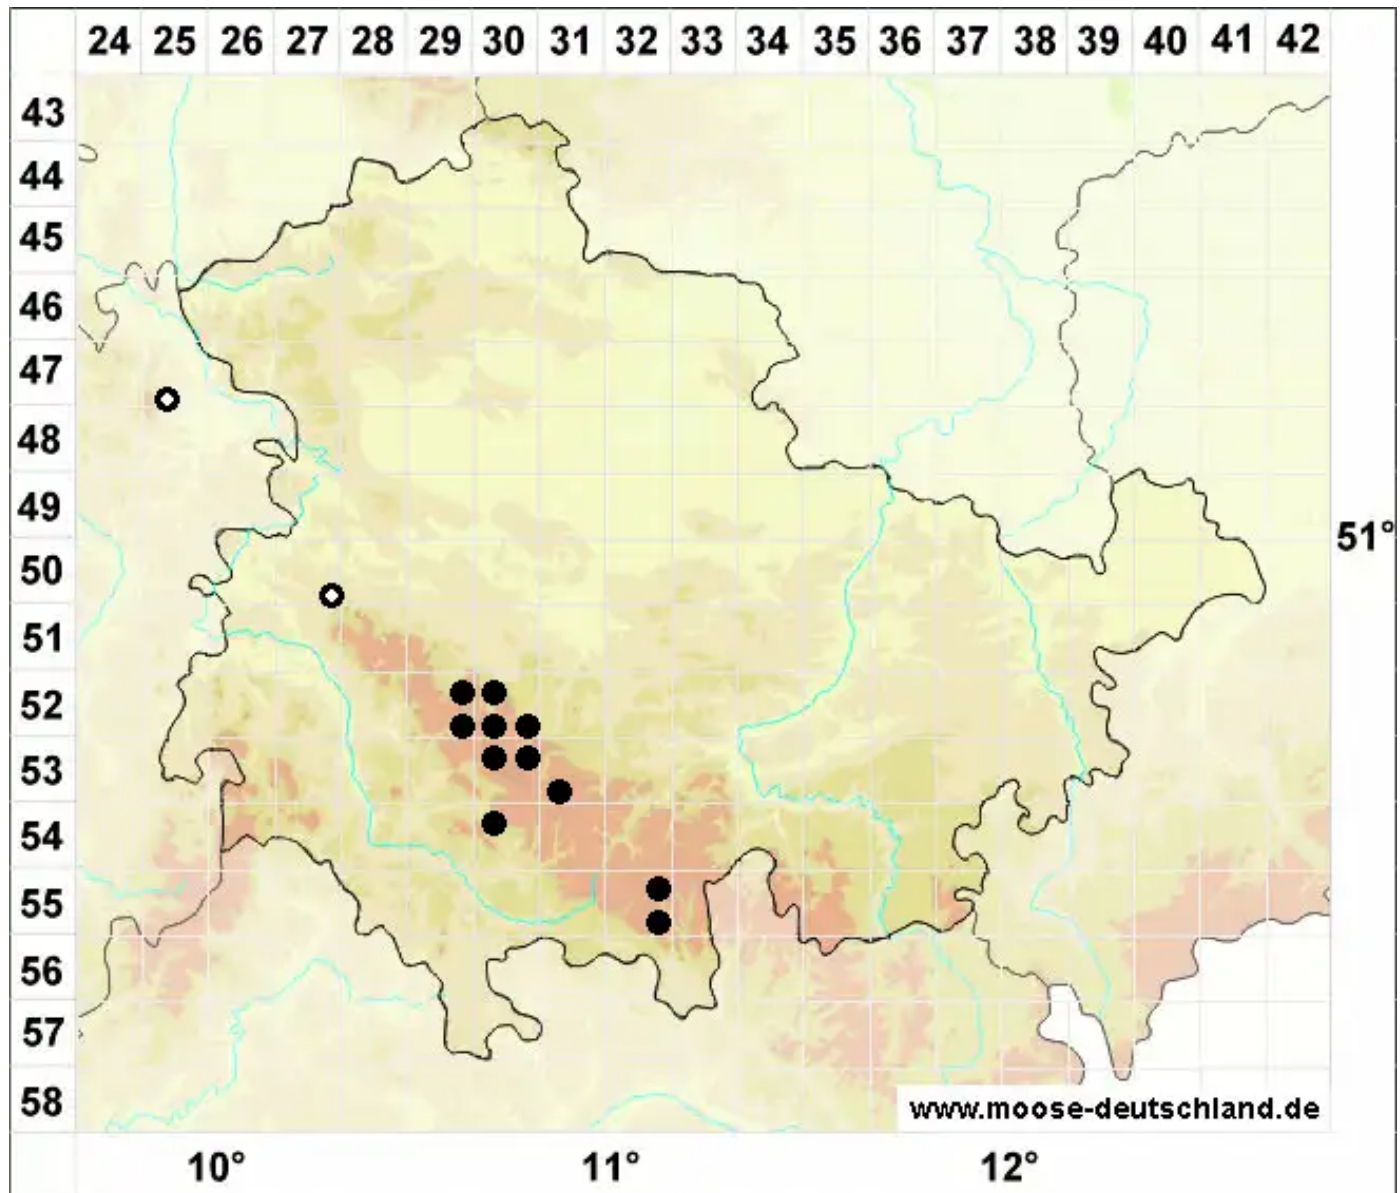

# Solenostoma obovatum (Nees) C.Massal.

Bach-Blattkelchlebermoos, Eiförmiges Alt-Jungermannmoos

Legende:

- Symbole:**
- Ausgefülltes Symbol:  
Zeitraum von 1980 bis heute (Aktuelle Angabe)
  - Leeres Symbol:  
Zeitraum vor 1980 (Altangabe)
  - Quadrat: Herbarbeleg