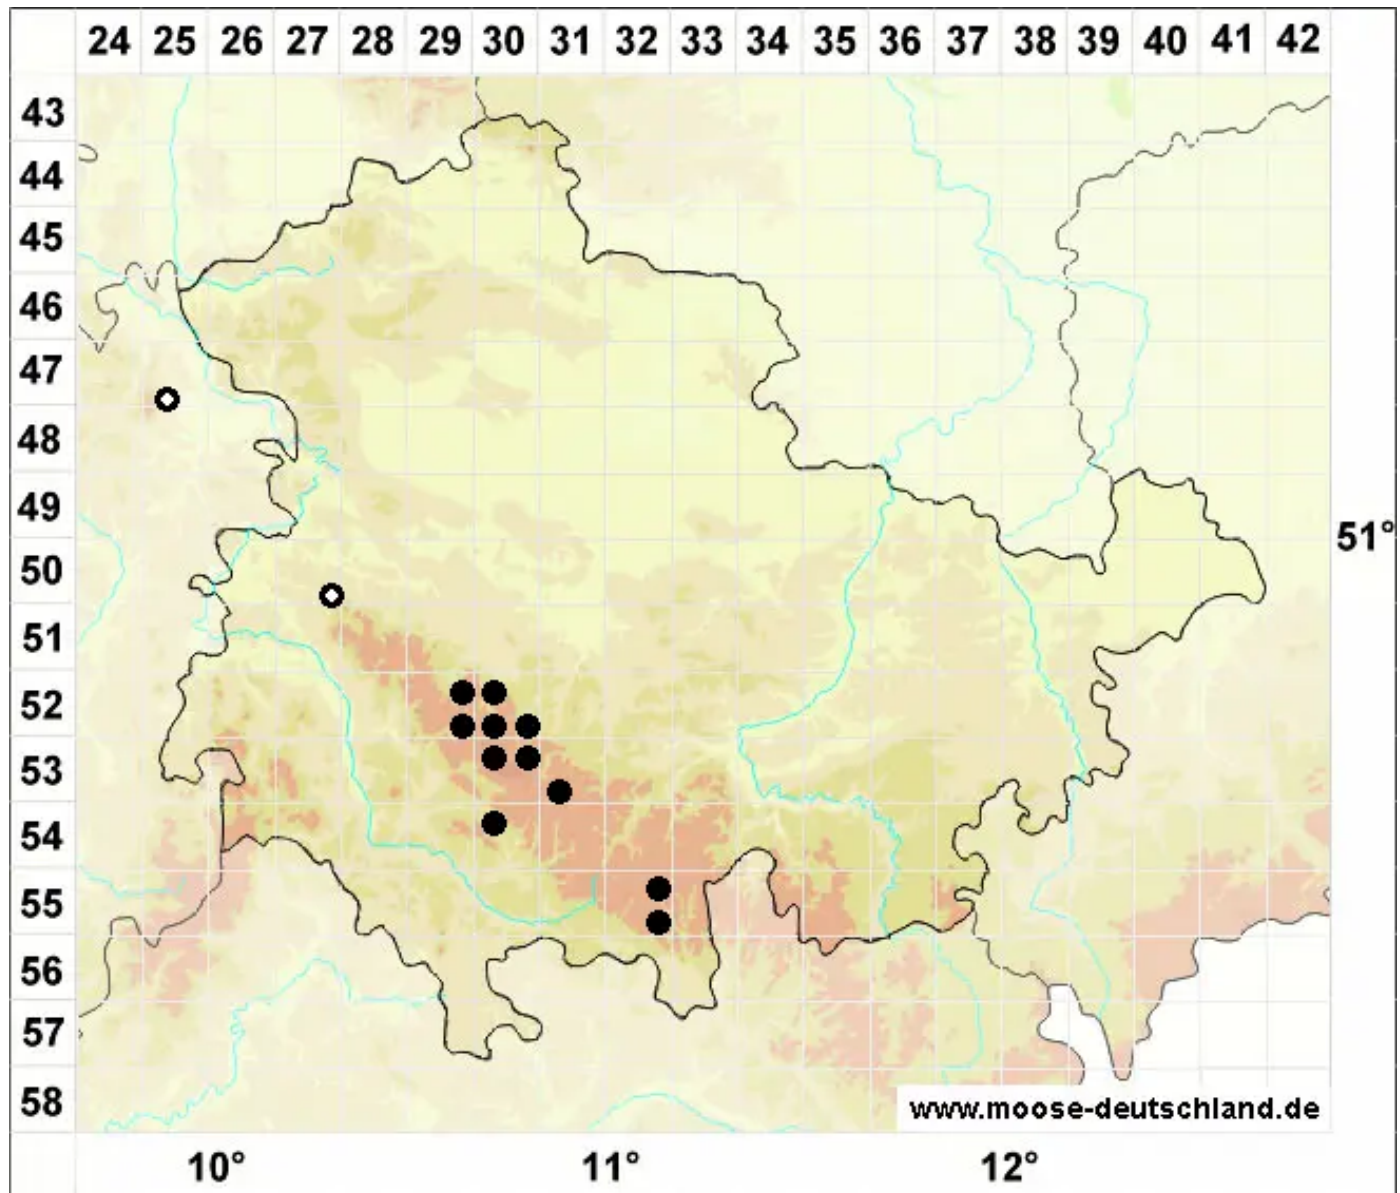

# Solenostoma obovatum (Nees) C.Massal.

Bach-Blattkelchlebermoos, Eiförmiges Alt-Jungermannmoos

Legende:

- Symbole:**
- Ausgefülltes Symbol:  
Zeitraum von 1980 bis heute (Aktuelle Angabe)
  - Leeres Symbol:  
Zeitraum vor 1980 (Altangabe)
  - Quadrat: Herbarbeleg