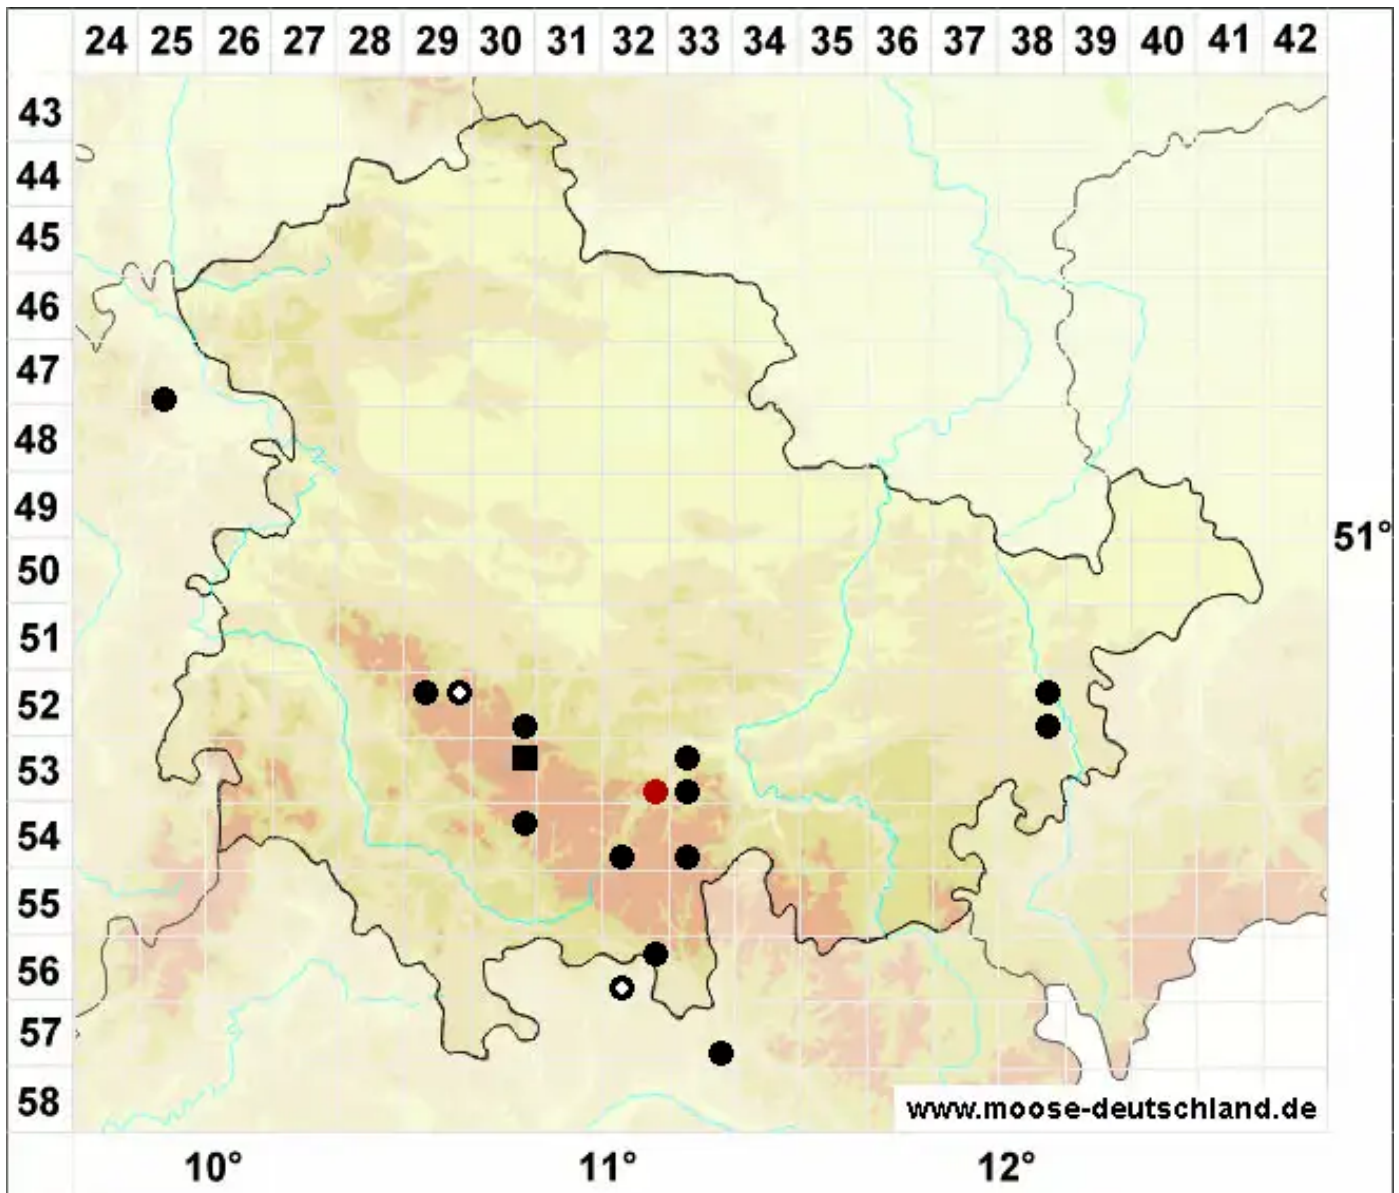

Jungermannia pumila With.

Kleines Jungermannmoos

Legende:

- Symbole:**
- Ausgefülltes Symbol:
Zeitraum von 1980 bis heute (Aktuelle Angabe)
 - Leeres Symbol:
Zeitraum vor 1980 (Altangabe)
 - Quadrat: Herbarbeleg