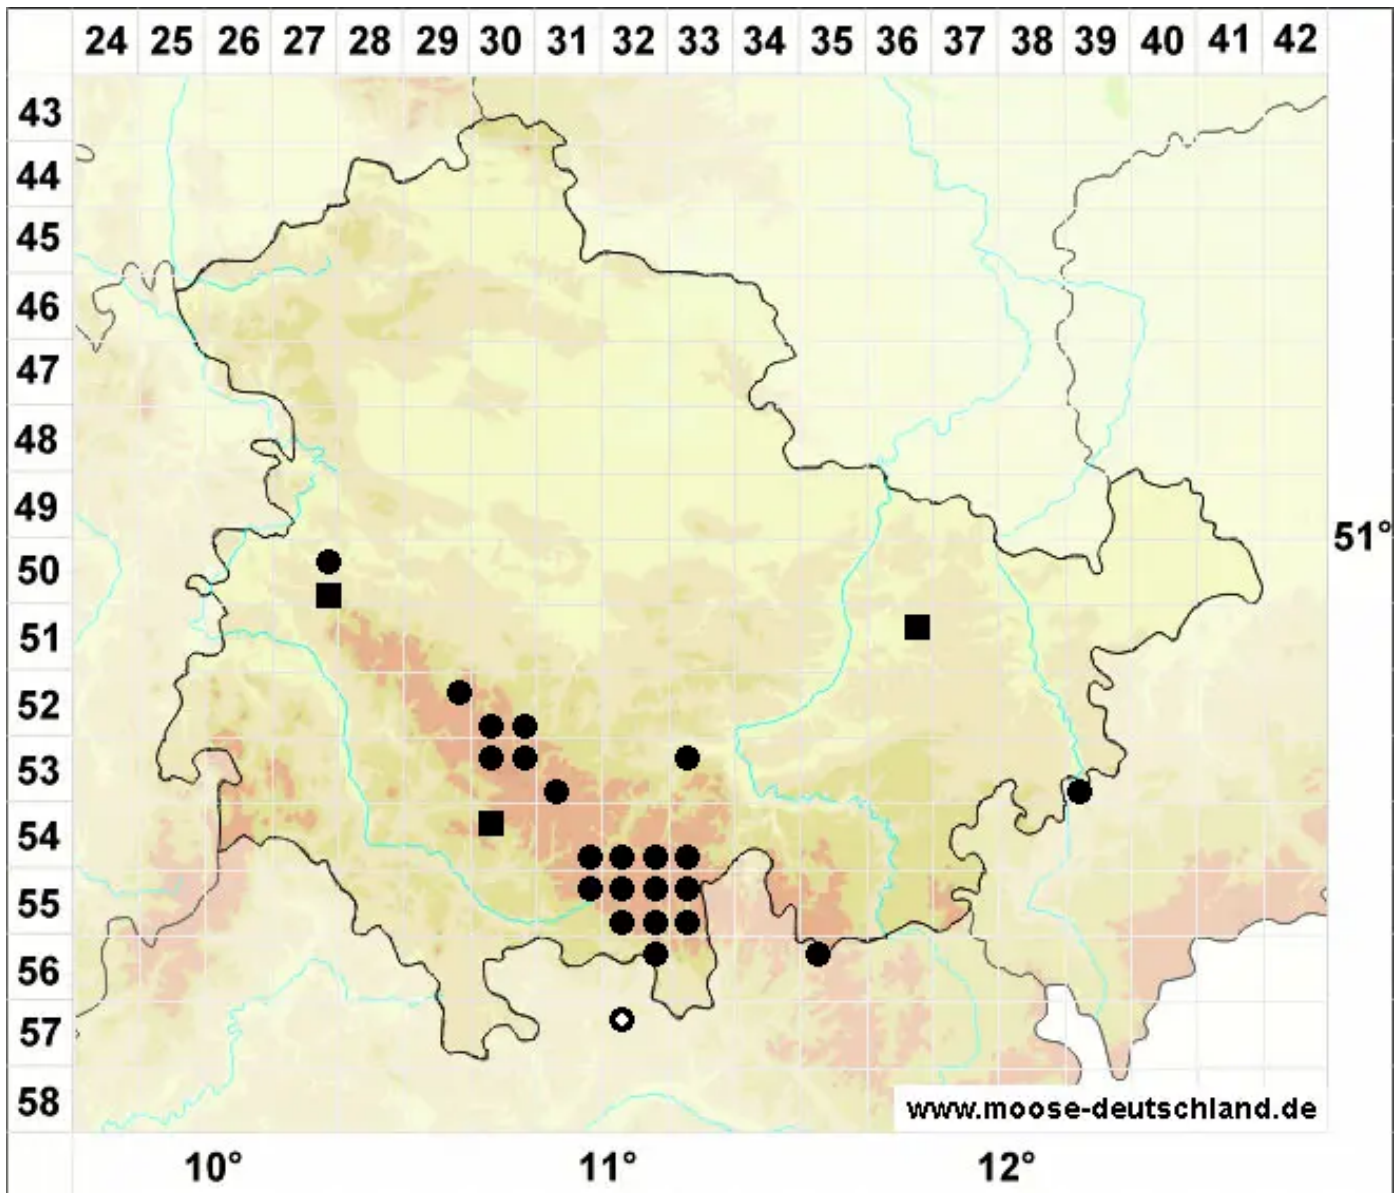

# Solenostoma sphaerocarpum (Hook.) Steph.

Kugelfrüchtiges Blattkelchlebermoos, Kugelfrüchtiges Alt-Jungermannmoos

Legende:

**Symbole:**

Ausgefülltes Symbol:  
Zeitraum von 1980 bis heute (Aktuelle Angabe)

Leeres Symbol:  
Zeitraum vor 1980 (Altangabe)

Quadrat: Herbarbeleg