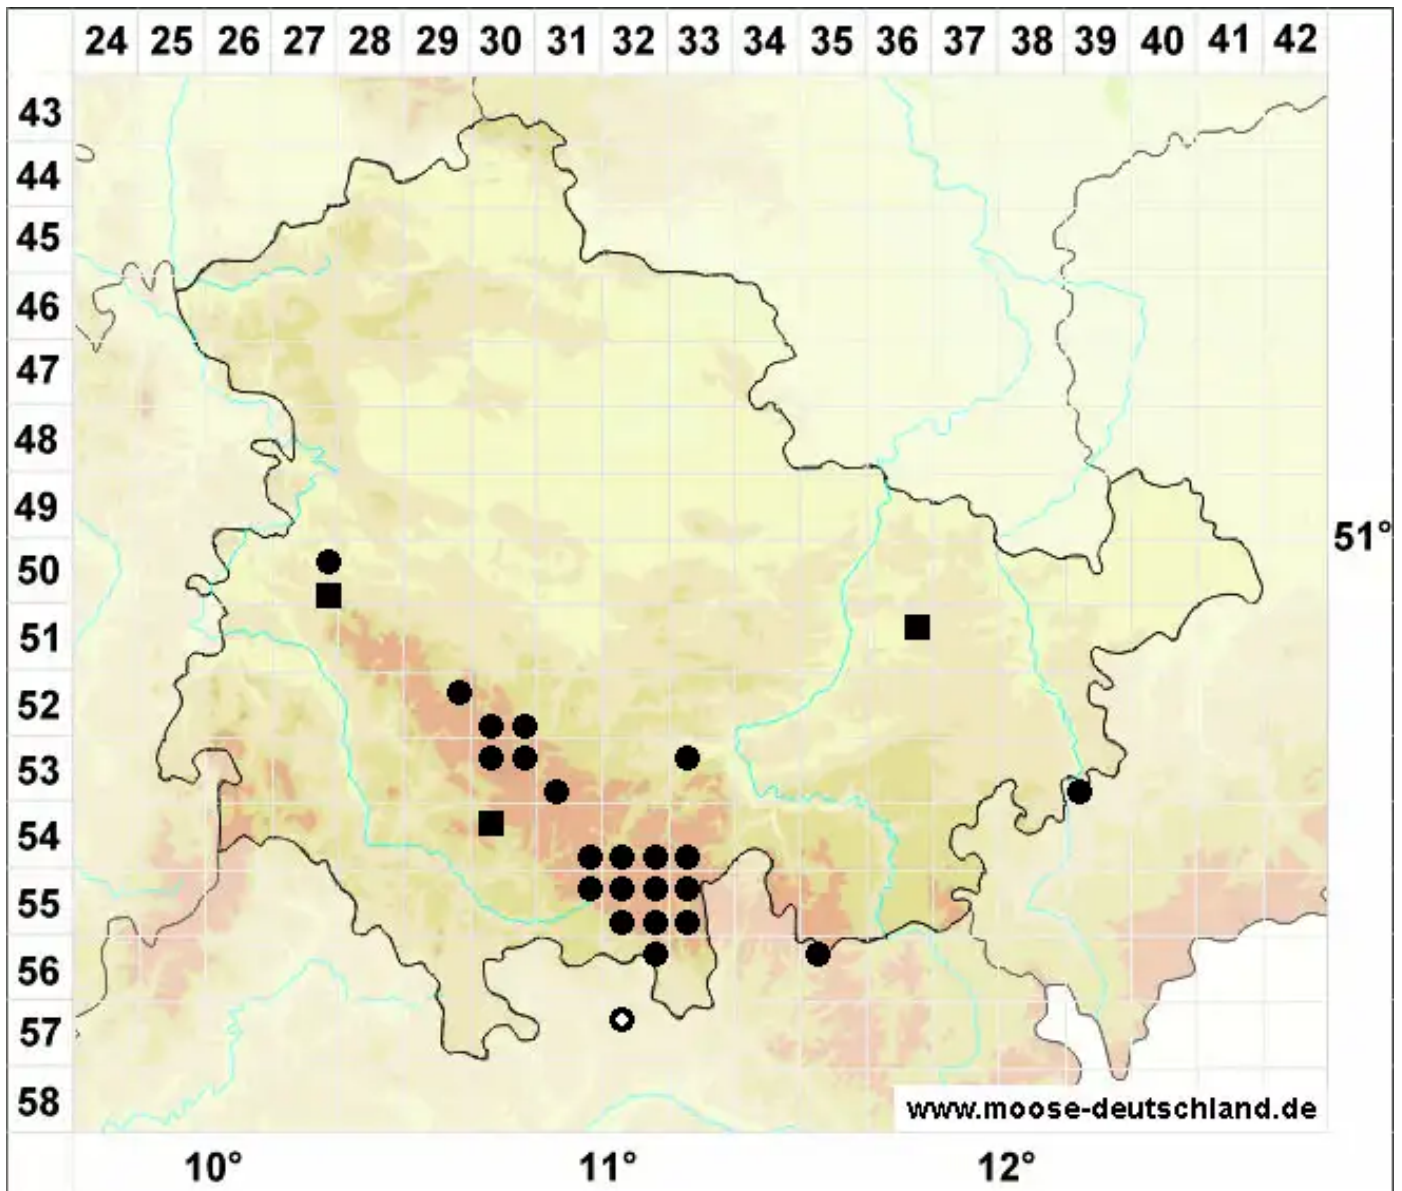

Solenostoma sphaerocarpum (Hook.) Steph.

Kugelfrüchtiges Blattkelchlebermoos, Kugelfrüchtiges Alt-Jungermannmoos

Legende:

Symbole:

Ausgefülltes Symbol:
Zeitraum von 1980 bis heute (Aktuelle Angabe)

Leeres Symbol:
Zeitraum vor 1980 (Altangabe)

Quadrat: Herbarbeleg