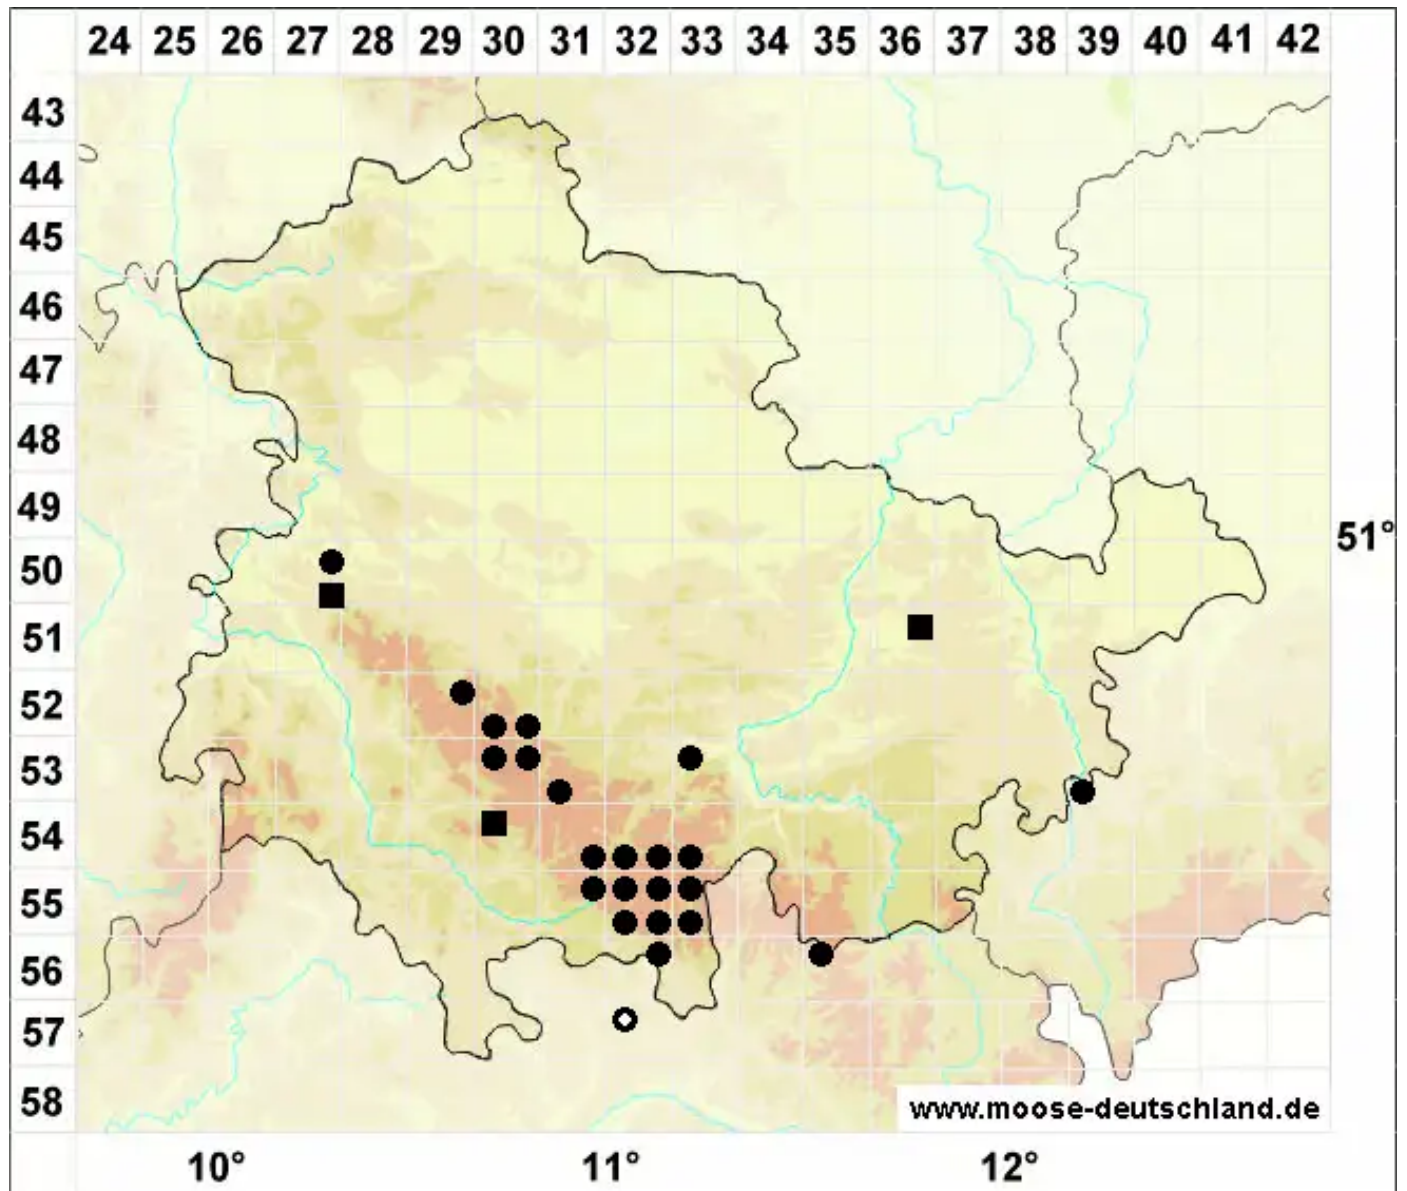

# Solenostoma sphaerocarpum (Hook.) Steph.

Kugelfrüchtiges Blattkelchlebermoos, Kugelfrüchtiges Alt-Jungermannmoos

Legende:

- Symbole:**
- Ausgefülltes Symbol:  
Zeitraum von 1980 bis heute (Aktuelle Angabe)
  - Leeres Symbol:  
Zeitraum vor 1980 (Altangabe)
  - Quadrat: Herbarbeleg