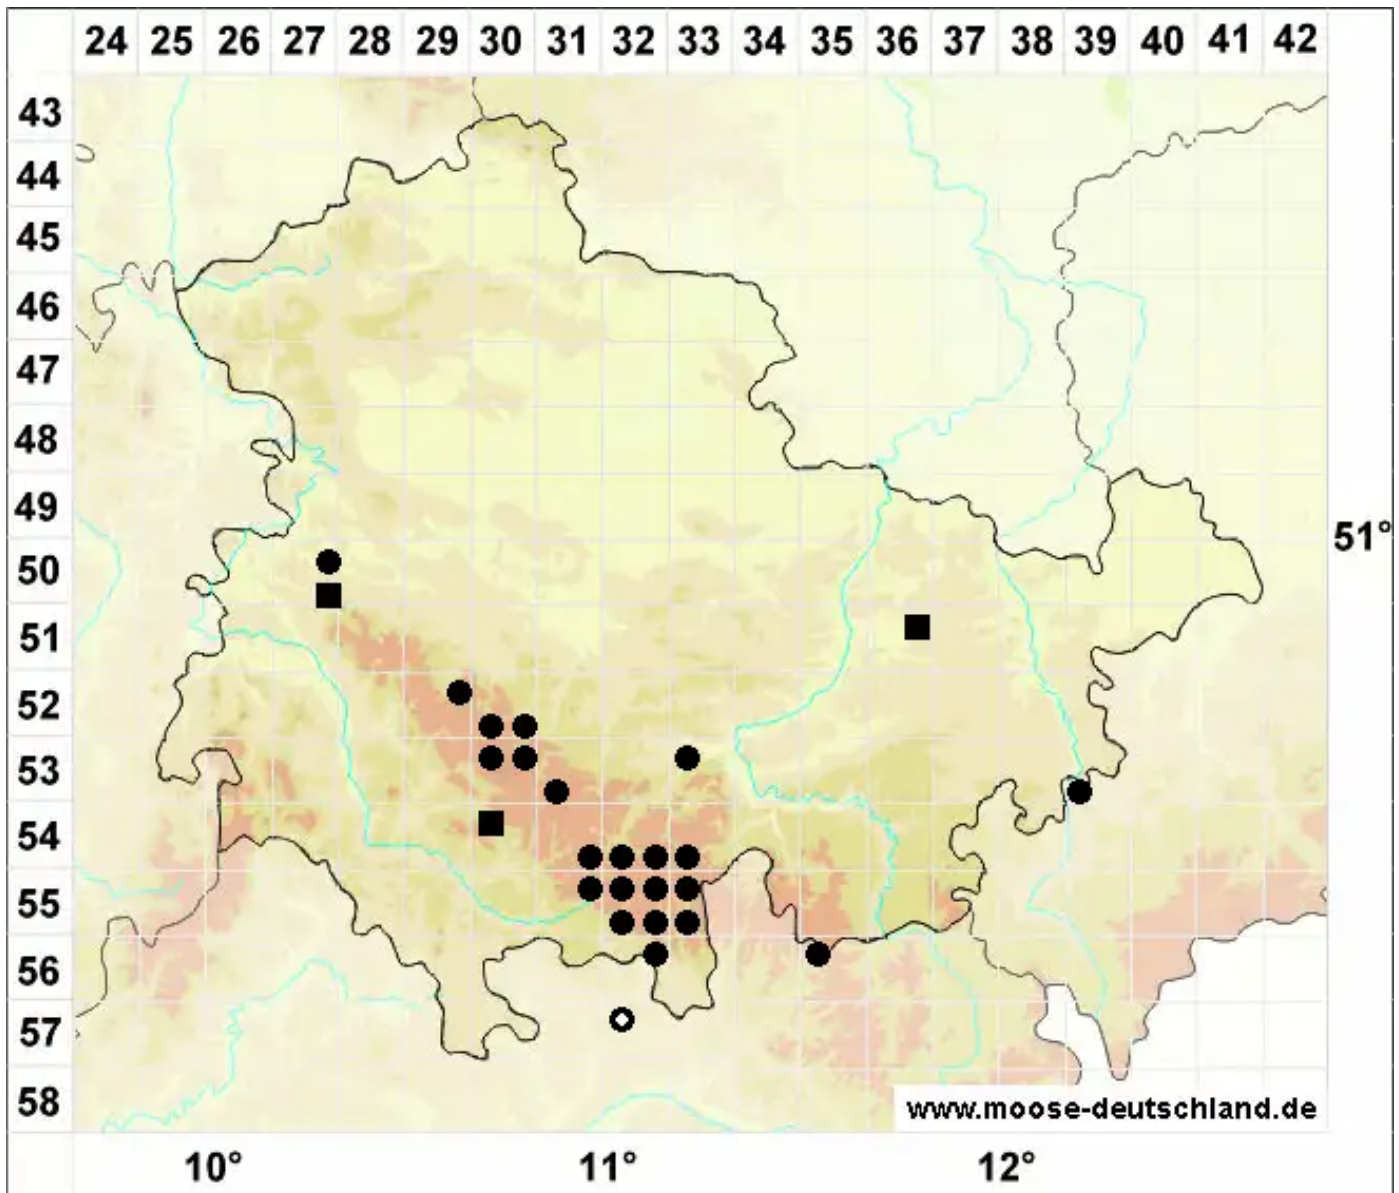

Solenostoma sphaerocarpum (Hook.) Steph.

Kugelfrüchtiges Blattkelchlebermoos, Kugelfrüchtiges Alt-Jungermannmoos

Legende:

- Symbole:**
- Ausgefülltes Symbol:
Zeitraum von 1980 bis heute (Aktuelle Angabe)
 - Leeres Symbol:
Zeitraum vor 1980 (Altangabe)
 - Quadrat: Herbarbeleg