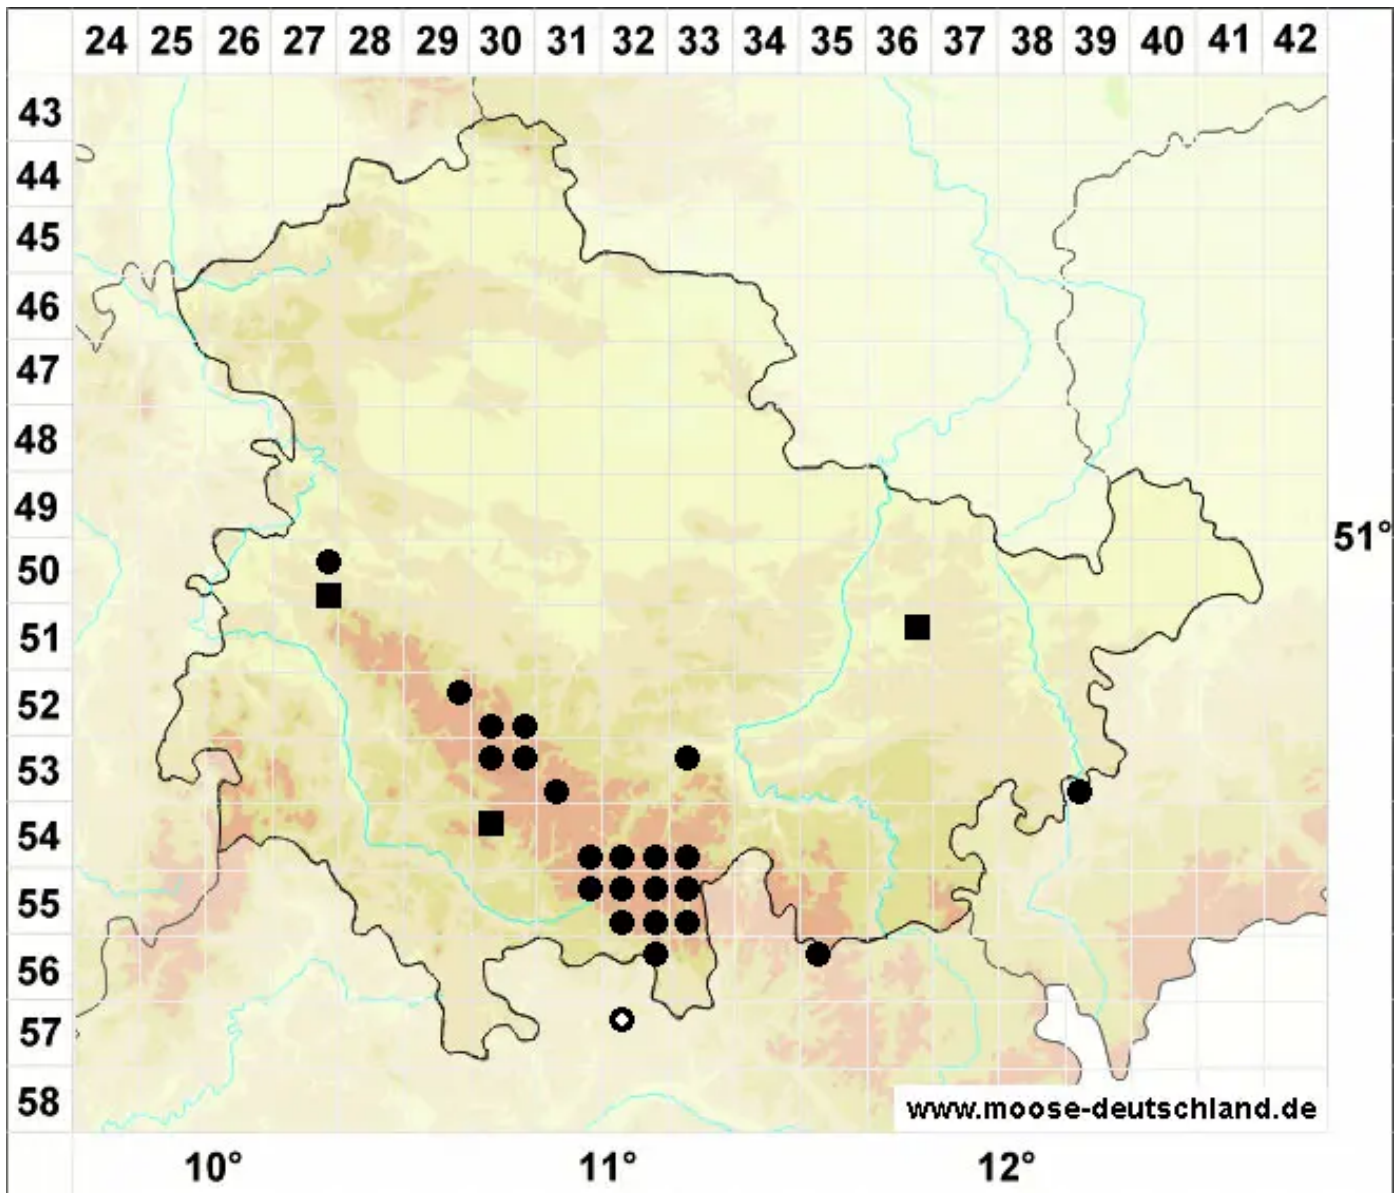

Solenostoma sphaerocarpum (Hook.) Steph.

Kugelfrüchtiges Blattkelchlebermoos, Kugelfrüchtiges Alt-Jungermannmoos

Legende:

- Symbole:**
- Ausgefülltes Symbol:
Zeitraum von 1980 bis heute (Aktuelle Angabe)
 - Leeres Symbol:
Zeitraum vor 1980 (Altangabe)
 - Quadrat: Herbarbeleg