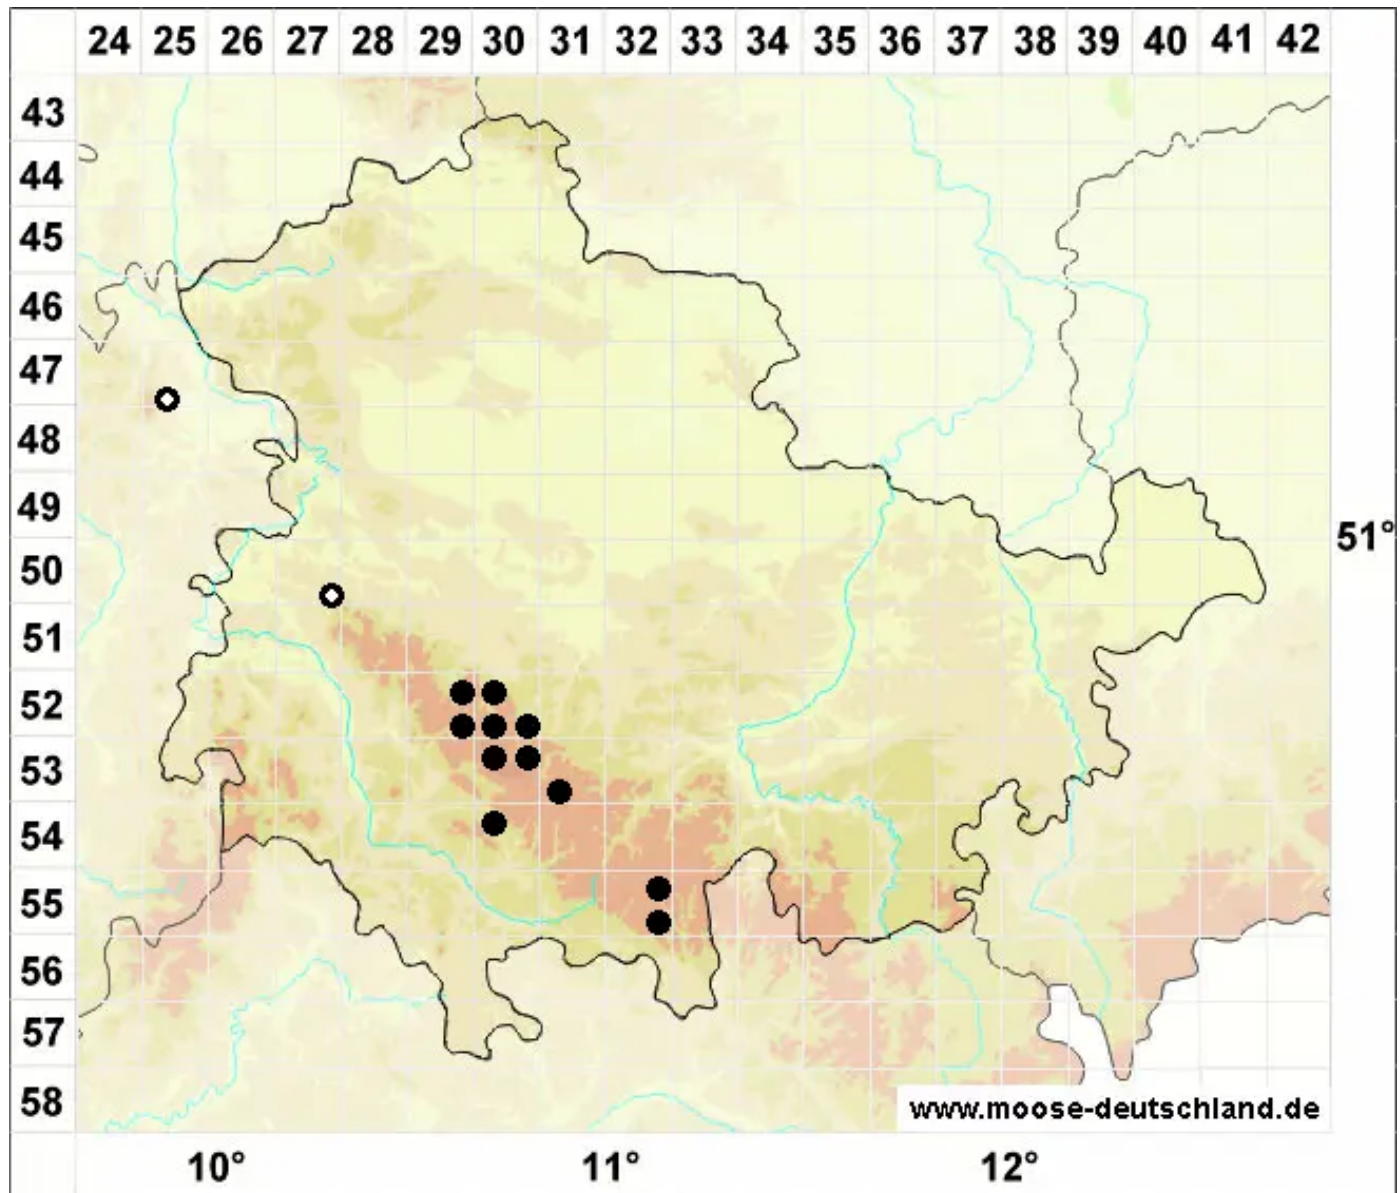

# Solenostoma obovatum (Nees) C.Massal.

Bach-Blattkelchlebermoos, Eiförmiges Alt-Jungermannmoos

Legende:

**Symbole:**

Ausgefülltes Symbol:  
Zeitraum von 1980 bis heute (Aktuelle Angabe)

Leeres Symbol:  
Zeitraum vor 1980 (Altangabe)

Quadrat: Herbarbeleg