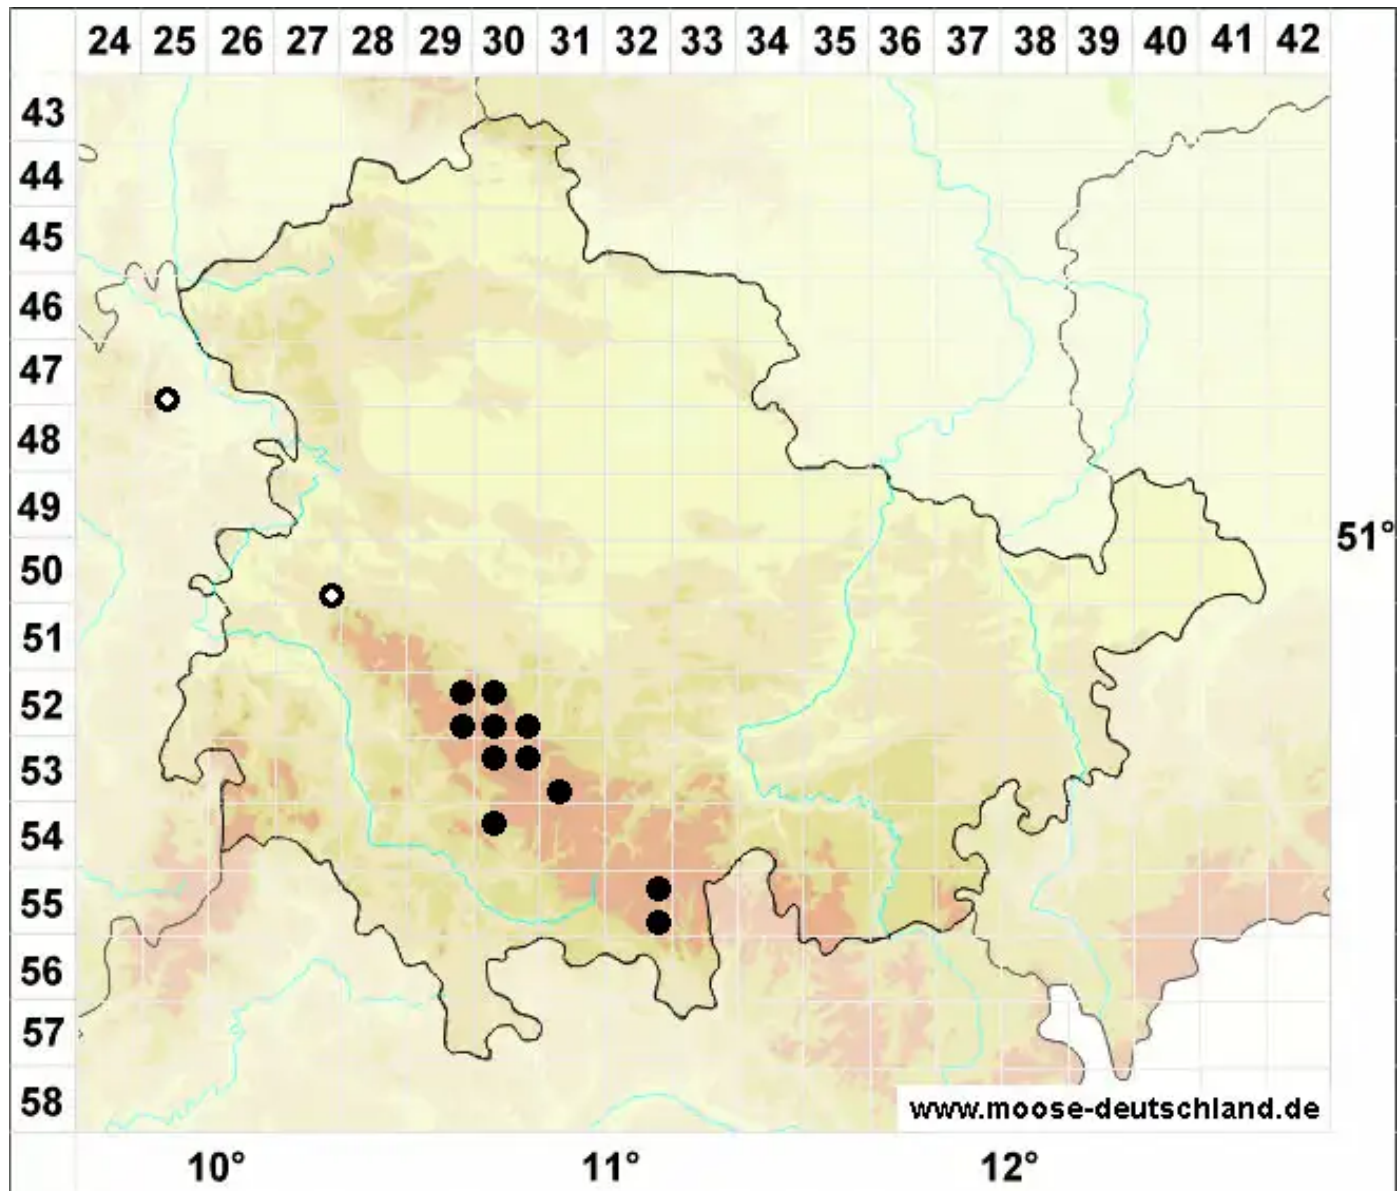

# Solenostoma obovatum (Nees) C.Massal.

Bach-Blattkelchlebermoos, Eiförmiges Alt-Jungermannmoos

Legende:

- Symbole:**
- Ausgefülltes Symbol:  
Zeitraum von 1980 bis heute (Aktuelle Angabe)
  - Leeres Symbol:  
Zeitraum vor 1980 (Altangabe)
  - Quadrat: Herbarbeleg