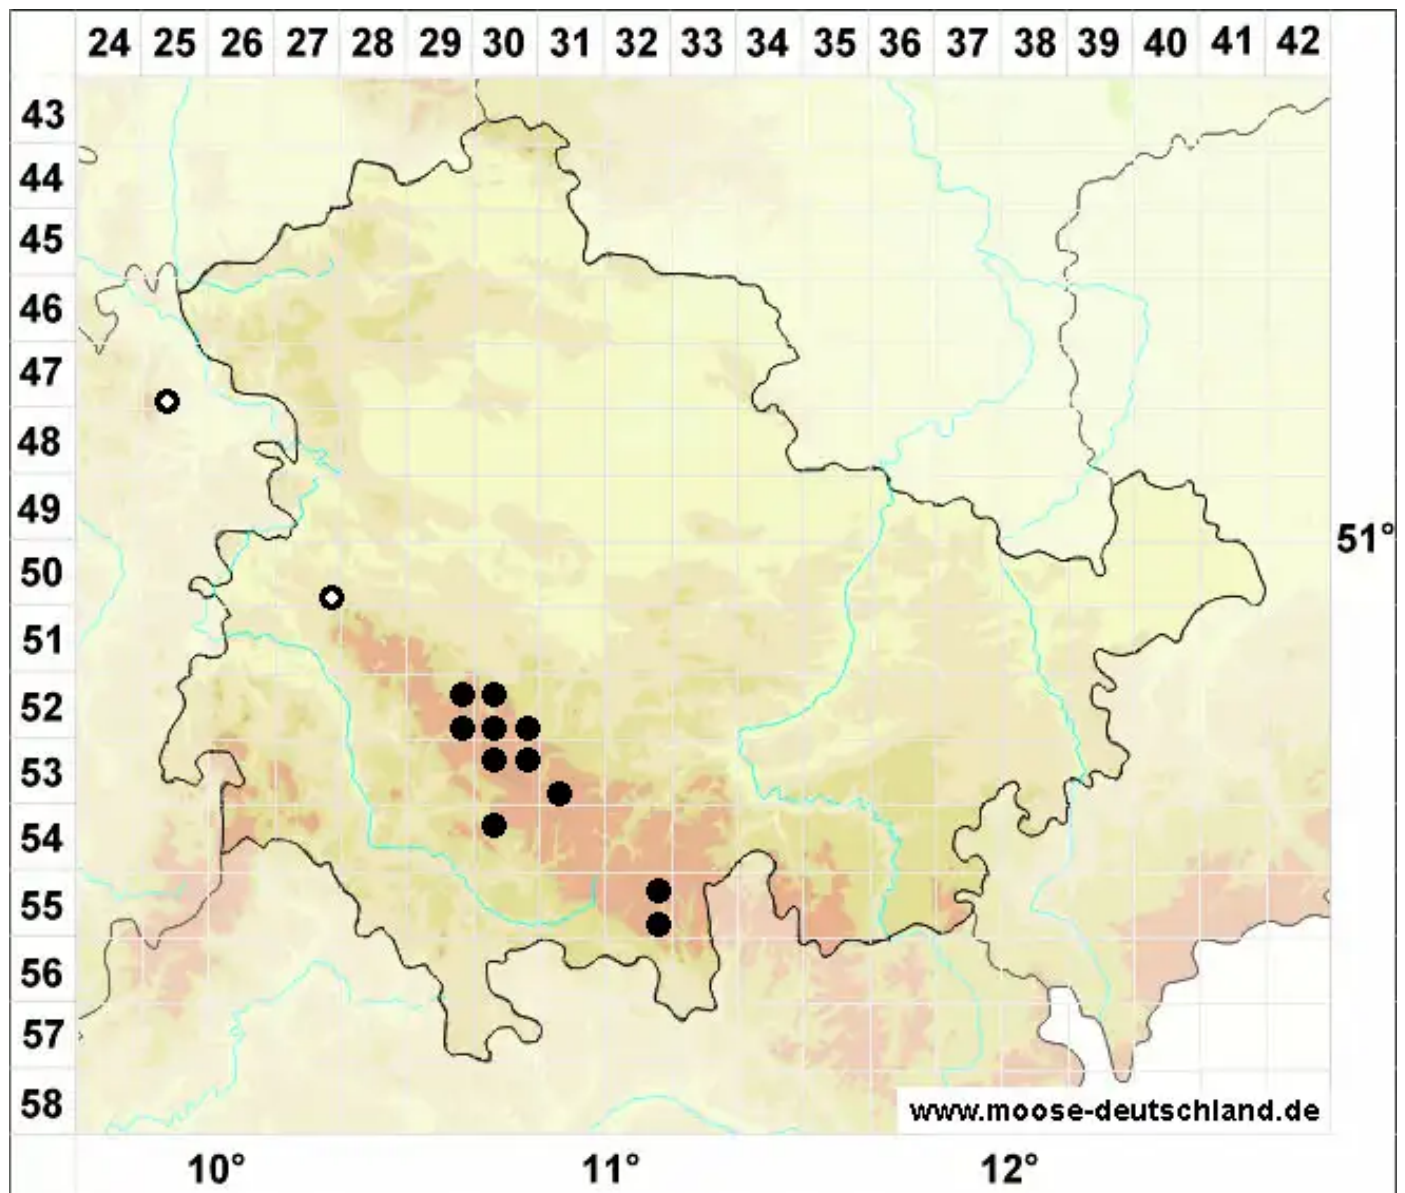

# Solenostoma obovatum (Nees) C.Massal.

Bach-Blattkelchlebermoos, Eiförmiges Alt-Jungermannmoos

Legende:

- Symbole:**
- Ausgefülltes Symbol:  
Zeitraum von 1980 bis heute (Aktuelle Angabe)
  - Leeres Symbol:  
Zeitraum vor 1980 (Altangabe)
  - Quadrat: Herbarbeleg