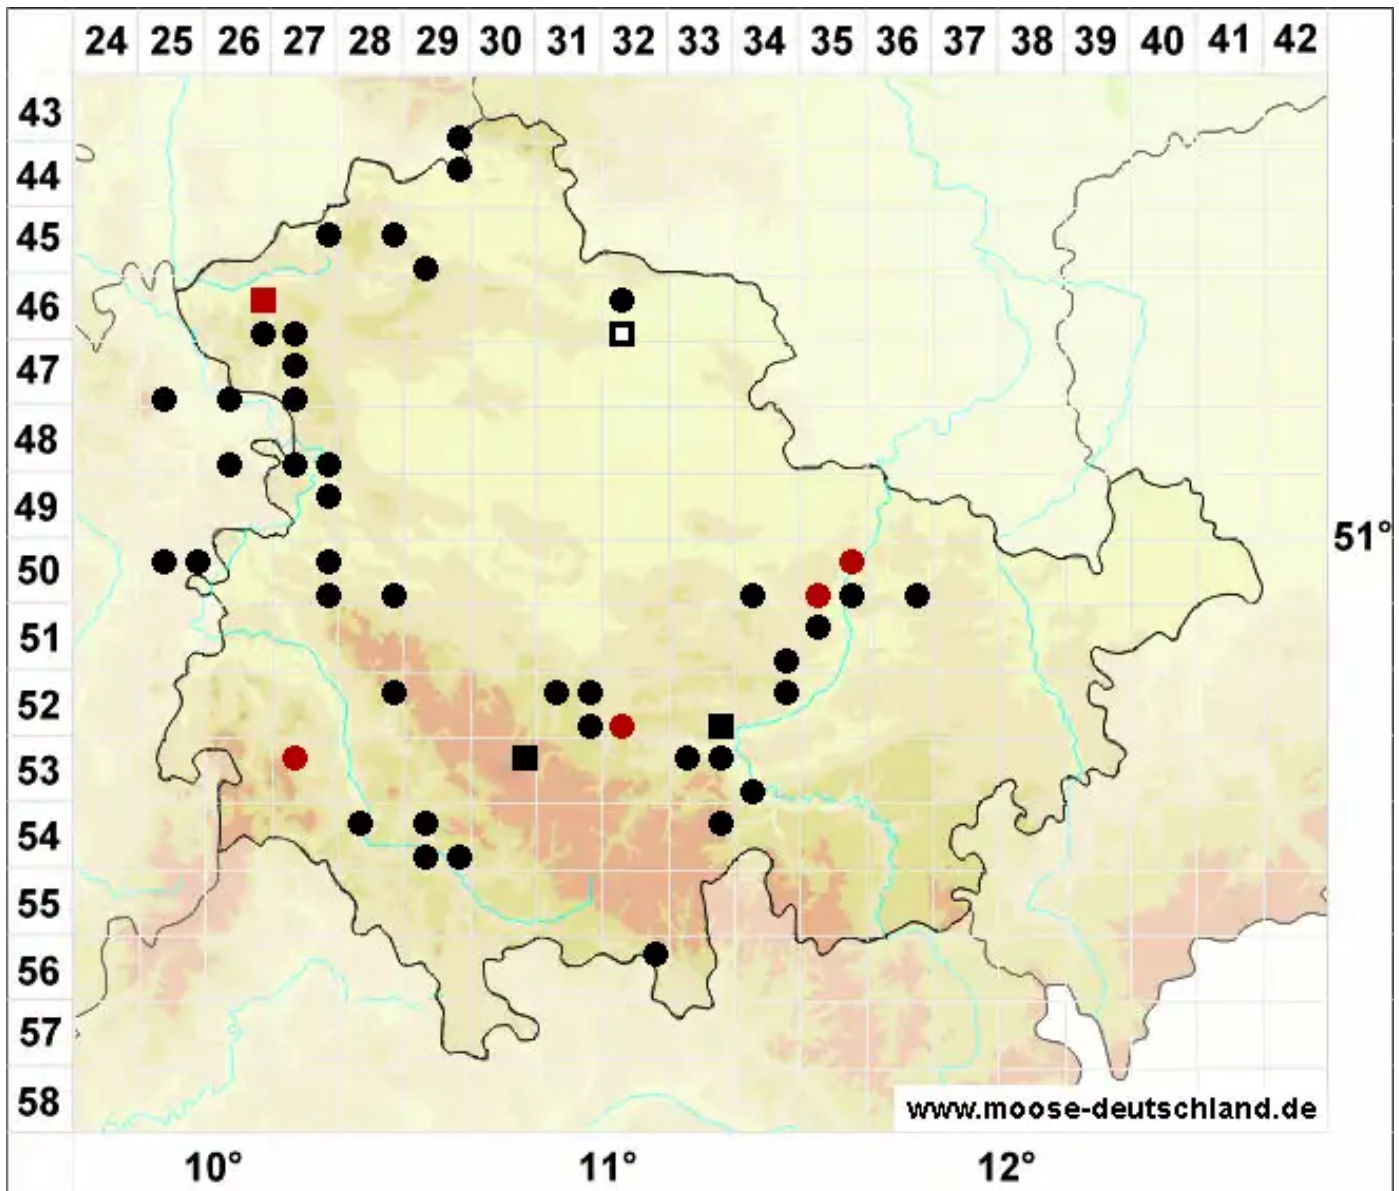

# Jungermannia atrovirens Dumort.

Schwarzgrünes Jungermannmoos

Legende:

- Symbole:**
- Ausgefülltes Symbol:  
Zeitraum von 1980 bis heute (Aktuelle Angabe)
  - Leeres Symbol:  
Zeitraum vor 1980 (Altangabe)
  - Quadrat: Herbarbeleg