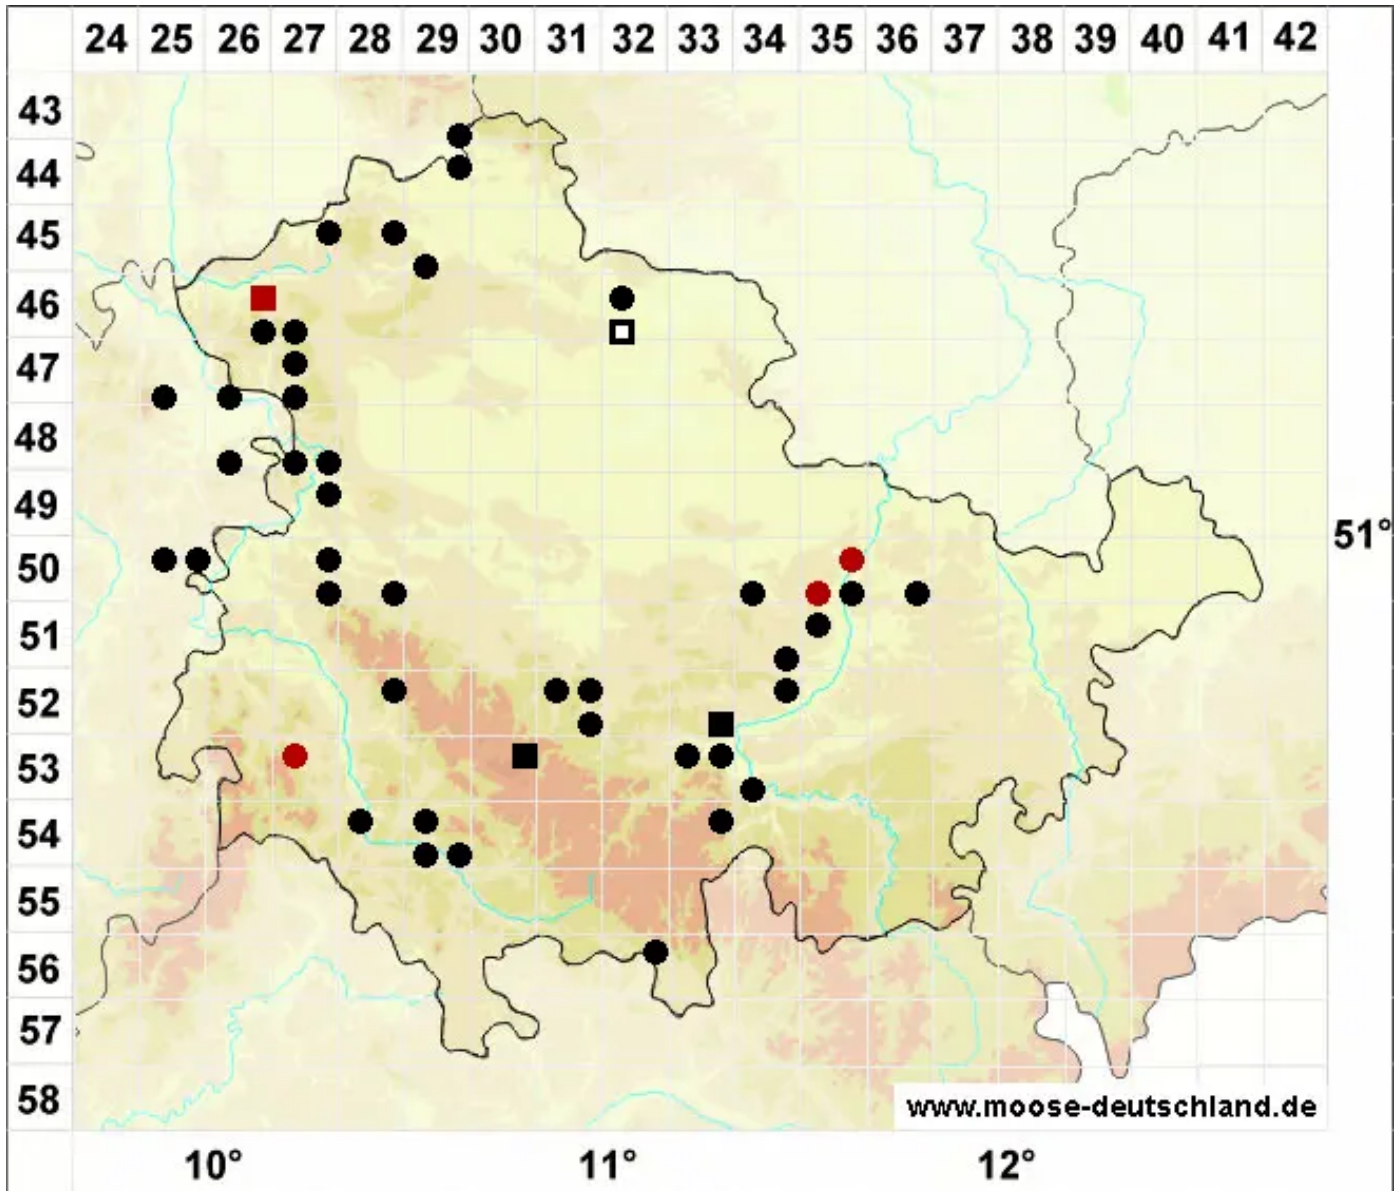

Jungermannia atrovirens Dumort.

Schwarzgrünes Jungermannmoos

Legende:

- Symbole:**
- Ausgefülltes Symbol:
Zeitraum von 1980 bis heute (Aktuelle Angabe)
 - Leeres Symbol:
Zeitraum vor 1980 (Altangabe)
 - Quadrat: Herbarbeleg