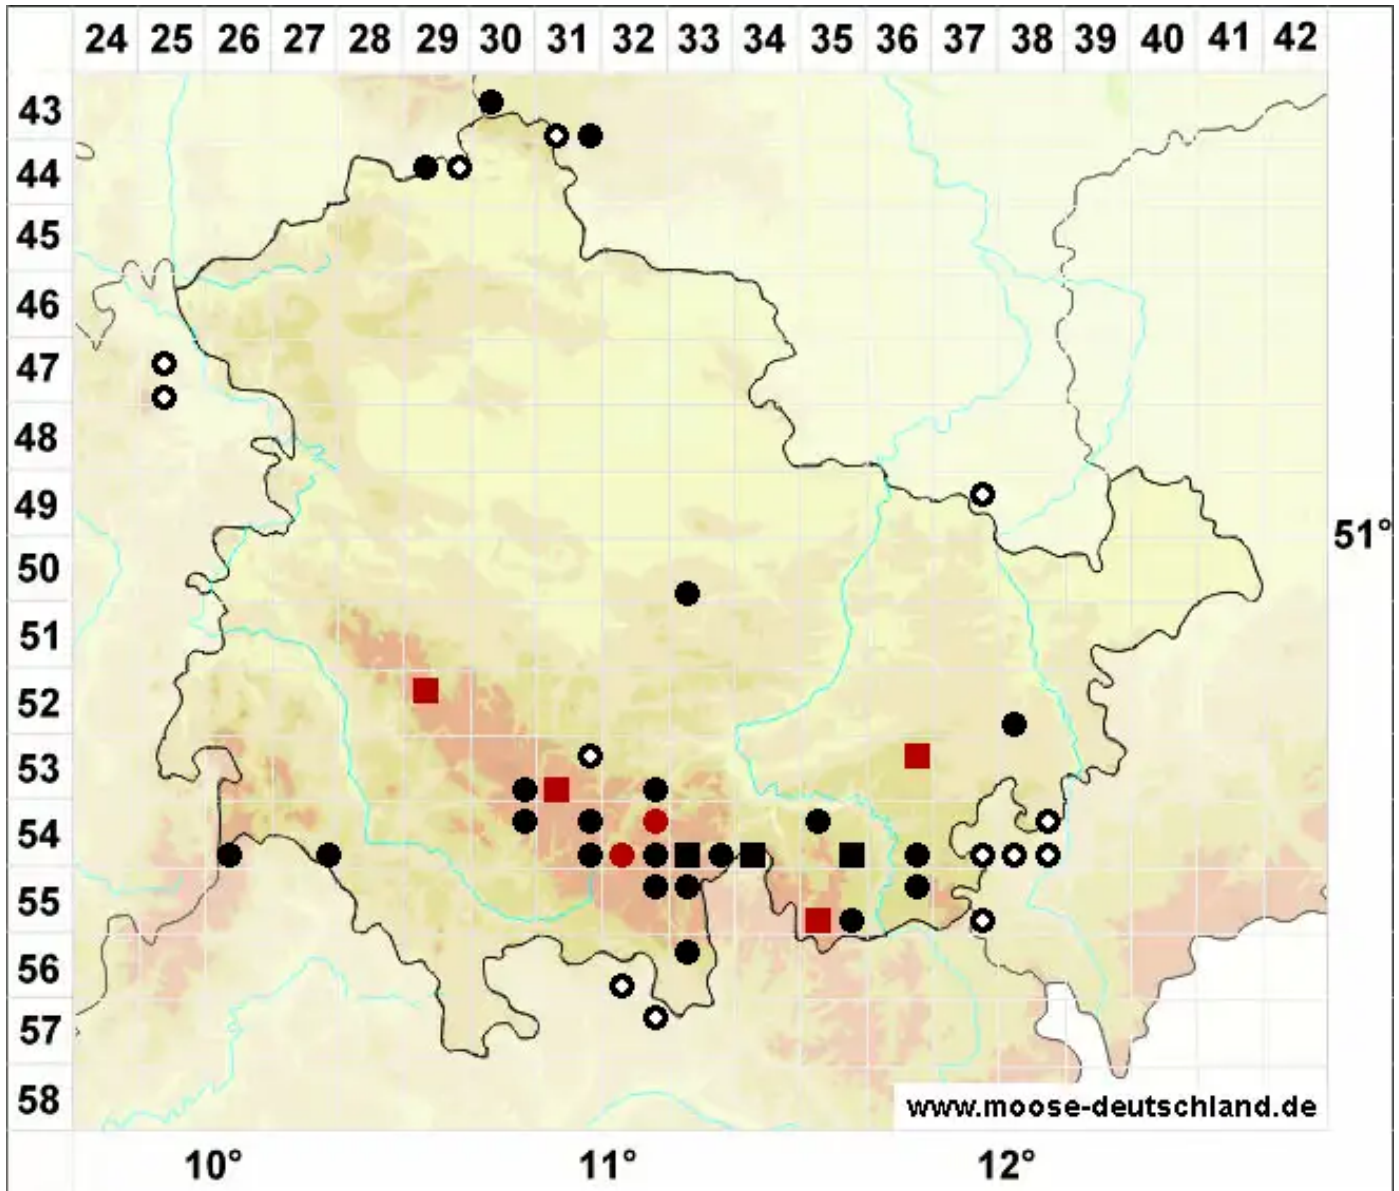

Sphagnum contortum Schultz

Gedrehtes Torfmoos

Legende:

- Symbole:**
- Ausgefülltes Symbol:
Zeitraum von 1980 bis heute (Aktuelle Angabe)
 - Leeres Symbol:
Zeitraum vor 1980 (Altangabe)
 - Quadrat: Herbarbeleg