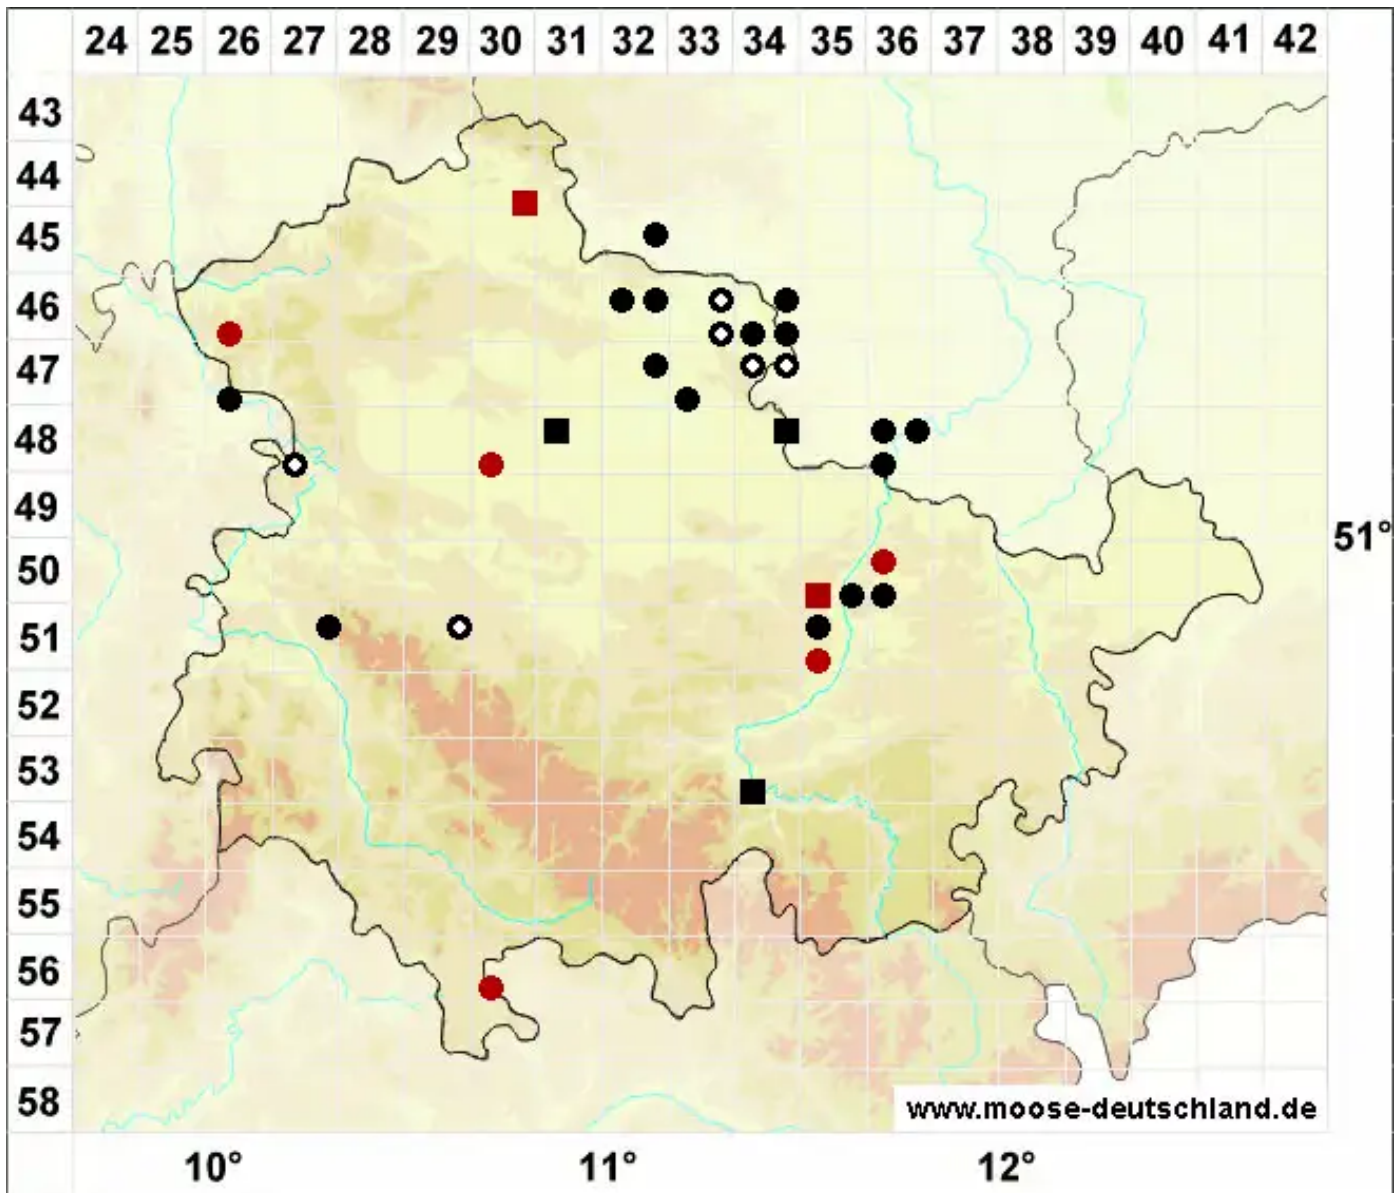

# Acaulon triquetrum (Spruce) Müll.Hal.

Dreikantiges Knospenmoos

Legende:

- Symbole:**
- Ausgefülltes Symbol:  
Zeitraum von 1980 bis heute (Aktuelle Angabe)
  - Leeres Symbol:  
Zeitraum vor 1980 (Altangabe)
  - Quadrat: Herbarbeleg