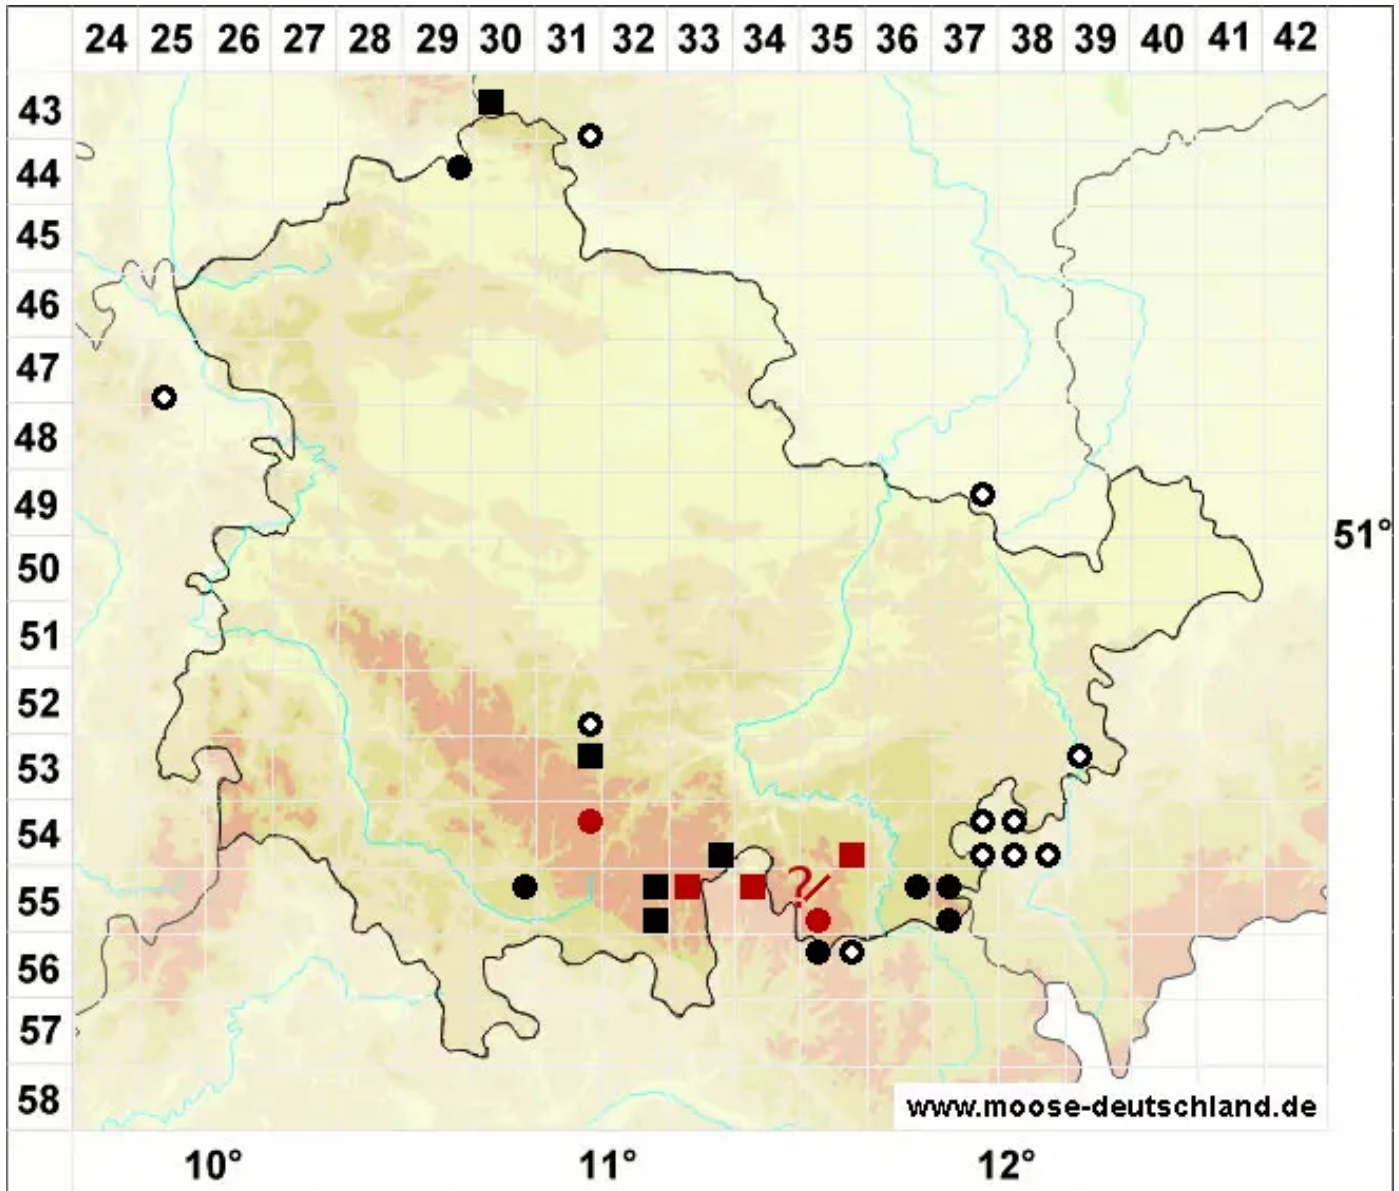

Sphagnum warnstorffii Russow

Warnstorfs Torfmoos

Legende:

- Symbole:**
- Ausgefülltes Symbol:
Zeitraum von 1980 bis heute (Aktuelle Angabe)
 - Leeres Symbol:
Zeitraum vor 1980 (Altangabe)
 - Quadrat: Herbarbeleg