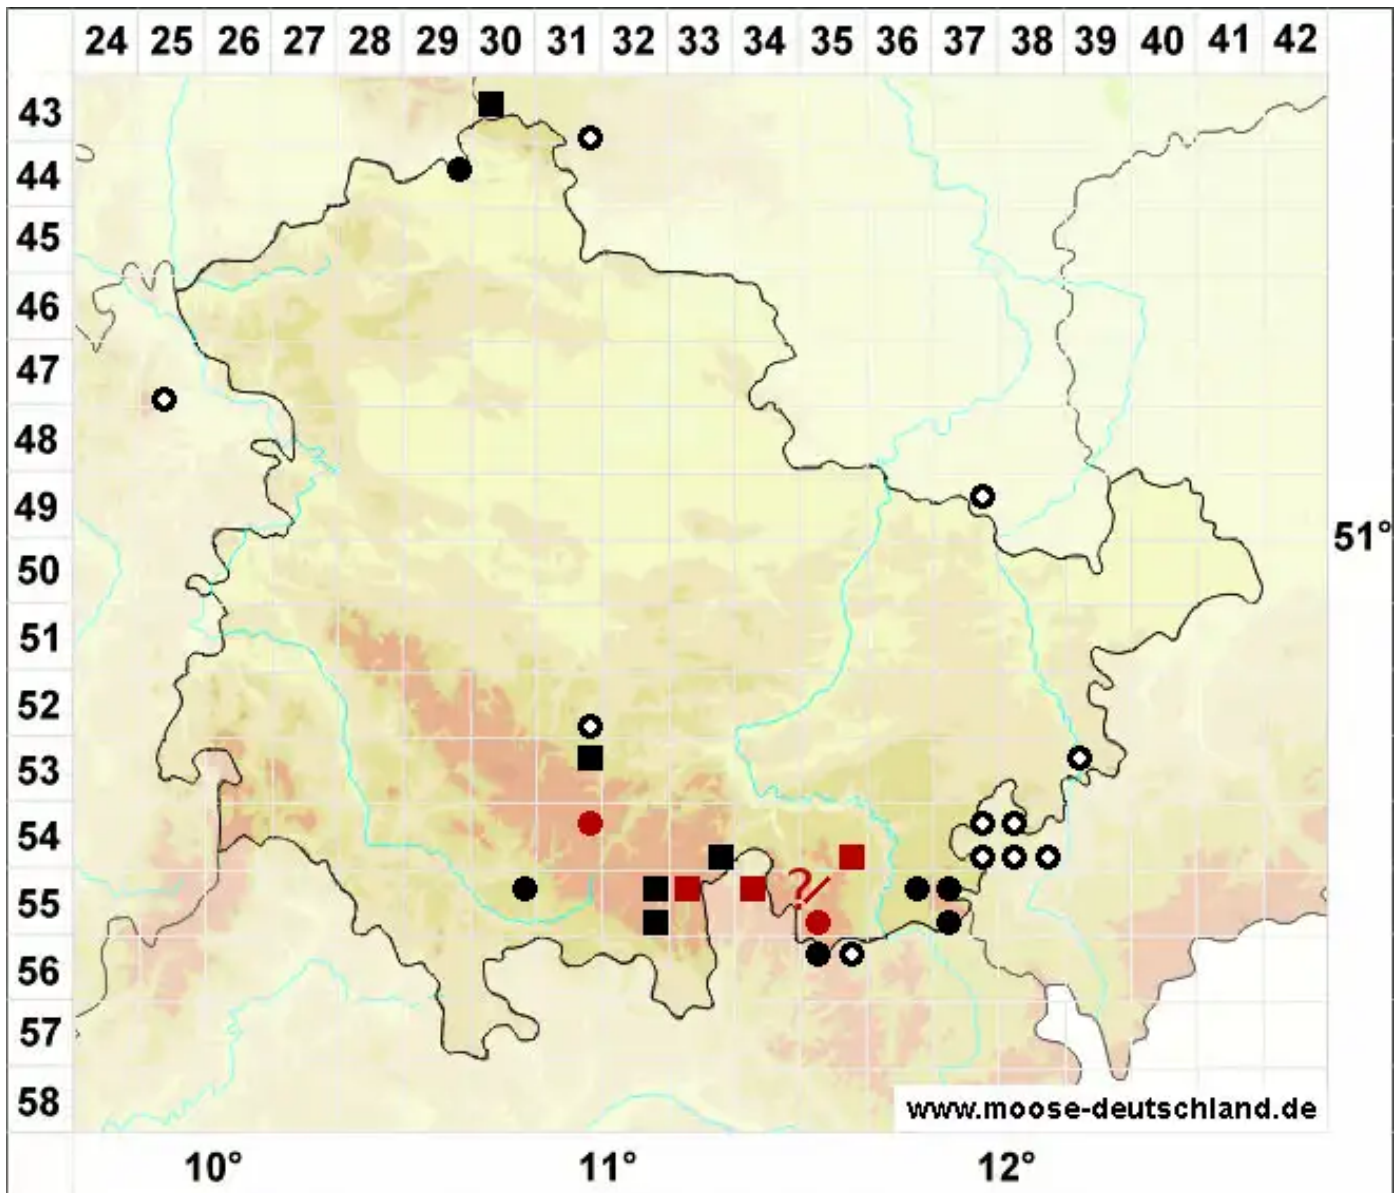

# Sphagnum warnstorffii Russow

Warnstorfs Torfmoos

Legende:

- Symbole:**
- Ausgefülltes Symbol:  
Zeitraum von 1980 bis heute (Aktuelle Angabe)
  - Leeres Symbol:  
Zeitraum vor 1980 (Altangabe)
  - Quadrat: Herbarbeleg