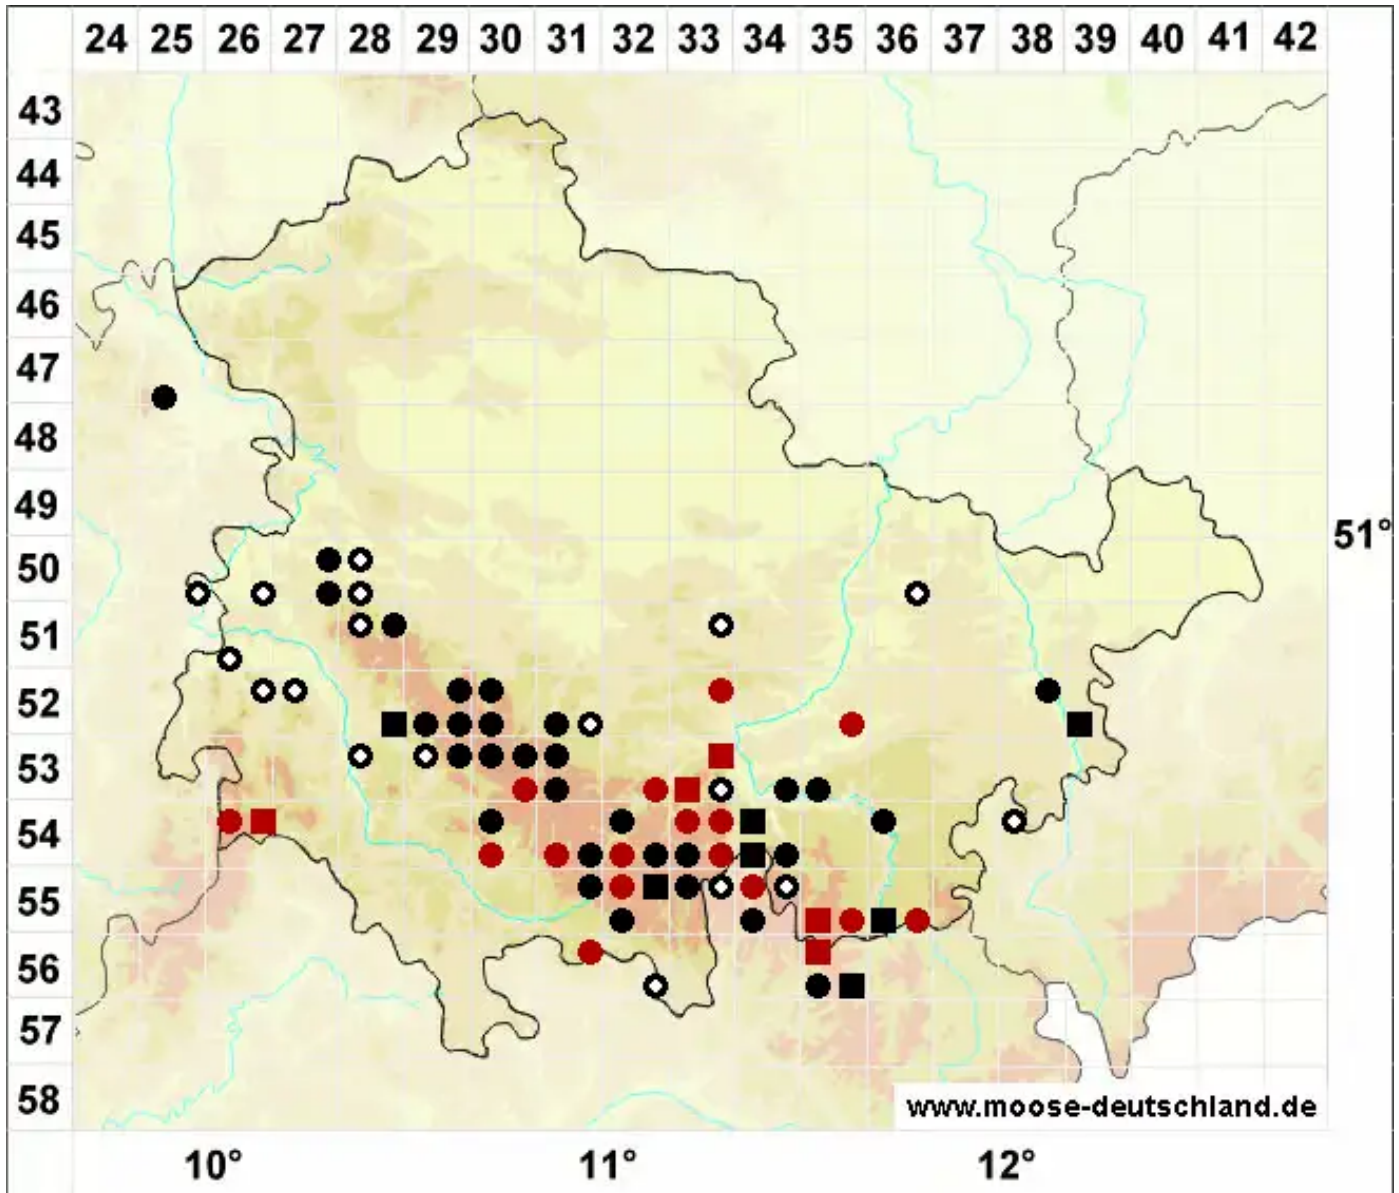

Sphagnum quinquefarium (Braithw.) Warnst.

Fünfzeiliges Torfmoos

Legende:

- Symbole:**
- Ausgefülltes Symbol:
Zeitraum von 1980 bis heute (Aktuelle Angabe)
 - Leeres Symbol:
Zeitraum vor 1980 (Altangabe)
 - Quadrat: Herbarbeleg