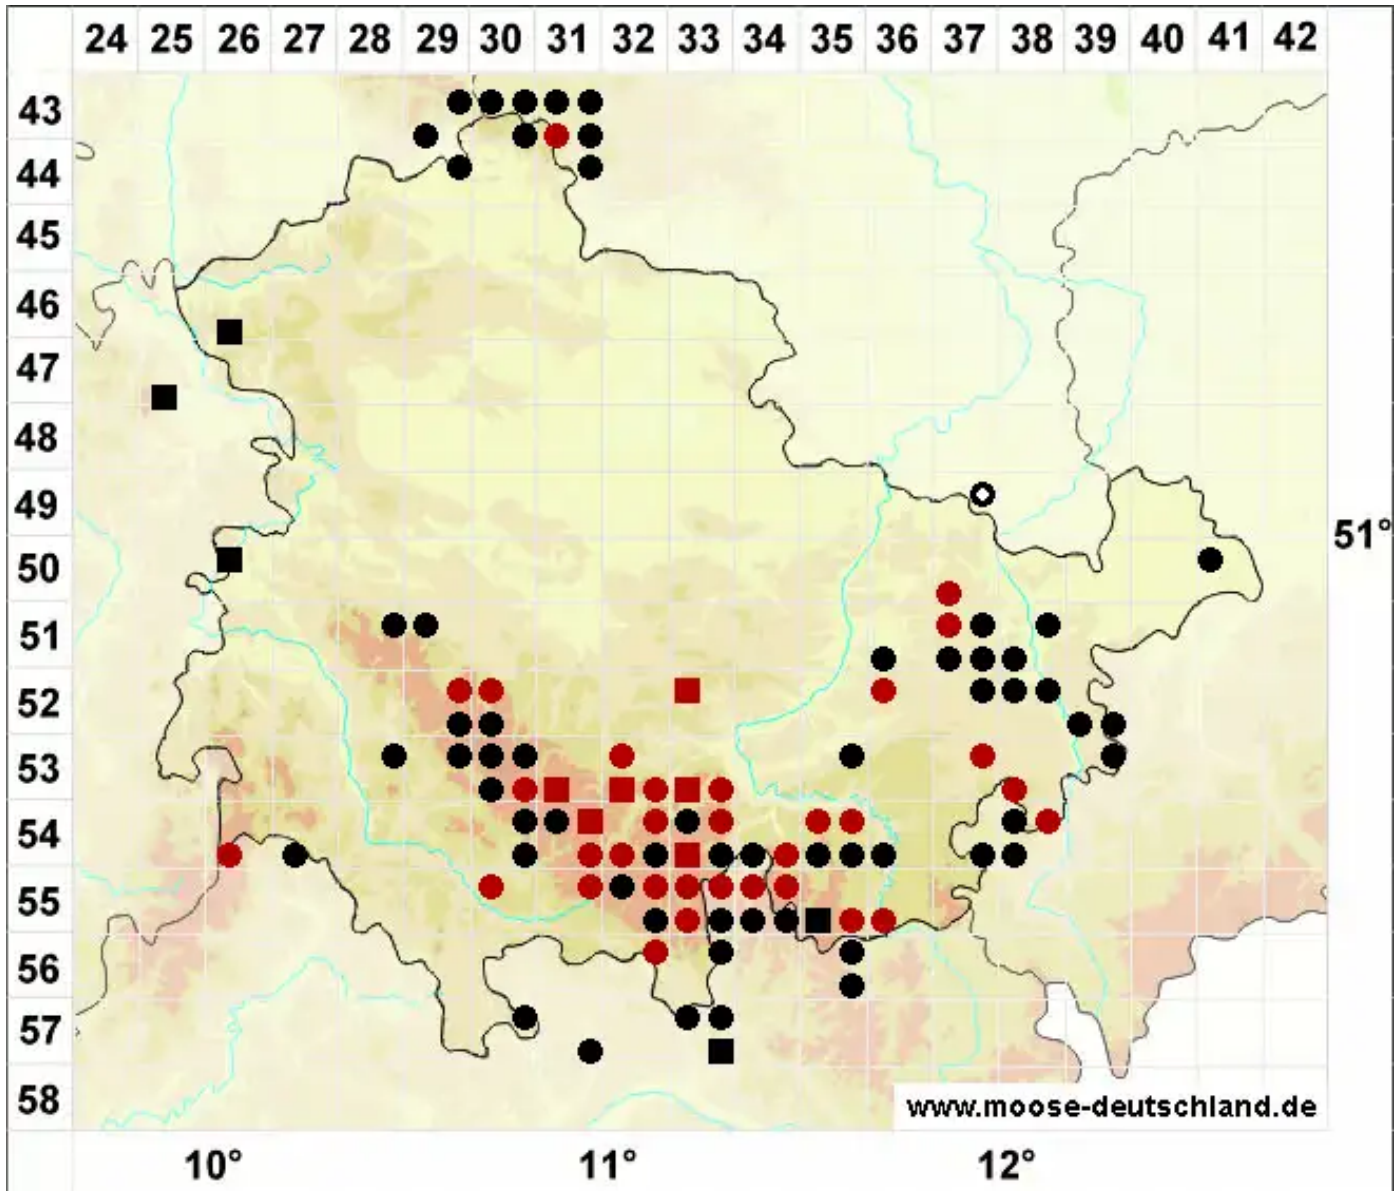

# Sphagnum russowii Warnst.

Derbes Torfmoos

Legende:

- Symbole:**
- Ausgefülltes Symbol:  
Zeitraum von 1980 bis heute (Aktuelle Angabe)
  - Leeres Symbol:  
Zeitraum vor 1980 (Altangabe)
  - Quadrat: Herbarbeleg