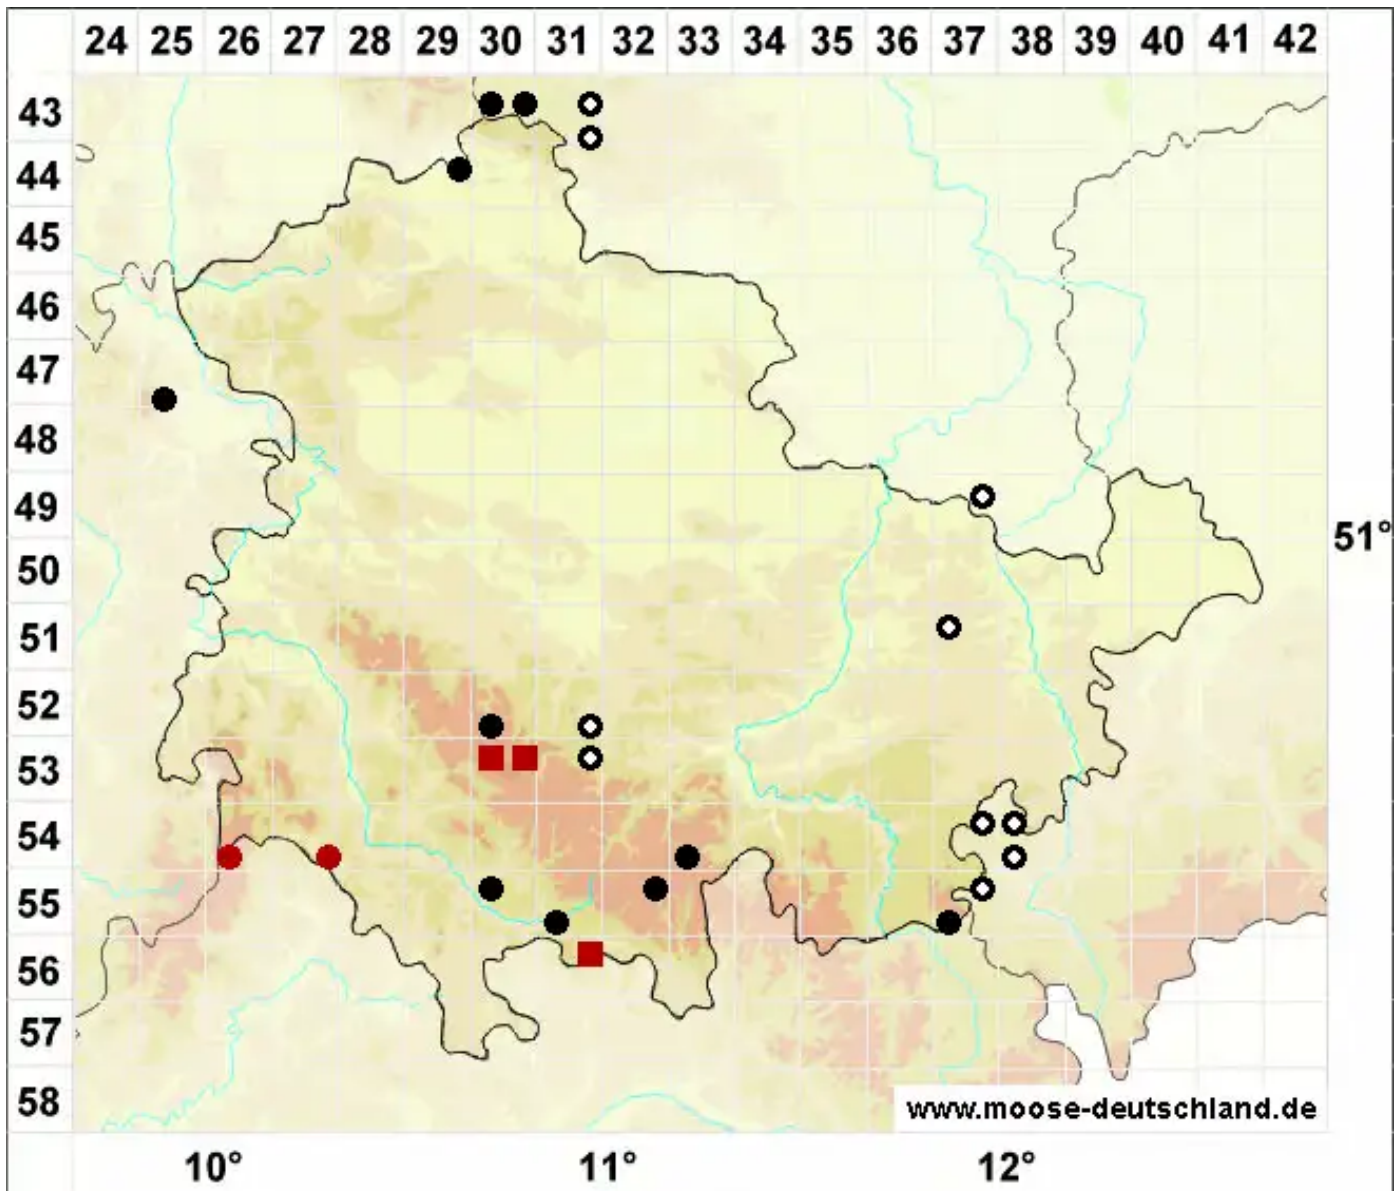

# Sphagnum rubellum Wilson

Rötliches Torfmoos

Legende:

**Symbole:**

Ausgefülltes Symbol:  
Zeitraum von 1980 bis heute (Aktuelle Angabe)

Leeres Symbol:  
Zeitraum vor 1980 (Altangabe)

Quadrat: Herbarbeleg