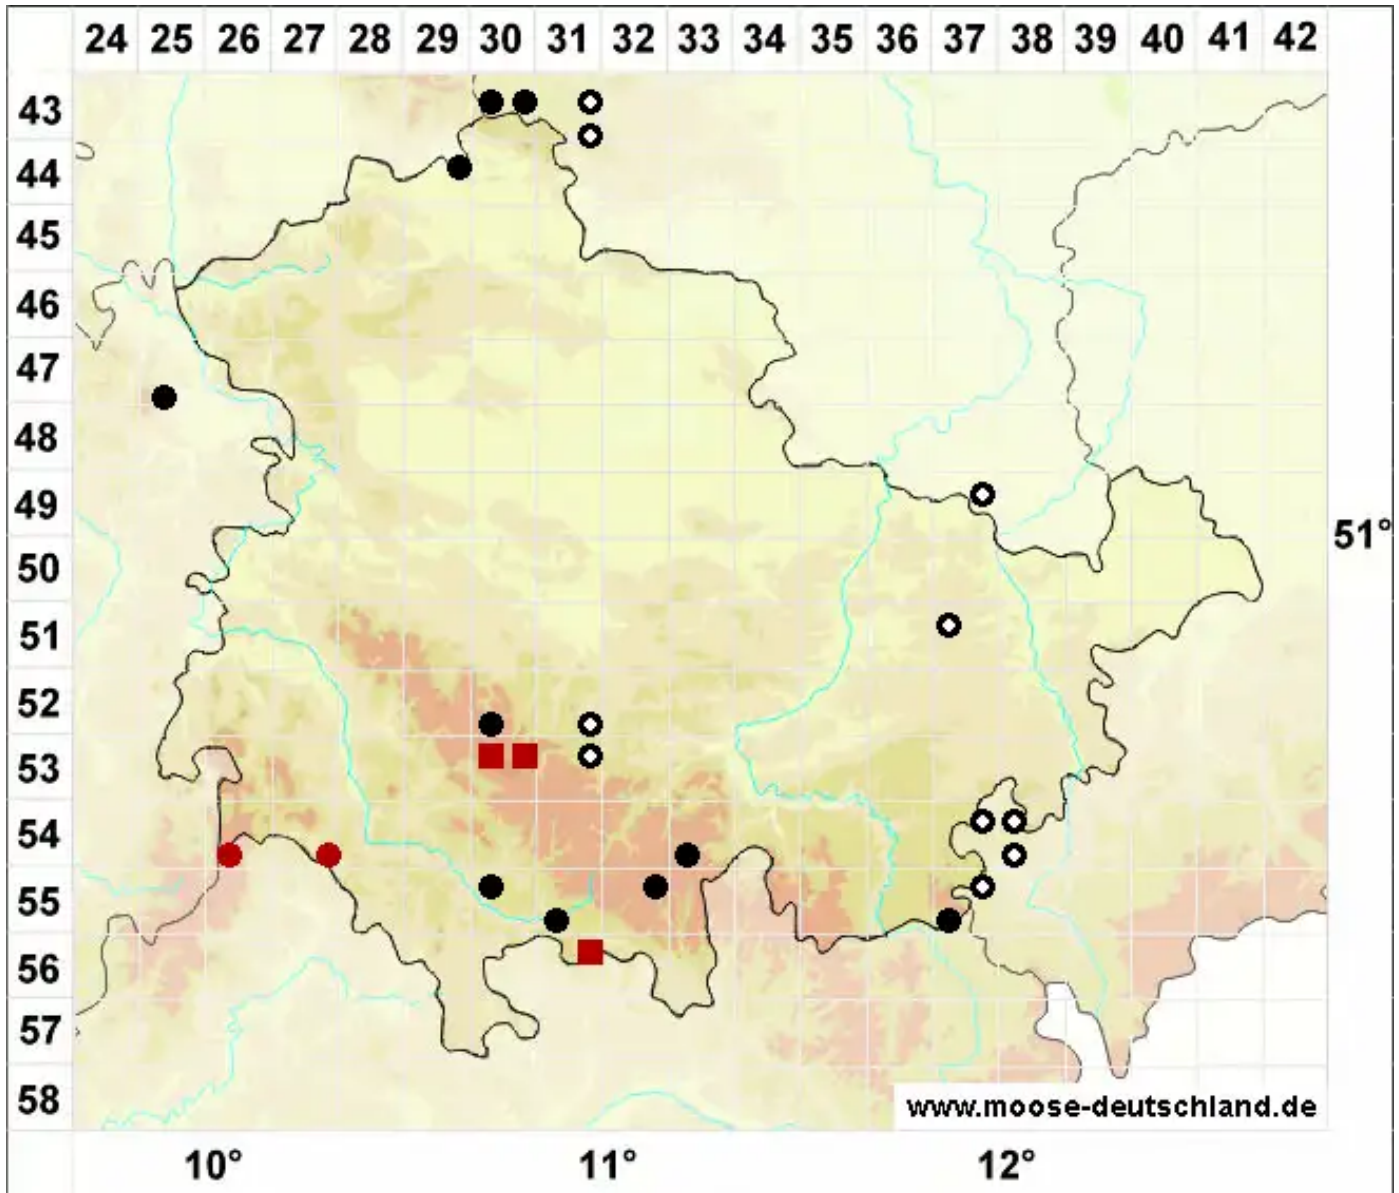

Sphagnum rubellum Wilson

Rötliches Torfmoos

Legende:

Symbole:

Ausgefülltes Symbol:
Zeitraum von 1980 bis heute (Aktuelle Angabe)

Leeres Symbol:
Zeitraum vor 1980 (Altangabe)

Quadrat: Herbarbeleg